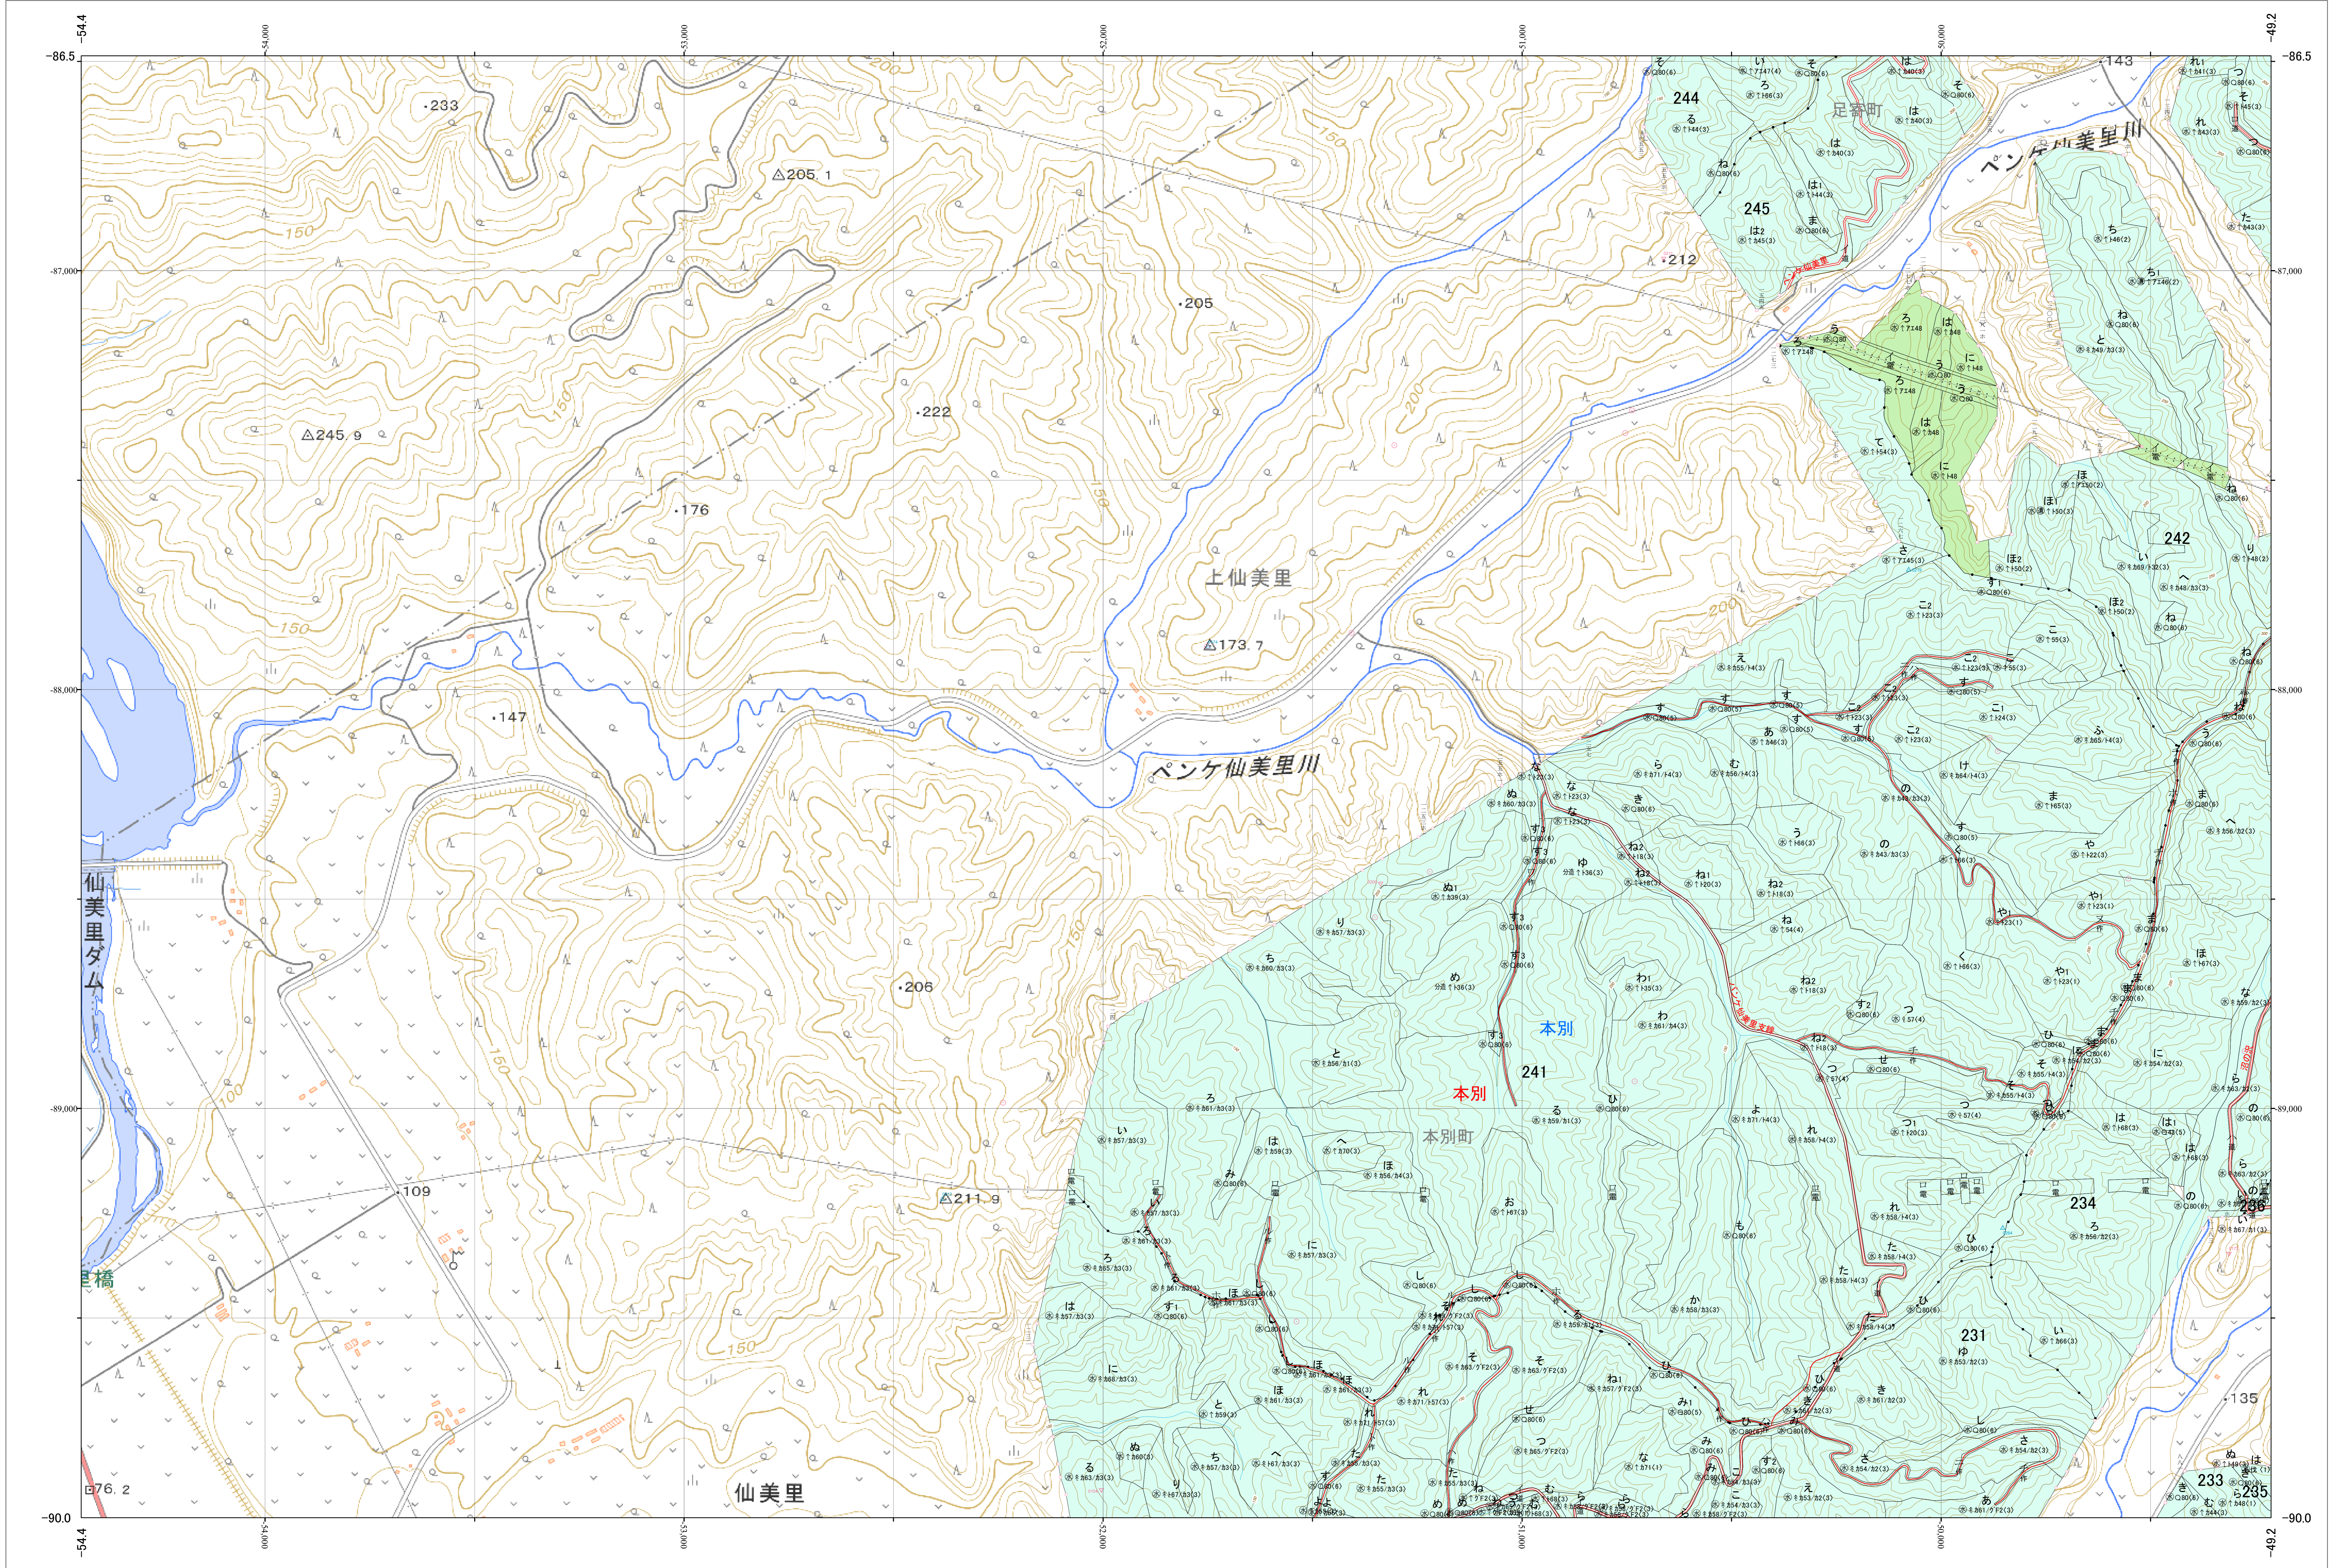

北海道森林管理局 十勝森林計画区
十勝東部森林管理署 基本図・国有林野施業実施計画図 95 (全159)

第13公共座標

十勝東部 95

林班番号: 0231・0233~0234・0241~0242・0244~0245

令和五年度 第六次樹立

林班番号: 0231・0233~0234・0241~0242・0244~0245

北海道森林管理局 十勝東部森林管理署
十勝東部 95

「測量法に基づく国土院院長承認(使用) R5JHs 635」
この地図は、国土院院長の承認を得て、同院発行の電子地形図を用いて作成したものである。
第三者がさらに複製する場合には、国土院院長の承認を得なければならない。