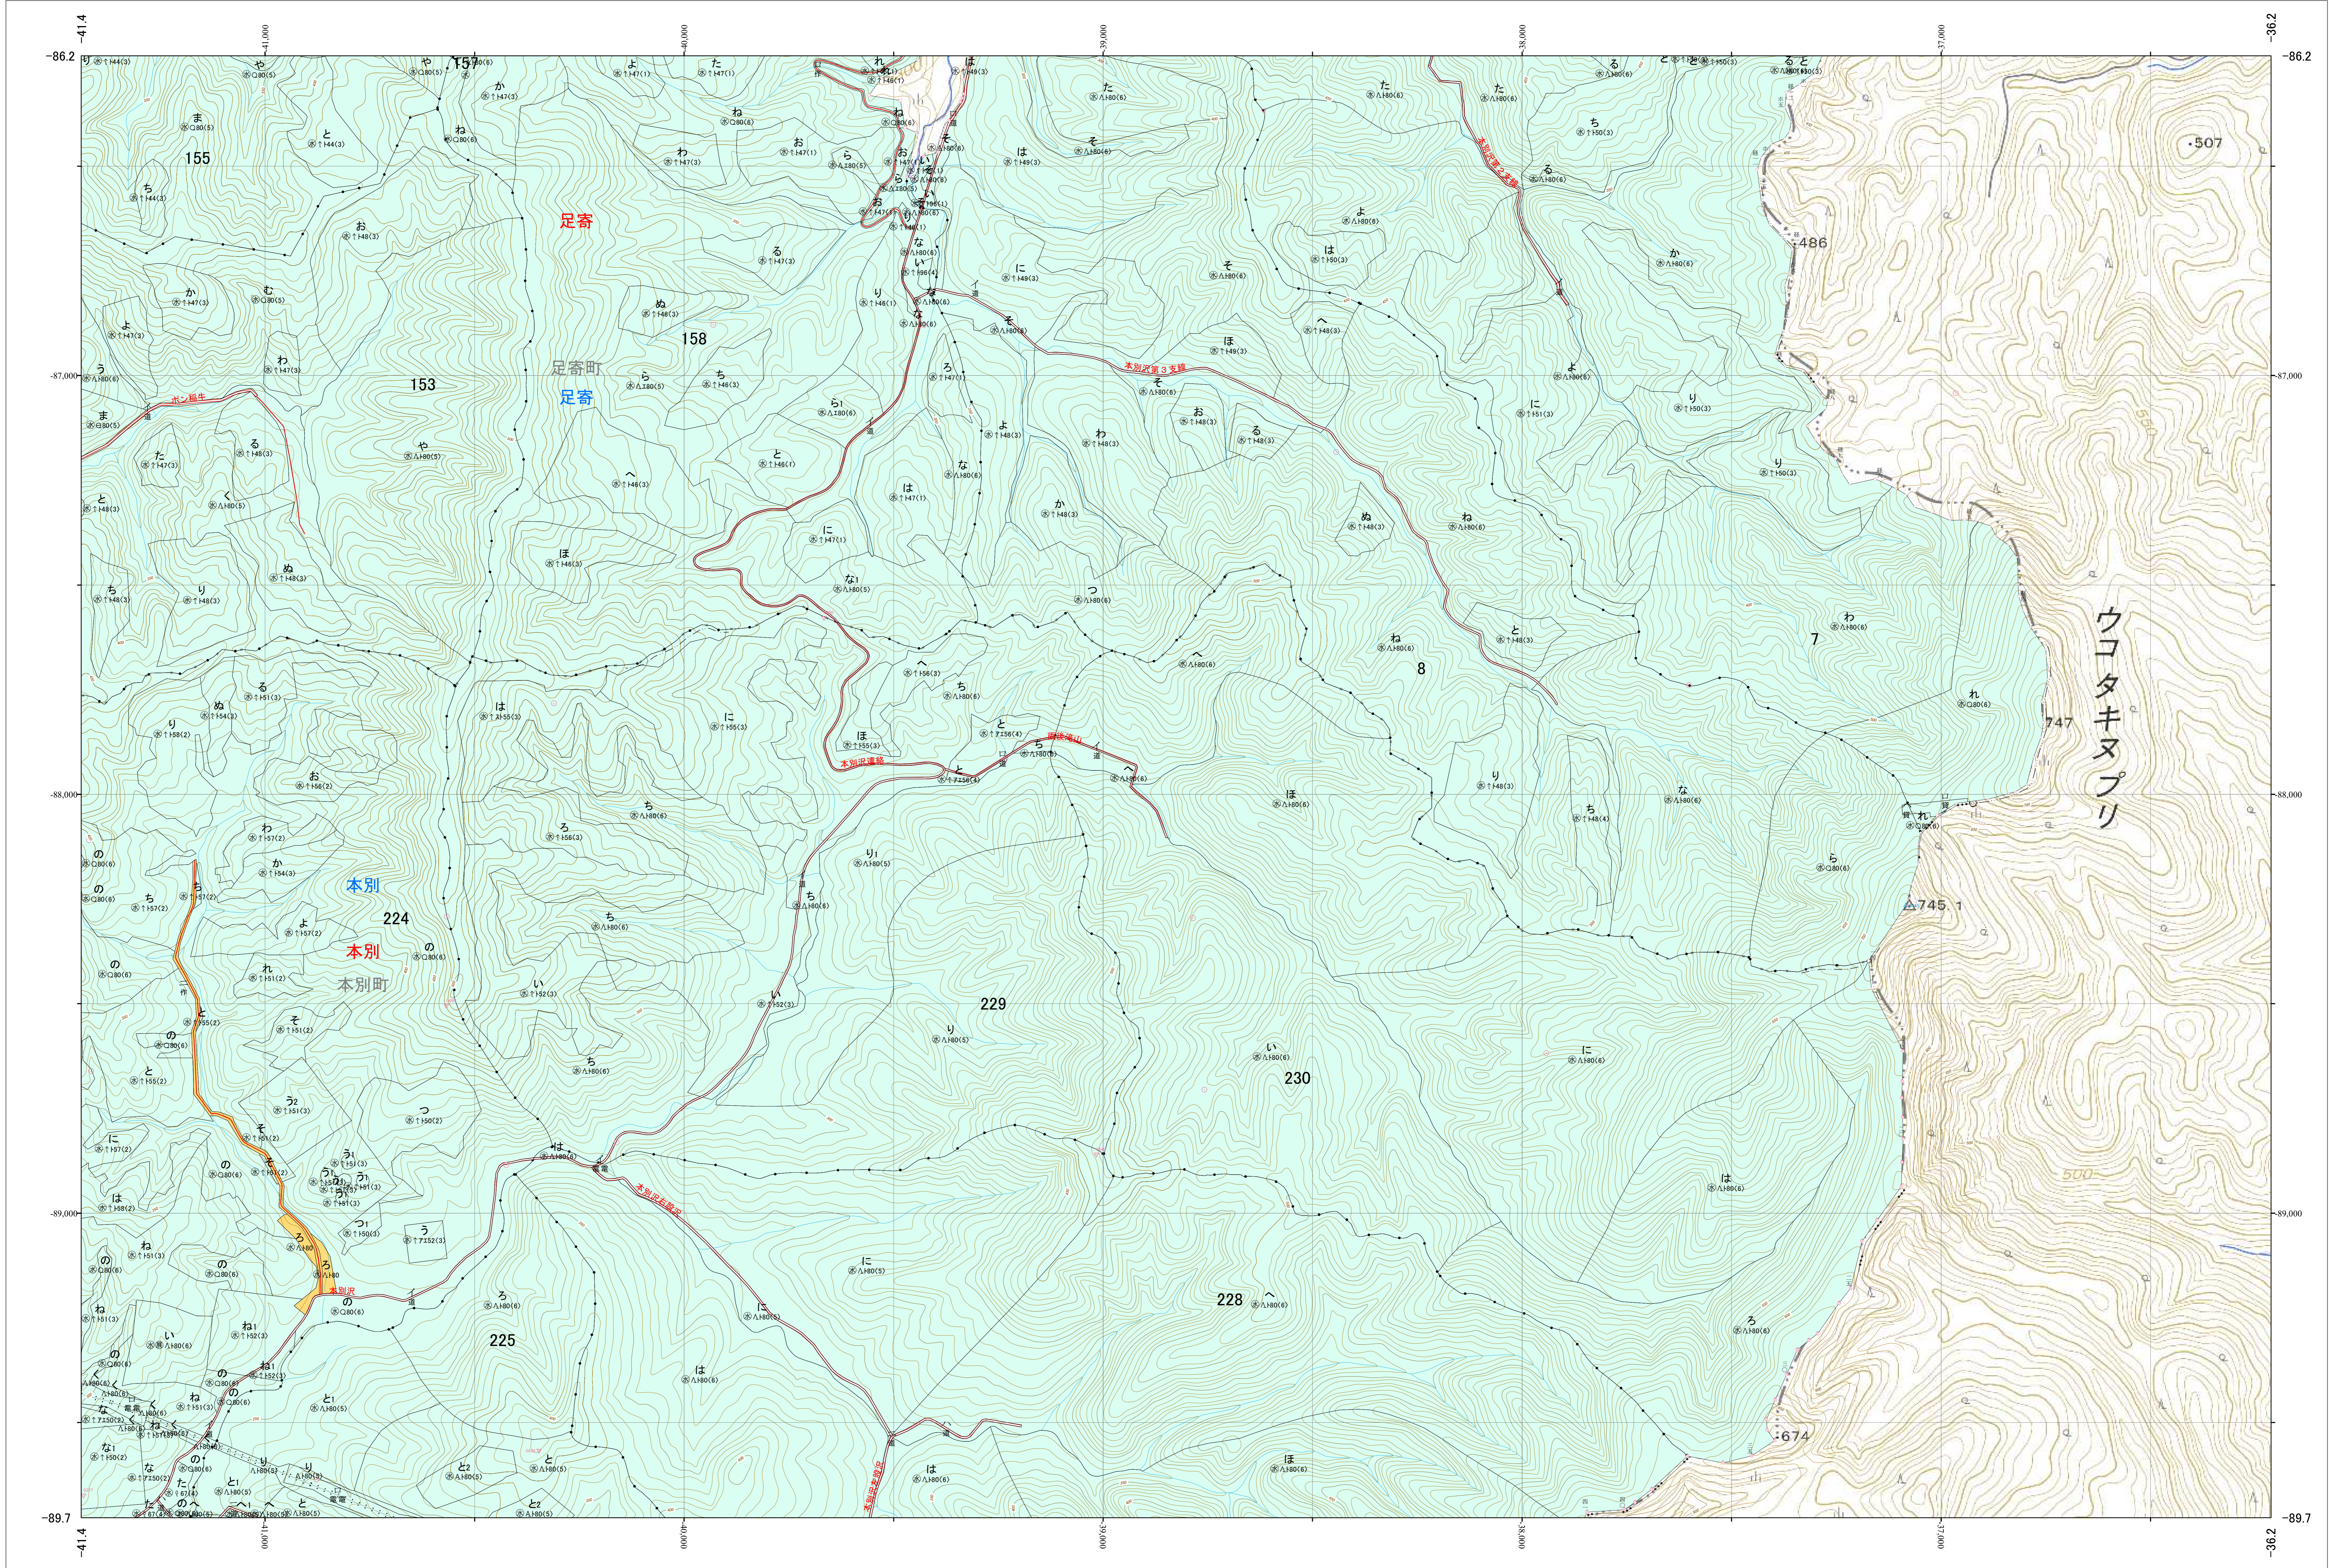

北海道森林管理局 十勝森林計画区
十勝東部森林管理署 基本図・国有林野施業実施計画図 92 (全159)

第13公共座標

十勝東部 92

林班番号:0007~0008・0153・0155・0157~0158・0224~0225・0228~0230

令和五年度 第六次樹立

林班番号:0007~0008・0153・0155・0157~0158・0224~0225・0228~0230

北海道森林管理局 十勝東部森林管理署
十勝東部 92

「測量法に基づく国土地理院長承認(使用) R 5JHs 635」
この地図は、国土地理院長の承認を得て、同院発行の電子地形図を用いて作成したものである。
第三者がさらに複製する場合には、国土地理院長の承認を得なければならない。