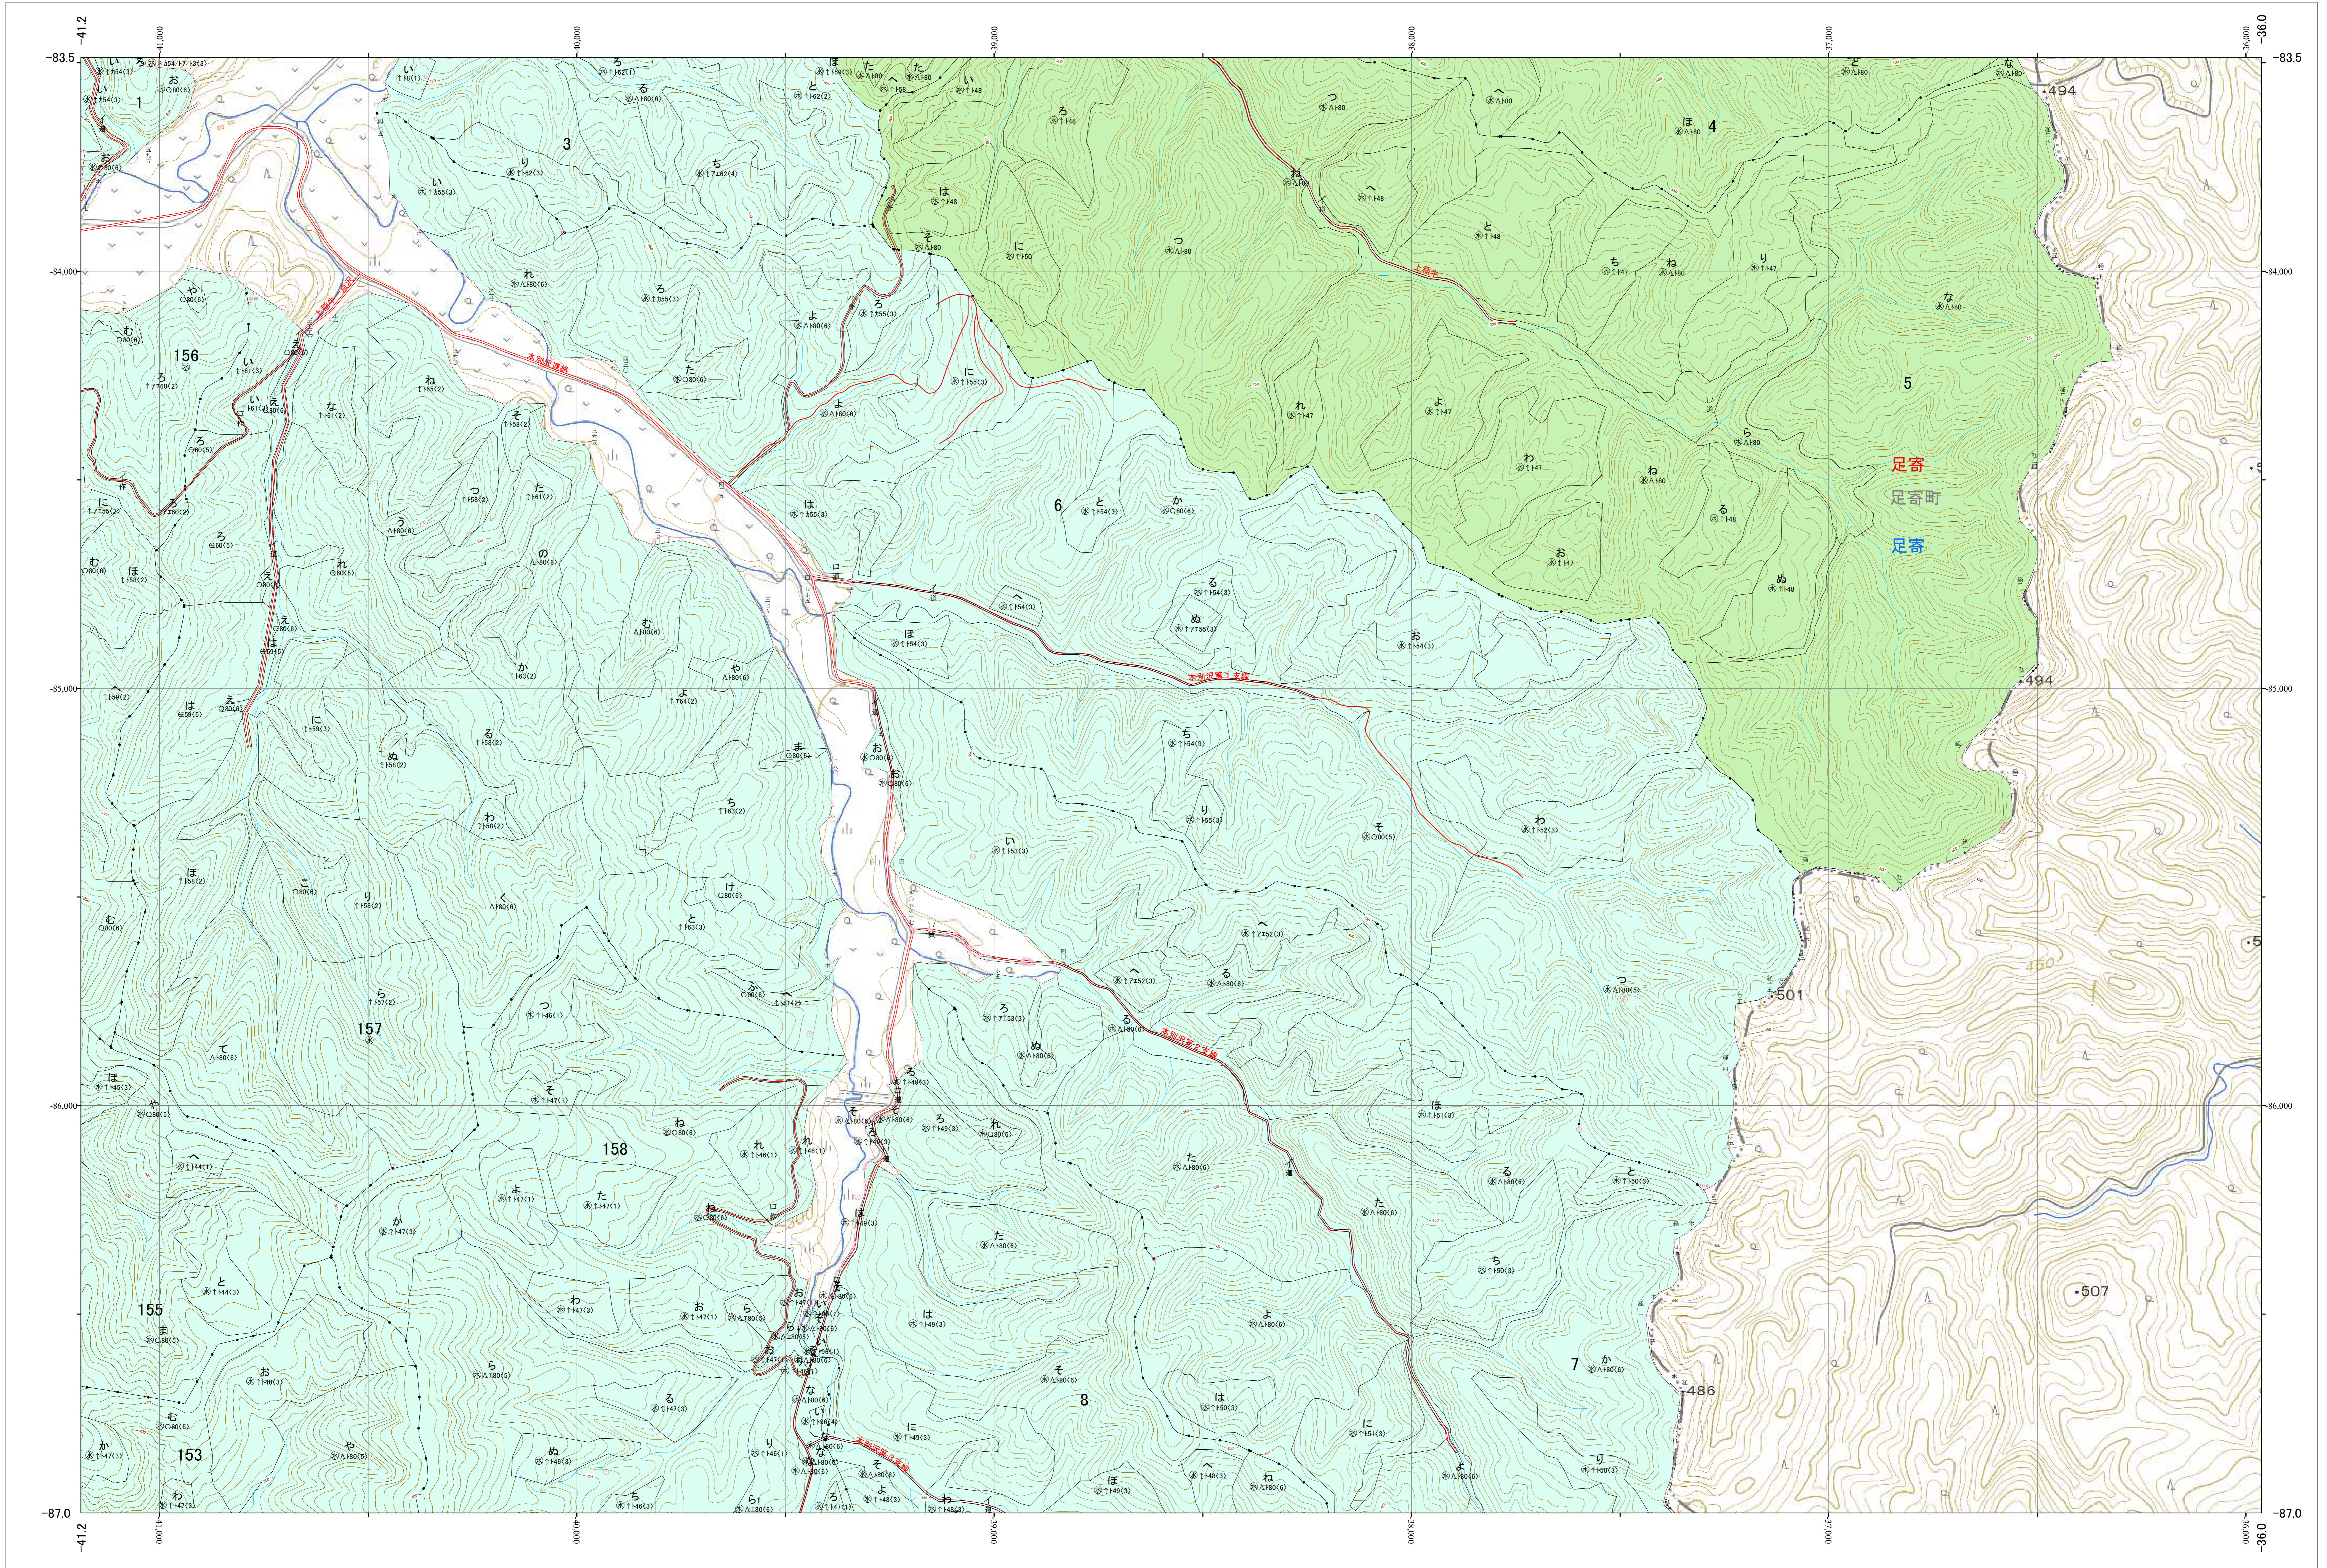

北海道森林管理局 十勝森林計画区
十勝東部森林管理署 基本図・国有林野施業実施計画図 91 (全159)

第13公共座標

林班番号: 0001・0003~0008・0022・0153・0155~0158

十勝東部 91

北海道森林管理局 十勝東部森林管理署
十勝東部 91

林班番号: 0001・0003~0008・0022・0153・0155~0158
令和五年度 第六次樹立

「測量法に基づく国土院院長承認(使用) R5JHs 635」
この地図は、国土院院長の承認を得て、同院発行の電子地形図を用いて作成したものである。
第三者がさらに複製する場合には、国土院院長の承認を得なければならない。