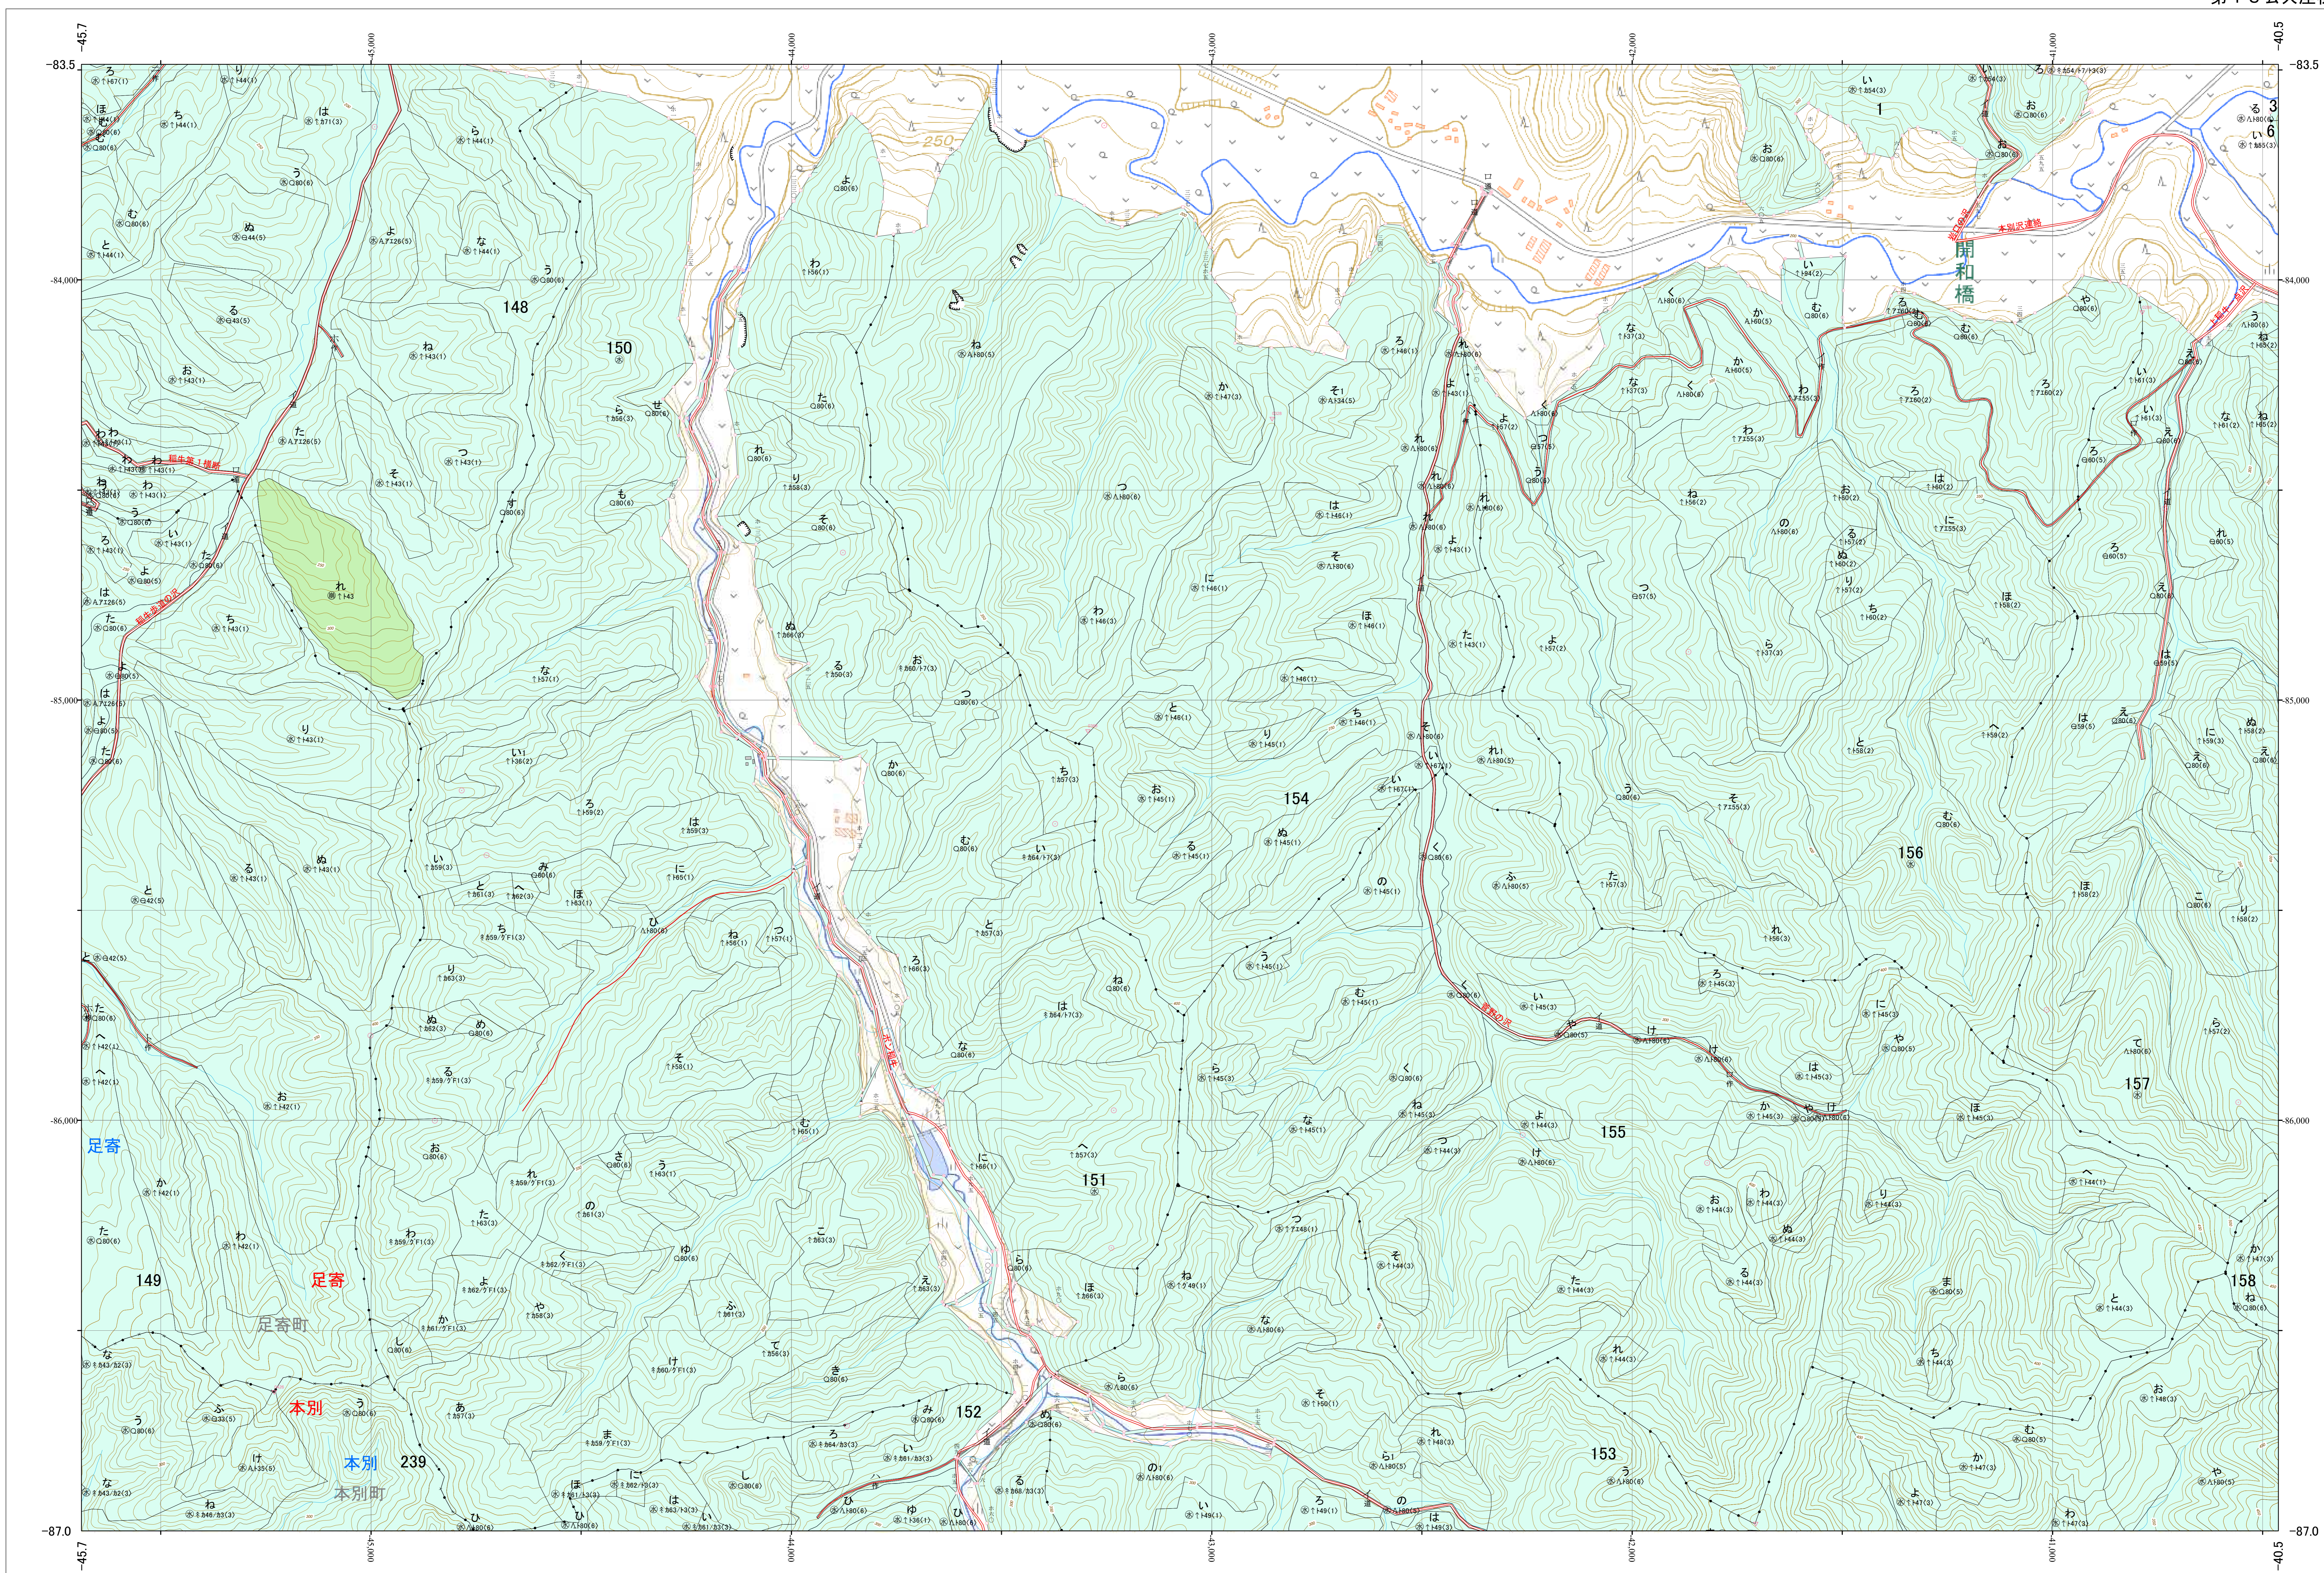

北海道森林管理局 十勝森林計画区  
十勝東部森林管理署 基本図・国有林野施業実施計画図 90 (全159)

第13公共座標

十勝東部 90

林班番号:0001-0003-0006-0147~0158-0239  
令和五年度 第六次樹立

林班番号:0001-0003-0006-0147~0158-0239

北海道森林管理局 十勝東部森林管理署  
十勝東部 90

「測量法に基づく国土地理院長承認(使用) R 5JHs 635」  
この地図は、国土地理院長の承認を得て、同院発行の電子地形図を用いて作成したものである。  
第三者がさらに複製する場合には、国土地理院長の承認を得なければならない。