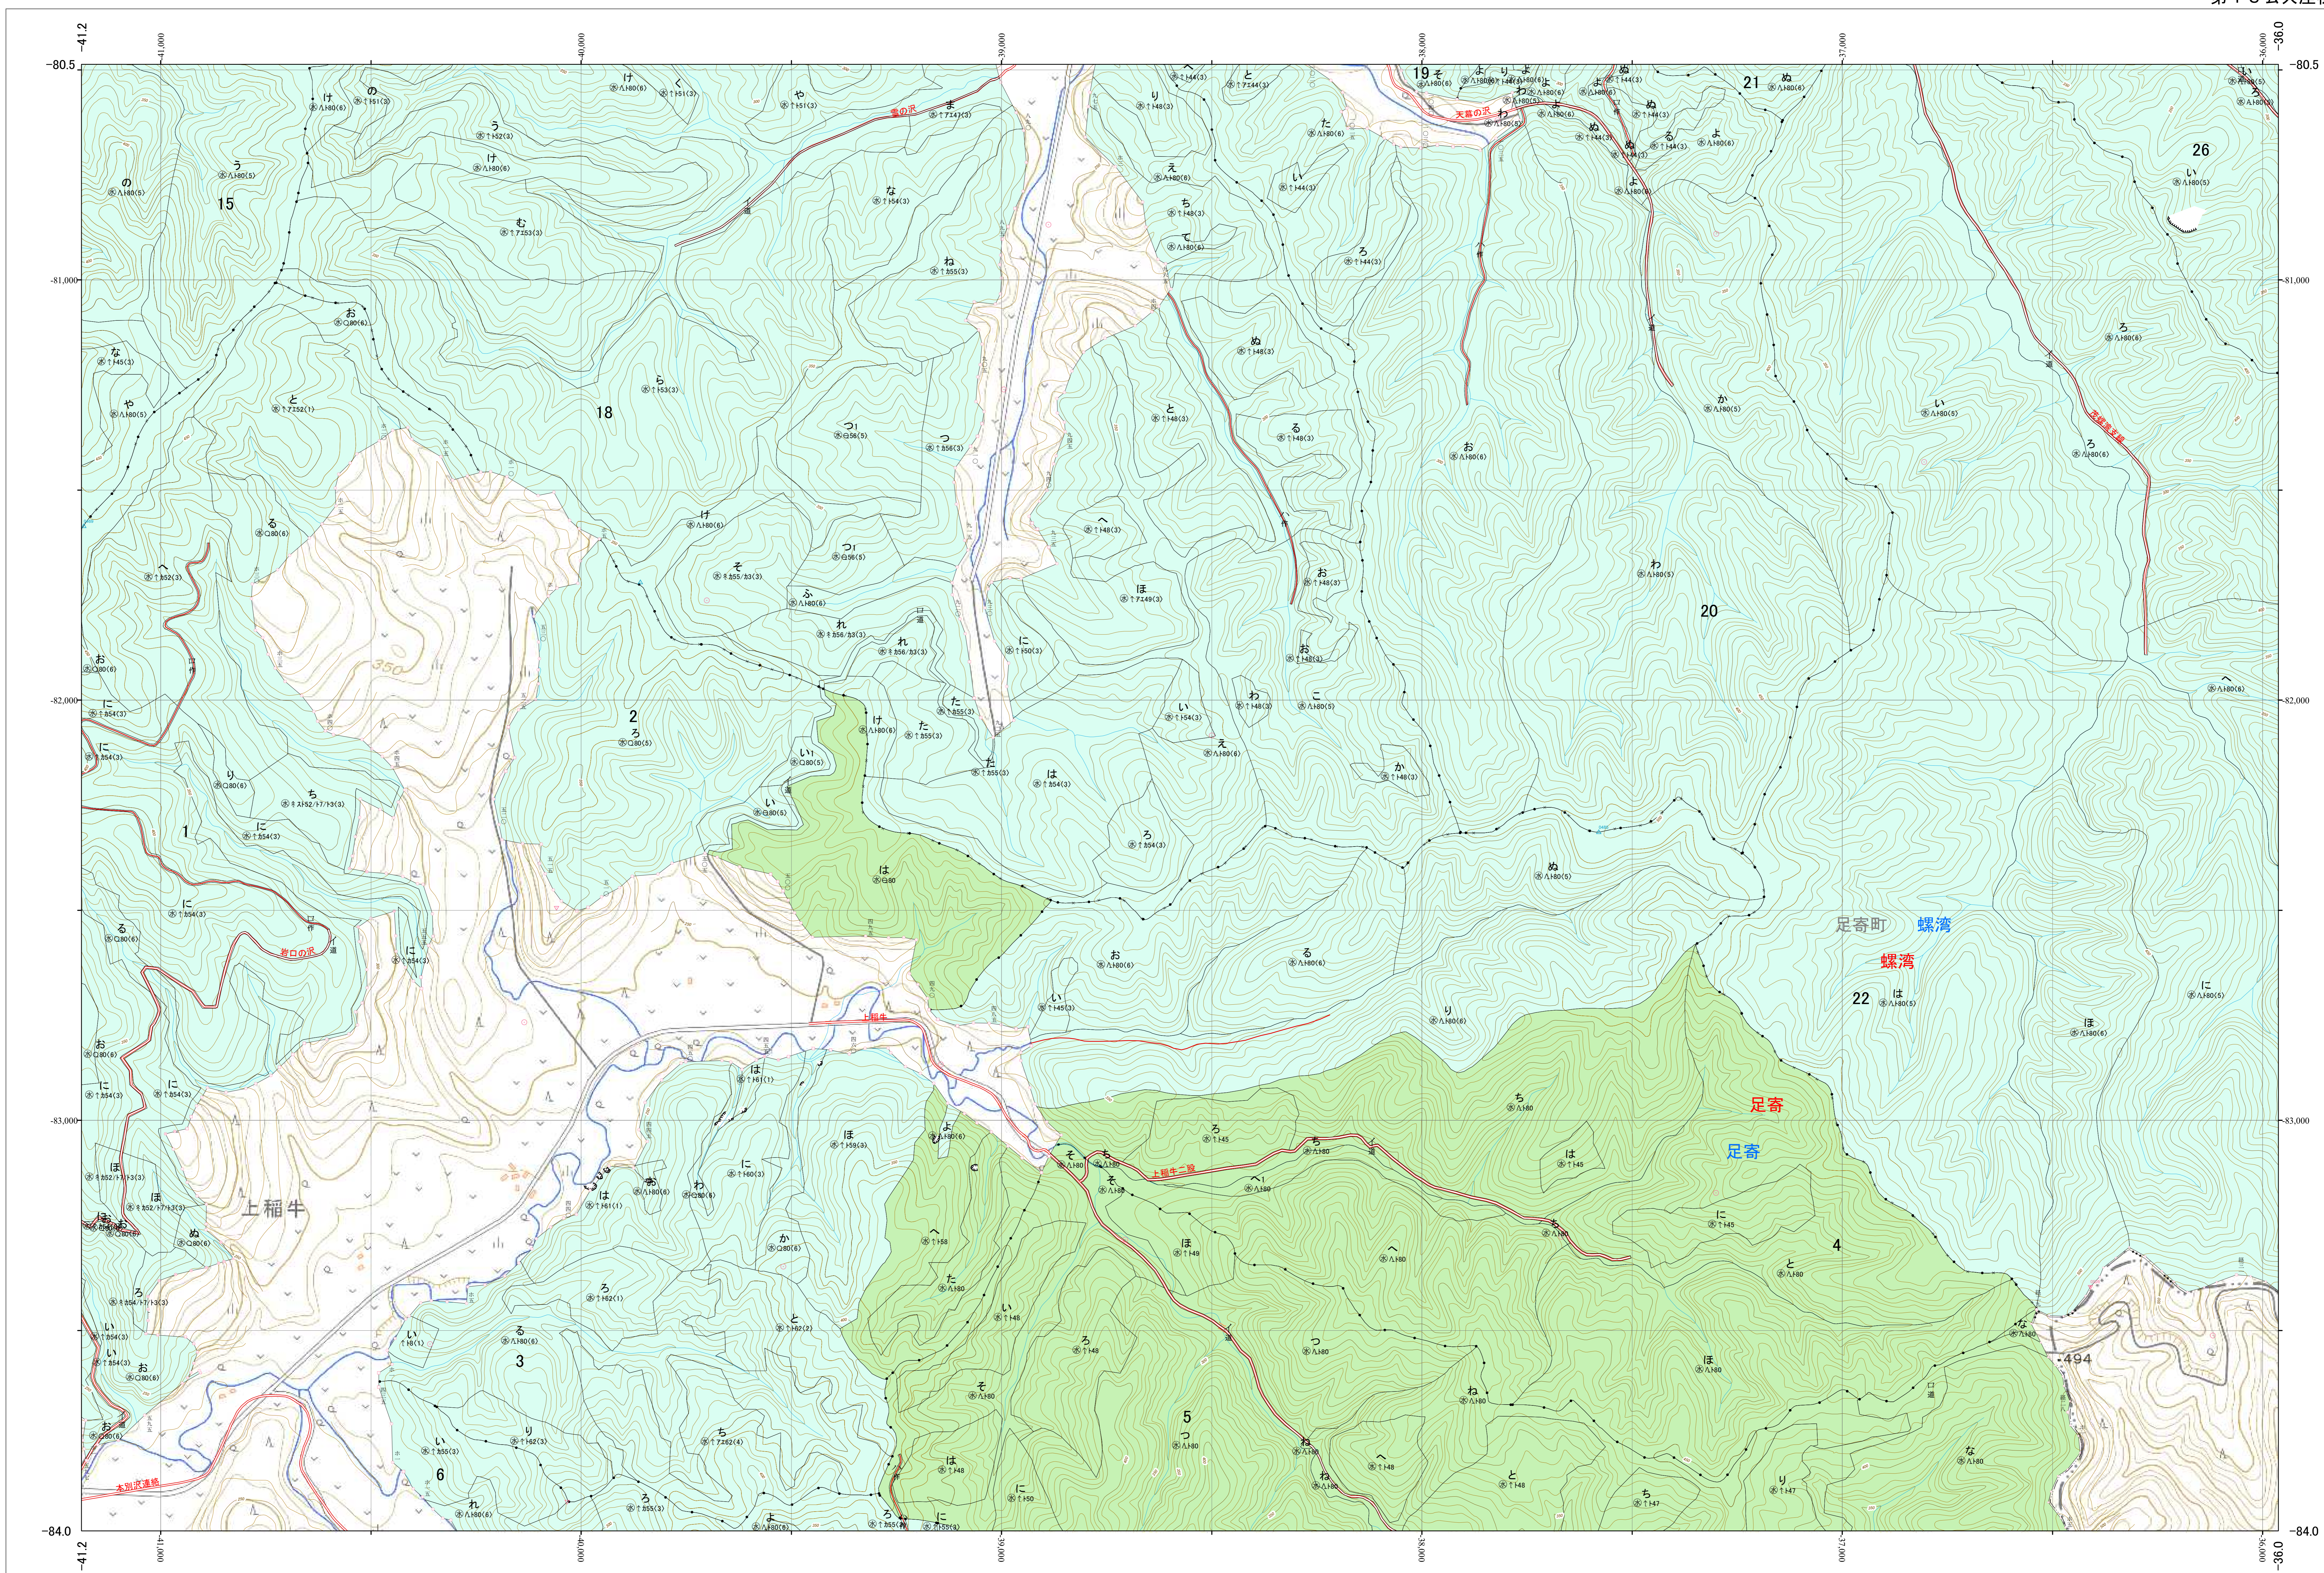

北海道森林管理局 十勝森林計画区
十勝東部森林管理署 基本図・国有林野施業実施計画図 86 (全159)

第13公共座標

十勝東部 86

林班番号:0001~0006・0011~0015~0022・0024~0026・0156~0157
令和五年度 第六次樹立

林班番号:0001~0006・0011~0015~0022・0024~0026・0156~0157

北海道森林管理局 十勝東部森林管理署
十勝東部 86

「測量法に基づく国土地理院長承認(使用) R5JHs 635」
この地図は、国土地理院長の承認を得て、同院発行の電子地形図を用いて作成したものである。
第三者がさらに複製する場合には、国土地理院長の承認を得なければならない。