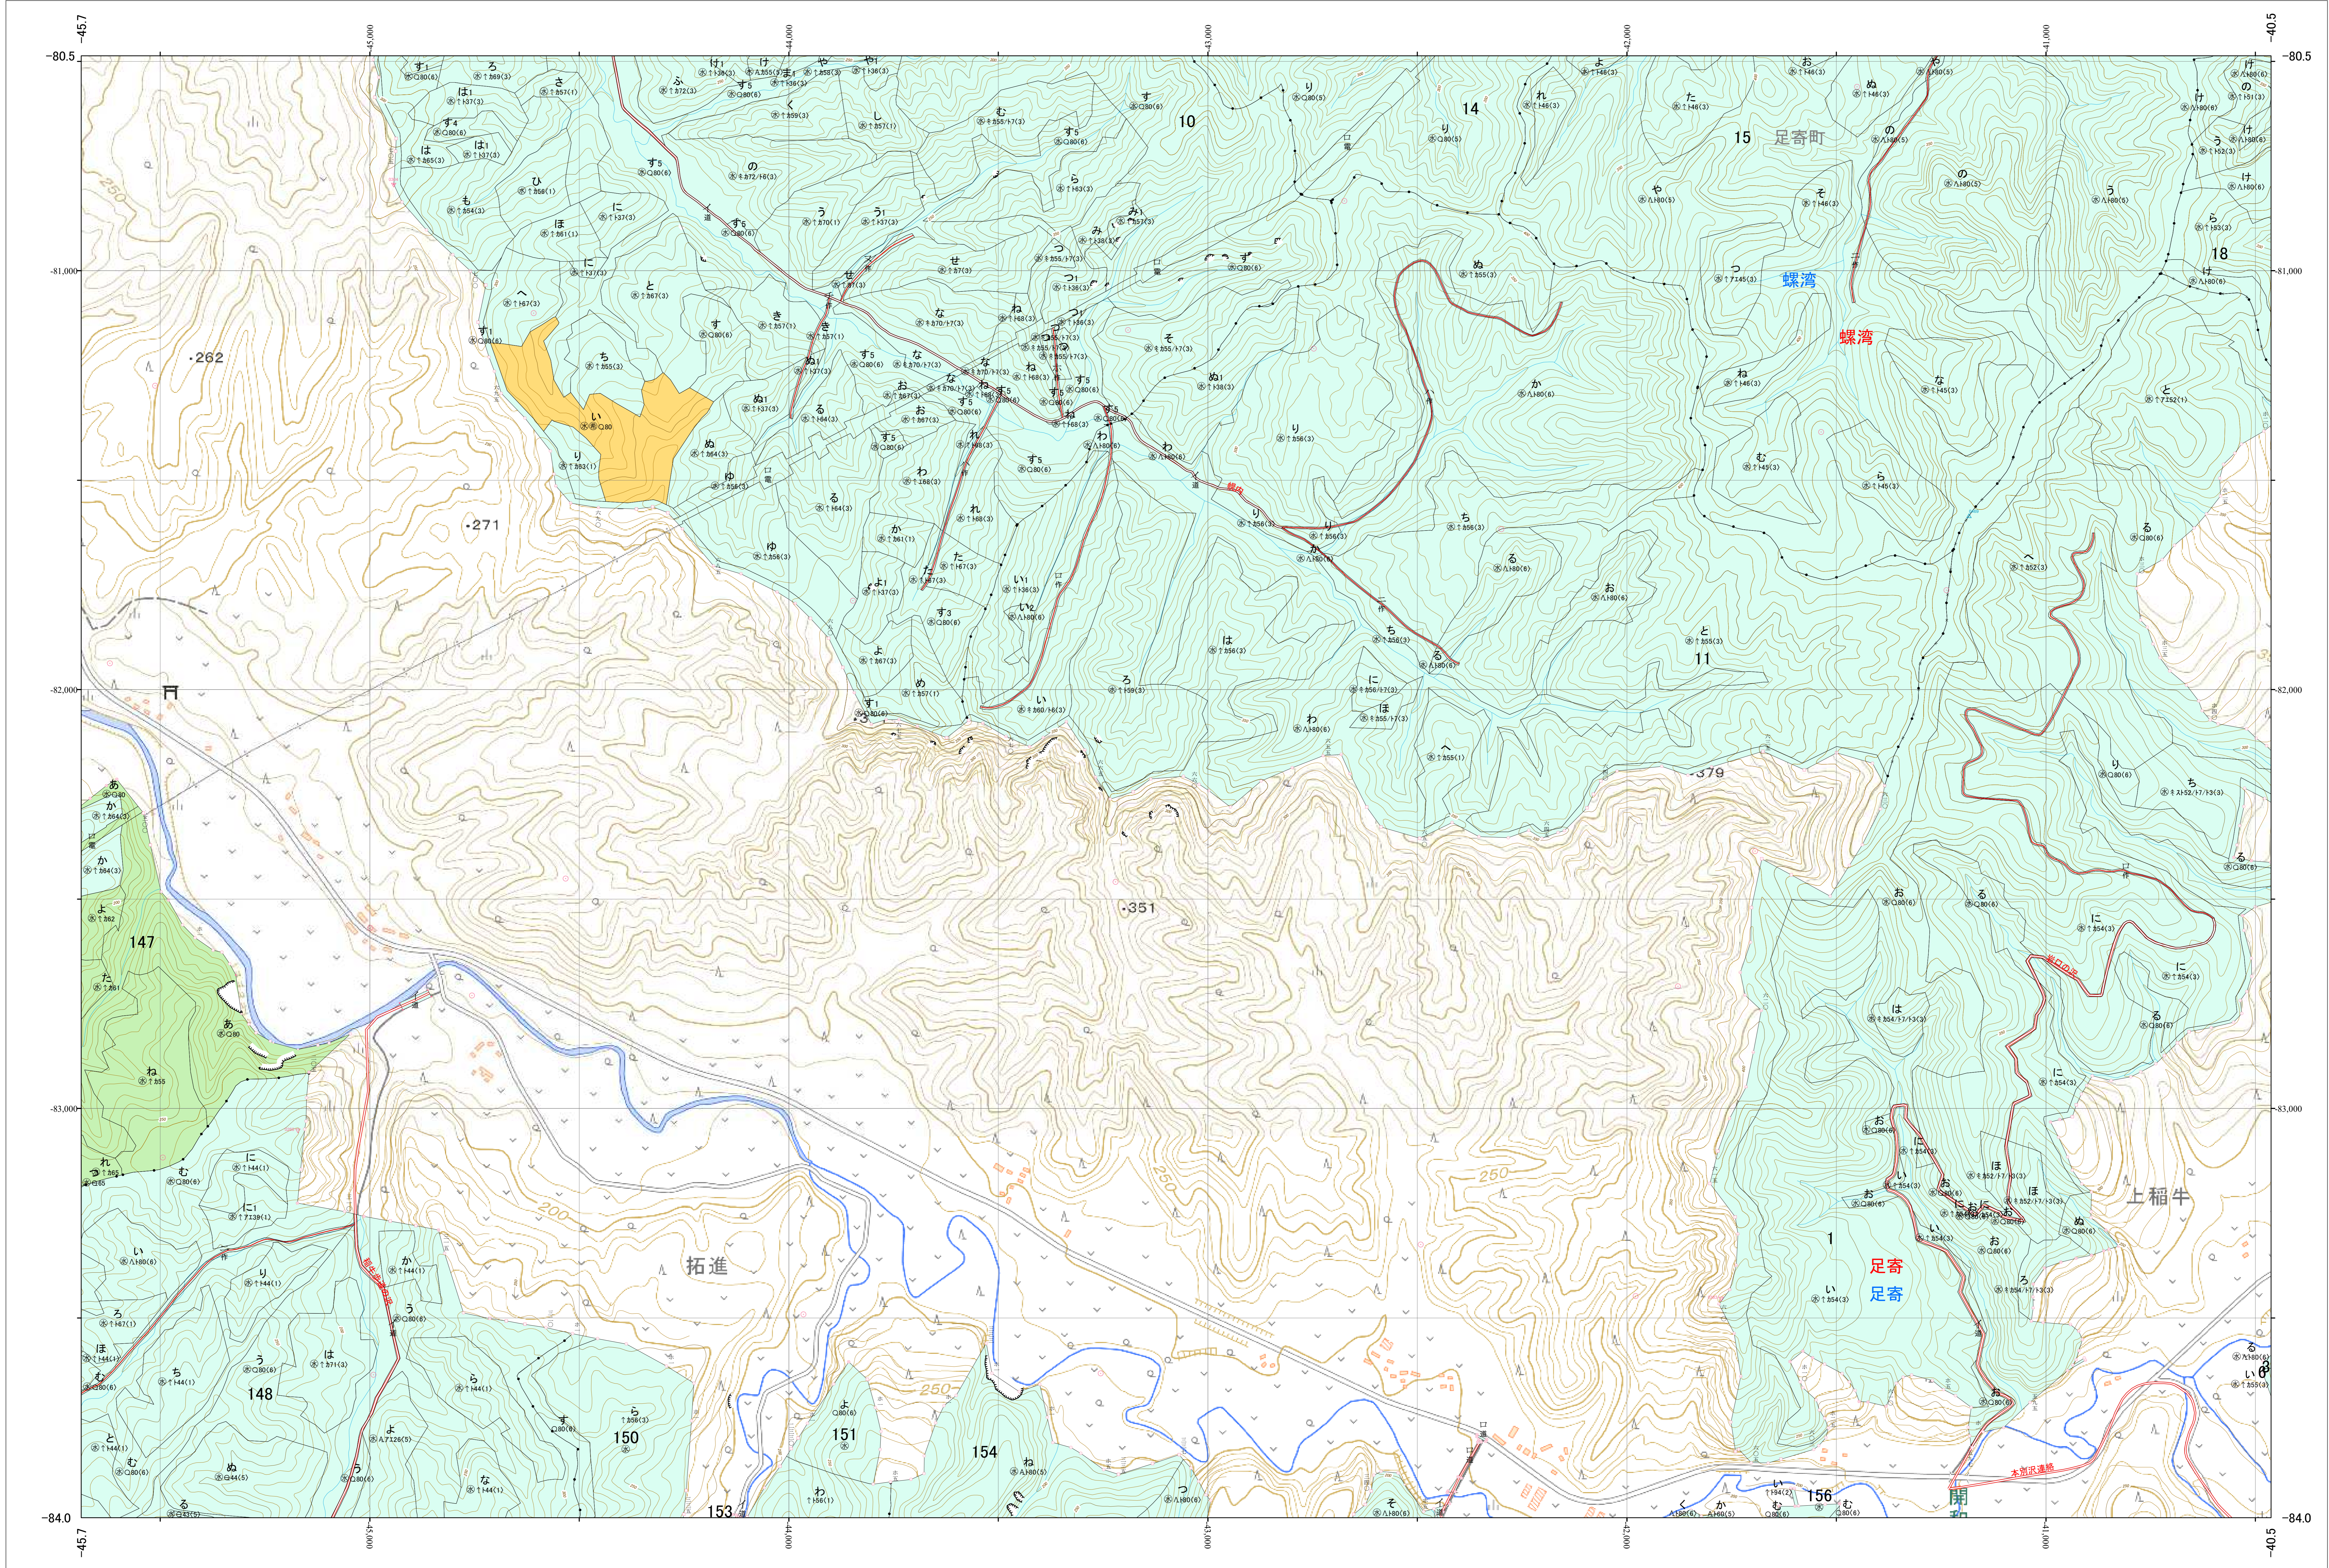

北海道森林管理局 十勝森林計画区
十勝東部森林管理署 基本図・国有林野施業実施計画図 85 (全159)

第13公共座標

十勝東部 85

林班番号: 0001-0003-0006-0009~0011-0014~0016-0018-0147~0148-0150~0151-0153~0154-0156~0157

令和五年度 第六次樹立

「測量法に基づく国土院院長承認(使用) R 5JHs 635」
この地図は、国土院院長の承認を得て、同院発行の電子地形図を用いて作成したものである。
第三者がさらに複製する場合には、国土院院長の承認を得なければならない。

林班番号: 0001-0003-0006-0009~0011-0014~0016-0018-0147~0148-0150~0151-0153~0154-0156~0157

十勝東部 85

北海道森林管理局 十勝東部森林管理署