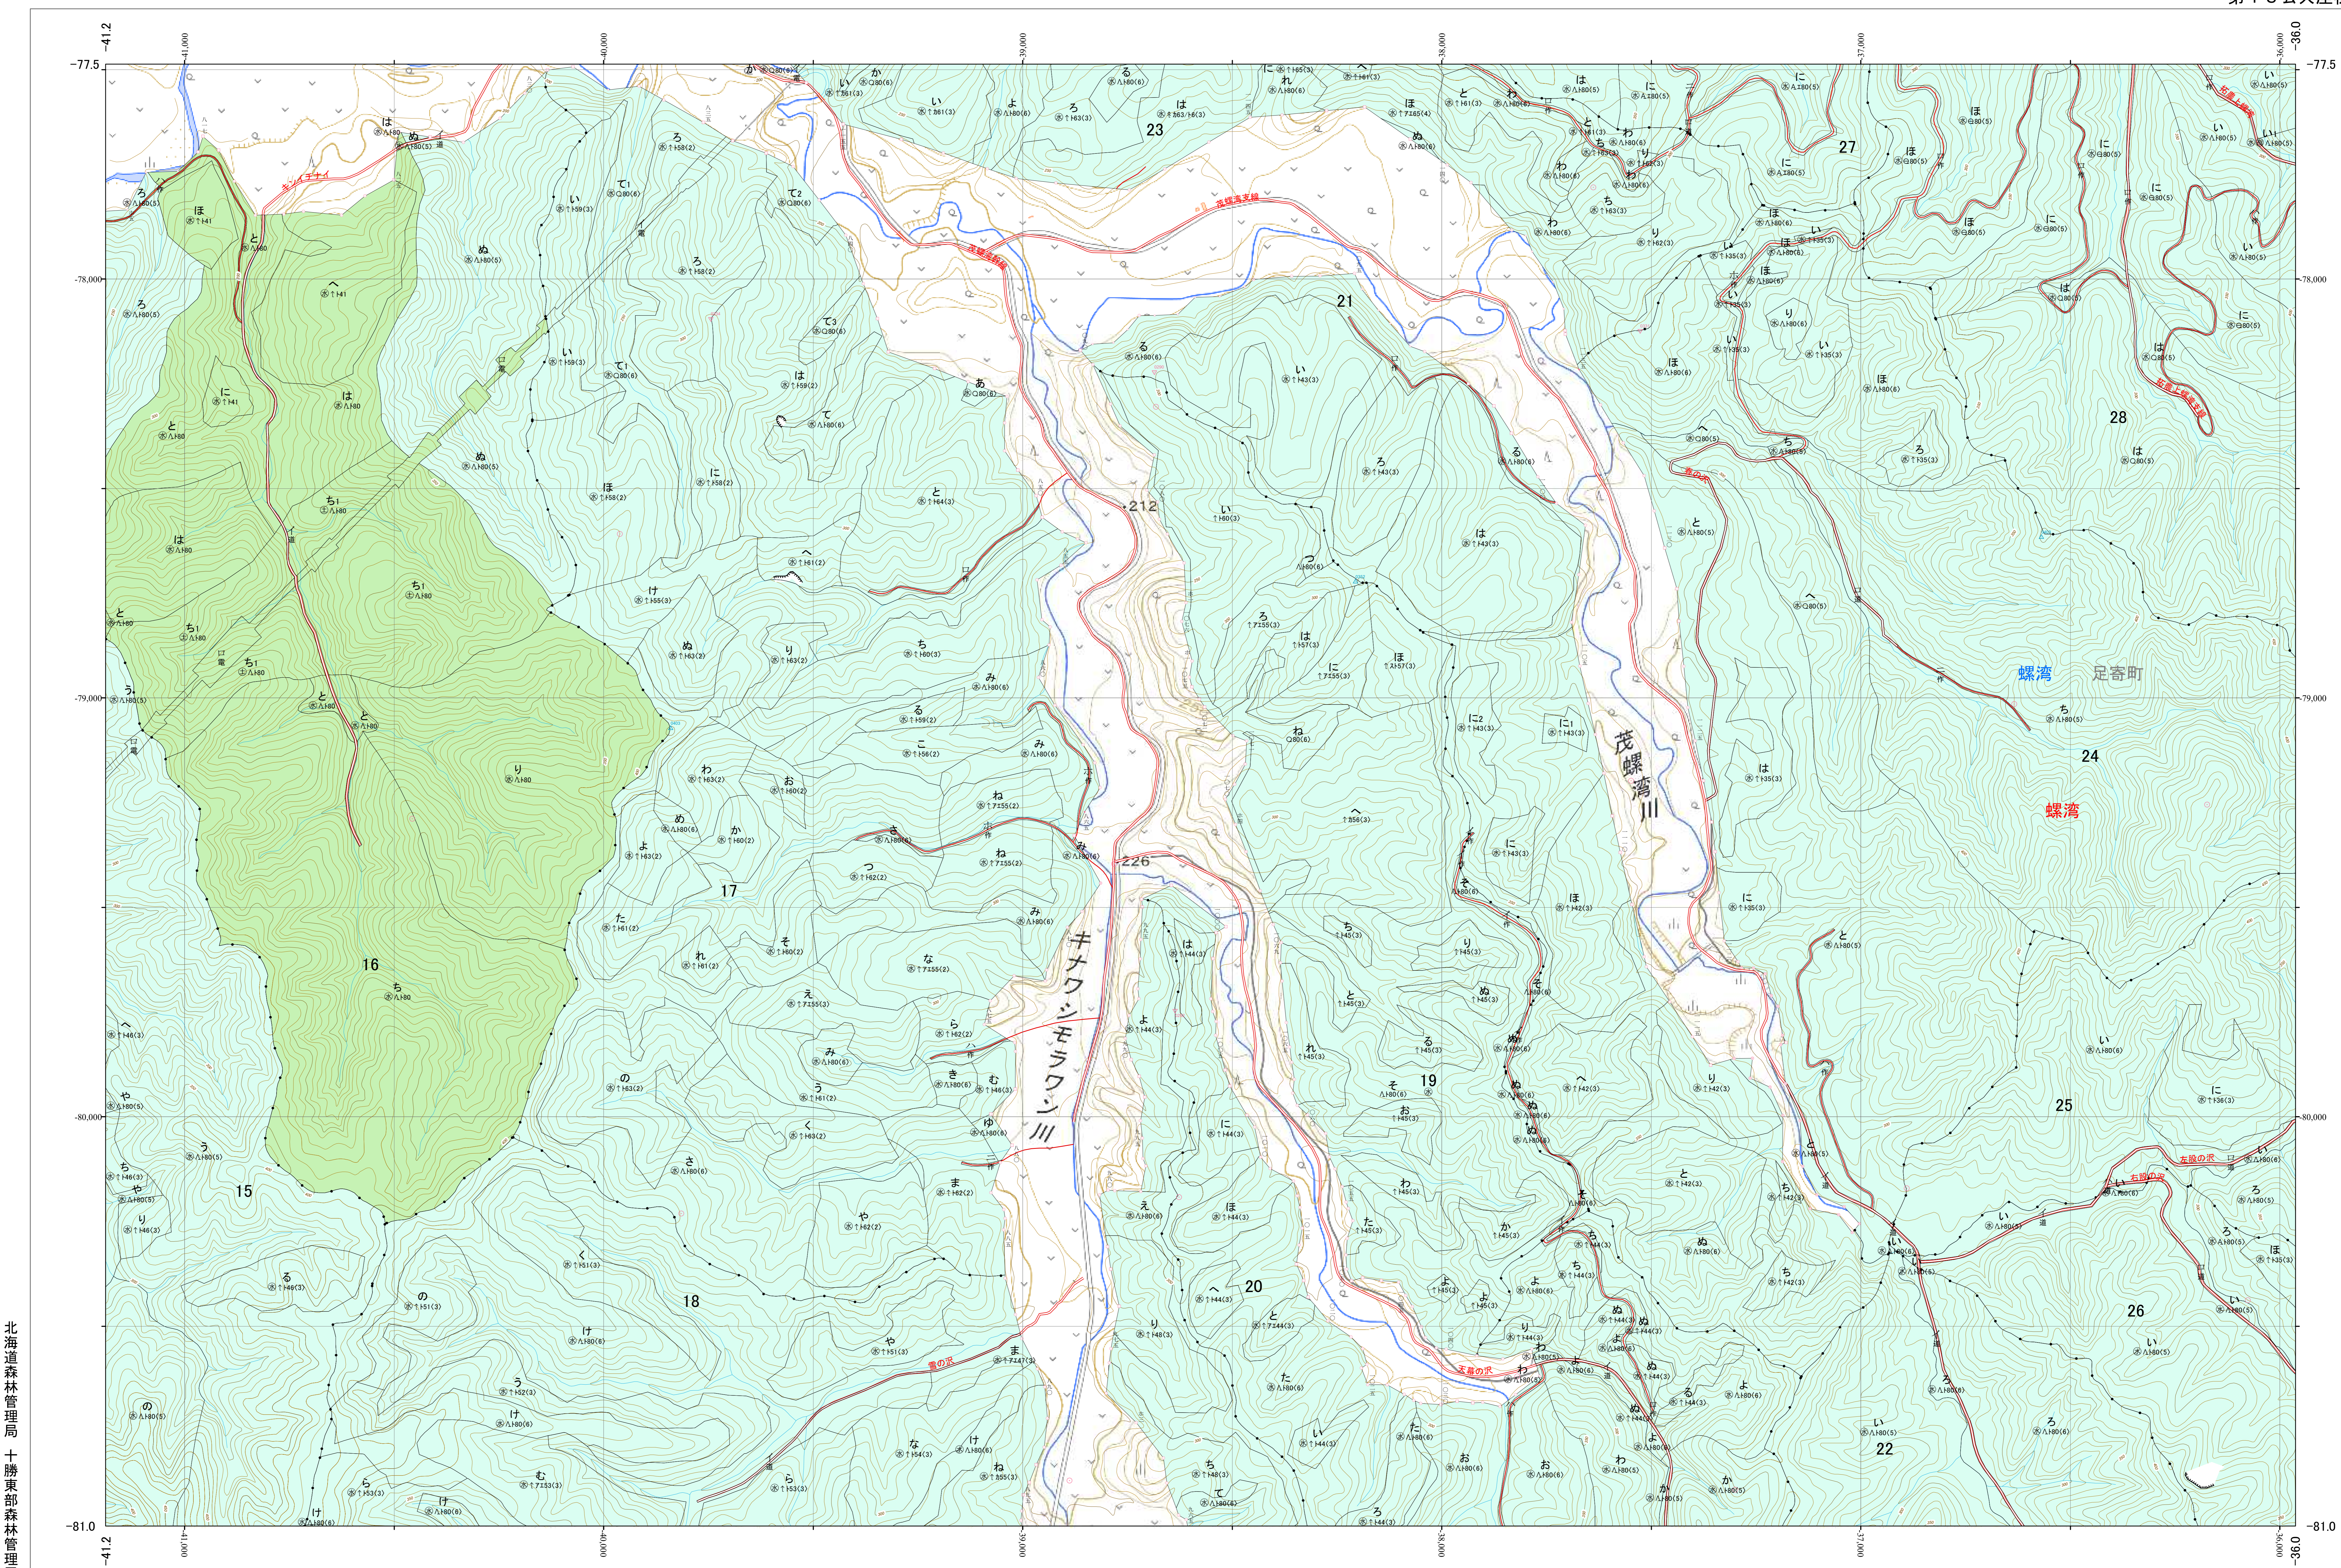

北海道森林管理局 十勝森林計画区
十勝東部森林管理署 基本図・国有林野施業実施計画図 82 (全159)

第13公共座標

十勝東部 82

林班番号: 0001・0015~0029

林班番号: 0001・0015~0029

令和五年度 第六次樹立

北海道森林管理局 十勝東部森林管理署
十勝東部 82

「測量法に基づく国土院院長承認(使用) R 5JHs 635」
この地図は、国土院院長の承認を得て、同院発行の電子地形図を用いて作成したものである。
第三者がさらに複製する場合には、国土院院長の承認を得なければならない。