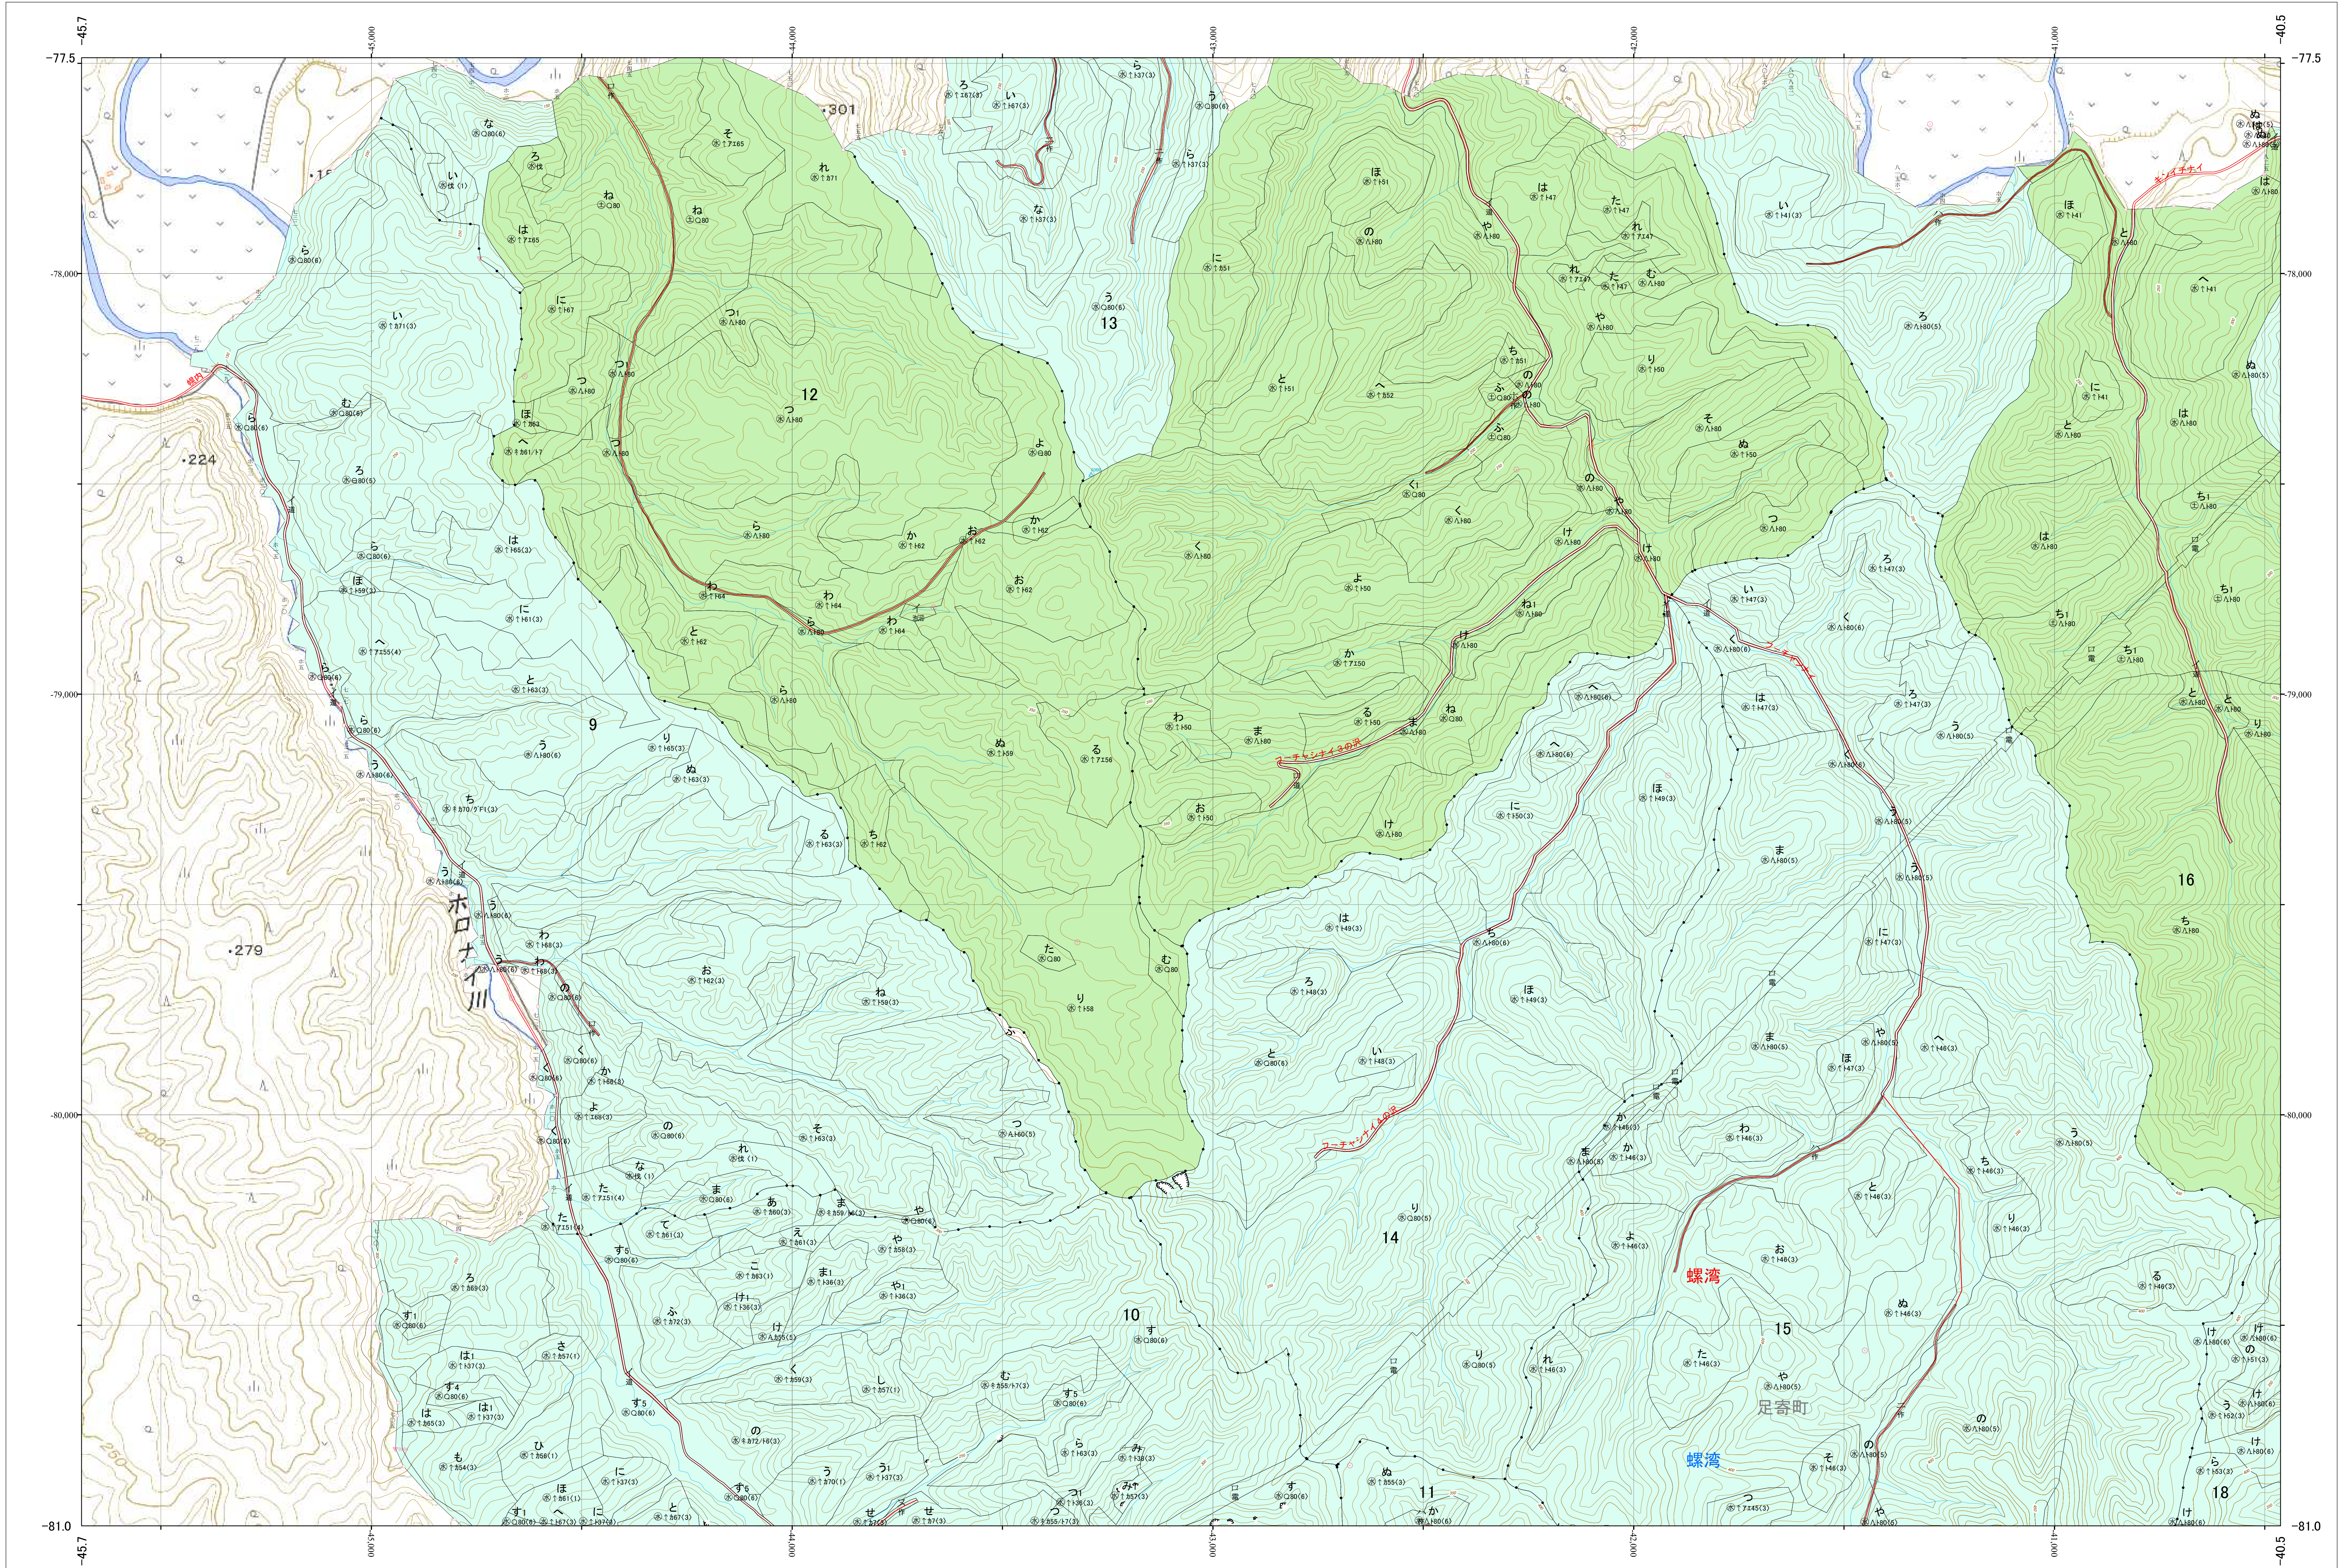

北海道森林管理局 十勝森林計画区
十勝東部森林管理署 基本図・国有林野施業実施計画図 81 (全159)

第13公共座標

林班番号: 0001・0009~0016・0018

十勝東部 81

北海道森林管理局 十勝東部森林管理署

林班番号: 0001・0009~0016・0018

令和五年度 第六次樹立

1:5,000
0 100 200 300 400 500 1,000m

「測量法に基づく国土院院長承認(使用) R 5JHs 635」
この地図は、国土院院長の承認を得て、同院発行の電子地形図を用いて作成したものである。
第三者がさらに複製する場合には、国土院院長の承認を得なければならない。

十勝東部 81