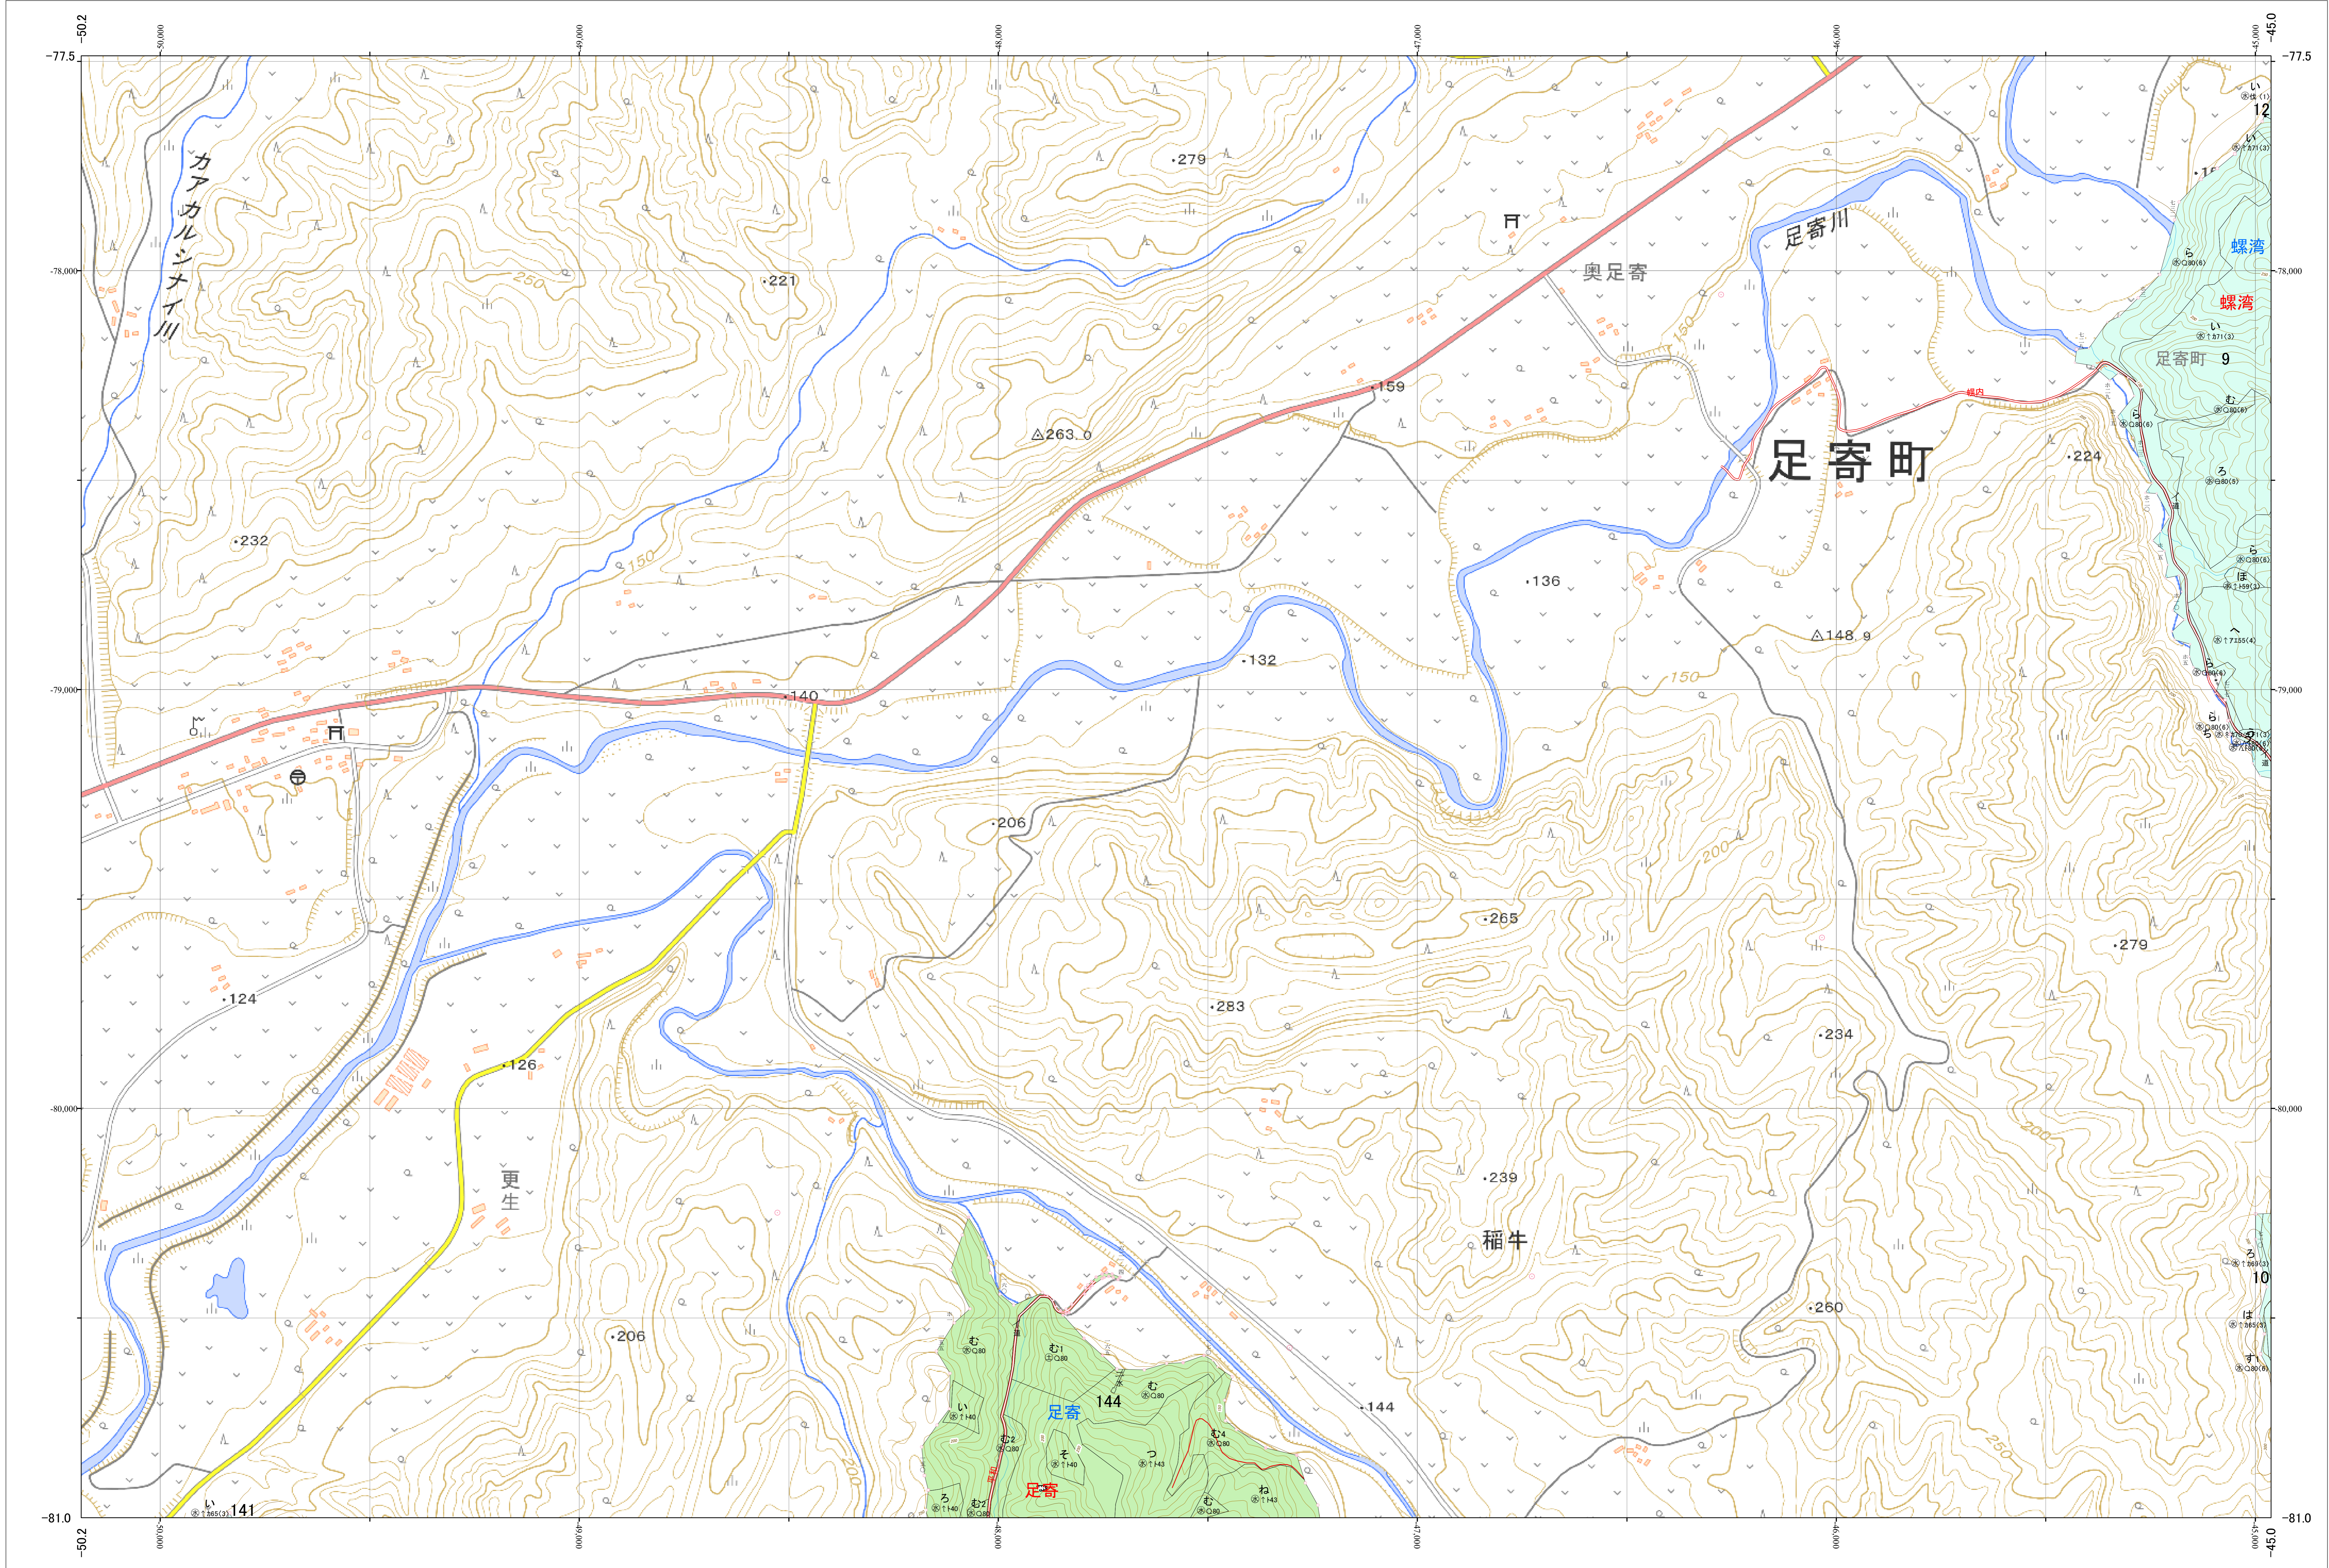

北海道森林管理局 十勝森林計画区  
十勝東部森林管理署 基本図・国有林野施業実施計画図 80 (全159)

第13公共座標

十勝東部 80

林班番号:0009~0010・0012・0141・0144  
令和五年度 第六次樹立

林班番号:0009~0010・0012・0141・0144

北海道森林管理局 十勝東部森林管理署  
十勝東部 80

「測量法に基づく国土地理院長承認(使用) R5JHs 635」  
この地図は、国土地理院長の承認を得て、同院発行の電子地形図を用いて作成したものである。  
第三者がさらに複製する場合には、国土地理院長の承認を得なければならない。