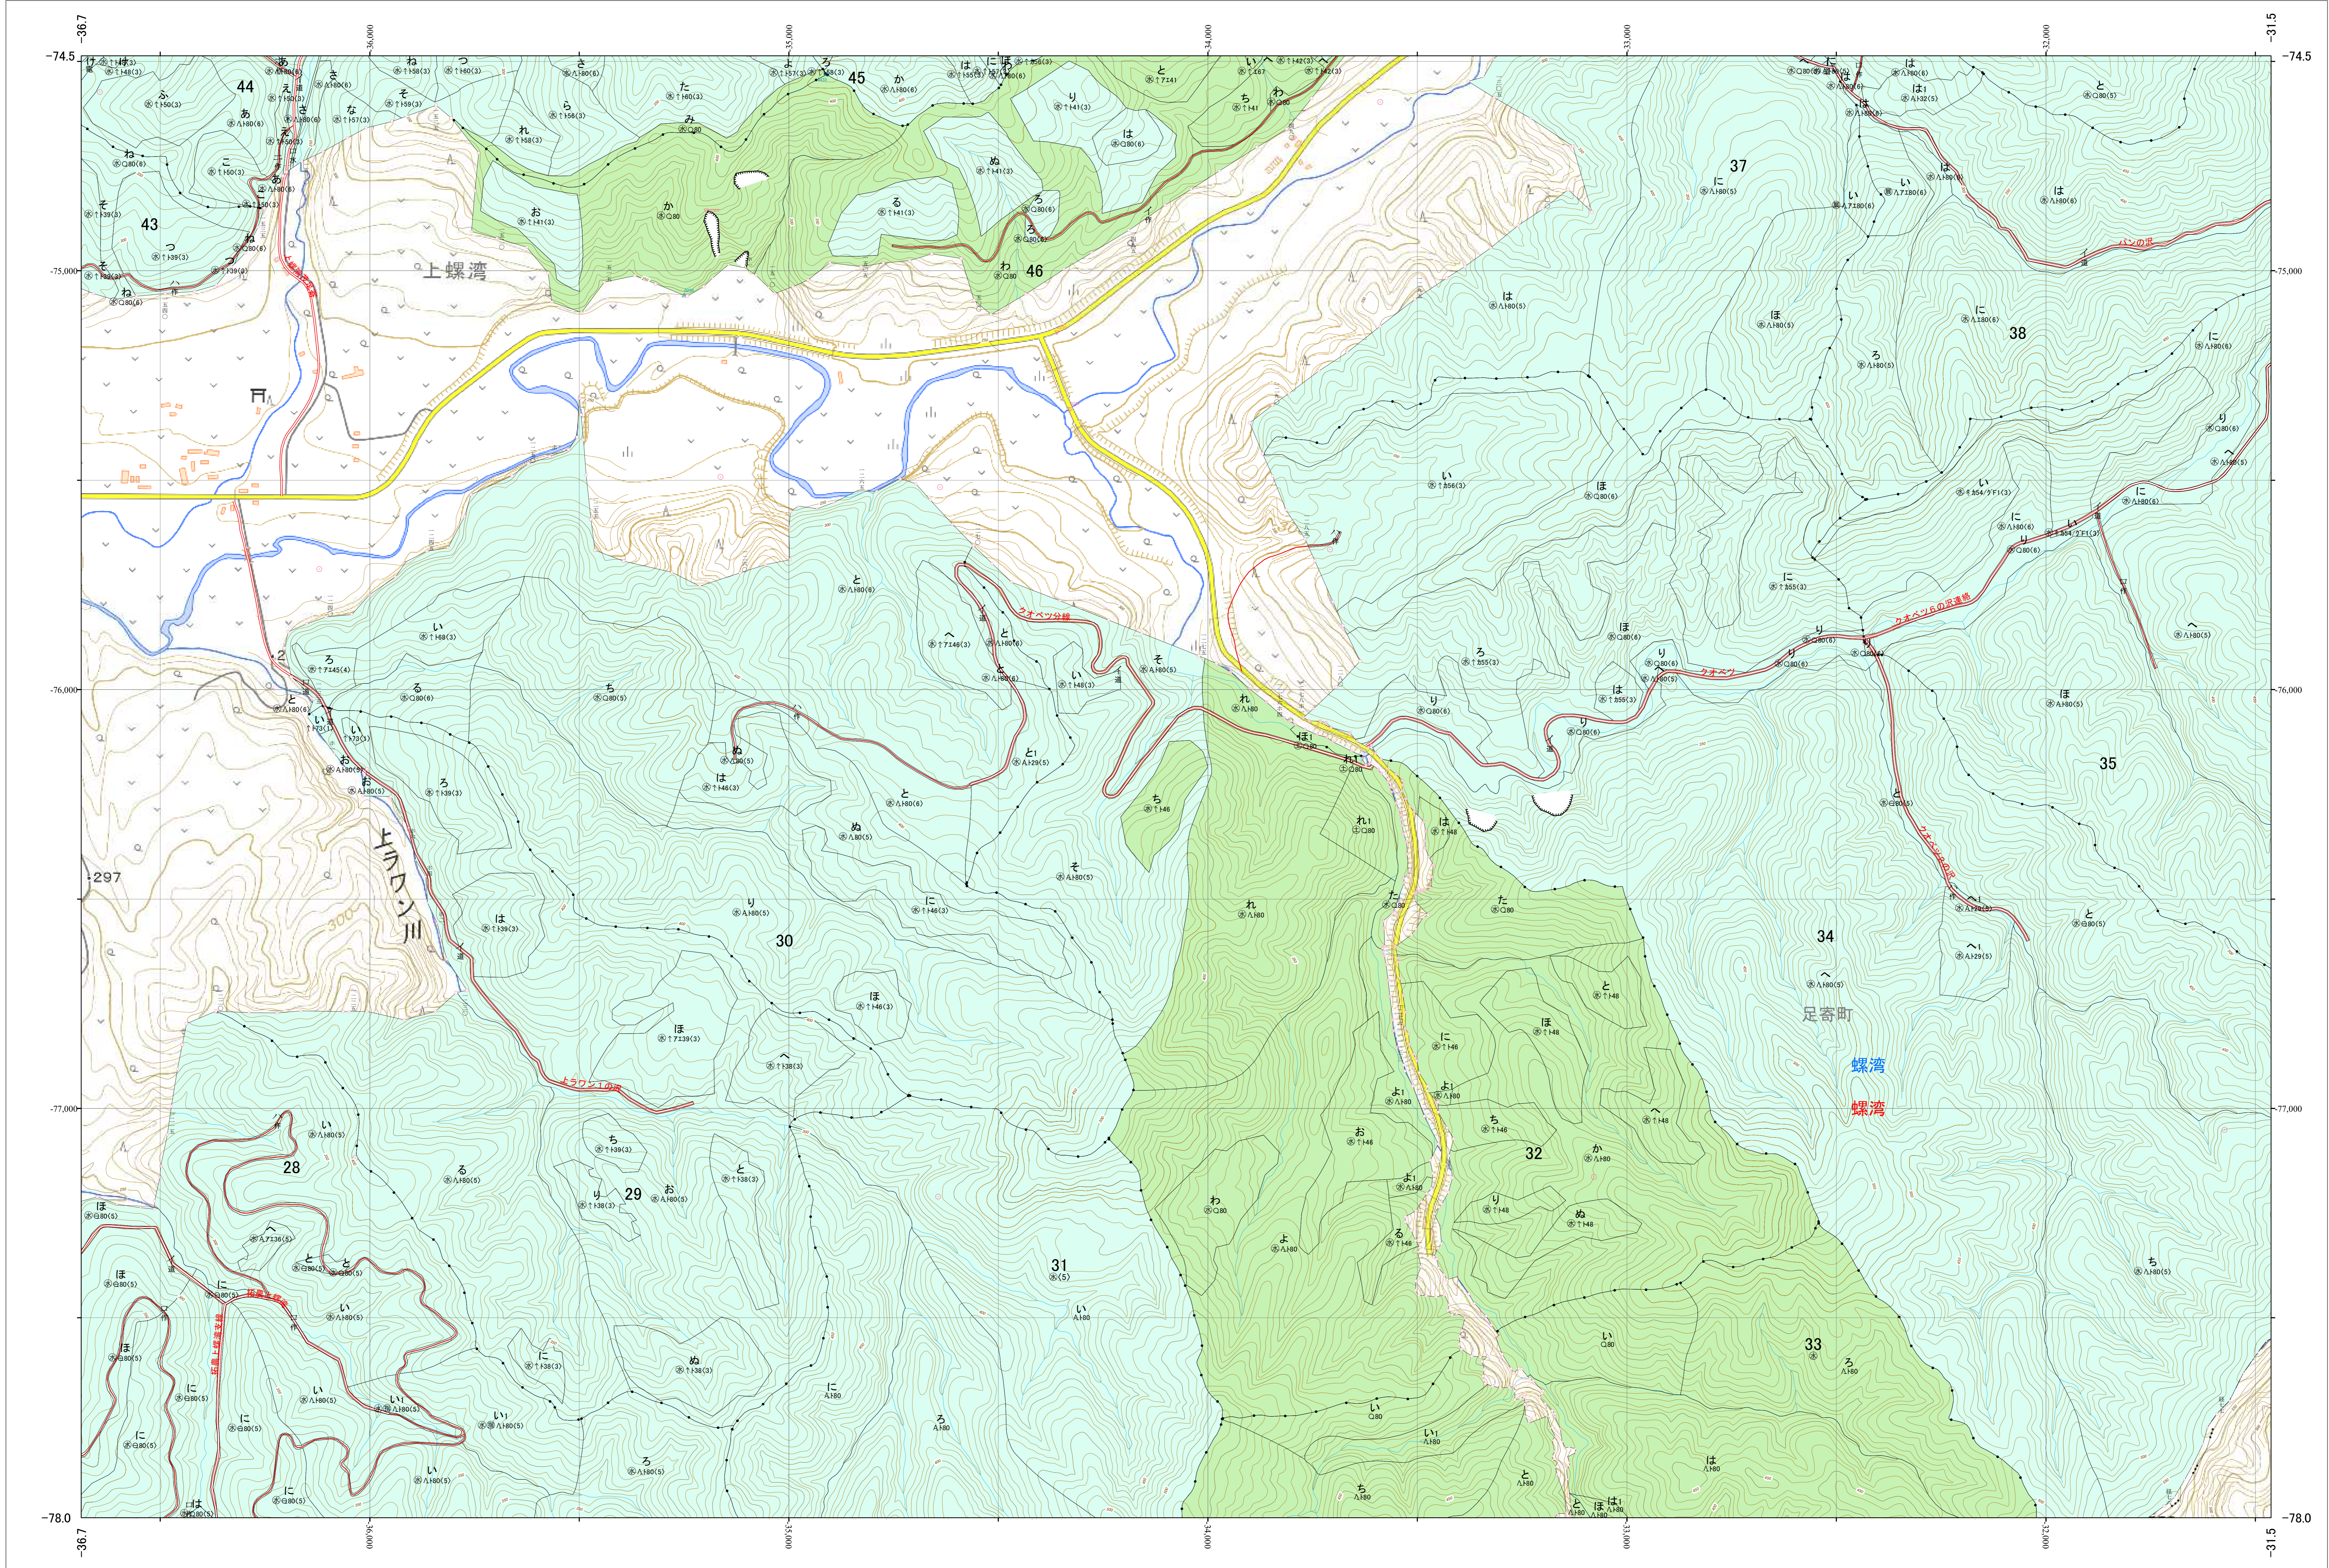

北海道森林管理局 十勝森林計画区
十勝東部森林管理署 基本図・国有林野施業実施計画図 78 (全159)

第13公共座標
9.07

林班番号: 0024・0028~0035・0037~0038・0043~0046

十勝東部 78

北海道森林管理局 十勝東部森林管理署
十勝東部 78

林班番号: 0024・0028~0035・0037~0038・0043~0046
令和五年度 第六次樹立

「測量法に基づく国土院院長承認(使用) R5JHs 635」
この地図は、国土院院長の承認を得て、同院発行の電子地形図を用いて作成したものである。
第三者がさらに複製する場合には、国土院院長の承認を得なければならない。