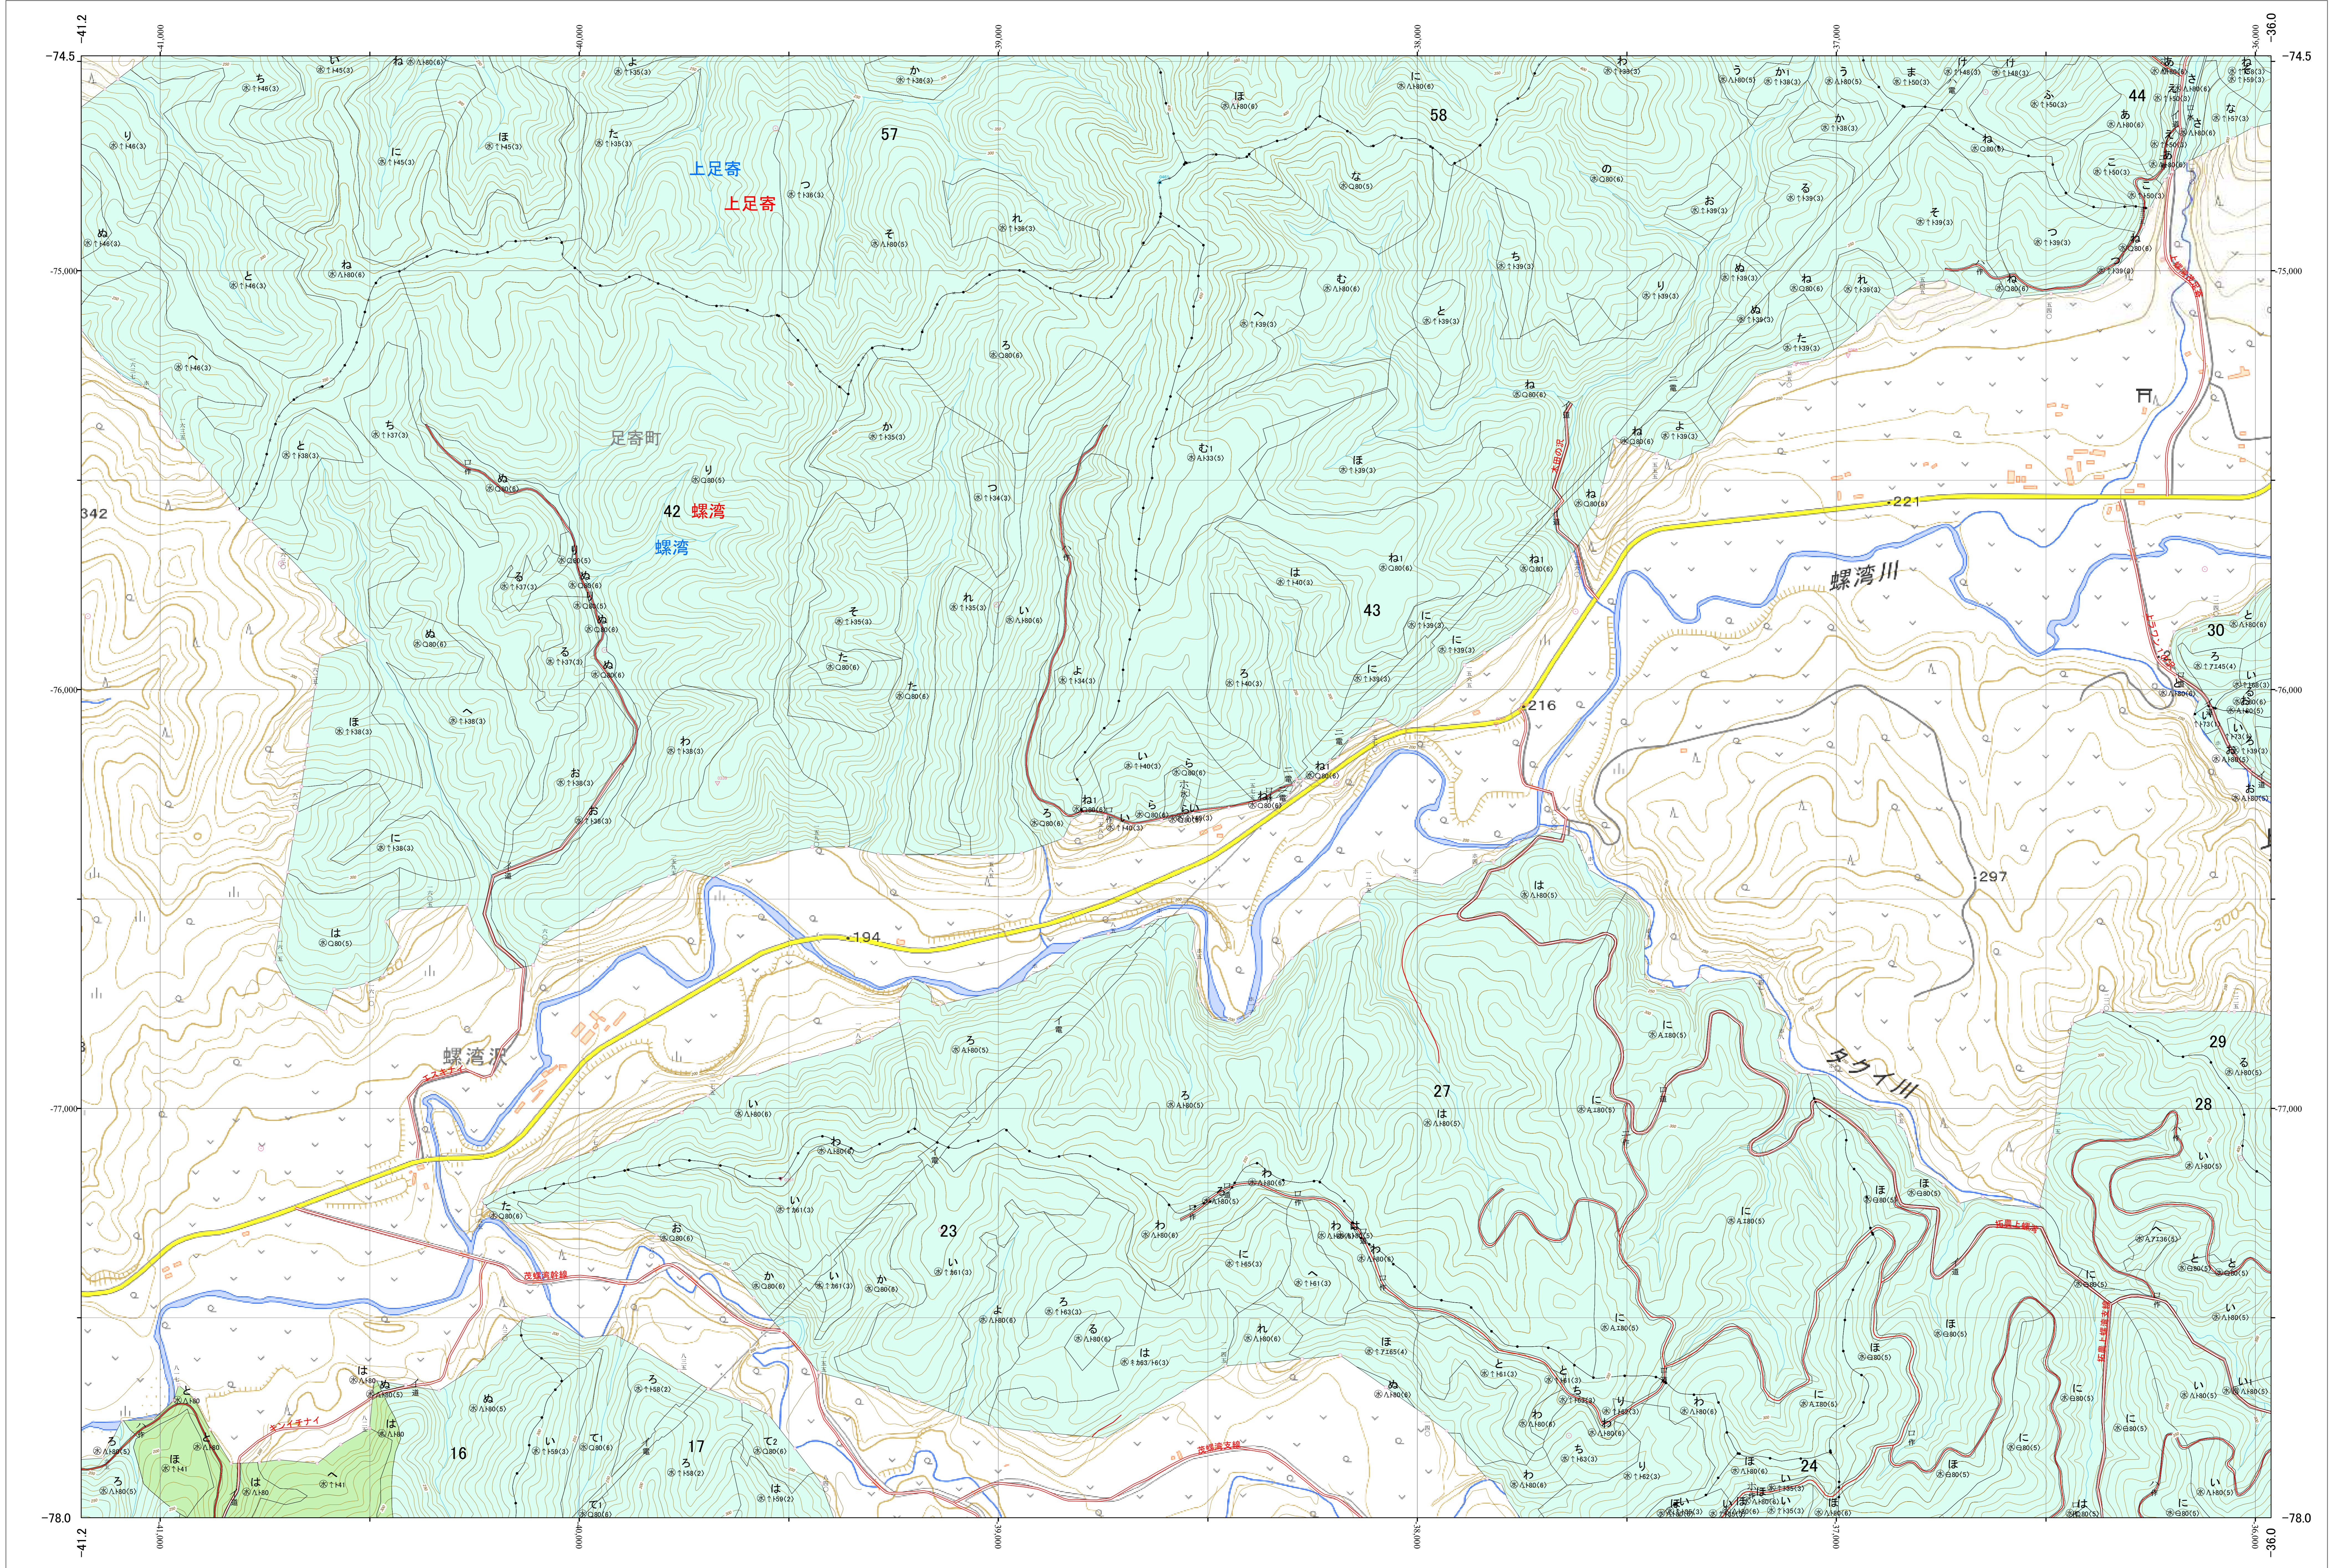

北海道森林管理局 十勝森林計画区
十勝東部森林管理署 基本図・国有林野施業実施計画図 77 (全159)

第13公共座標

十勝東部 77

林班番号: 0016~0017・0019・0021~0023~0024~0027~0030~0042~0044~0057~0059

令和五年度 第六次樹立

林班番号: 0016~0017・0019・0021~0023~0024~0027~0030~0042~0044~0057~0059

北海道森林管理局 十勝東部森林管理署
十勝東部 77

「測量法に基づく国土地理院長承認(使用) R5JHs 635」
この地図は、国土地理院長の承認を得て、同院発行の電子地形図を用いて作成したものである。
第三者がさらに複製する場合には、国土地理院長の承認を得なければならない。