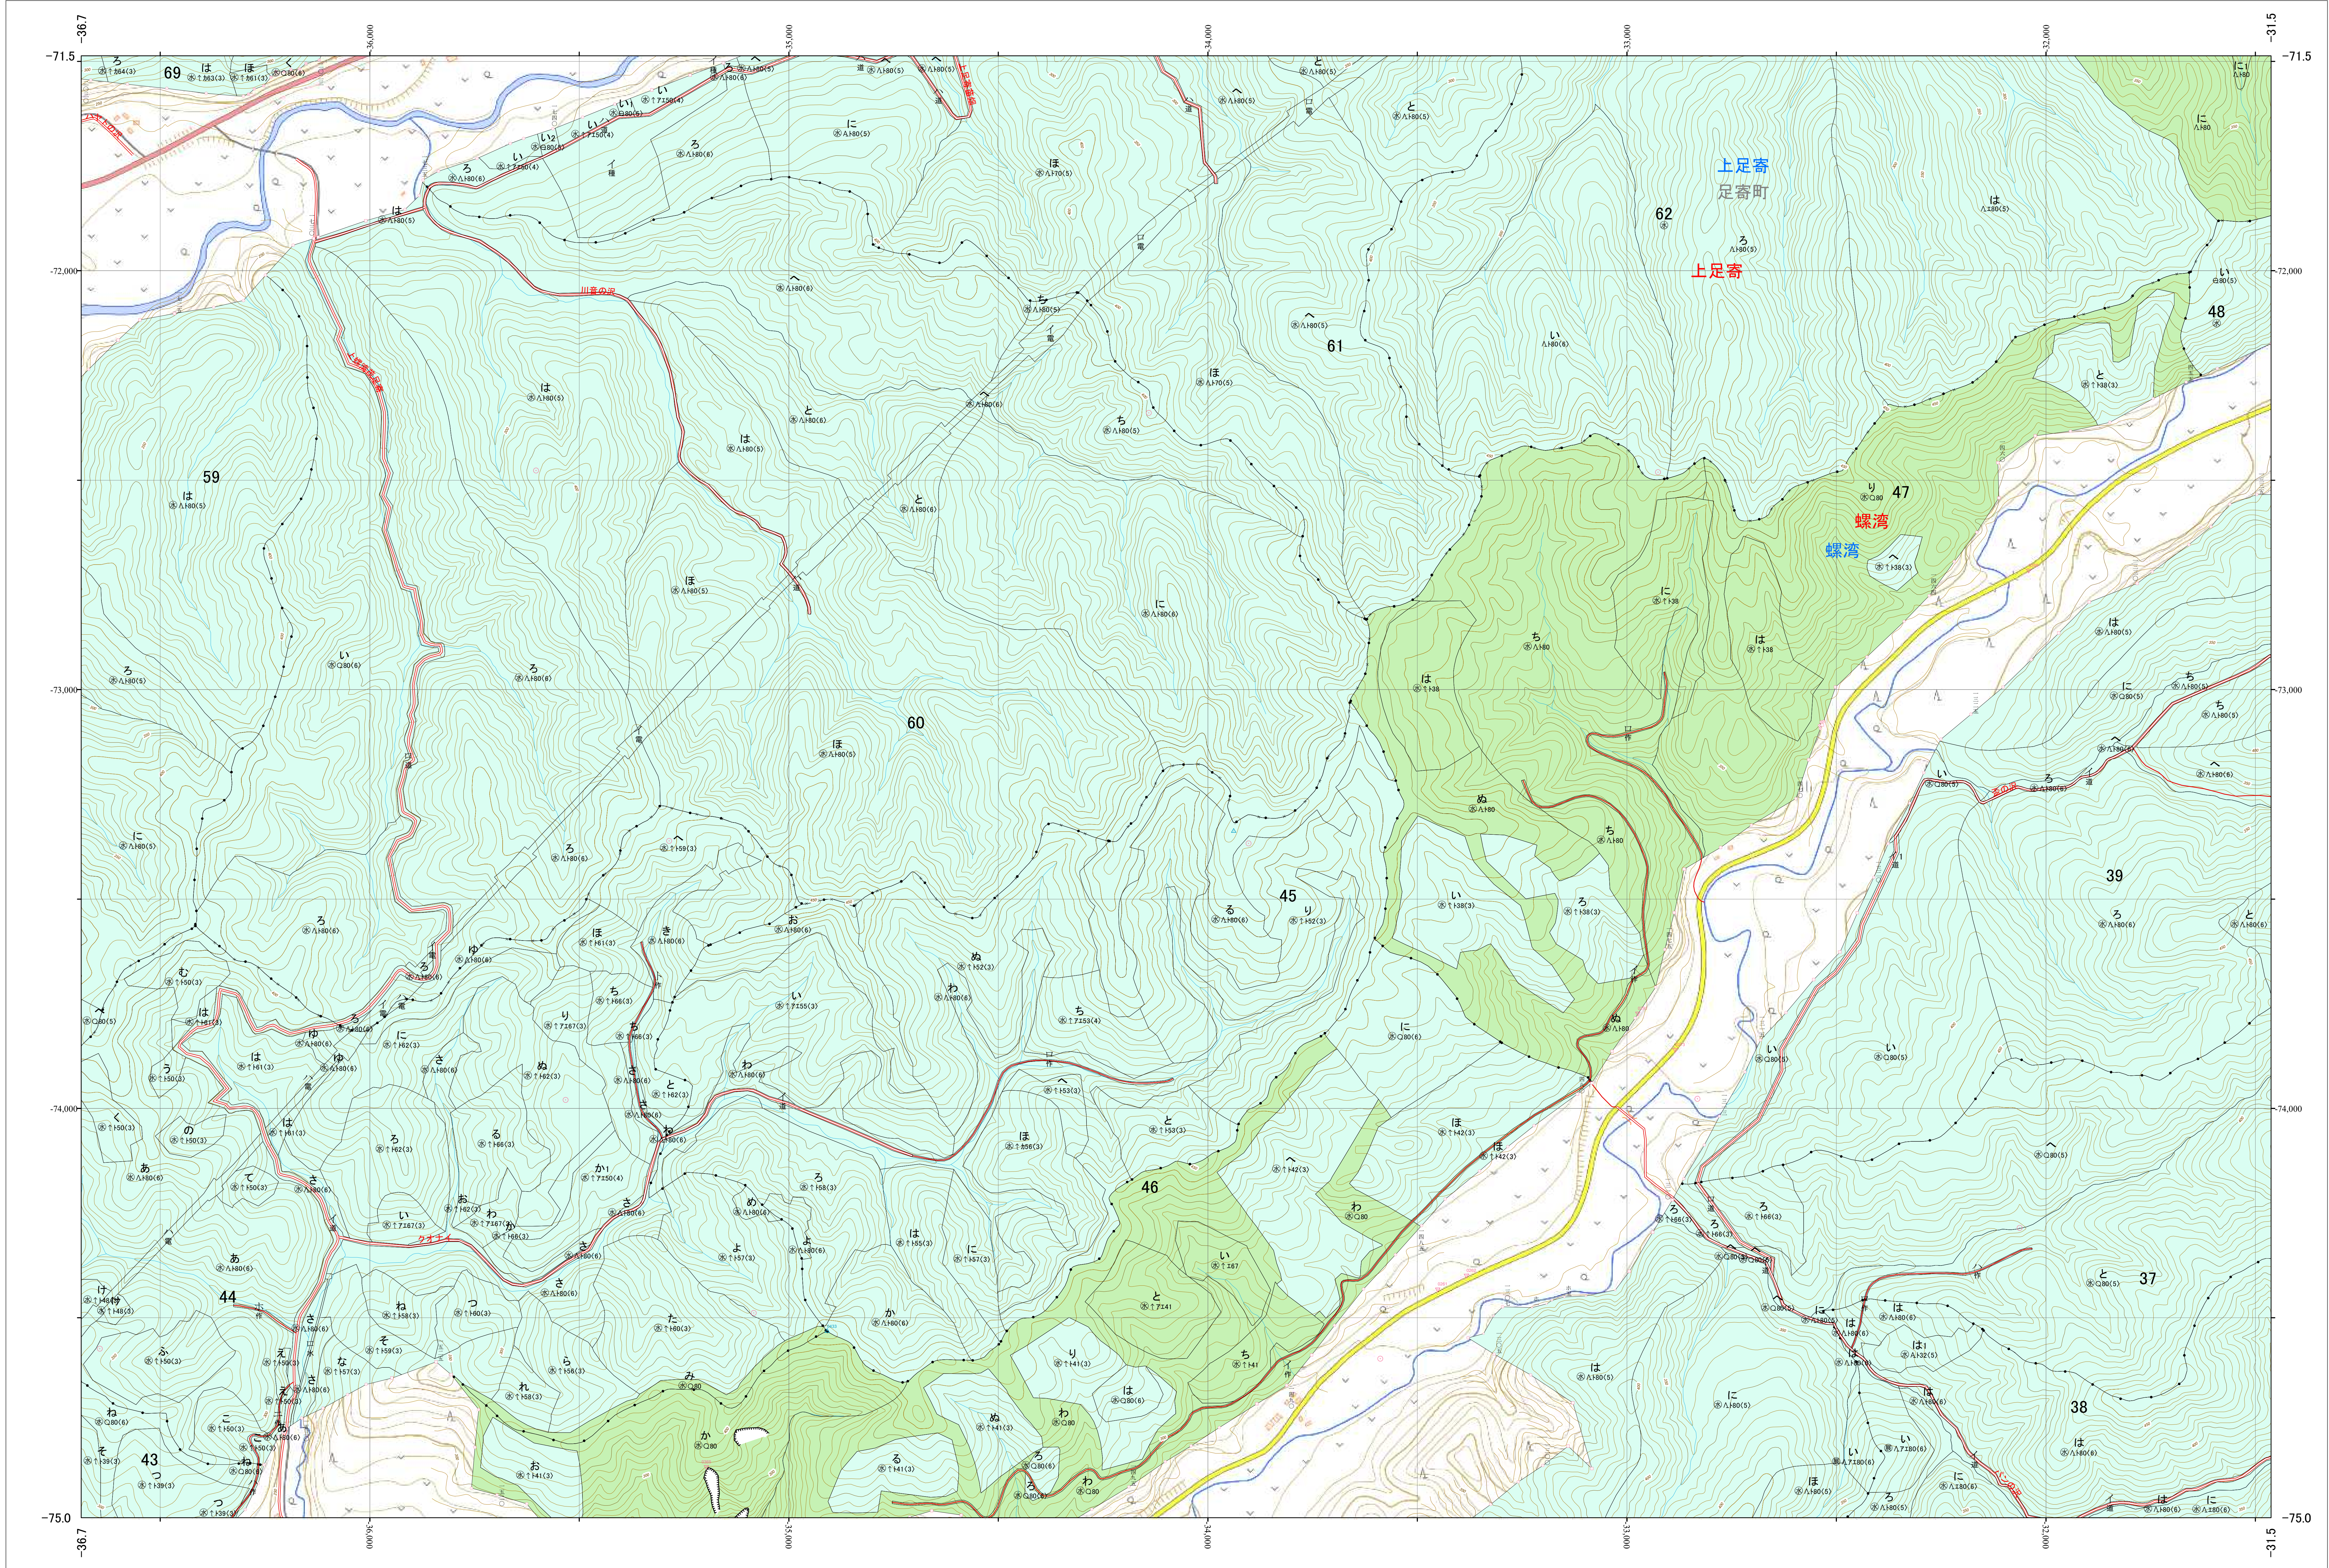

北海道森林管理局 十勝森林計画区
十勝東部森林管理署 基本図・国有林野施業実施計画図 73 (全159)

第13公共座標

十勝東部 73

林班番号: 0035・0037~0039・0043~0048・0059~0062・0069・0077
令和五年度 第六次樹立

林班番号: 0035・0037~0039・0043~0048・0059~0062・0069・0077

北海道森林管理局 十勝東部森林管理署
十勝東部 73

「測量法に基づく国土地理院長承認(使用) R 5JHs 635」
この地図は、国土地理院長の承認を得て、同院発行の電子地形図を用いて作成したものである。
第三者がさらに複製する場合には、国土地理院長の承認を得なければならない。