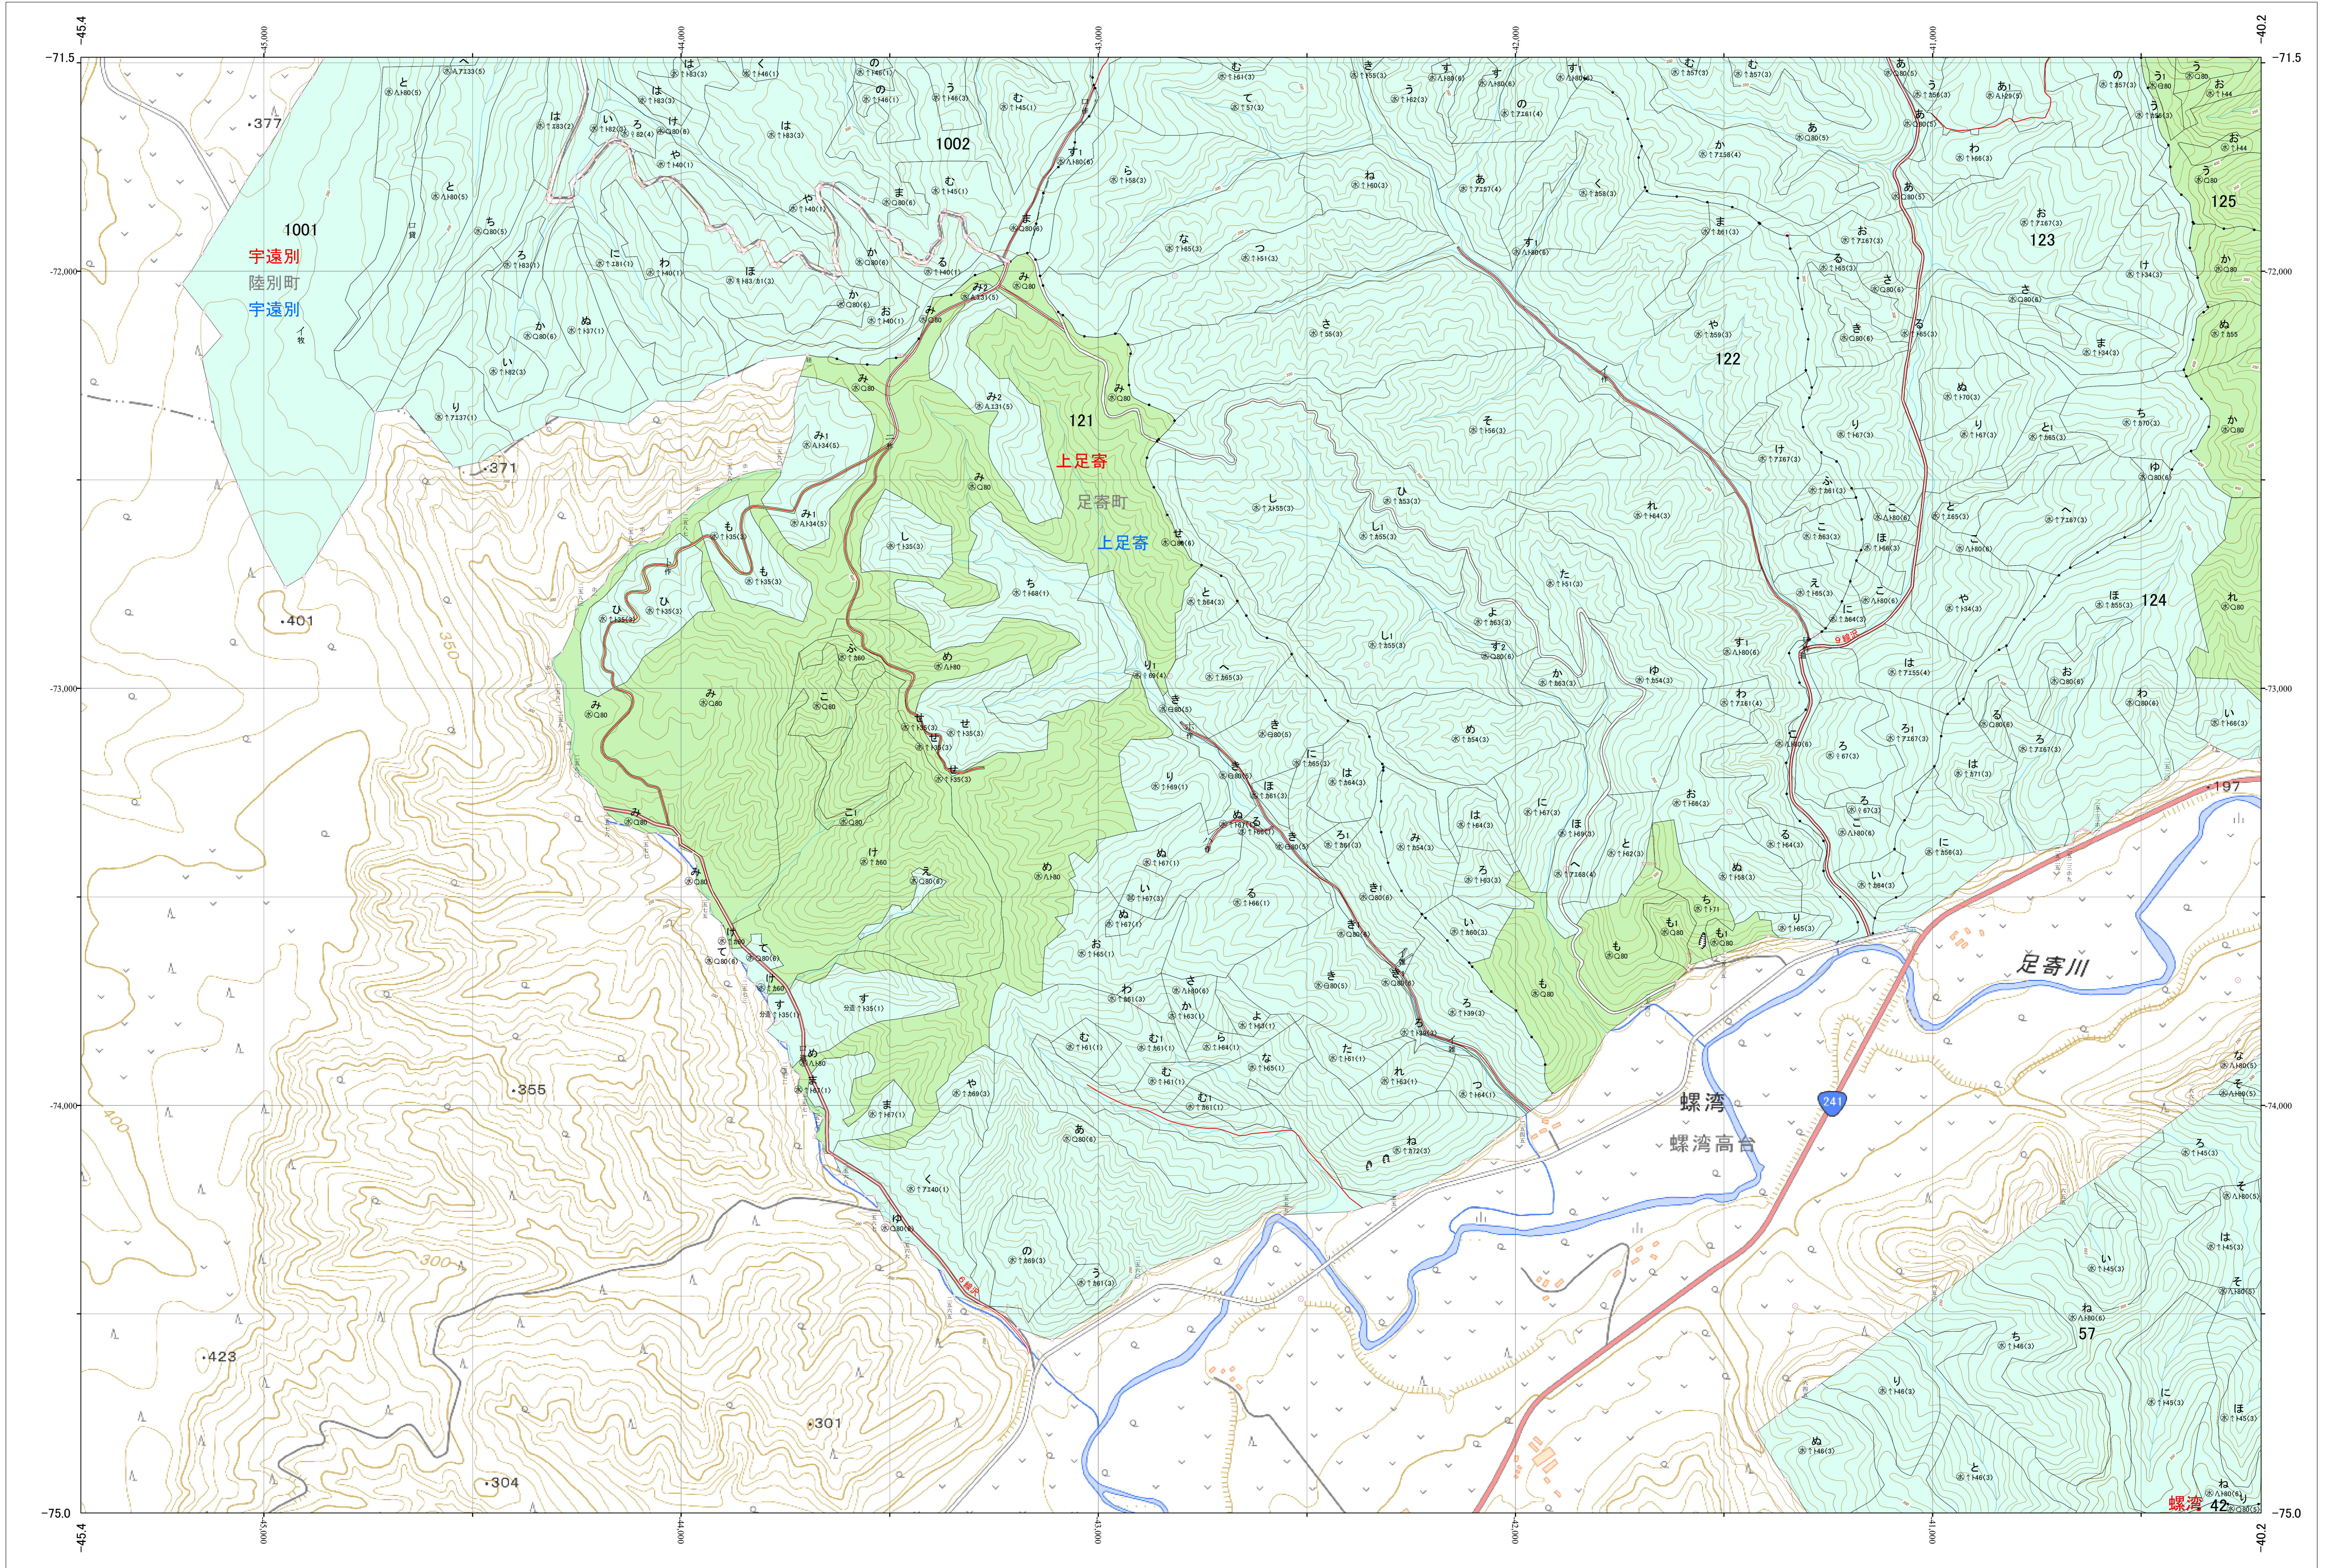

北海道森林管理局 十勝森林計画区  
十勝東部森林管理署 基本図・国有林野施業実施計画図 71 (全159)

第13公共座標

71  
十勝東部

林班番号: 0042・0057・0121~0125・1001~1002  
令和五年度 第六次樹立

林班番号: 0042・0057・0121~0125・1001~1002

北海道森林管理局 十勝東部森林管理署  
十勝東部 71

1:5,000  
0 100 200 300 400 500 1,000m

「測量法に基づく国土地理院長承認(使用) R 5JHs 635」  
この地図は、国土地理院長の承認を得て、同院発行の電子地形図を用いて作成したものである。  
第三者がさらに複製する場合には、国土地理院長の承認を得なければならない。