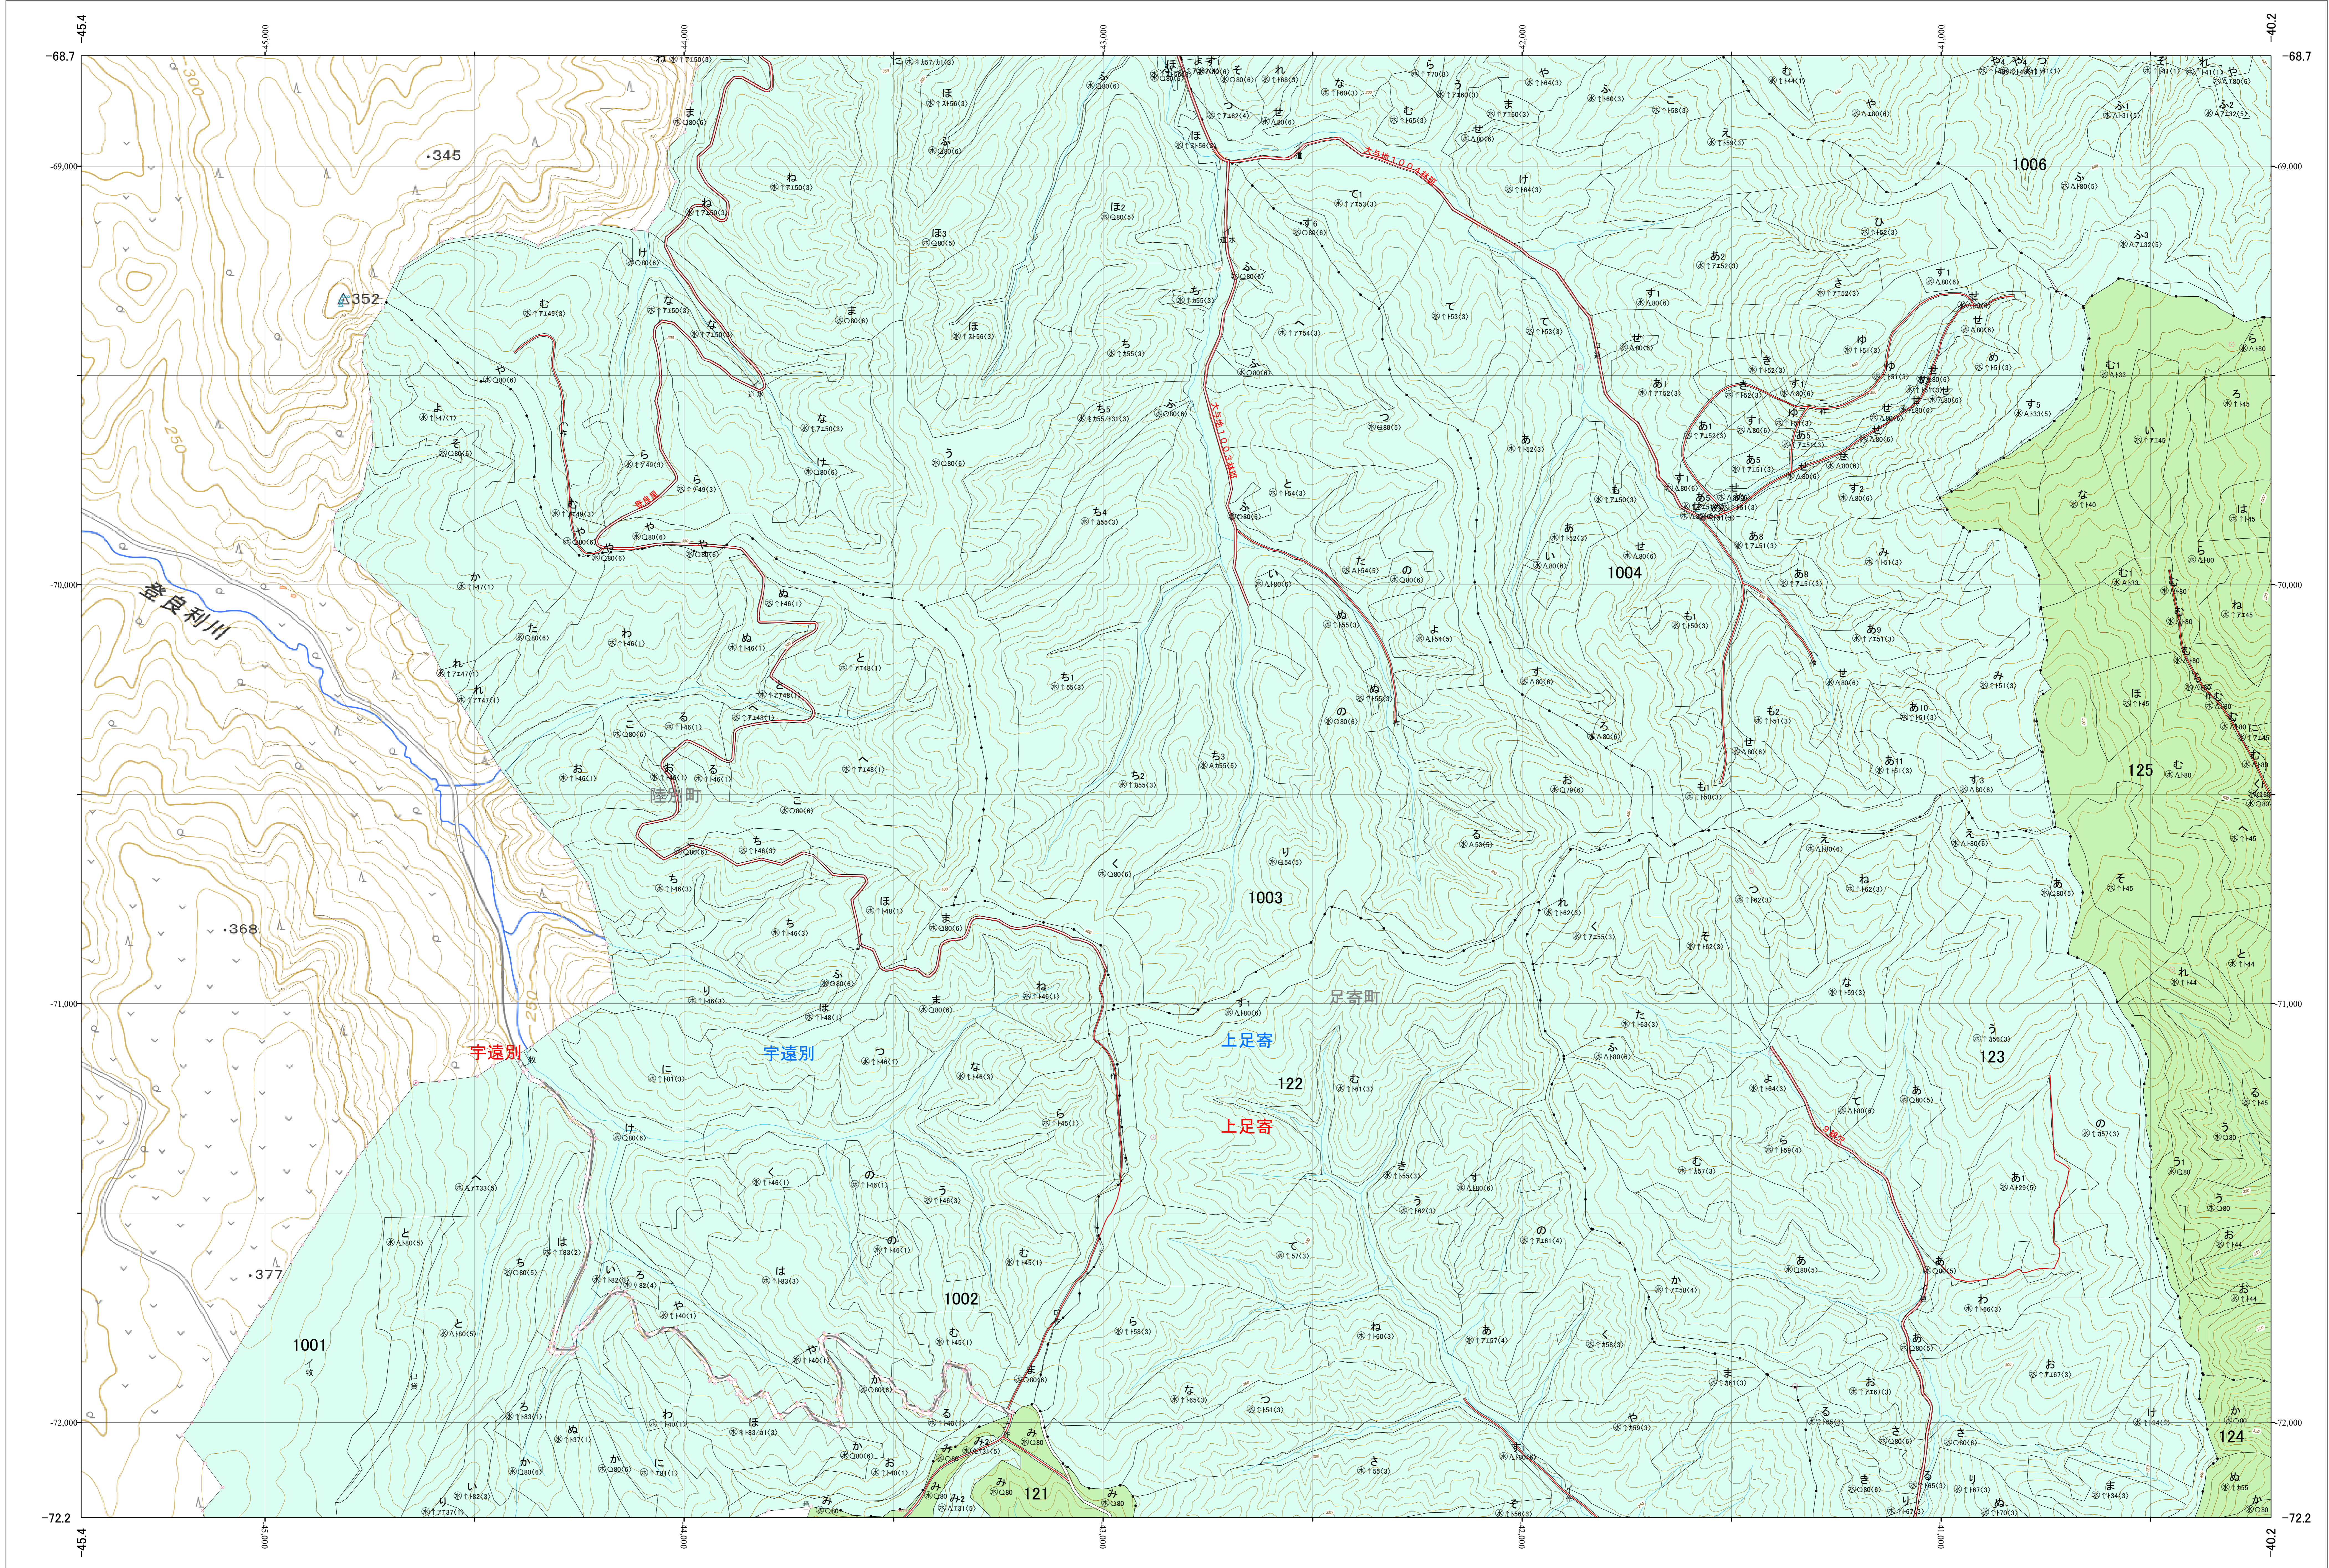

北海道森林管理局 十勝森林計画区  
十勝東部森林管理署 基本図・国有林野施業実施計画図 65 (全159)

第13公共座標

十勝東部 65

林班番号: 0121~0125・1001~1004・1006

令和五年度 第六次樹立

「測量法に基づく国土院院長承認(使用) R5JHs 635」  
この地図は、国土院院長の承認を得て、同院発行の電子地形図を用いて作成したものである。  
第三者がさらに複製する場合には、国土院院長の承認を得なければならない。

林班番号: 0121~0125・1001~1004・1006

北海道森林管理局 十勝東部森林管理署  
十勝東部 65