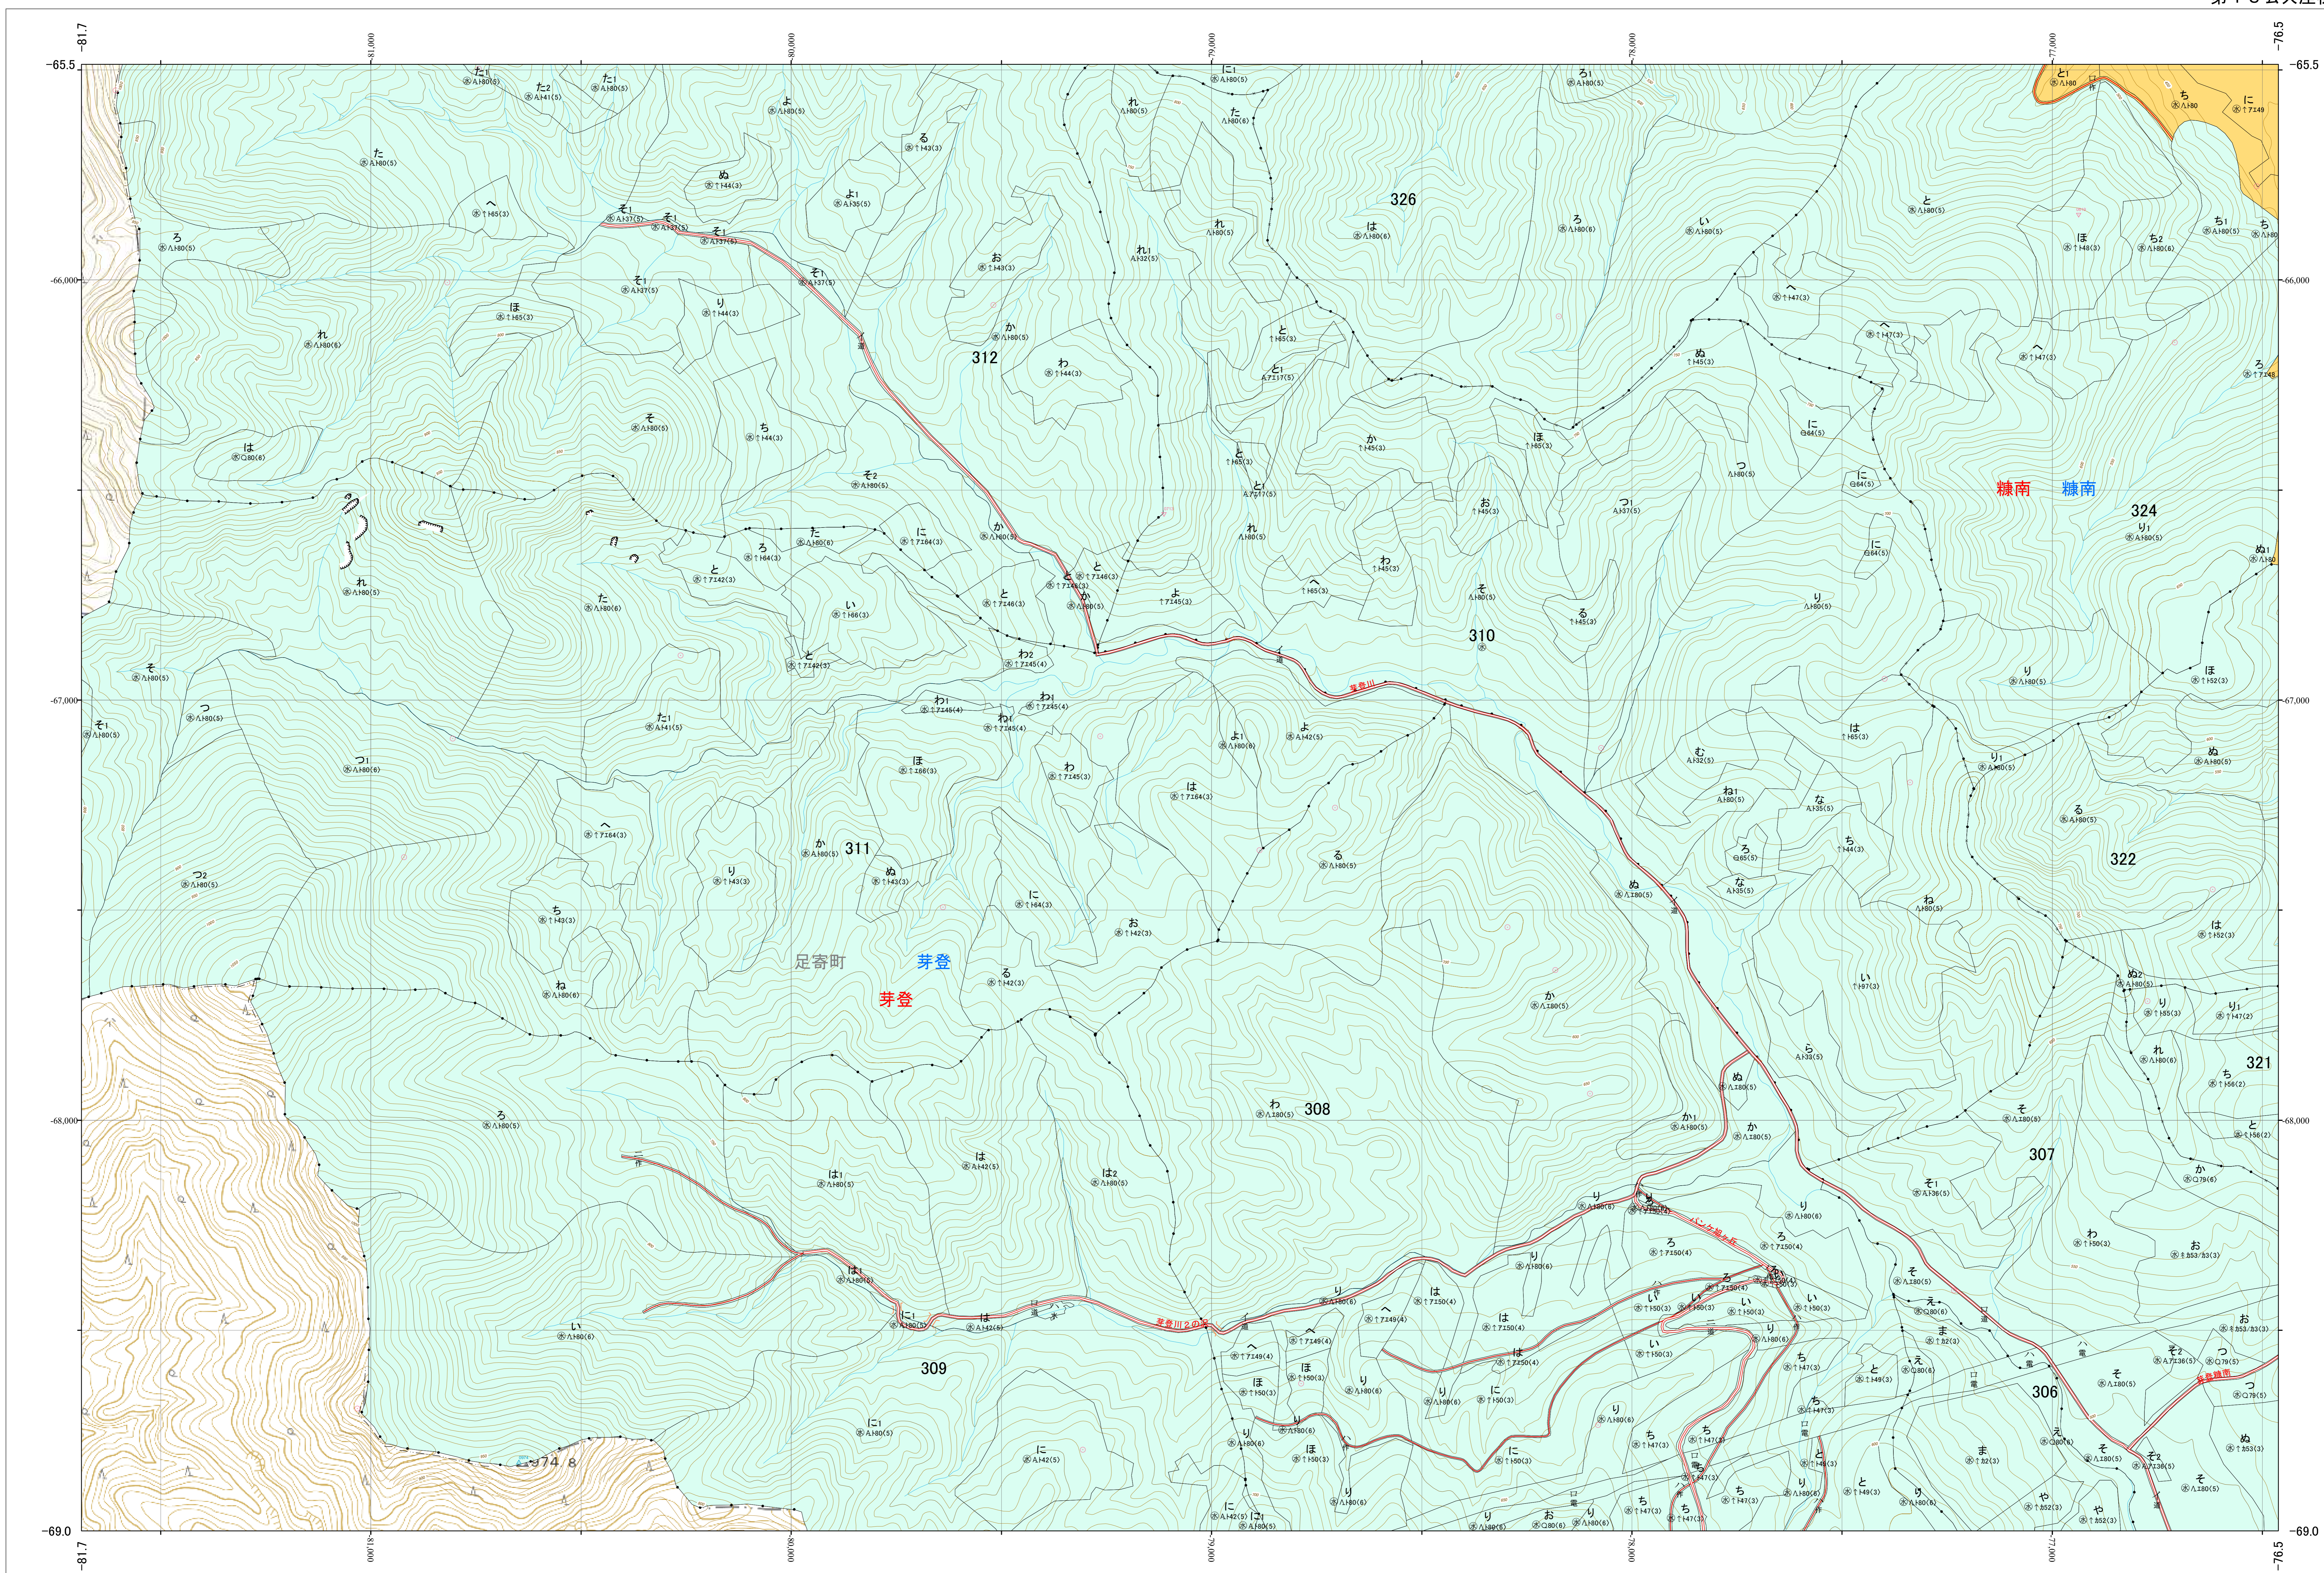

北海道森林管理局 十勝森林計画区  
十勝東部森林管理署 基本図・国有林野施業実施計画図 33 (全159)

第13公共座標

十勝東部 33

林班番号: 0306~0312・0321~0322・0324~0326・0329

林班番号: 0306~0312・0321~0322・0324~0326・0329  
令和五年度 第六次樹立

北海道森林管理局 十勝東部森林管理署  
十勝東部 33

「測量法に基づく国土院院長承認(使用) R 5JHs 635」  
この地図は、国土院院長の承認を得て、同院発行の電子地形図を用いて作成したものである。  
第三者がさらに複製する場合には、国土院院長の承認を得なければならない。