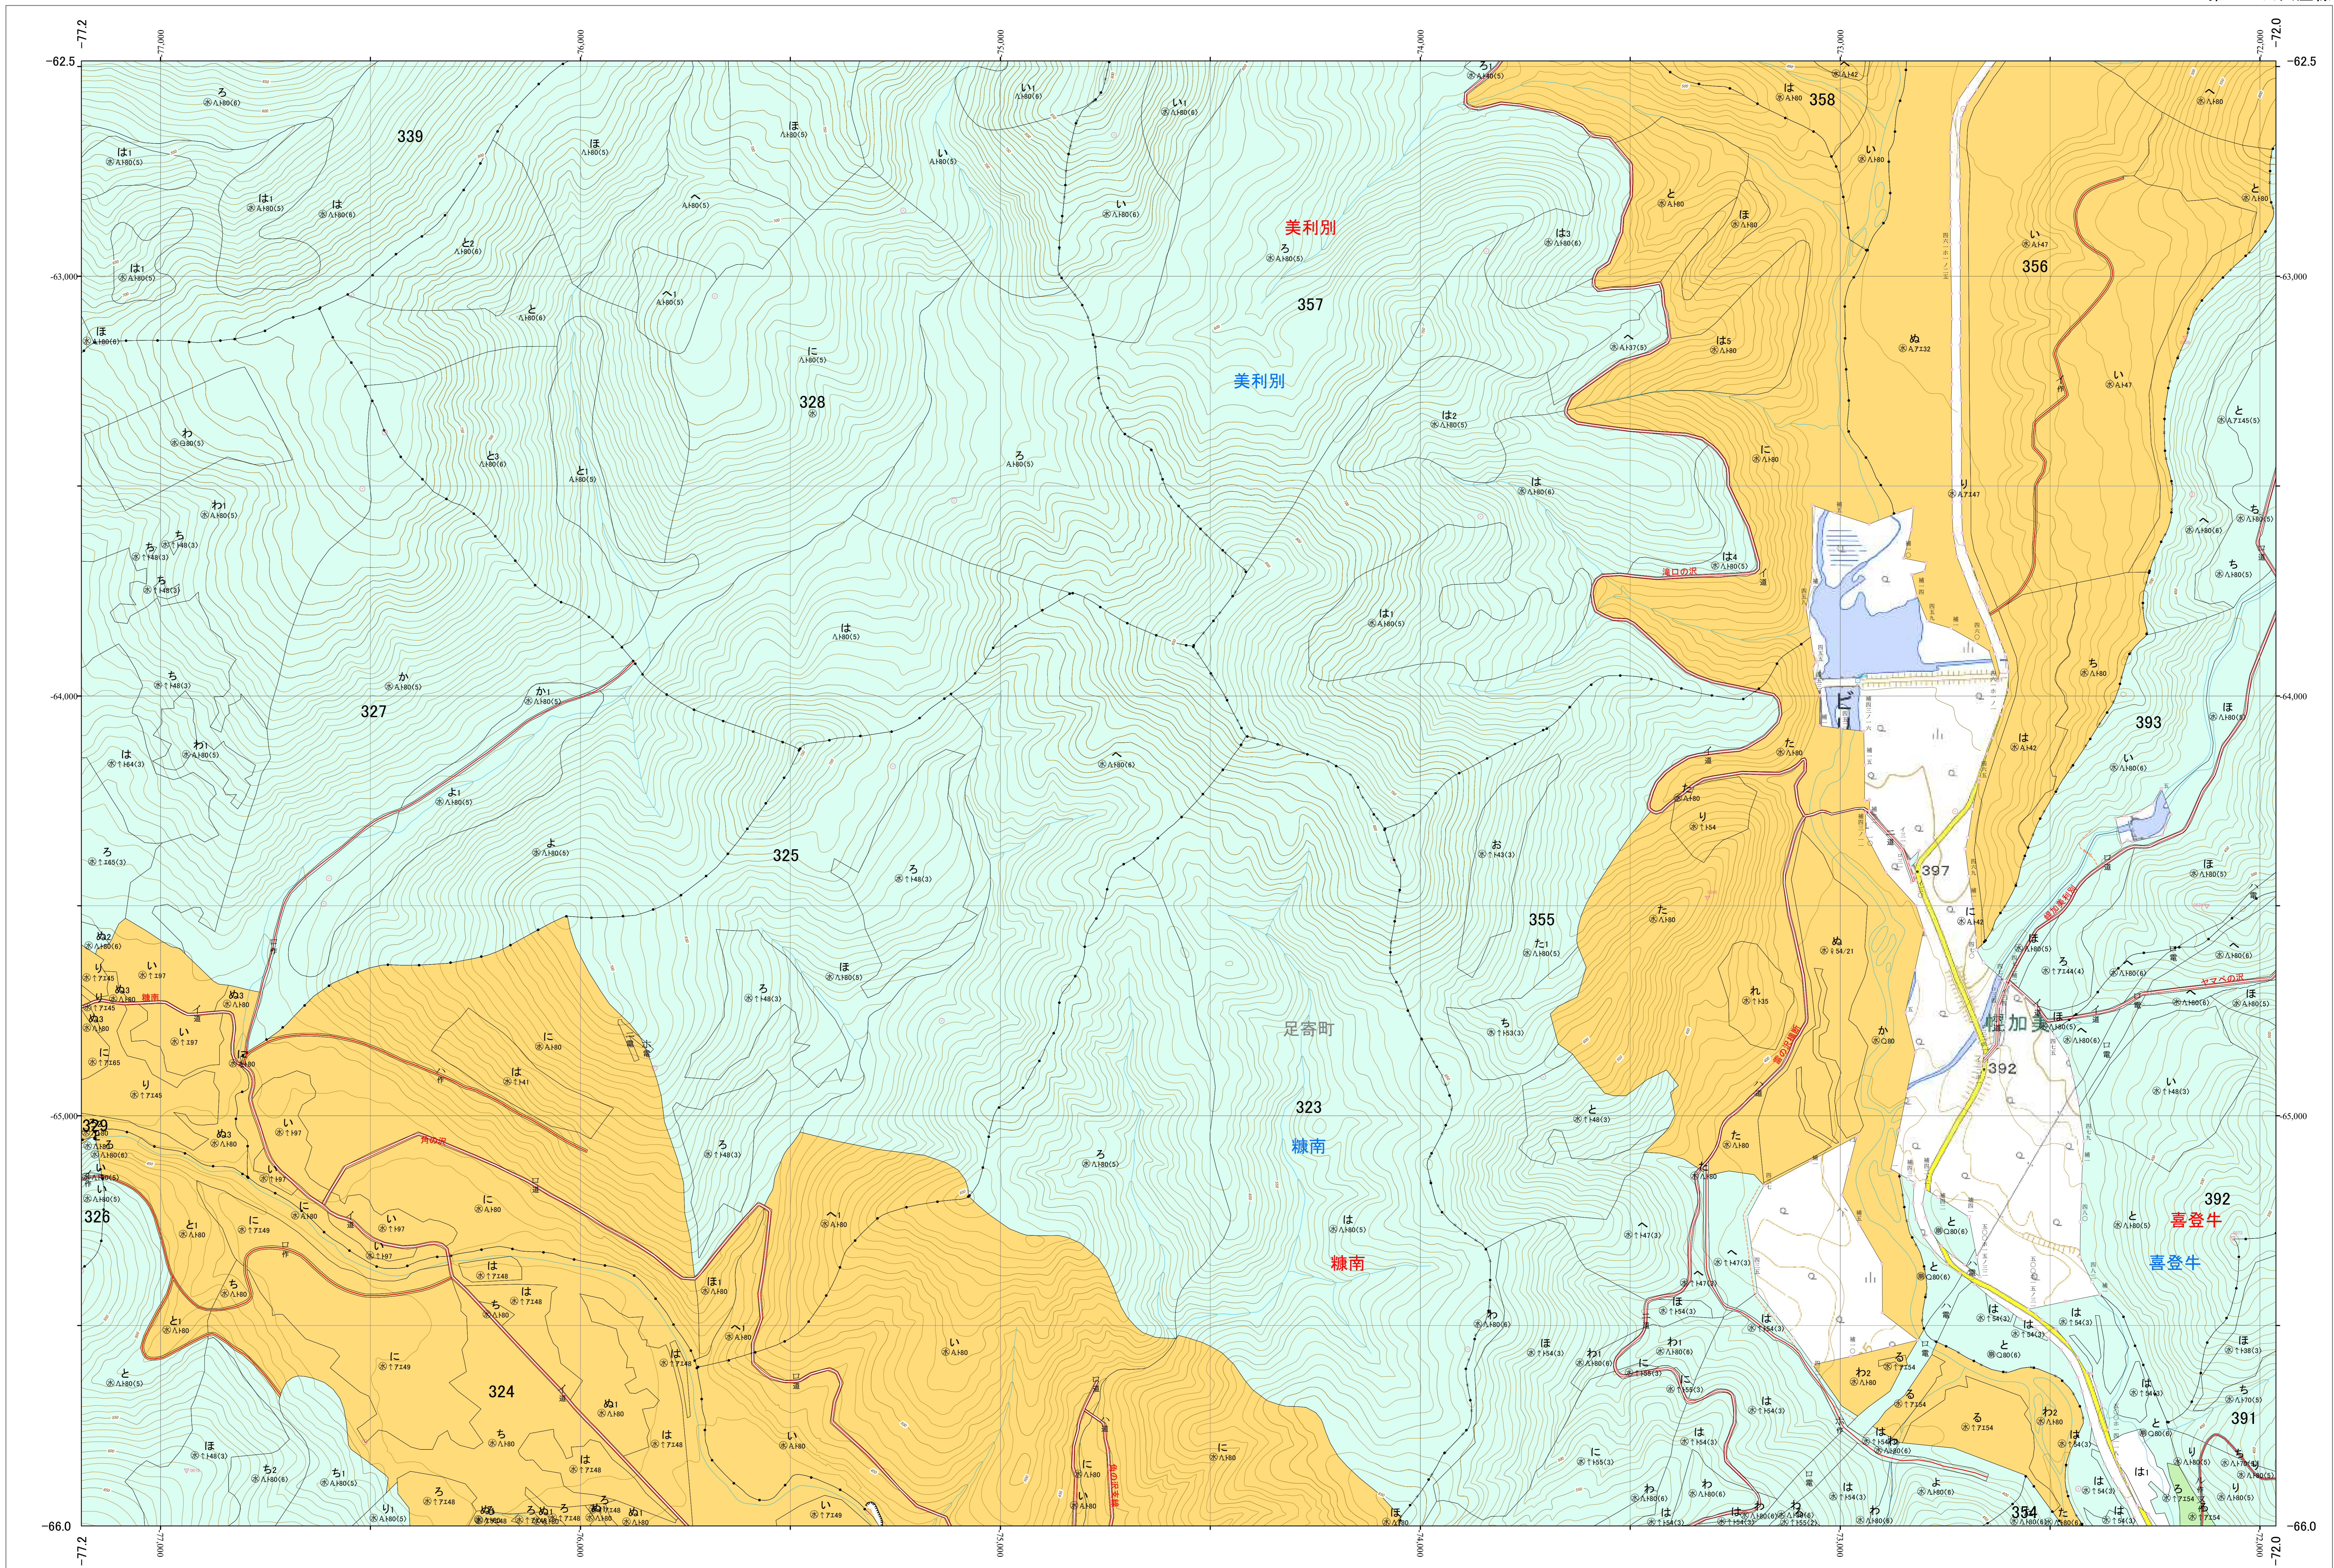

北海道森林管理局 十勝森林計画区  
十勝東部森林管理署 基本図・国有林野施業実施計画図 28 (全159)

第13公共座標

十勝東部 28

林班番号: 0323~0329・0339・0354~0358・0360・0391~0393

北海道森林管理局 十勝東部森林管理署  
十勝東部 28

「測量法に基づく国土院院長承認(使用) R 5JHs 635」  
この地図は、国土院院長の承認を得て、同院発行の電子地形図を用いて作成したものである。  
第三者がさらに複製する場合には、国土院院長の承認を得なければならない。

令和五年度 第六次樹立  
林班番号: 0323~0329・0339・0354~0358・0360・0391~0393