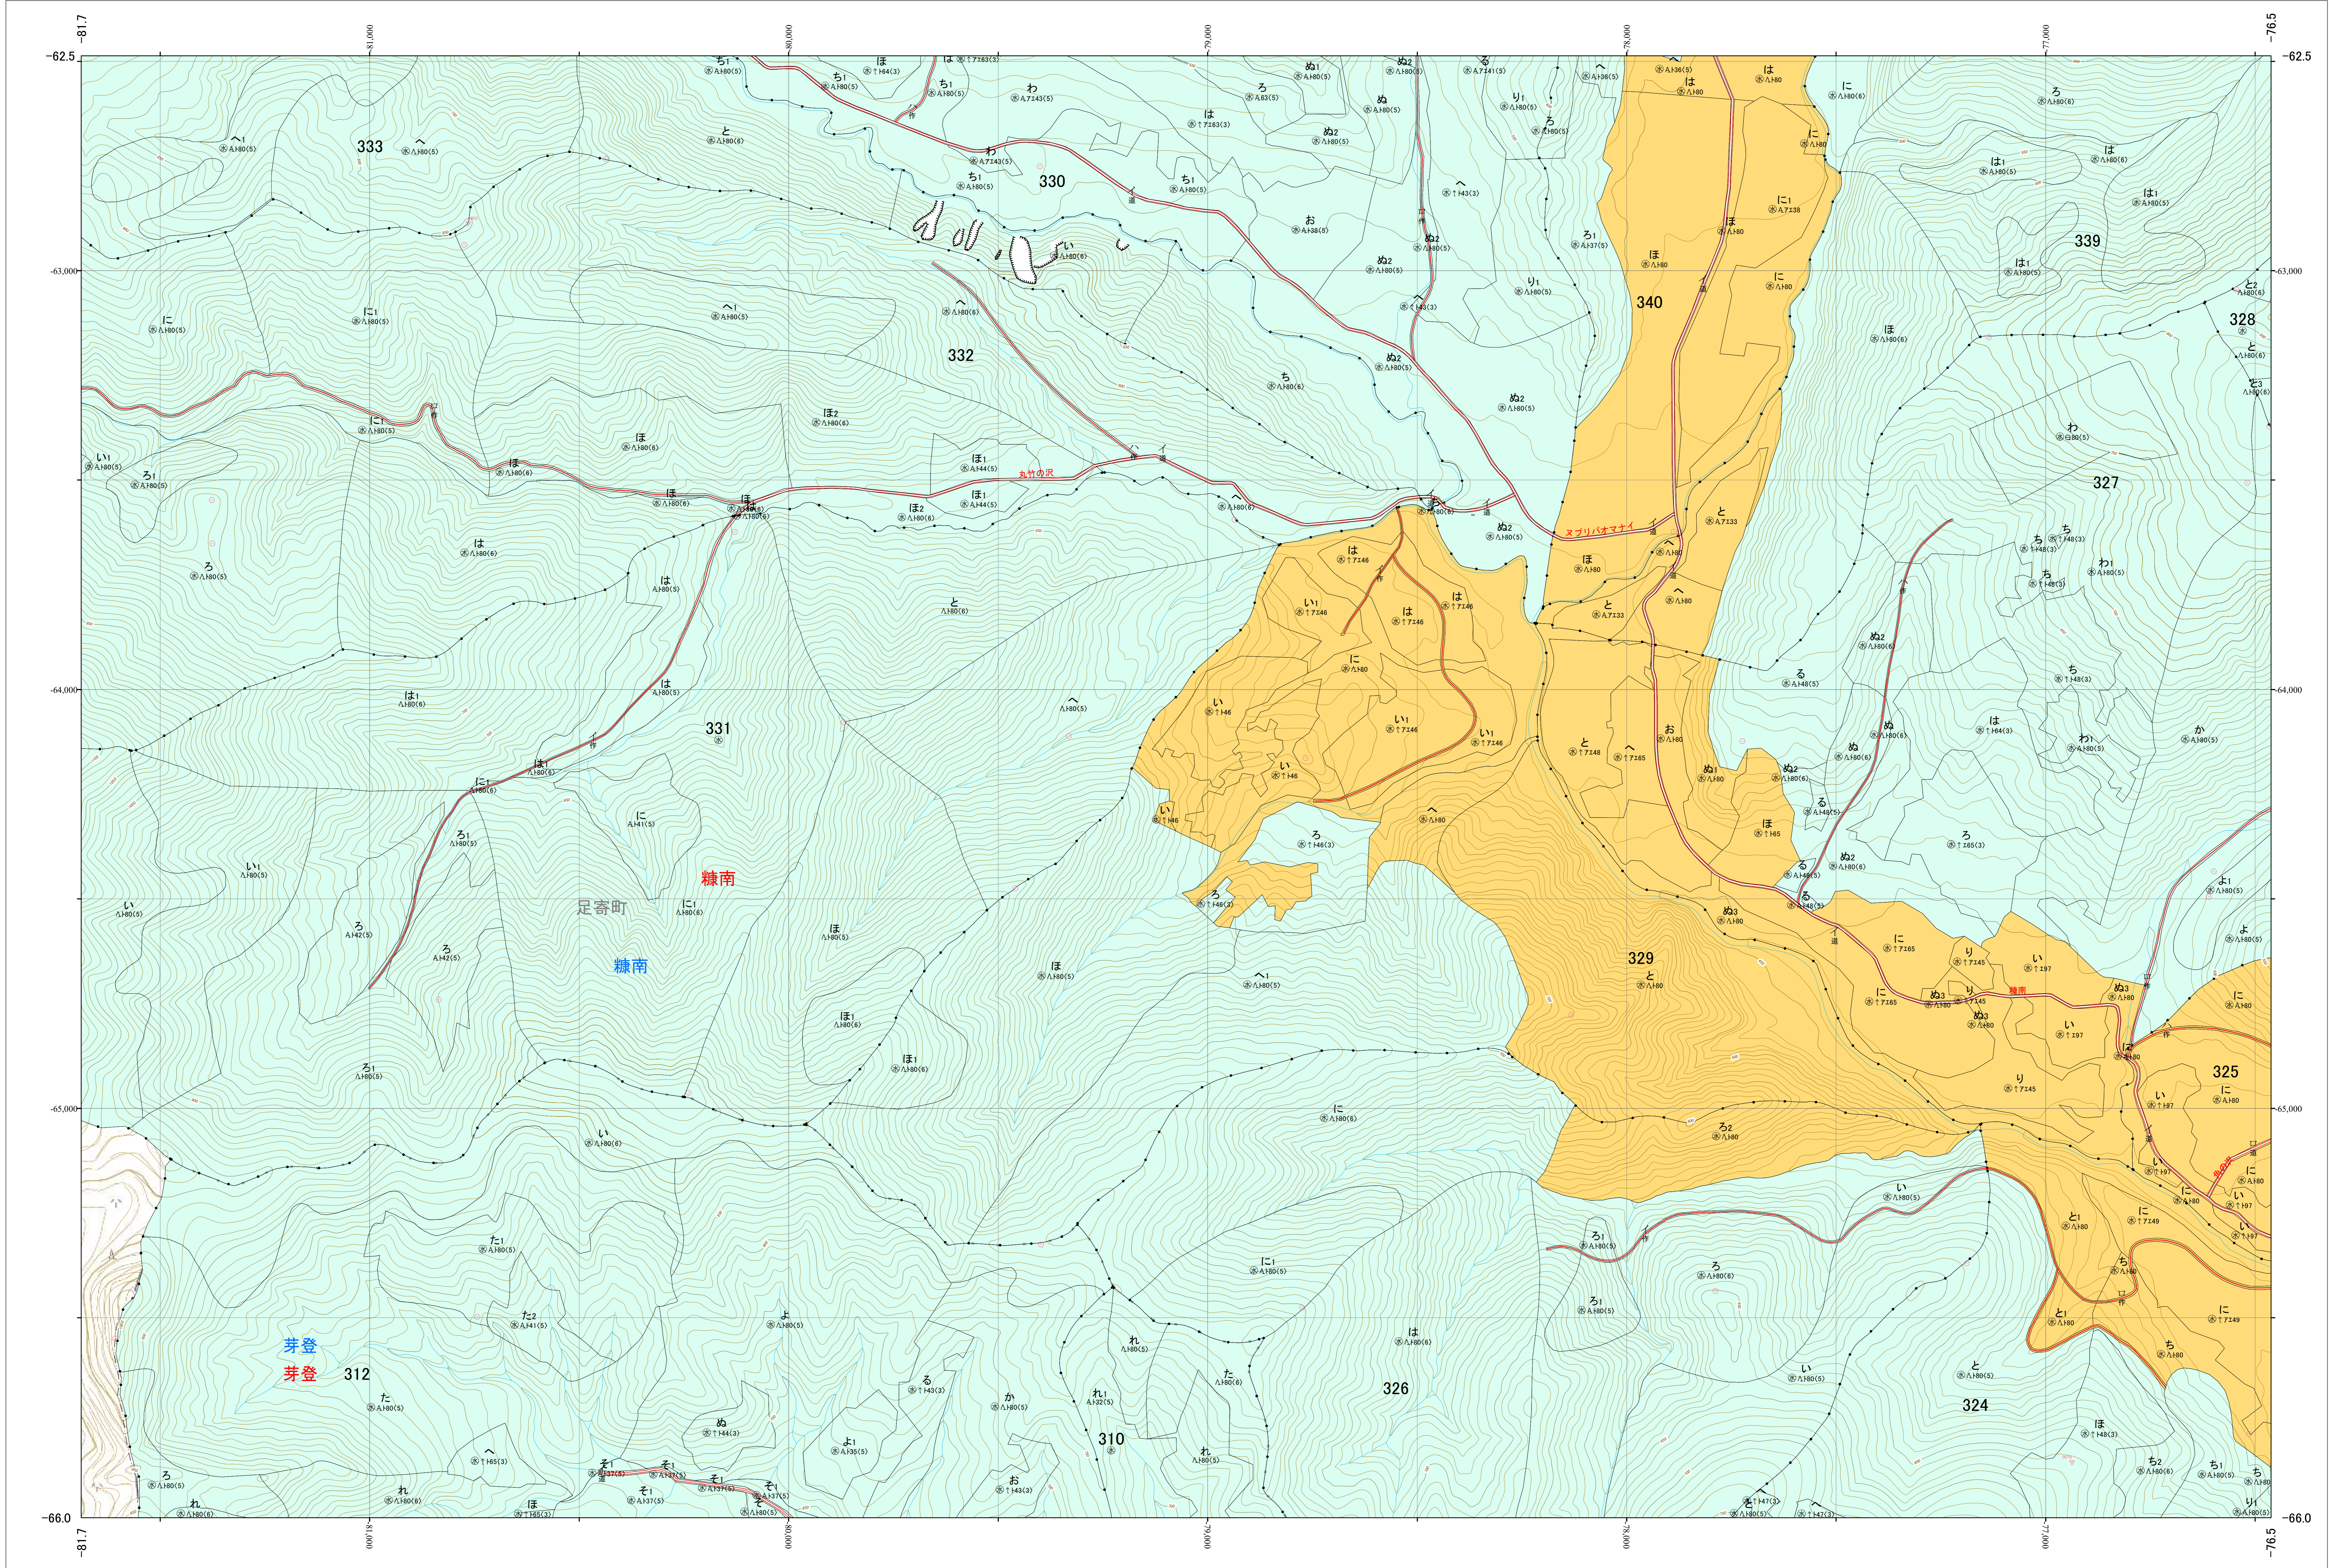

北海道森林管理局 十勝森林計画区
十勝東部森林管理署 基本図・国有林野施業実施計画図 27 (全159)

第13公共座標

十勝東部 27

林班番号: 0310・0312・0324~0334・0339~0340

林班番号: 0310・0312・0324~0334・0339~0340
令和五年度 第六次樹立

北海道森林管理局 十勝東部森林管理署

十勝東部 27

「測量法に基づく国土院院長承認(使用) R5JHs 635」
この地図は、国土院院長の承認を得て、同院発行の電子地形図を用いて作成したものである。
第三者がさらに複製する場合には、国土院院長の承認を得なければならない。