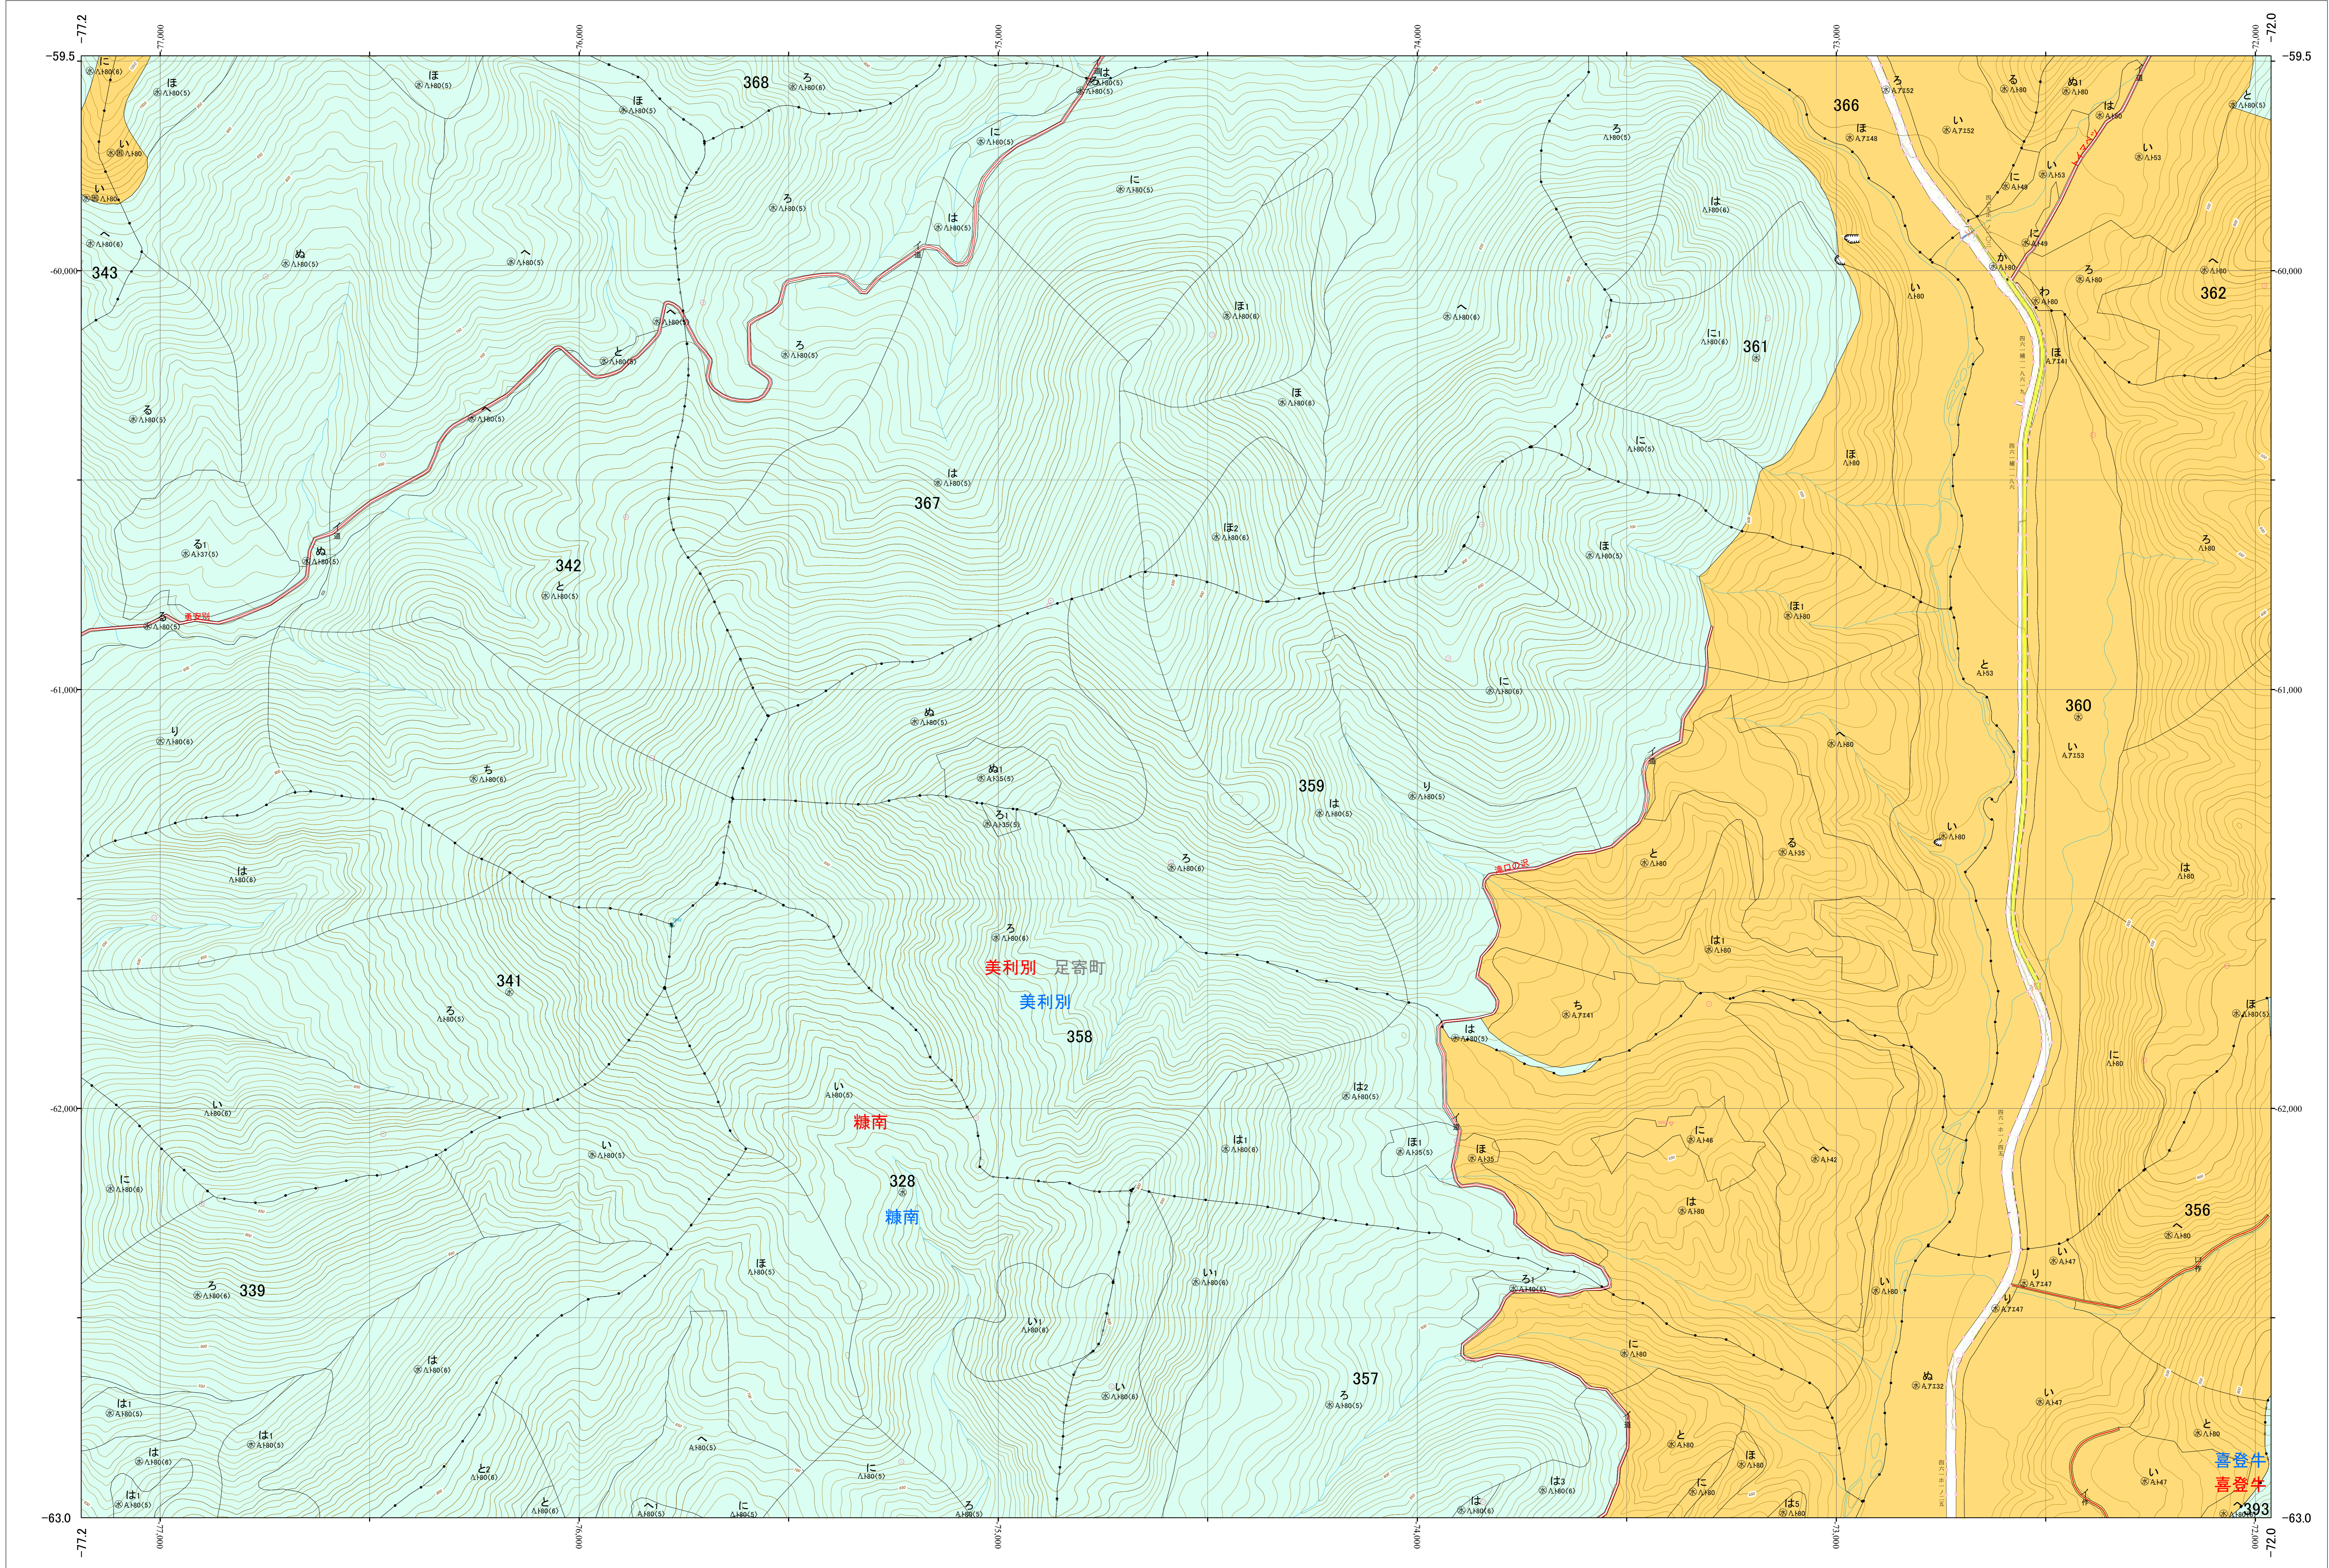

北海道森林管理局 十勝森林計画区
 十勝東部森林管理署 基本図・国有林野施業実施計画図 22 (全159)

第13公共座標

十勝東部 22

林班番号: 0327~0328・0339・0341~0343・0356~0362・0366~0369・0393
 令和五年度 第六次樹立

林班番号: 0327~0328・0339・0341~0343・0356~0362・0366~0369・0393

北海道森林管理局 十勝東部森林管理署
 十勝東部 22

「測量法に基づく国土院院長承認(使用) R5JHs 635」
 この地図は、国土院院長の承認を得て、同院発行の電子地形図を用いて作成したものである。
 第三者がさらに複製する場合には、国土院院長の承認を得なければならない。