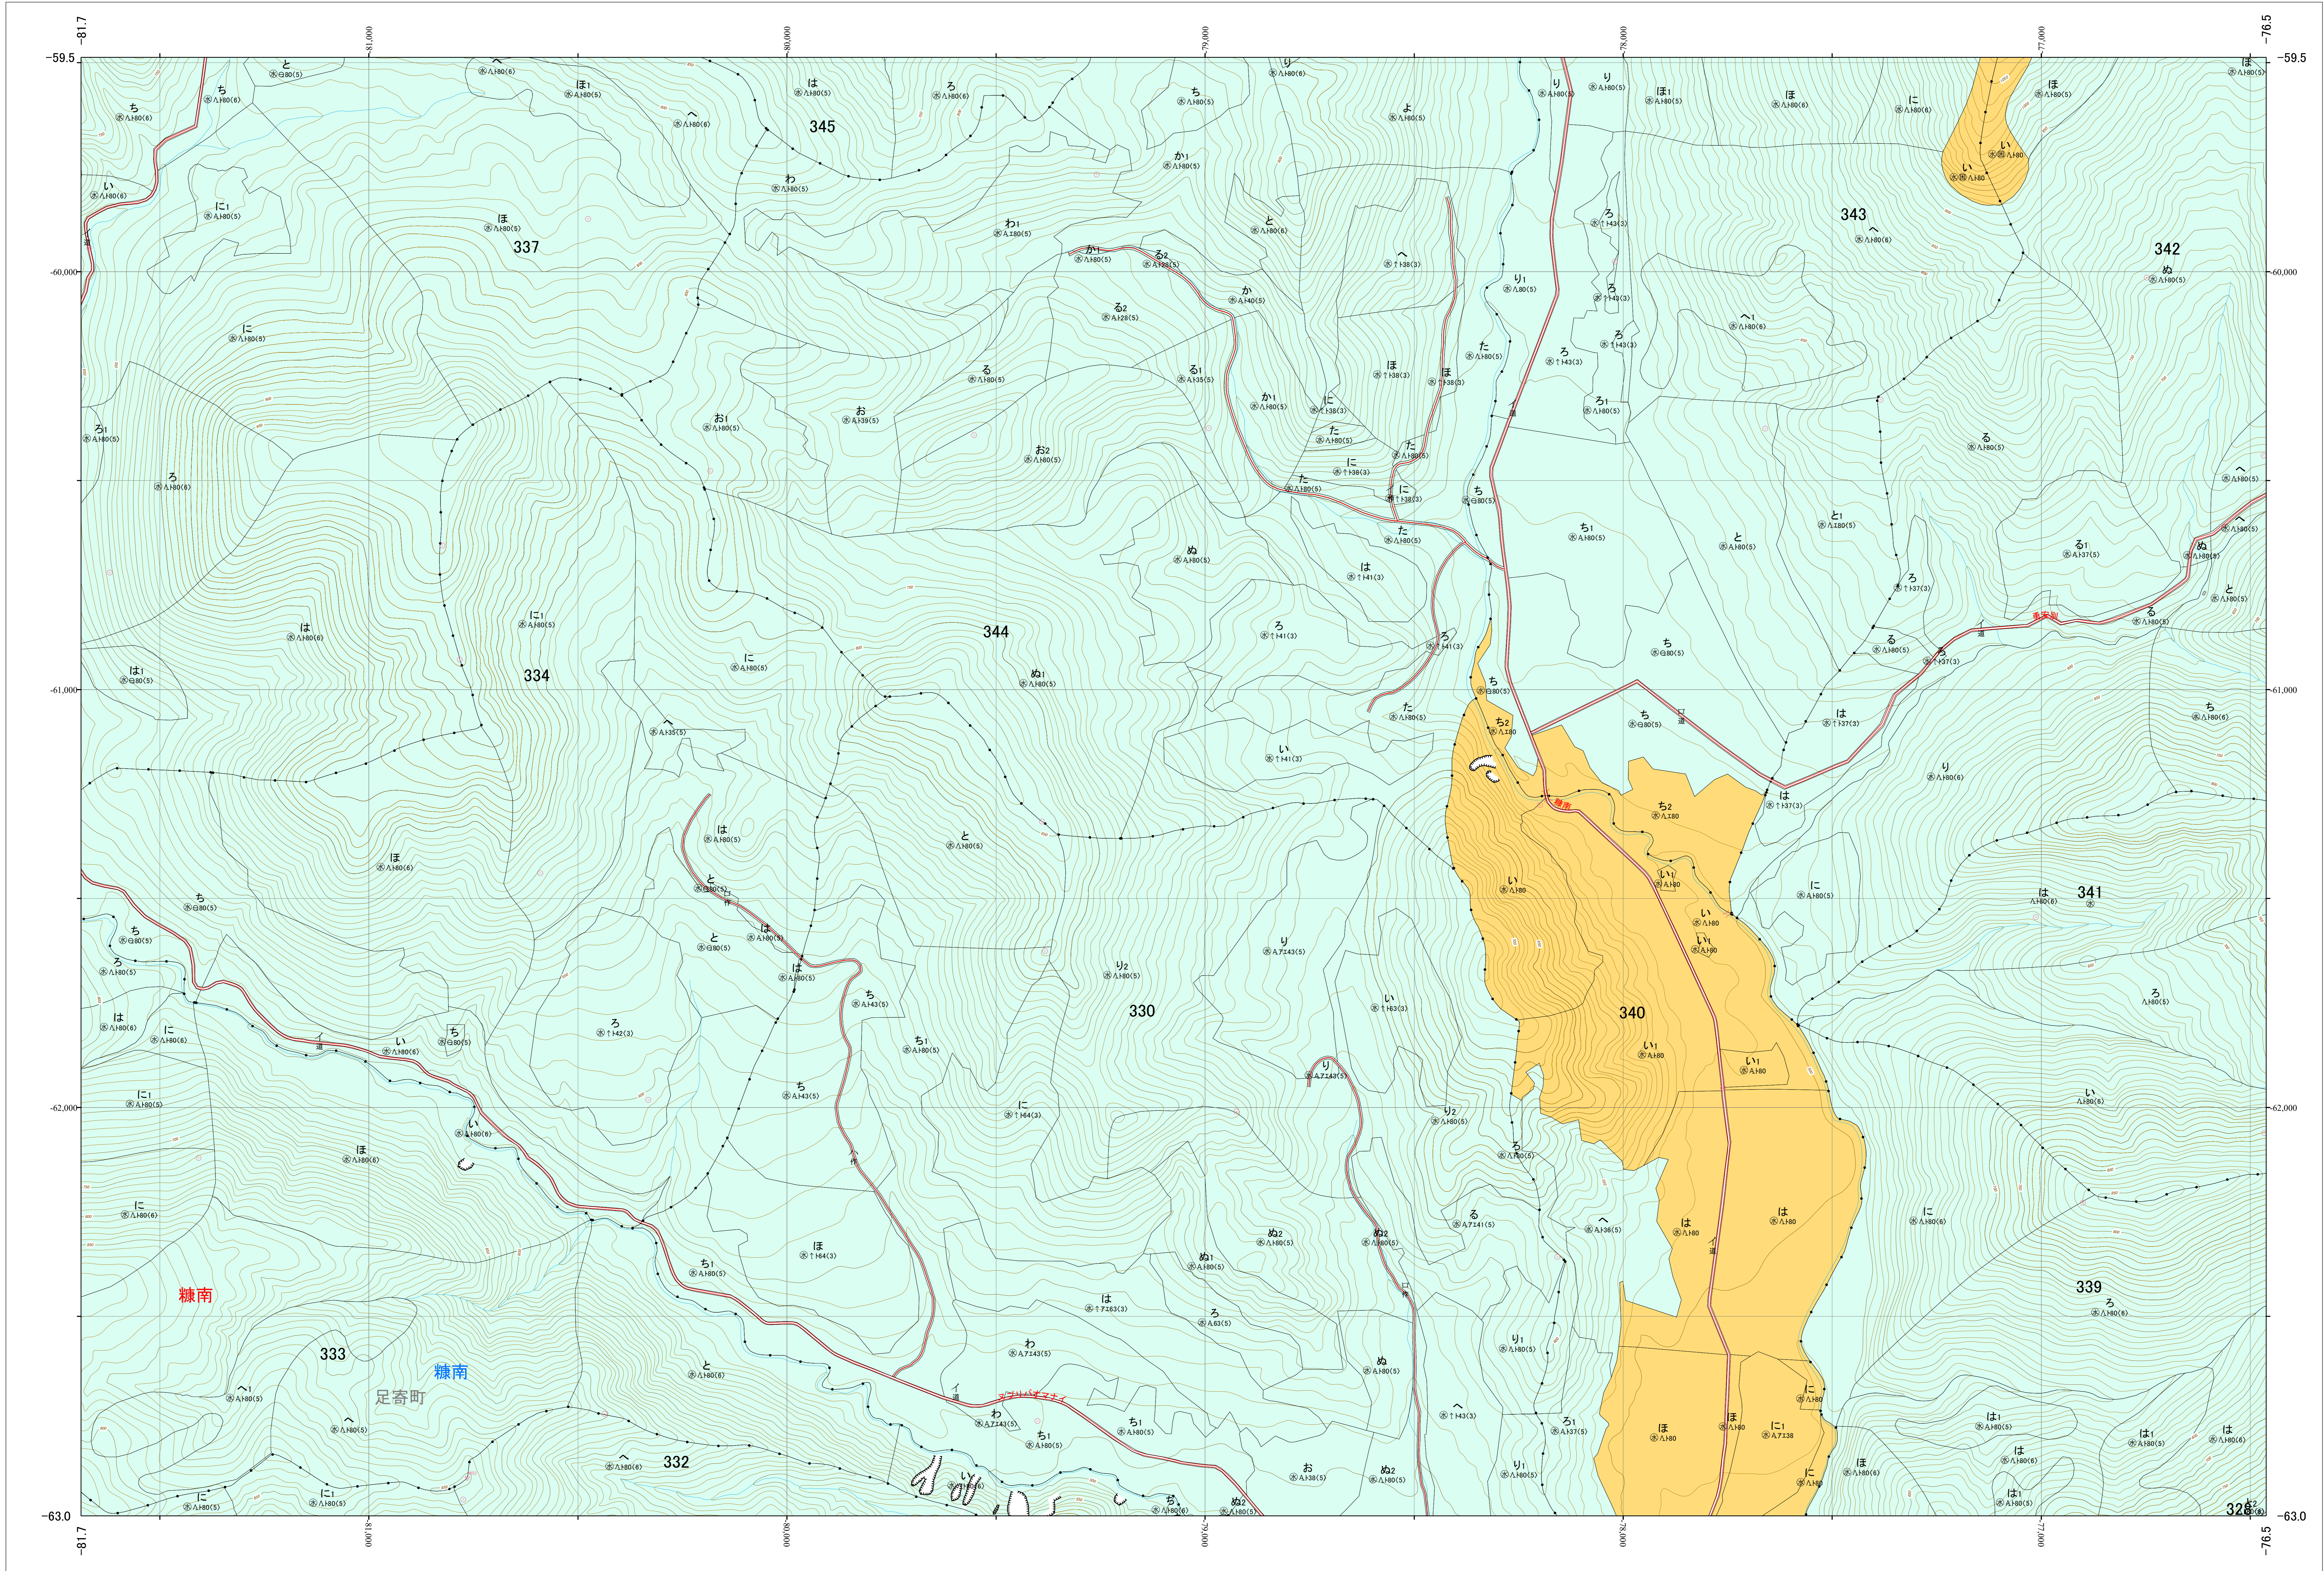

北海道森林管理局 十勝森林計画区
 十勝東部森林管理署 基本図・国有林野施業実施計画図 21 (全159)

第13公共座標

十勝東部 21

林班番号: 0327~0328・0330~0332~0334~0337~0339~0345・0368

令和五年度 第六次樹立

林班番号: 0327~0328・0330~0332~0334~0337~0339~0345・0368

北海道森林管理局 十勝東部森林管理署
 十勝東部 21

「測量法に基づく国土院院長承認(使用) R 5JHs 635」
 この地図は、国土院院長の承認を得て、同院発行の電子地形図を用いて作成したものである。
 第三者がさらに複製する場合には、国土院院長の承認を得なければならない。