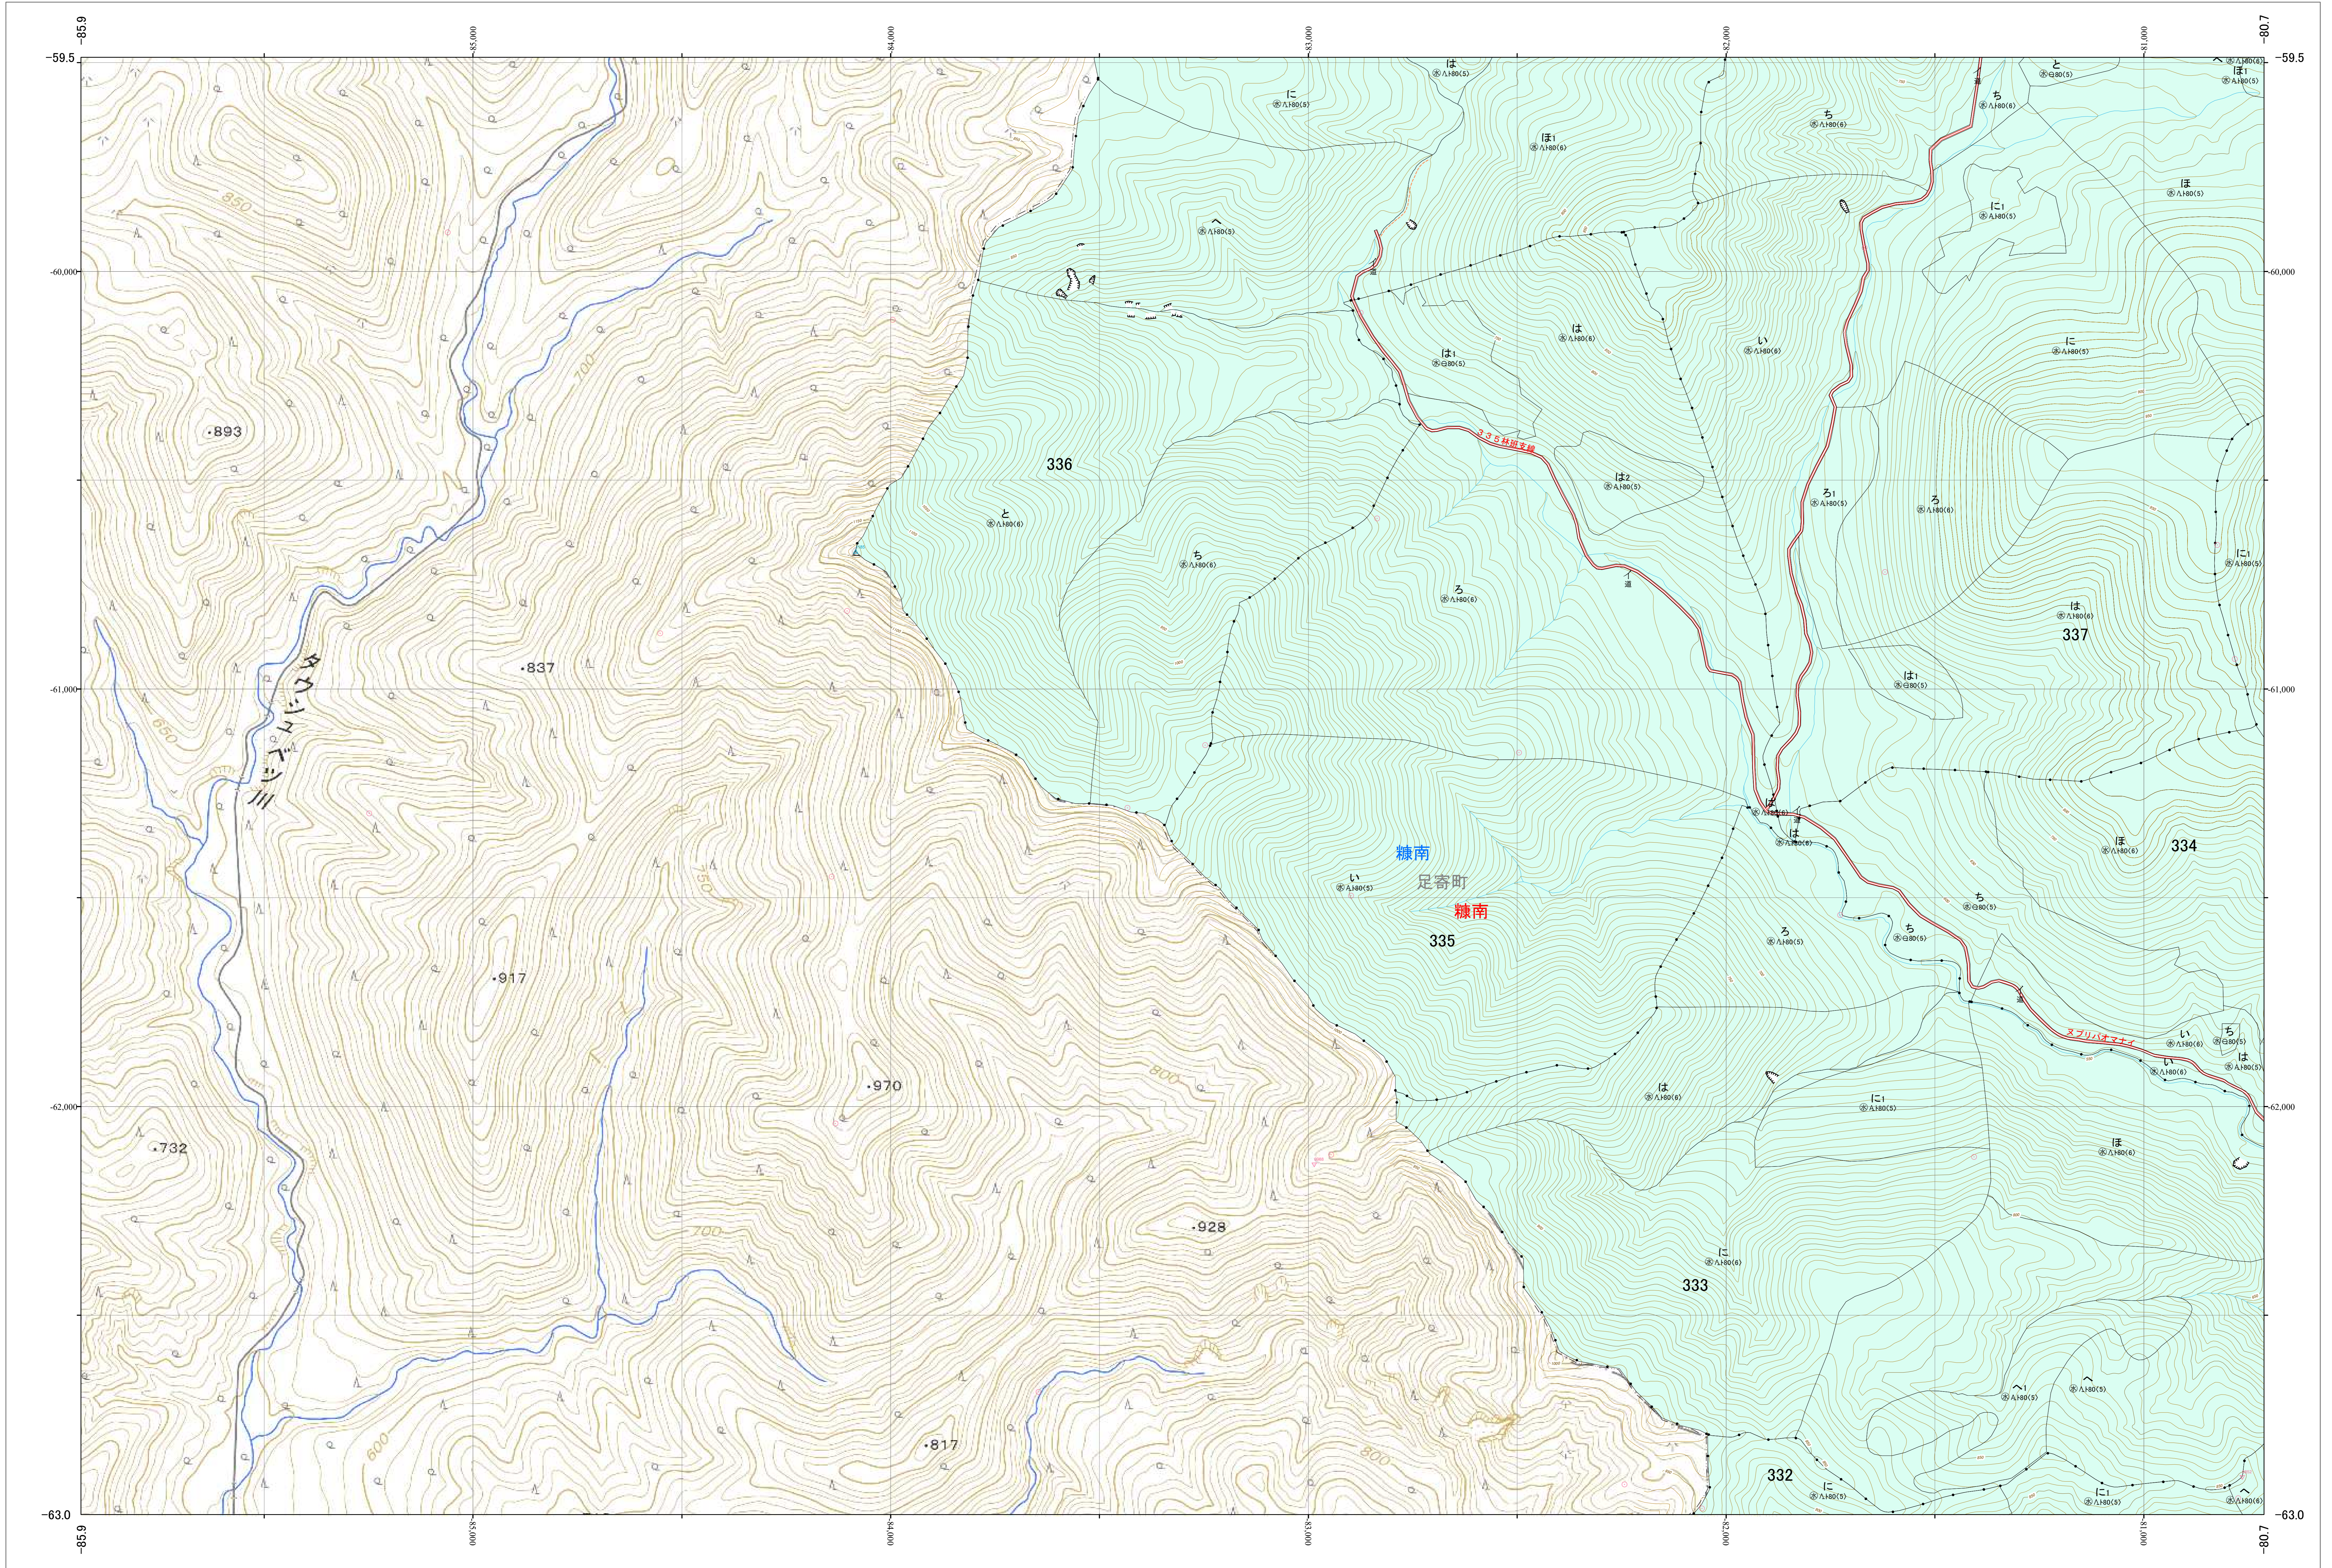

北海道森林管理局 十勝森林計画区  
十勝東部森林管理署 基本図・国有林野施業実施計画図 20 (全159)

第13公共座標

十勝東部 20

林班番号: 0332~0337

林班番号: 0332~0337

令和五年度 第六次樹立

北海道森林管理局 十勝東部森林管理署

十勝東部 20

1:5,000  
0 100 200 300 400 500 1,000m

「測量法に基づく国土地理院長承認(使用) R 5JHs 635」  
この地図は、国土地理院長の承認を得て、同院発行の電子地形図を用いて作成したものである。  
第三者がさらに複製する場合には、国土地理院長の承認を得なければならない。