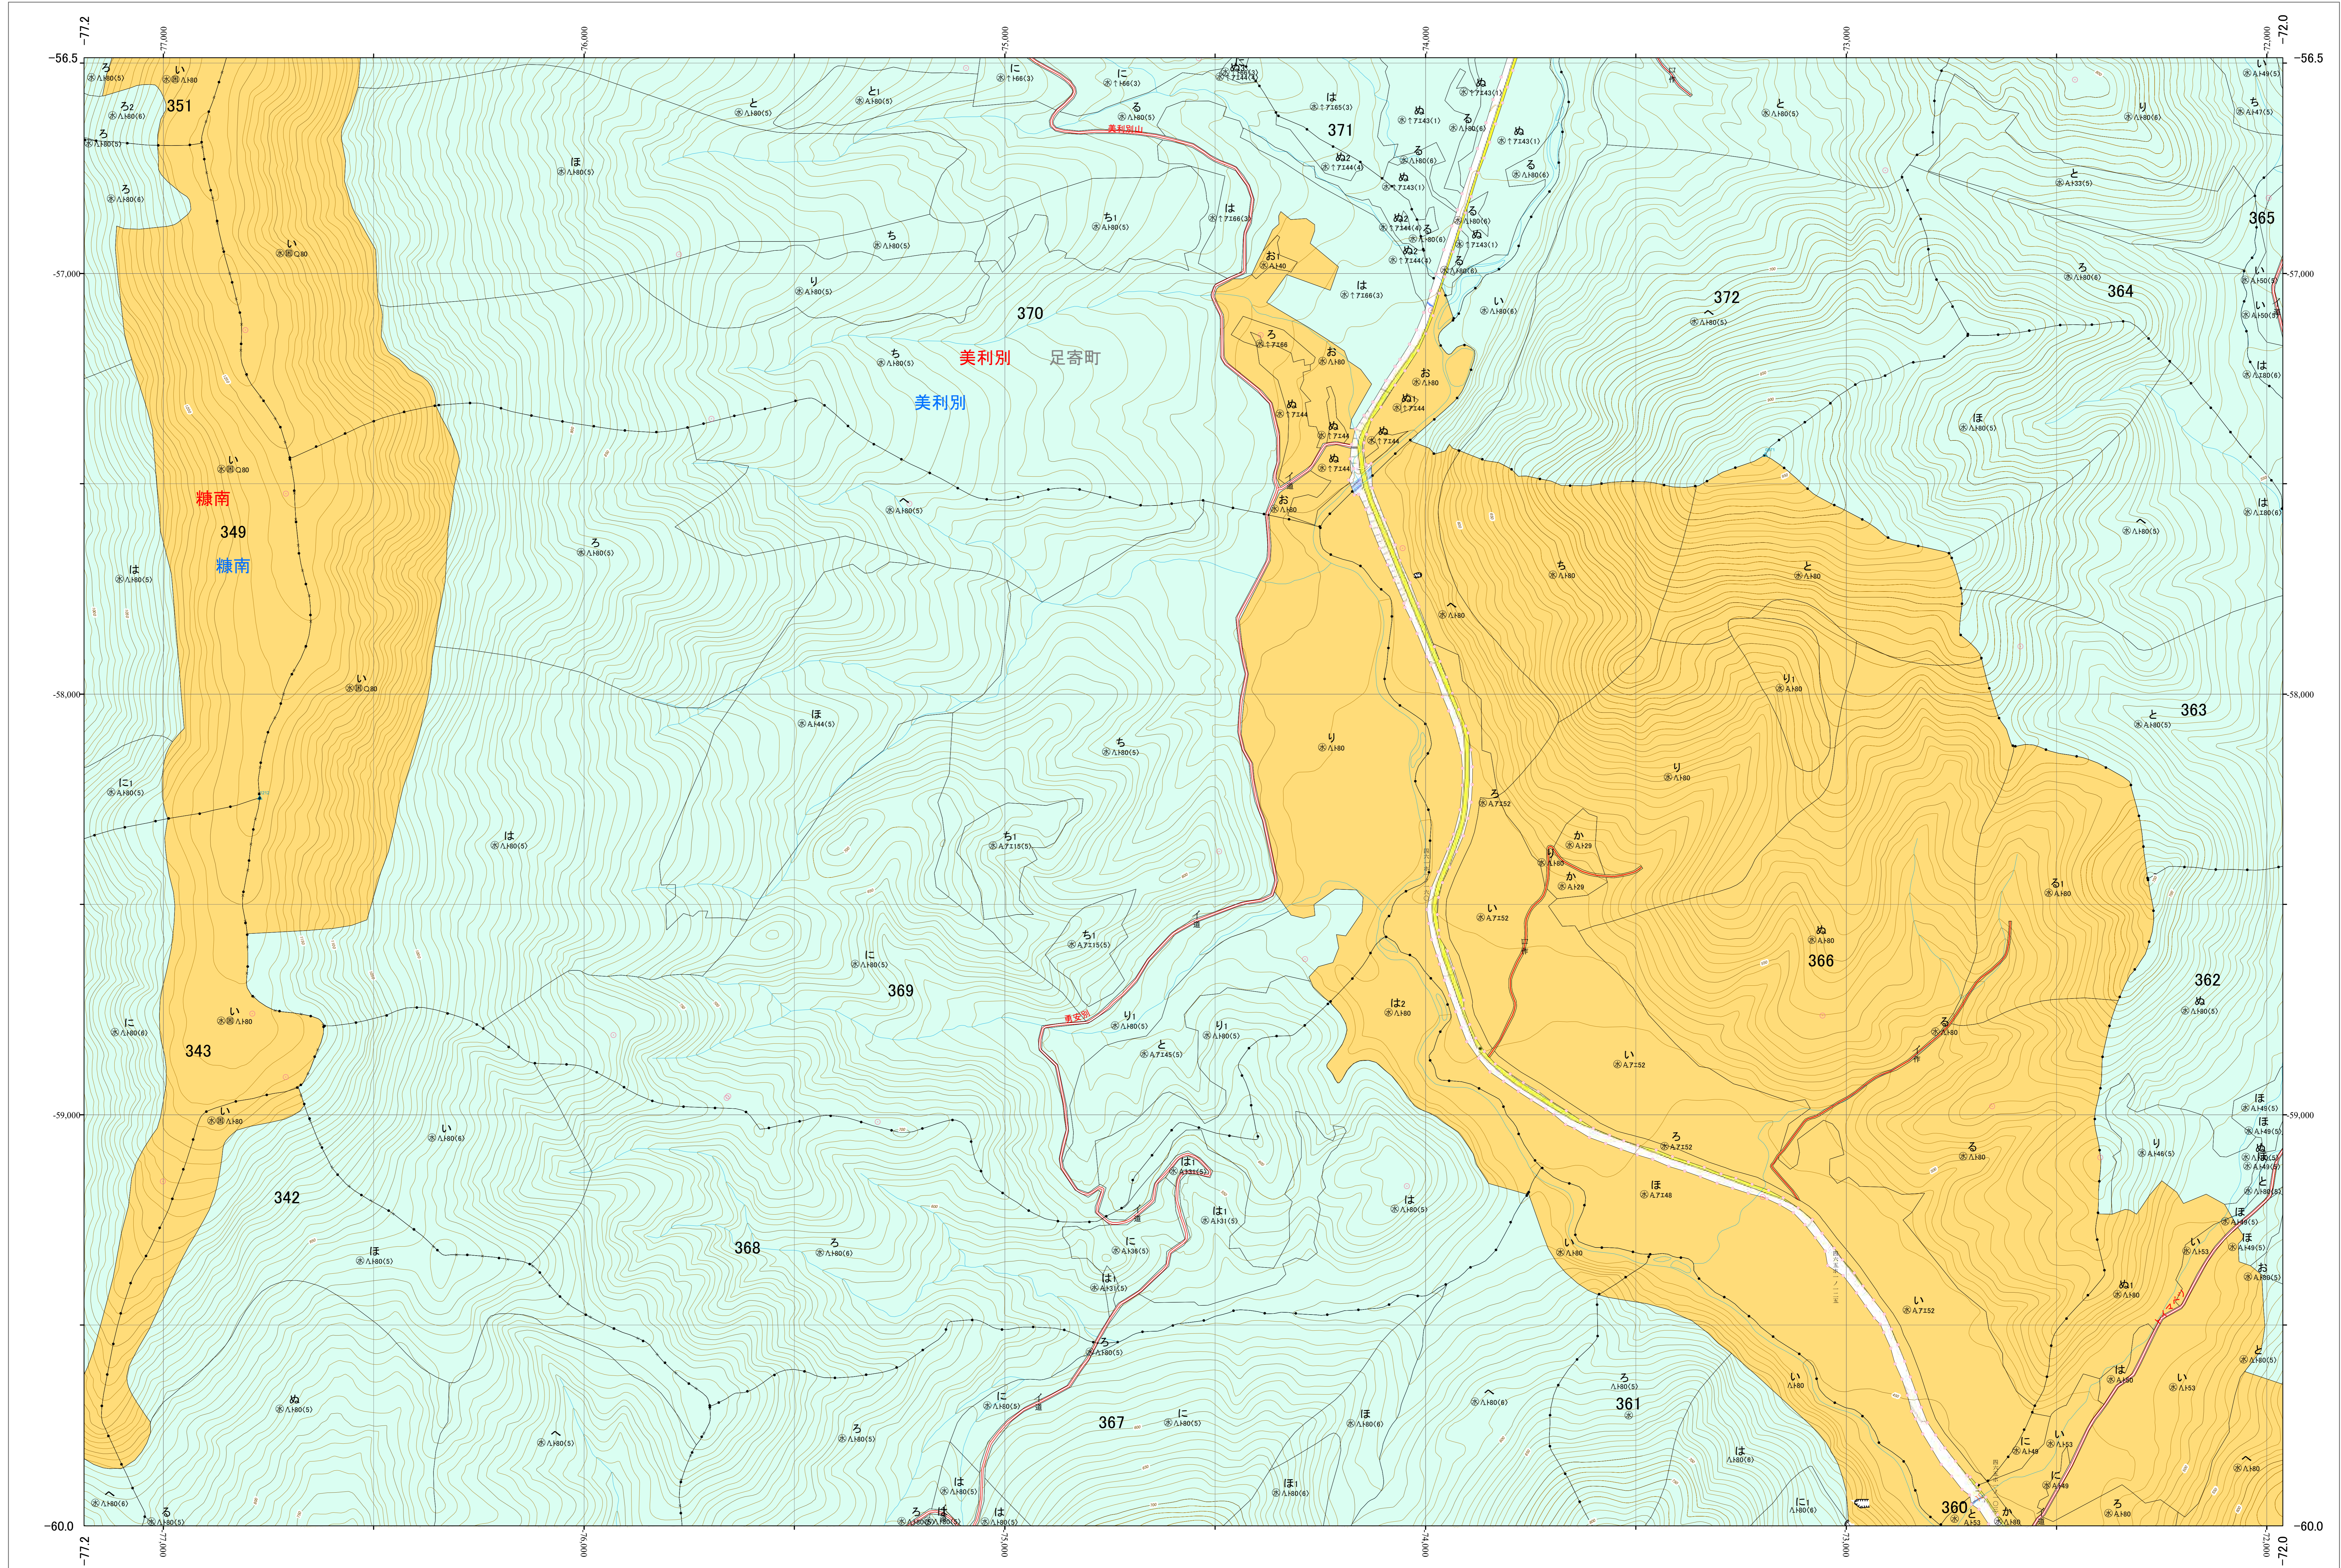

北海道森林管理局 十勝森林計画区
 十勝東部森林管理署 基本図・国有林野施業実施計画図 17 (全159)

第13公共座標

十勝東部 17

林班番号: 0342~0343・0349・0351・0360~0372

林班番号: 0342~0343・0349・0351・0360~0372
 令和五年度 第六次樹立

北海道森林管理局 十勝東部森林管理署
 十勝東部 17

「測量法に基づく国土院院長承認(使用) R 5JHs 635」
 この地図は、国土院院長の承認を得て、同院発行の電子地形図を用いて作成したものである。
 第三者がさらに複製する場合には、国土院院長の承認を得なければならない。