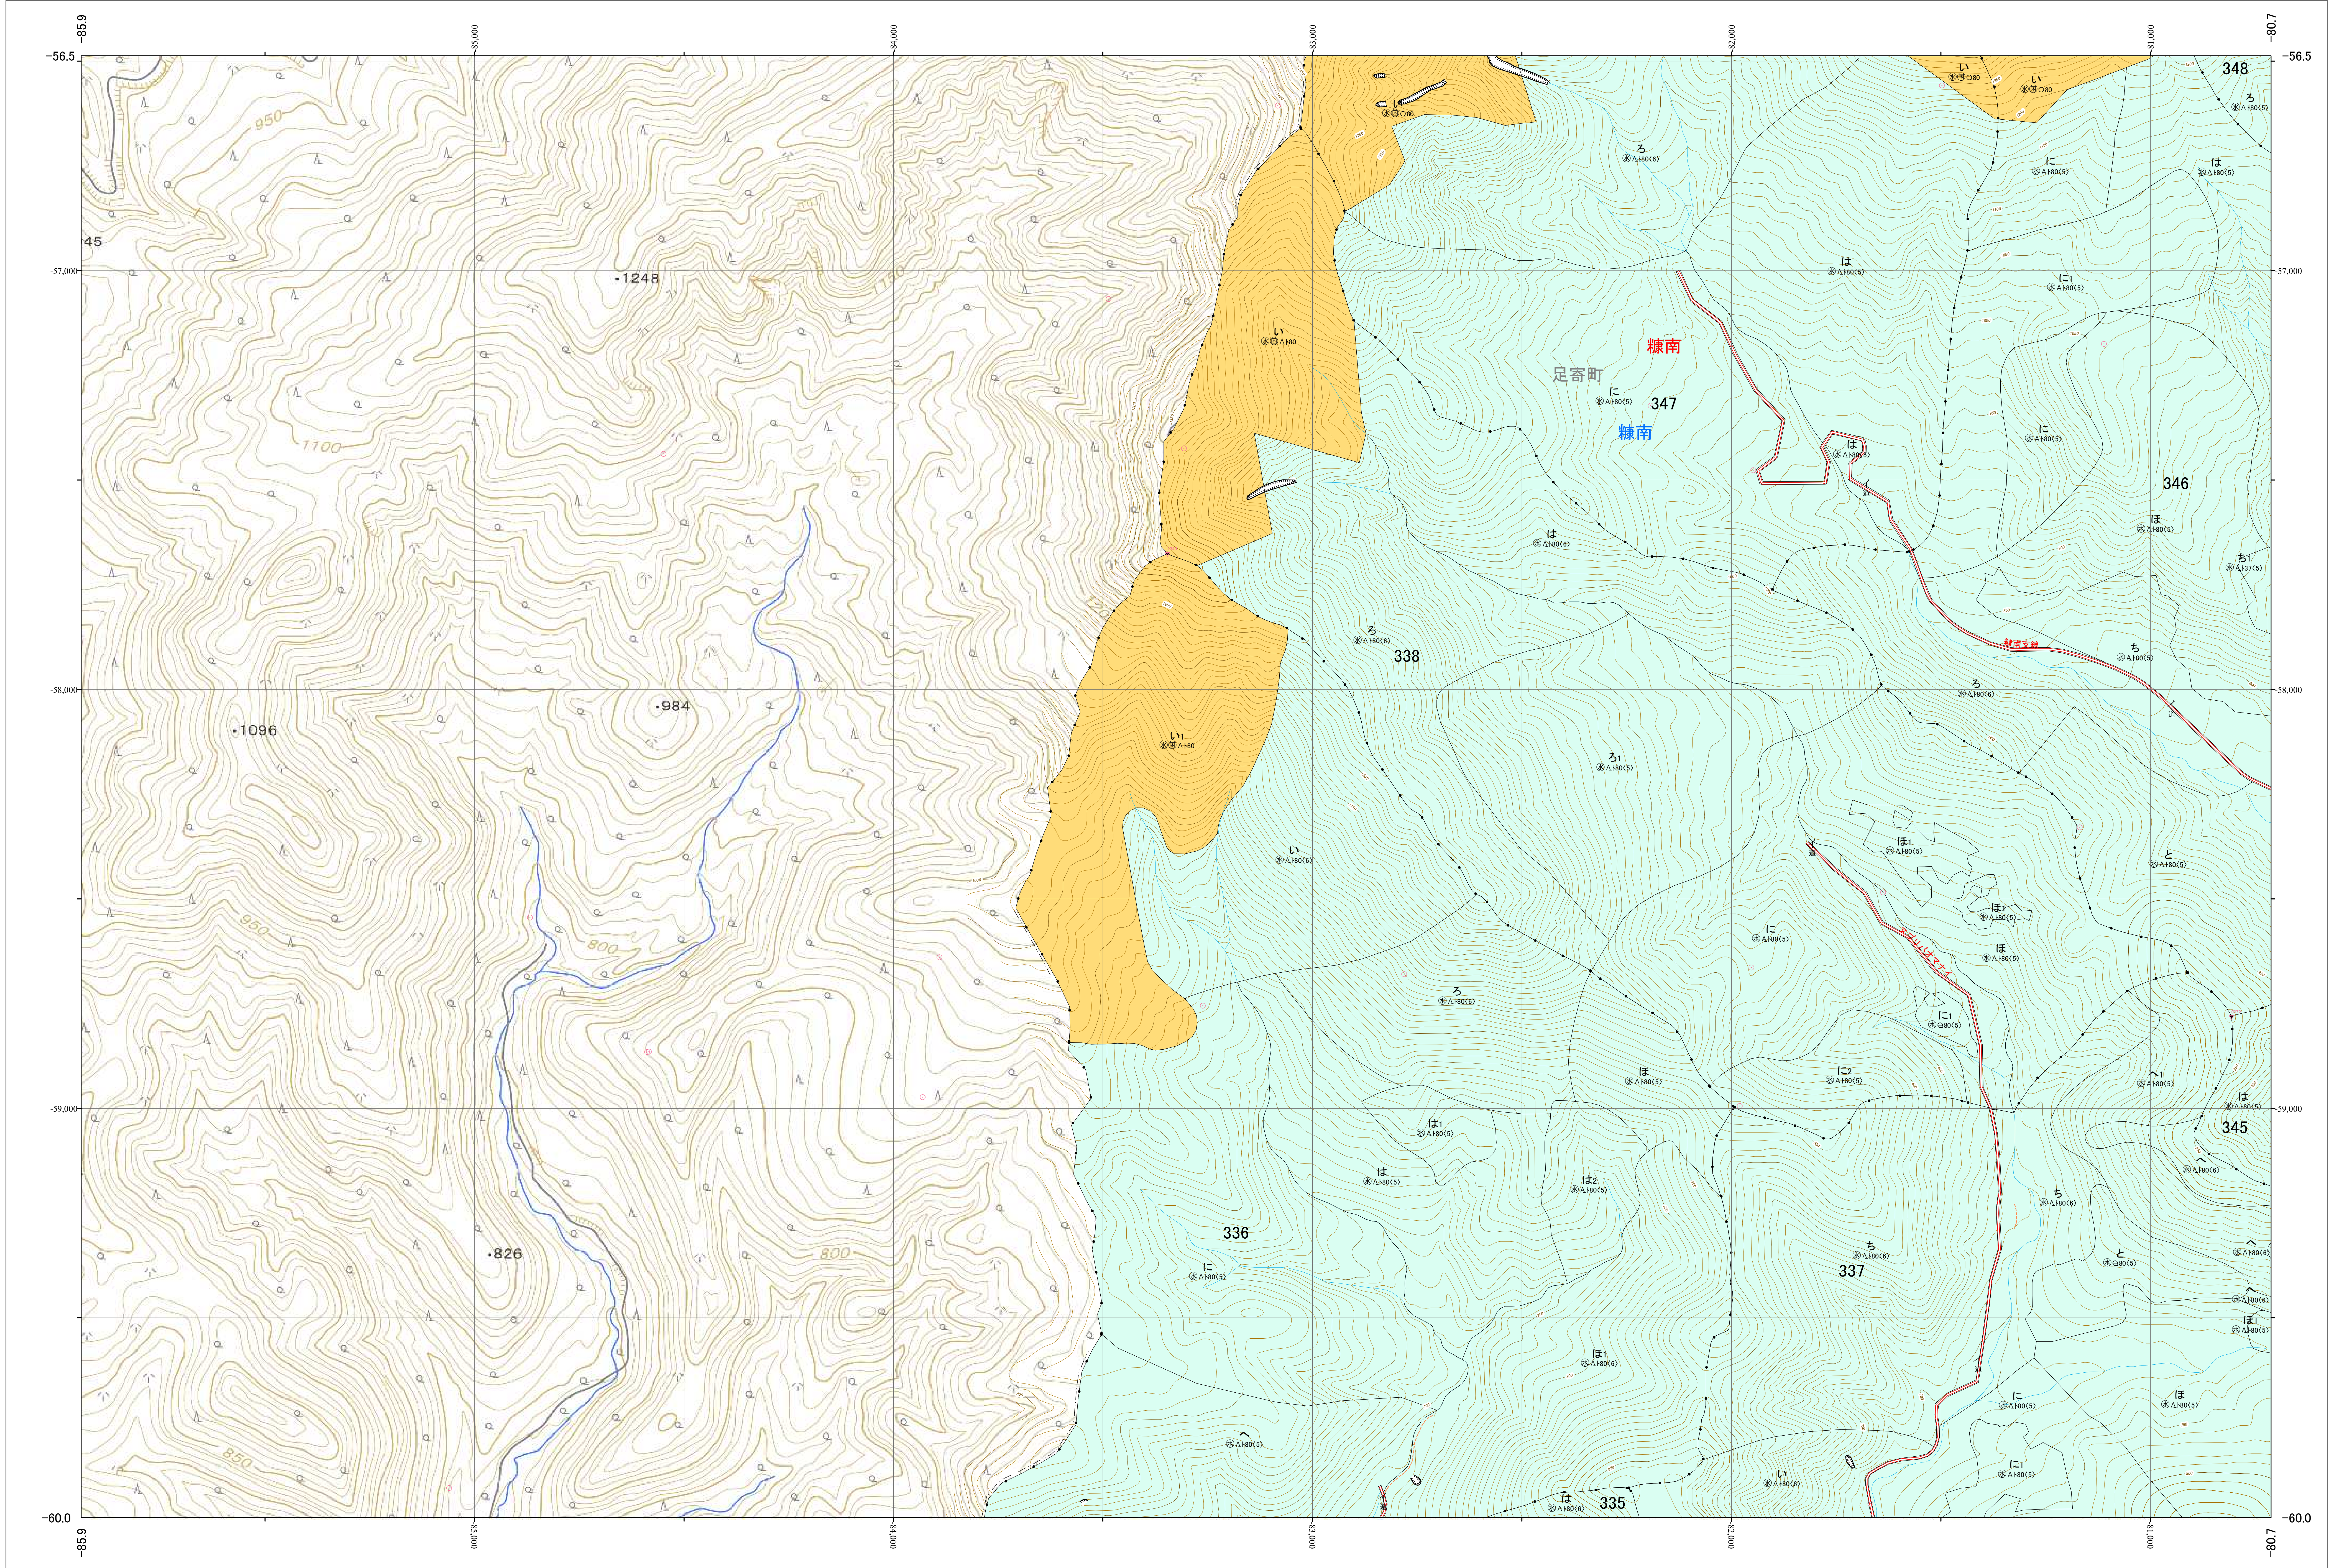

北海道森林管理局 十勝森林計画区
 十勝東部森林管理署 基本図・国有林野施業実施計画図 15 (全159)

第13公共座標

十勝東部 15

林班番号: 0335~0338・0345~0348

林班番号: 0335~0338・0345~0348
 令和五年度 第六次樹立

北海道森林管理局 十勝東部森林管理署
 十勝東部 15

「測量法に基づく国土地理院長承認(使用) R 5JHs 635」
 この地図は、国土地理院長の承認を得て、同院発行の電子地形図を用いて作成したものである。
 第三者がさらに複製する場合には、国土地理院長の承認を得なければならない。