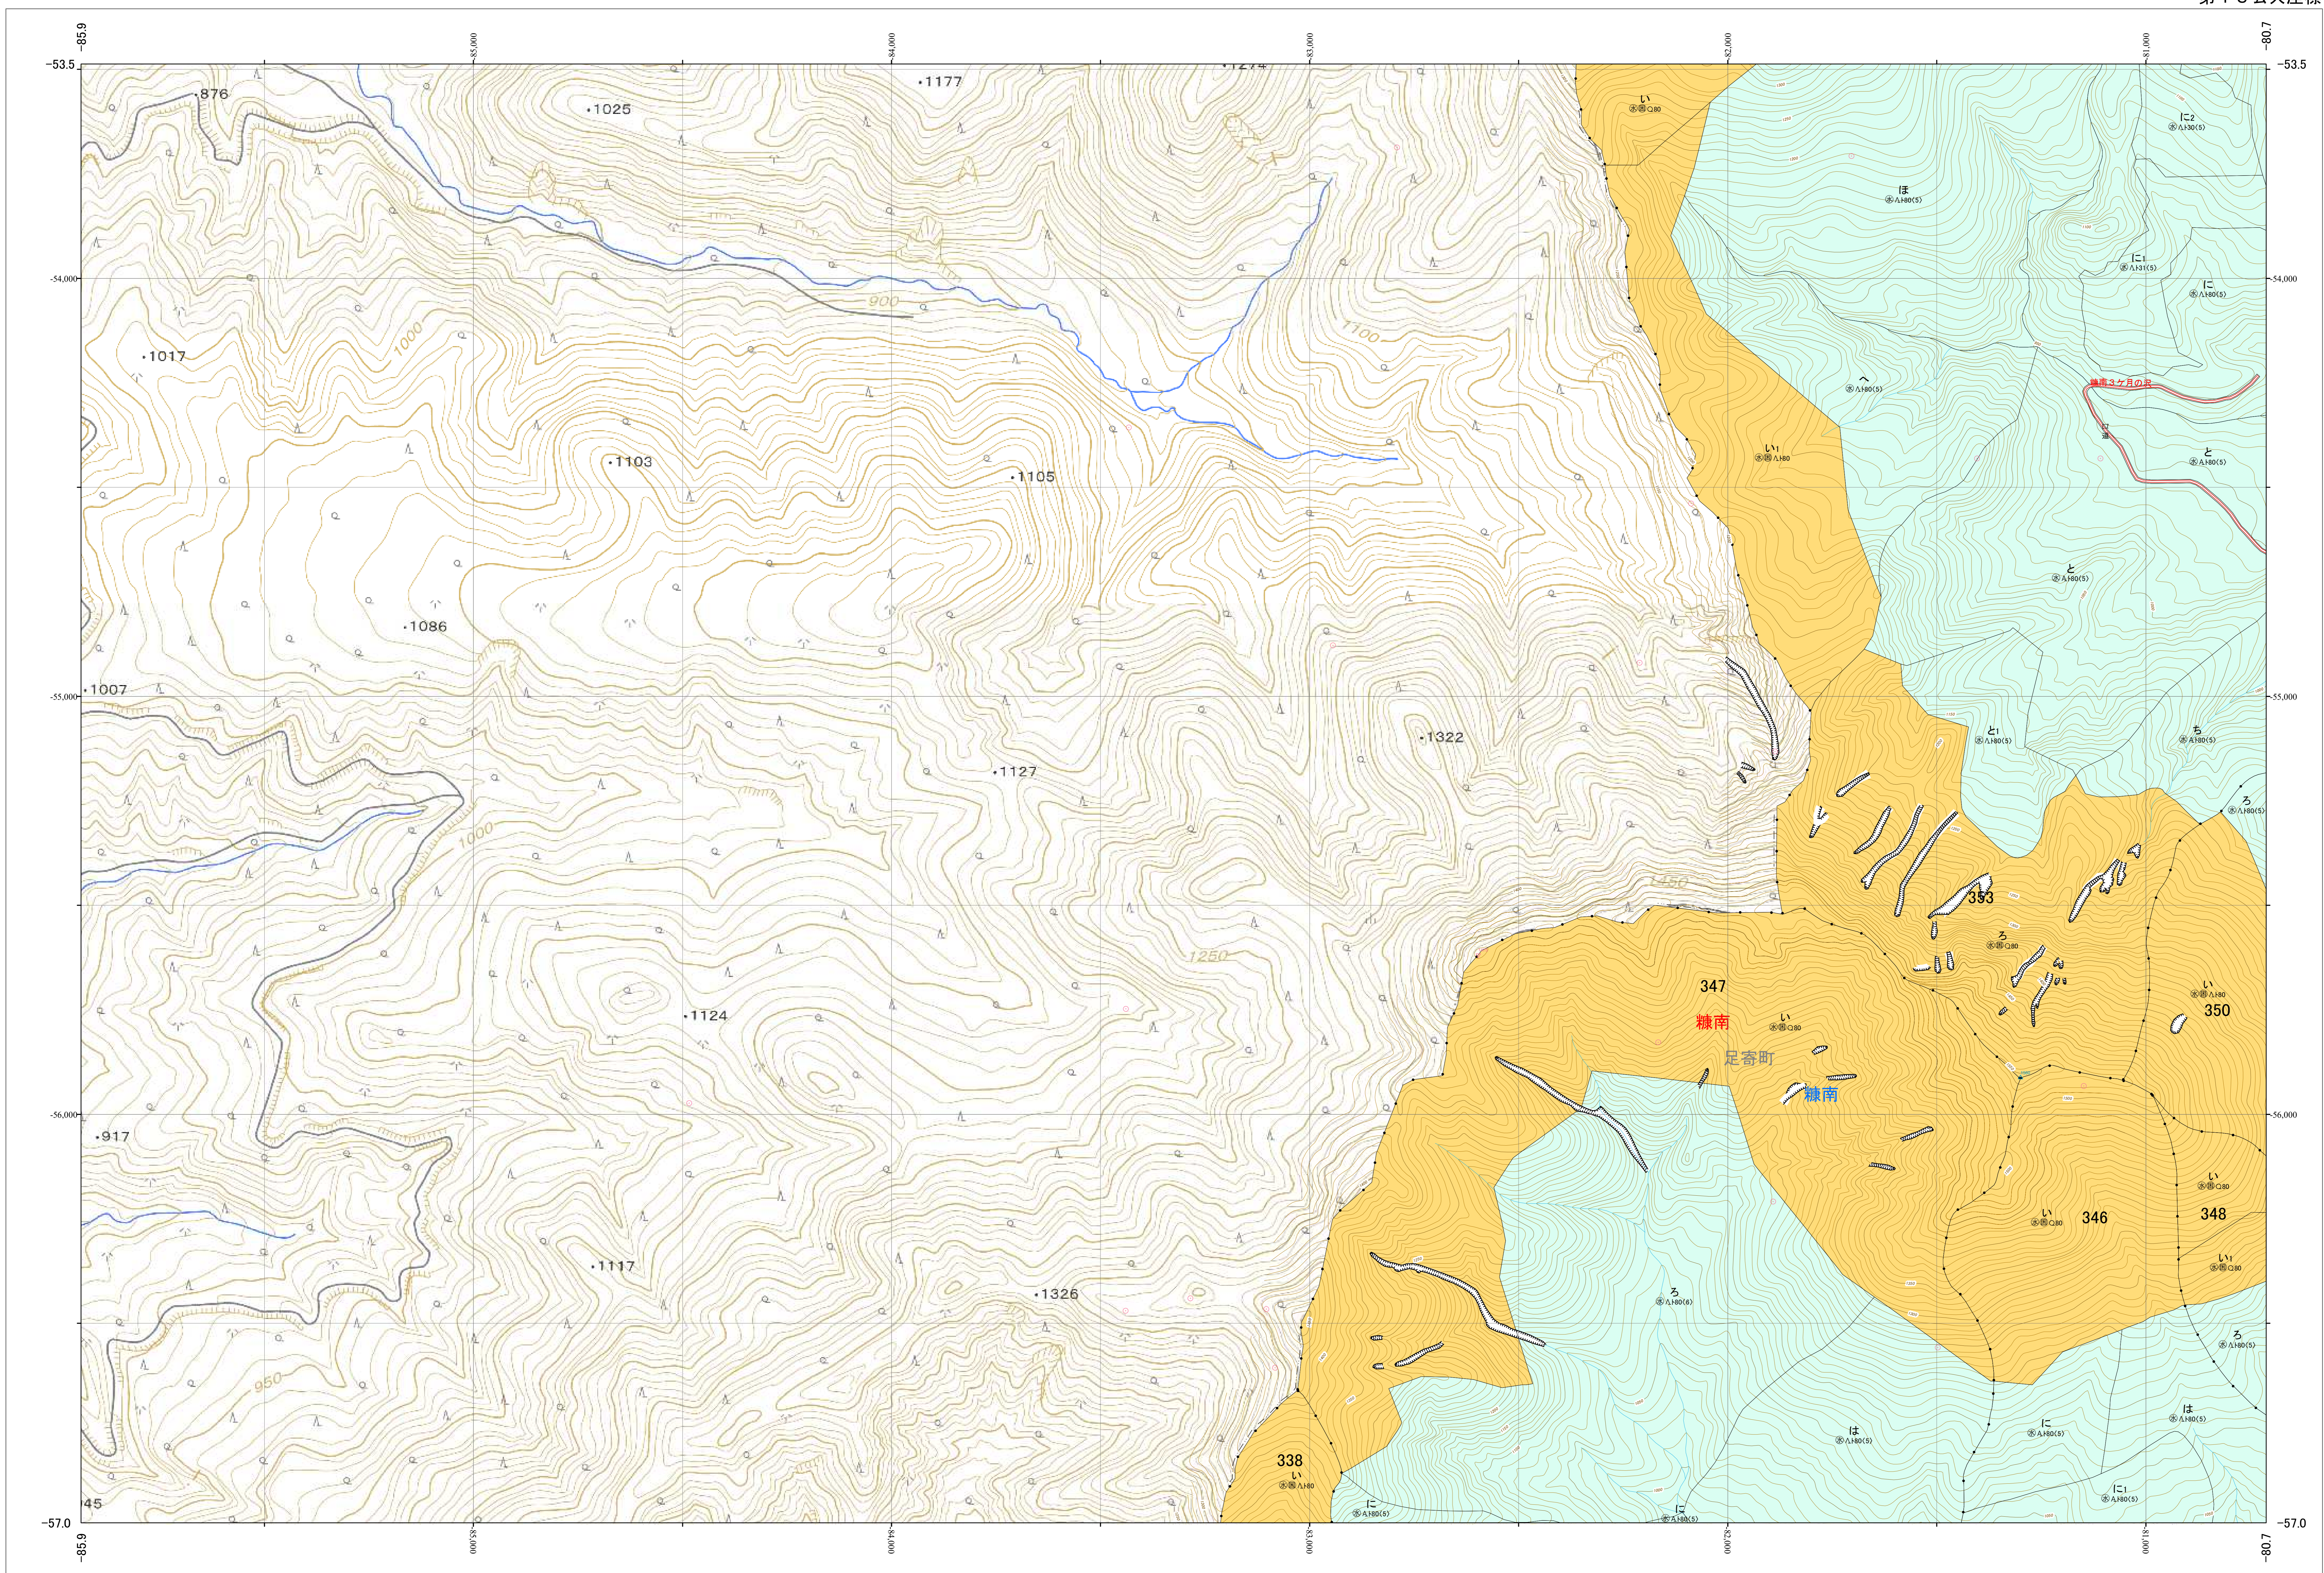

北海道森林管理局 十勝森林計画区
十勝東部森林管理署 基本図・国有林野施業実施計画図 10 (全159)

第13公共座標
9.28

林班番号: 0338・0346~0348・0350・0353

十勝東部 10

北海道森林管理局 十勝東部森林管理署
十勝東部 10

林班番号: 0338・0346~0348・0350・0353
令和五年度 第六次樹立

1:5,000
0 100 200 300 400 500 1,000m

「測量法に基づく国土地理院長承認(使用) R 5JHs 635」
この地図は、国土地理院長の承認を得て、同院発行の電子地形図を用いて作成したものである。
第三者がさらに複製する場合には、国土地理院長の承認を得なければならない。