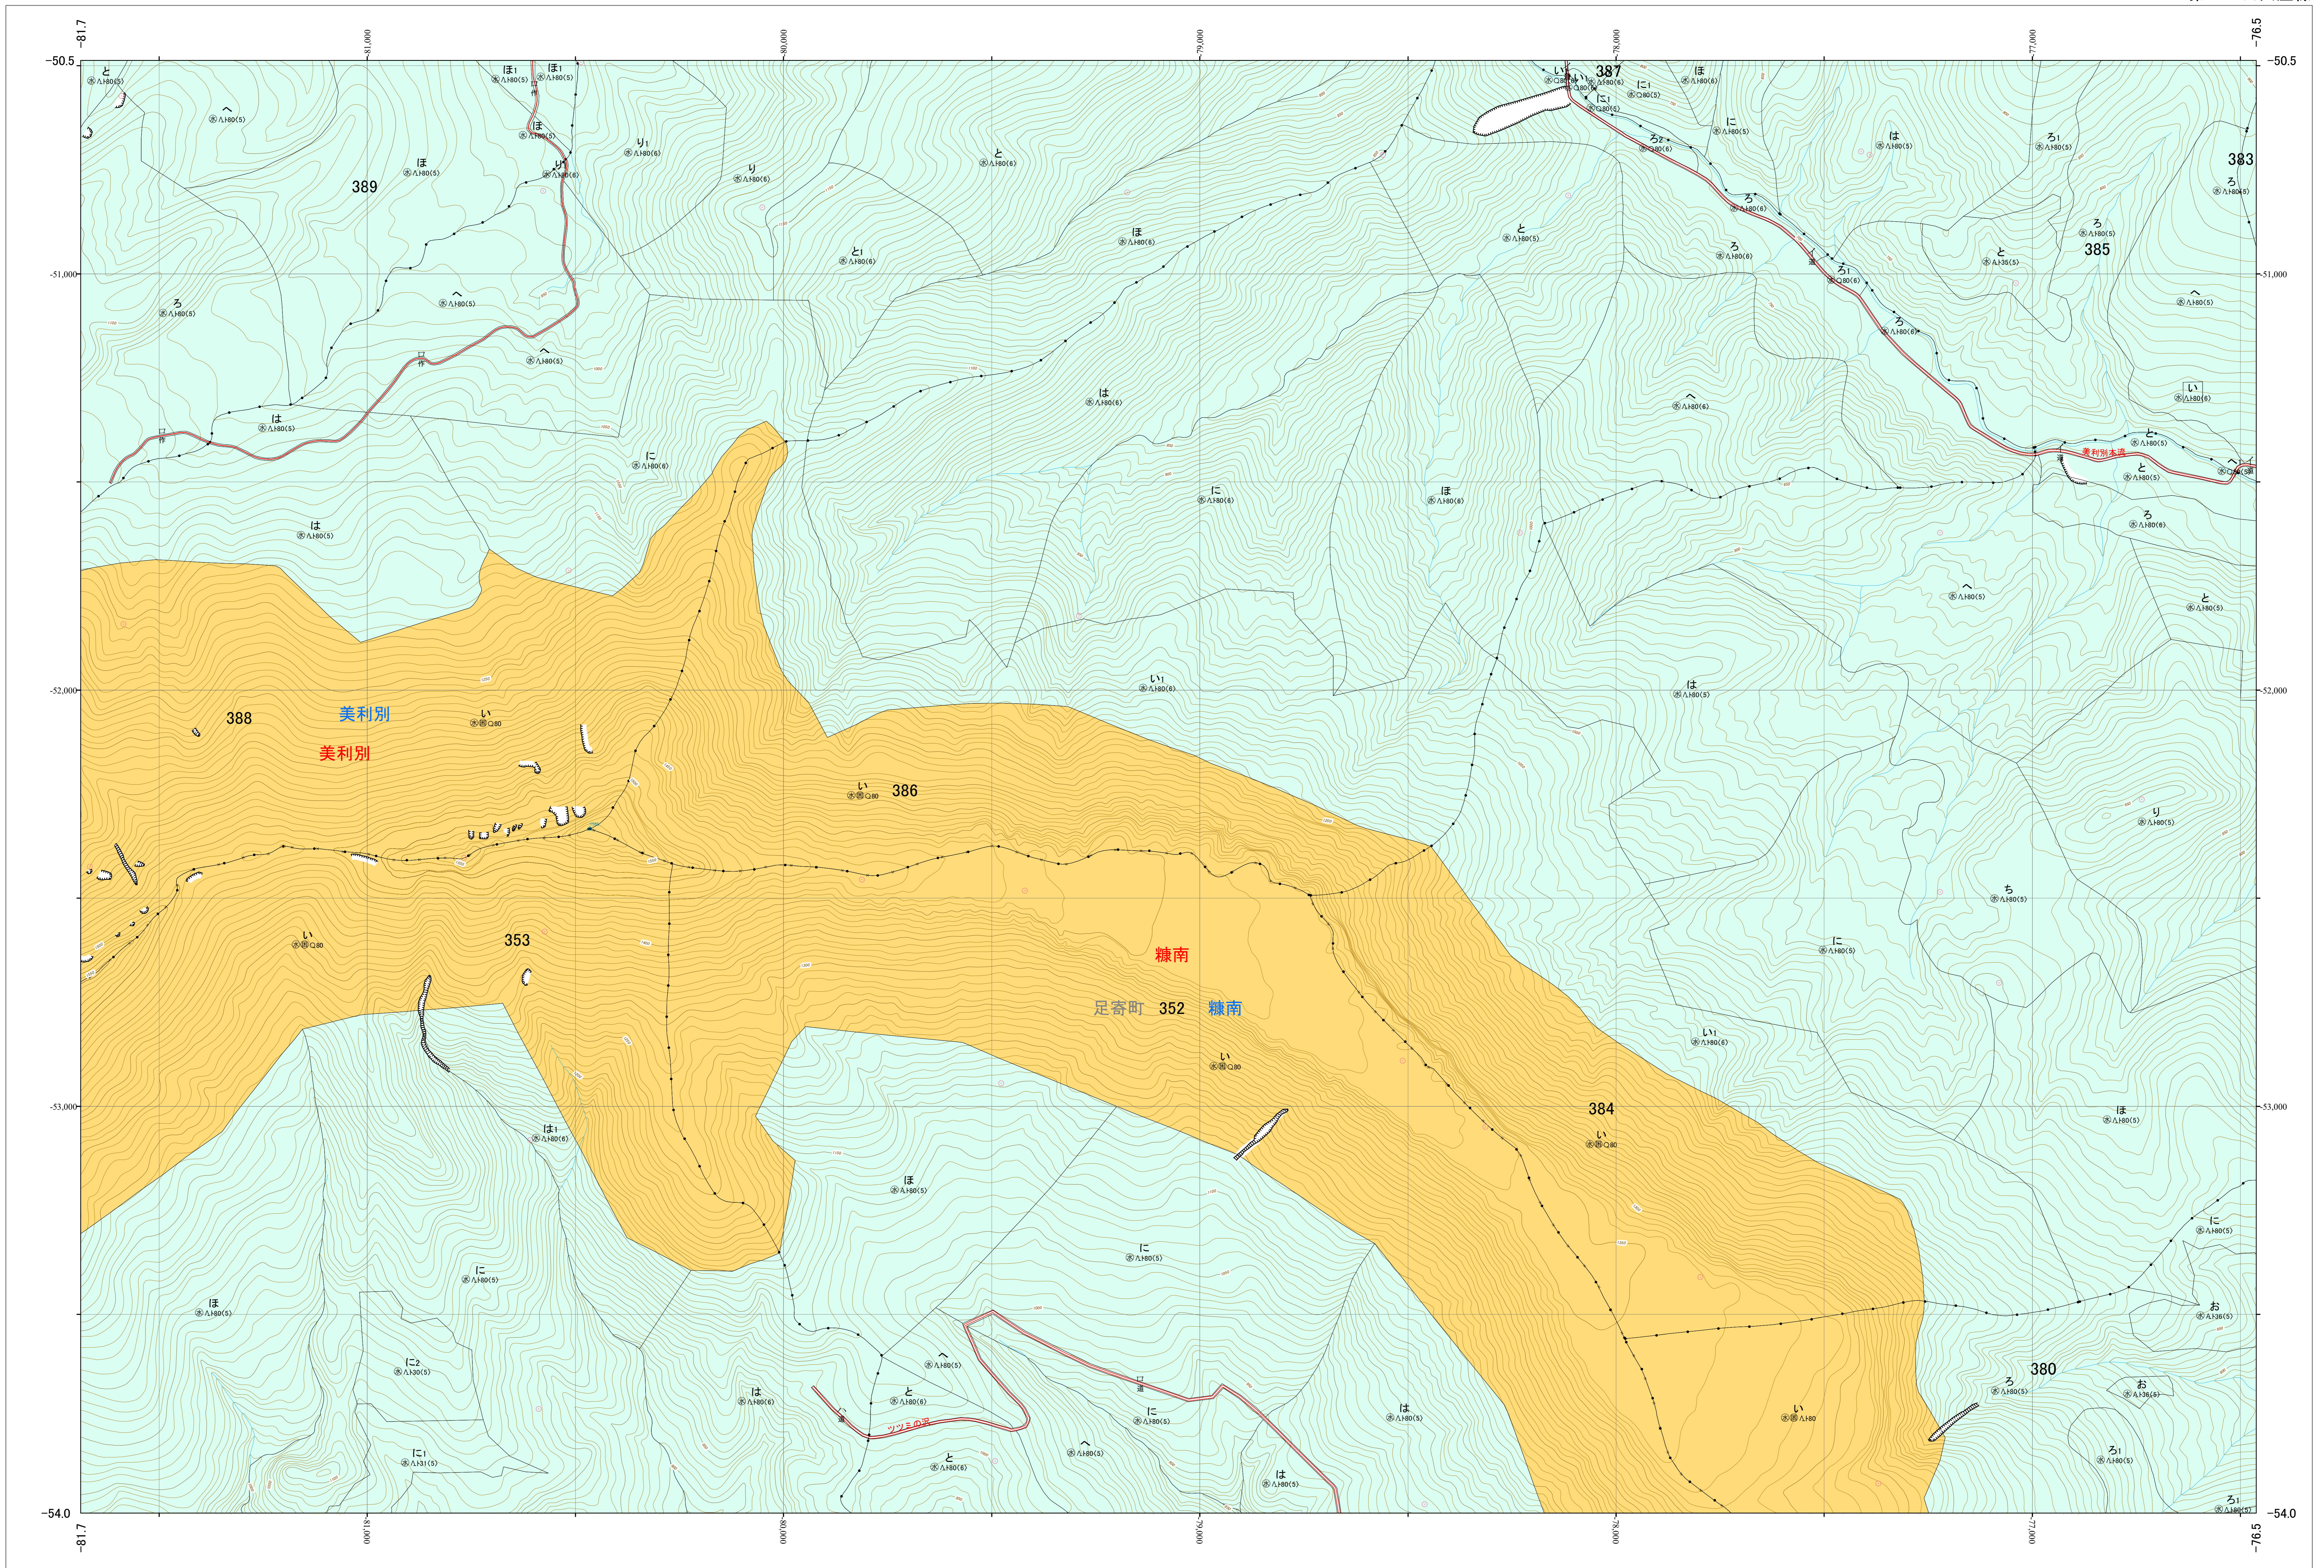

北海道森林管理局 十勝森林計画区
十勝東部森林管理署 基本図・国有林野施業実施計画図 6 (全159)

第13公共座標

十勝東部 6

林班番号: 0352~0353・0380・0383~0389

北海道森林管理局 十勝東部森林管理署

林班番号: 0352~0353・0380・0383~0389

令和五年度 第六次樹立

1:5,000
0 100 200 300 400 500 1,000m

「測量法に基づく国土地理院長承認(使用) R 5JHs 635」
この地図は、国土地理院長の承認を得て、同院発行の電子地形図を用いて作成したものである。
第三者がさらに複製する場合には、国土地理院長の承認を得なければならない。