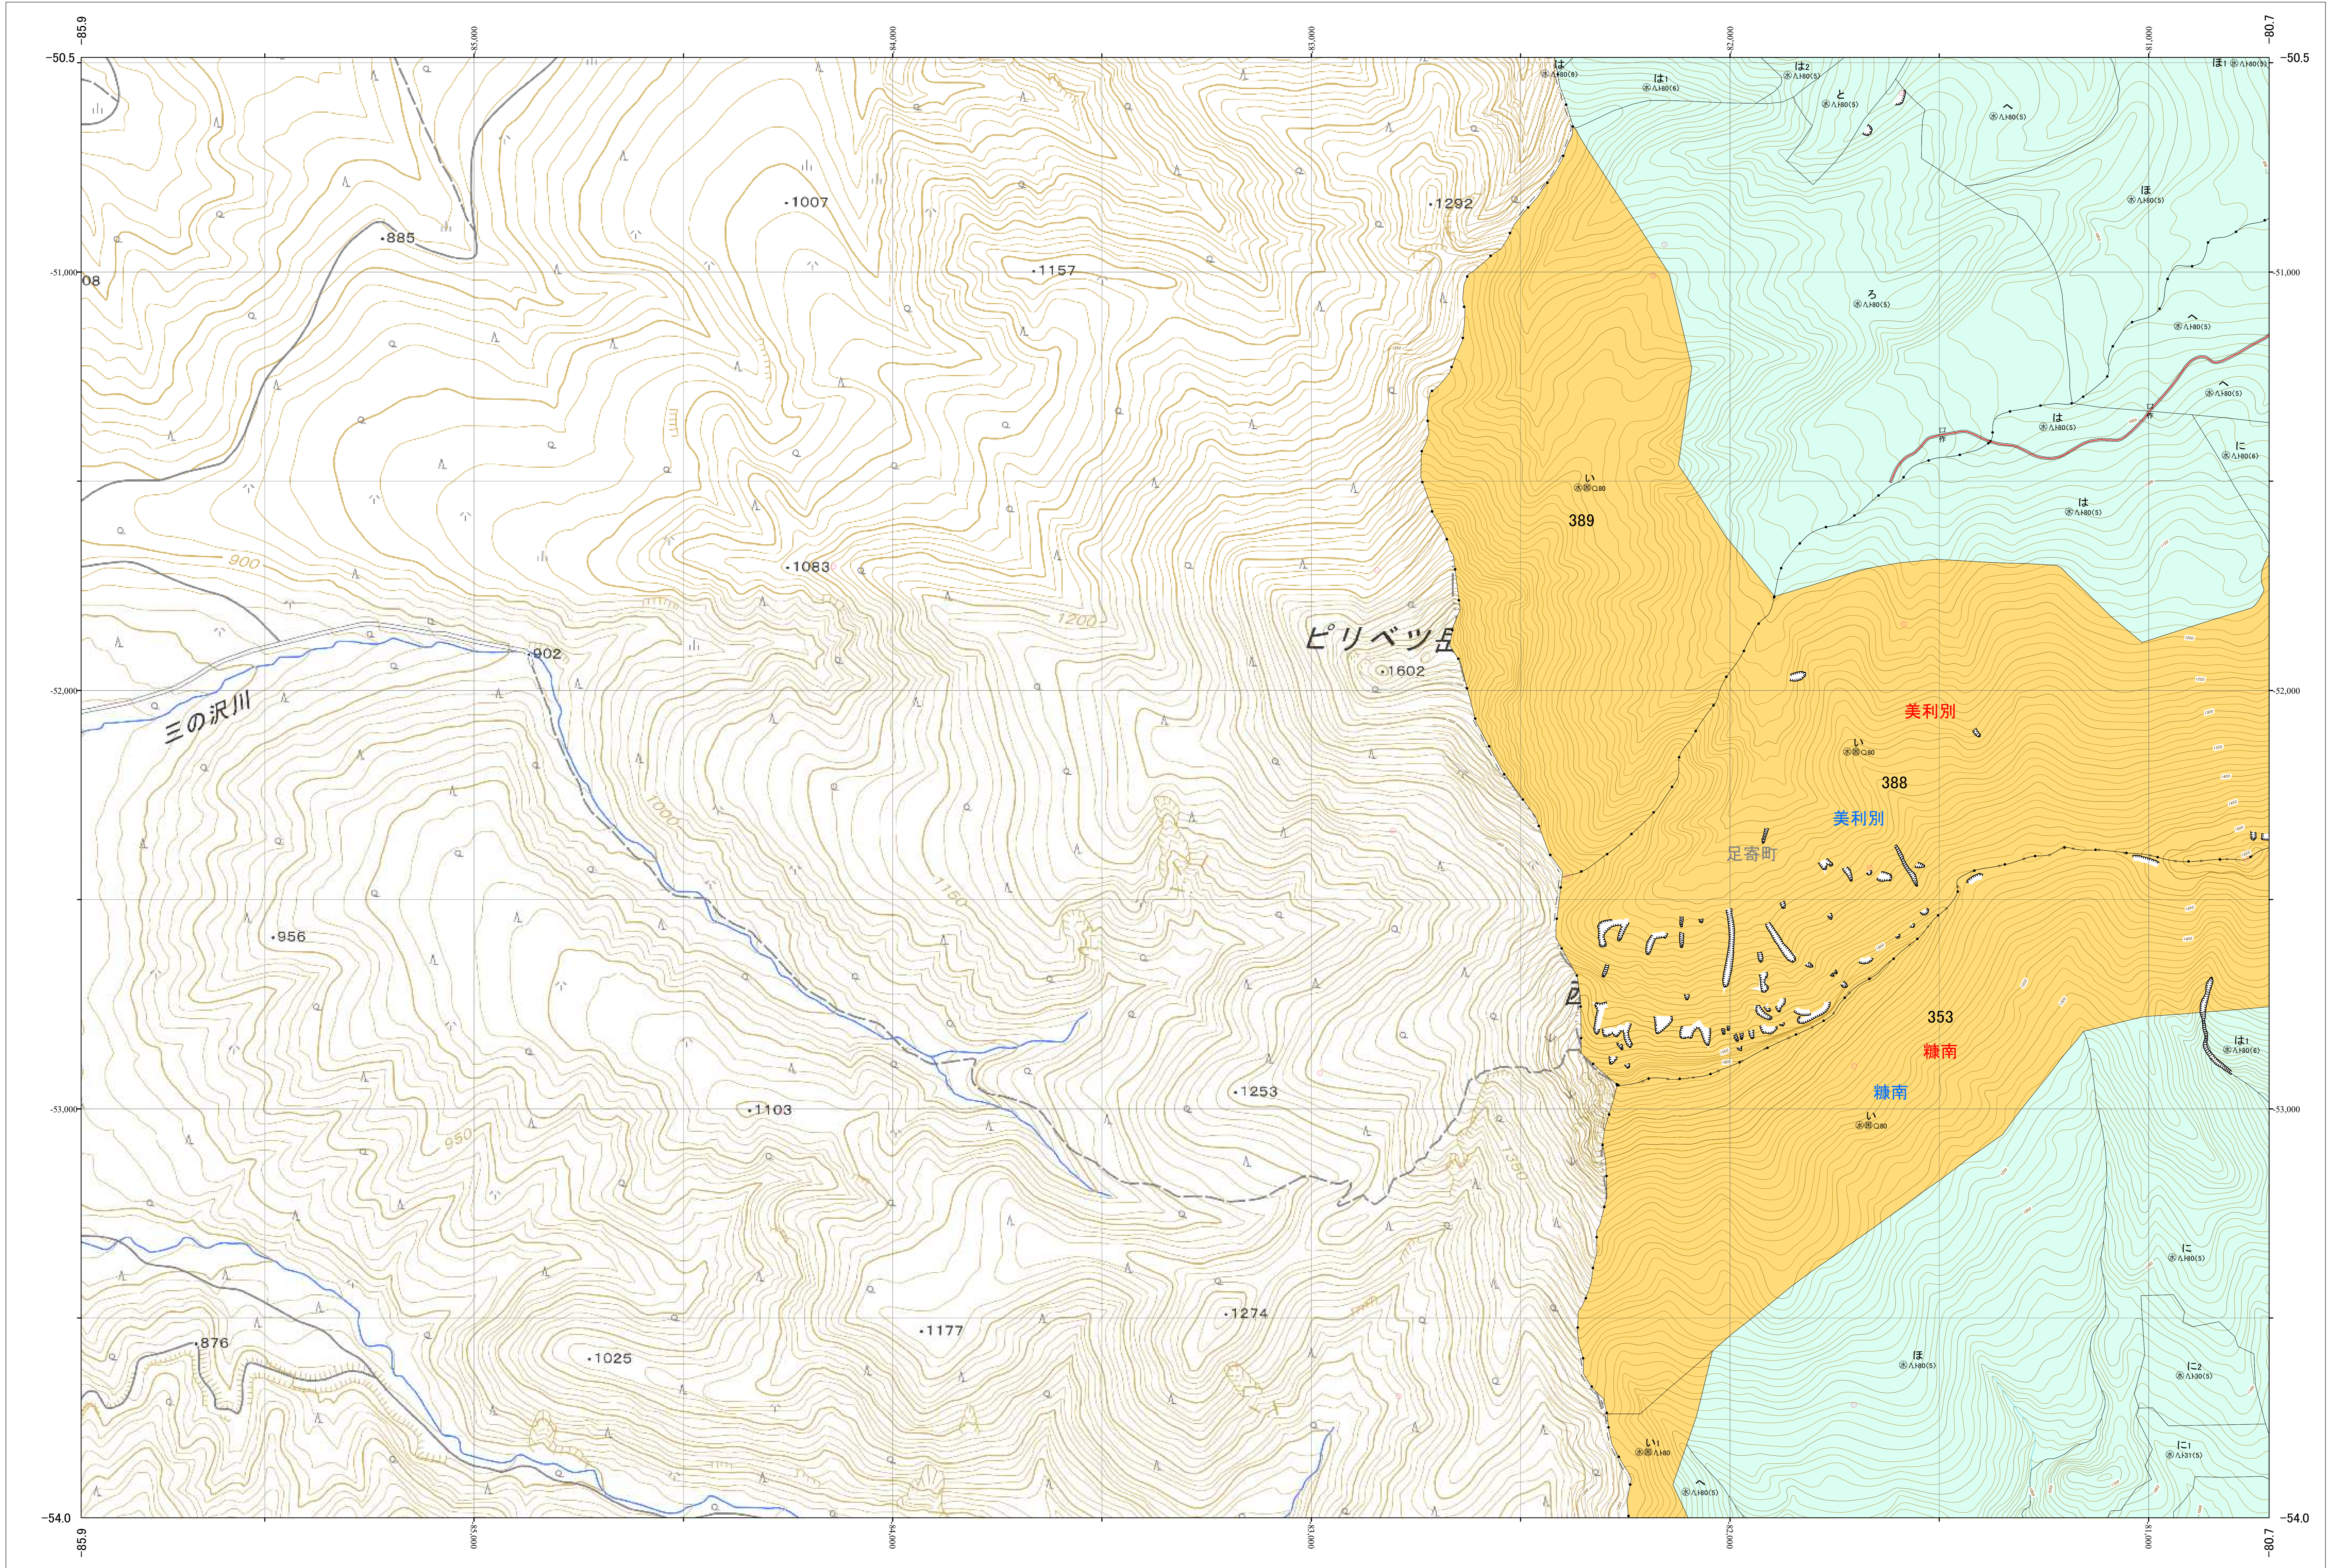

北海道森林管理局 十勝森林計画区  
 十勝東部森林管理署 基本図・国有林野施業実施計画図 5 (全159)

第13公共座標

十勝東部 5

林班番号: 0353・0388～0389

北海道森林管理局 十勝東部森林管理署

十勝東部 5

林班番号: 0353・0388～0389  
 令和五年度 第六次樹立

「測量法に基づく国土地理院長承認(使用) R5JHs 635」  
 この地図は、国土地理院長の承認を得て、同院発行の電子地形図を用いて作成したものである。  
 第三者がさらに複製する場合には、国土地理院長の承認を得なければならない。