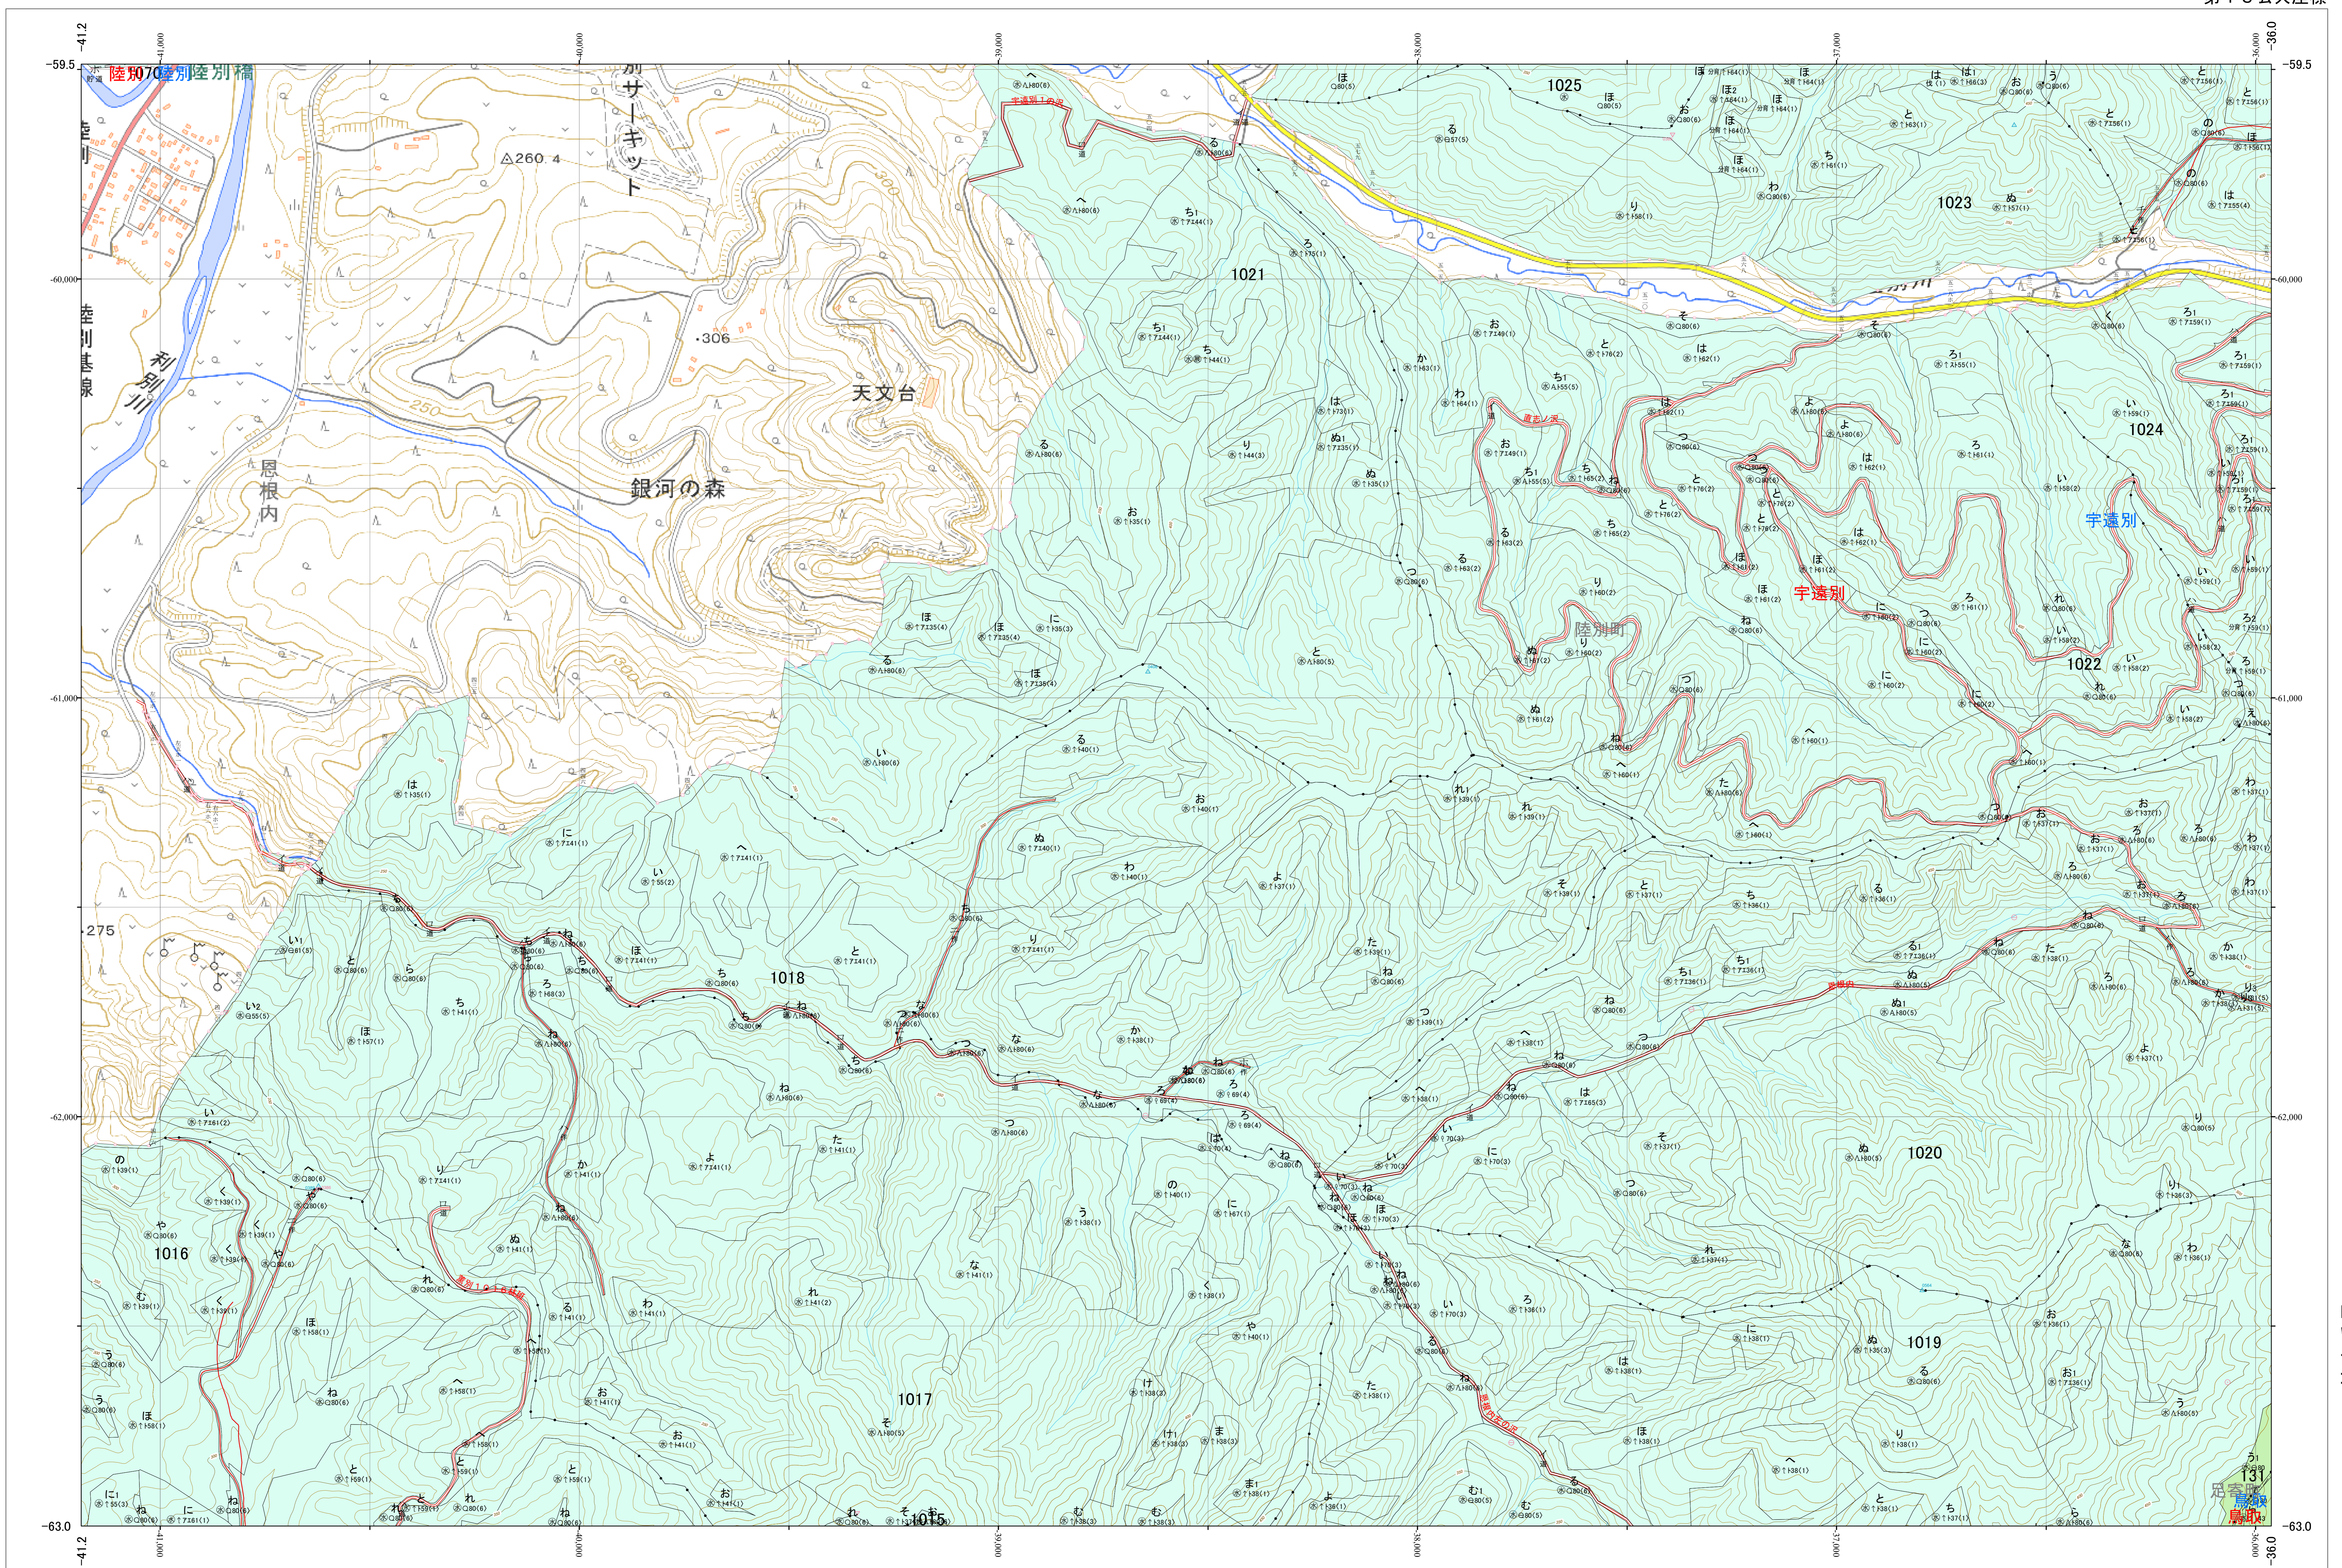

北海道森林管理局 十勝森林計画区
十勝東部森林管理署 基本図・国有林野施業実施計画図 156 (全159)

第13公共座標

十勝東部 156

林班番号: 0131・1015～1026・1070
令和五年度 第六次樹立

林班番号: 0131・1015～1026・1070

北海道森林管理局 十勝東部森林管理署
十勝東部 156

「測量法に基づく国土地理院長承認(使用) R 5JHs 635」
この地図は、国土地理院長の承認を得て、同院発行の電子地形図を用いて作成したものである。
第三者がさらに複製する場合には、国土地理院長の承認を得なければならない。