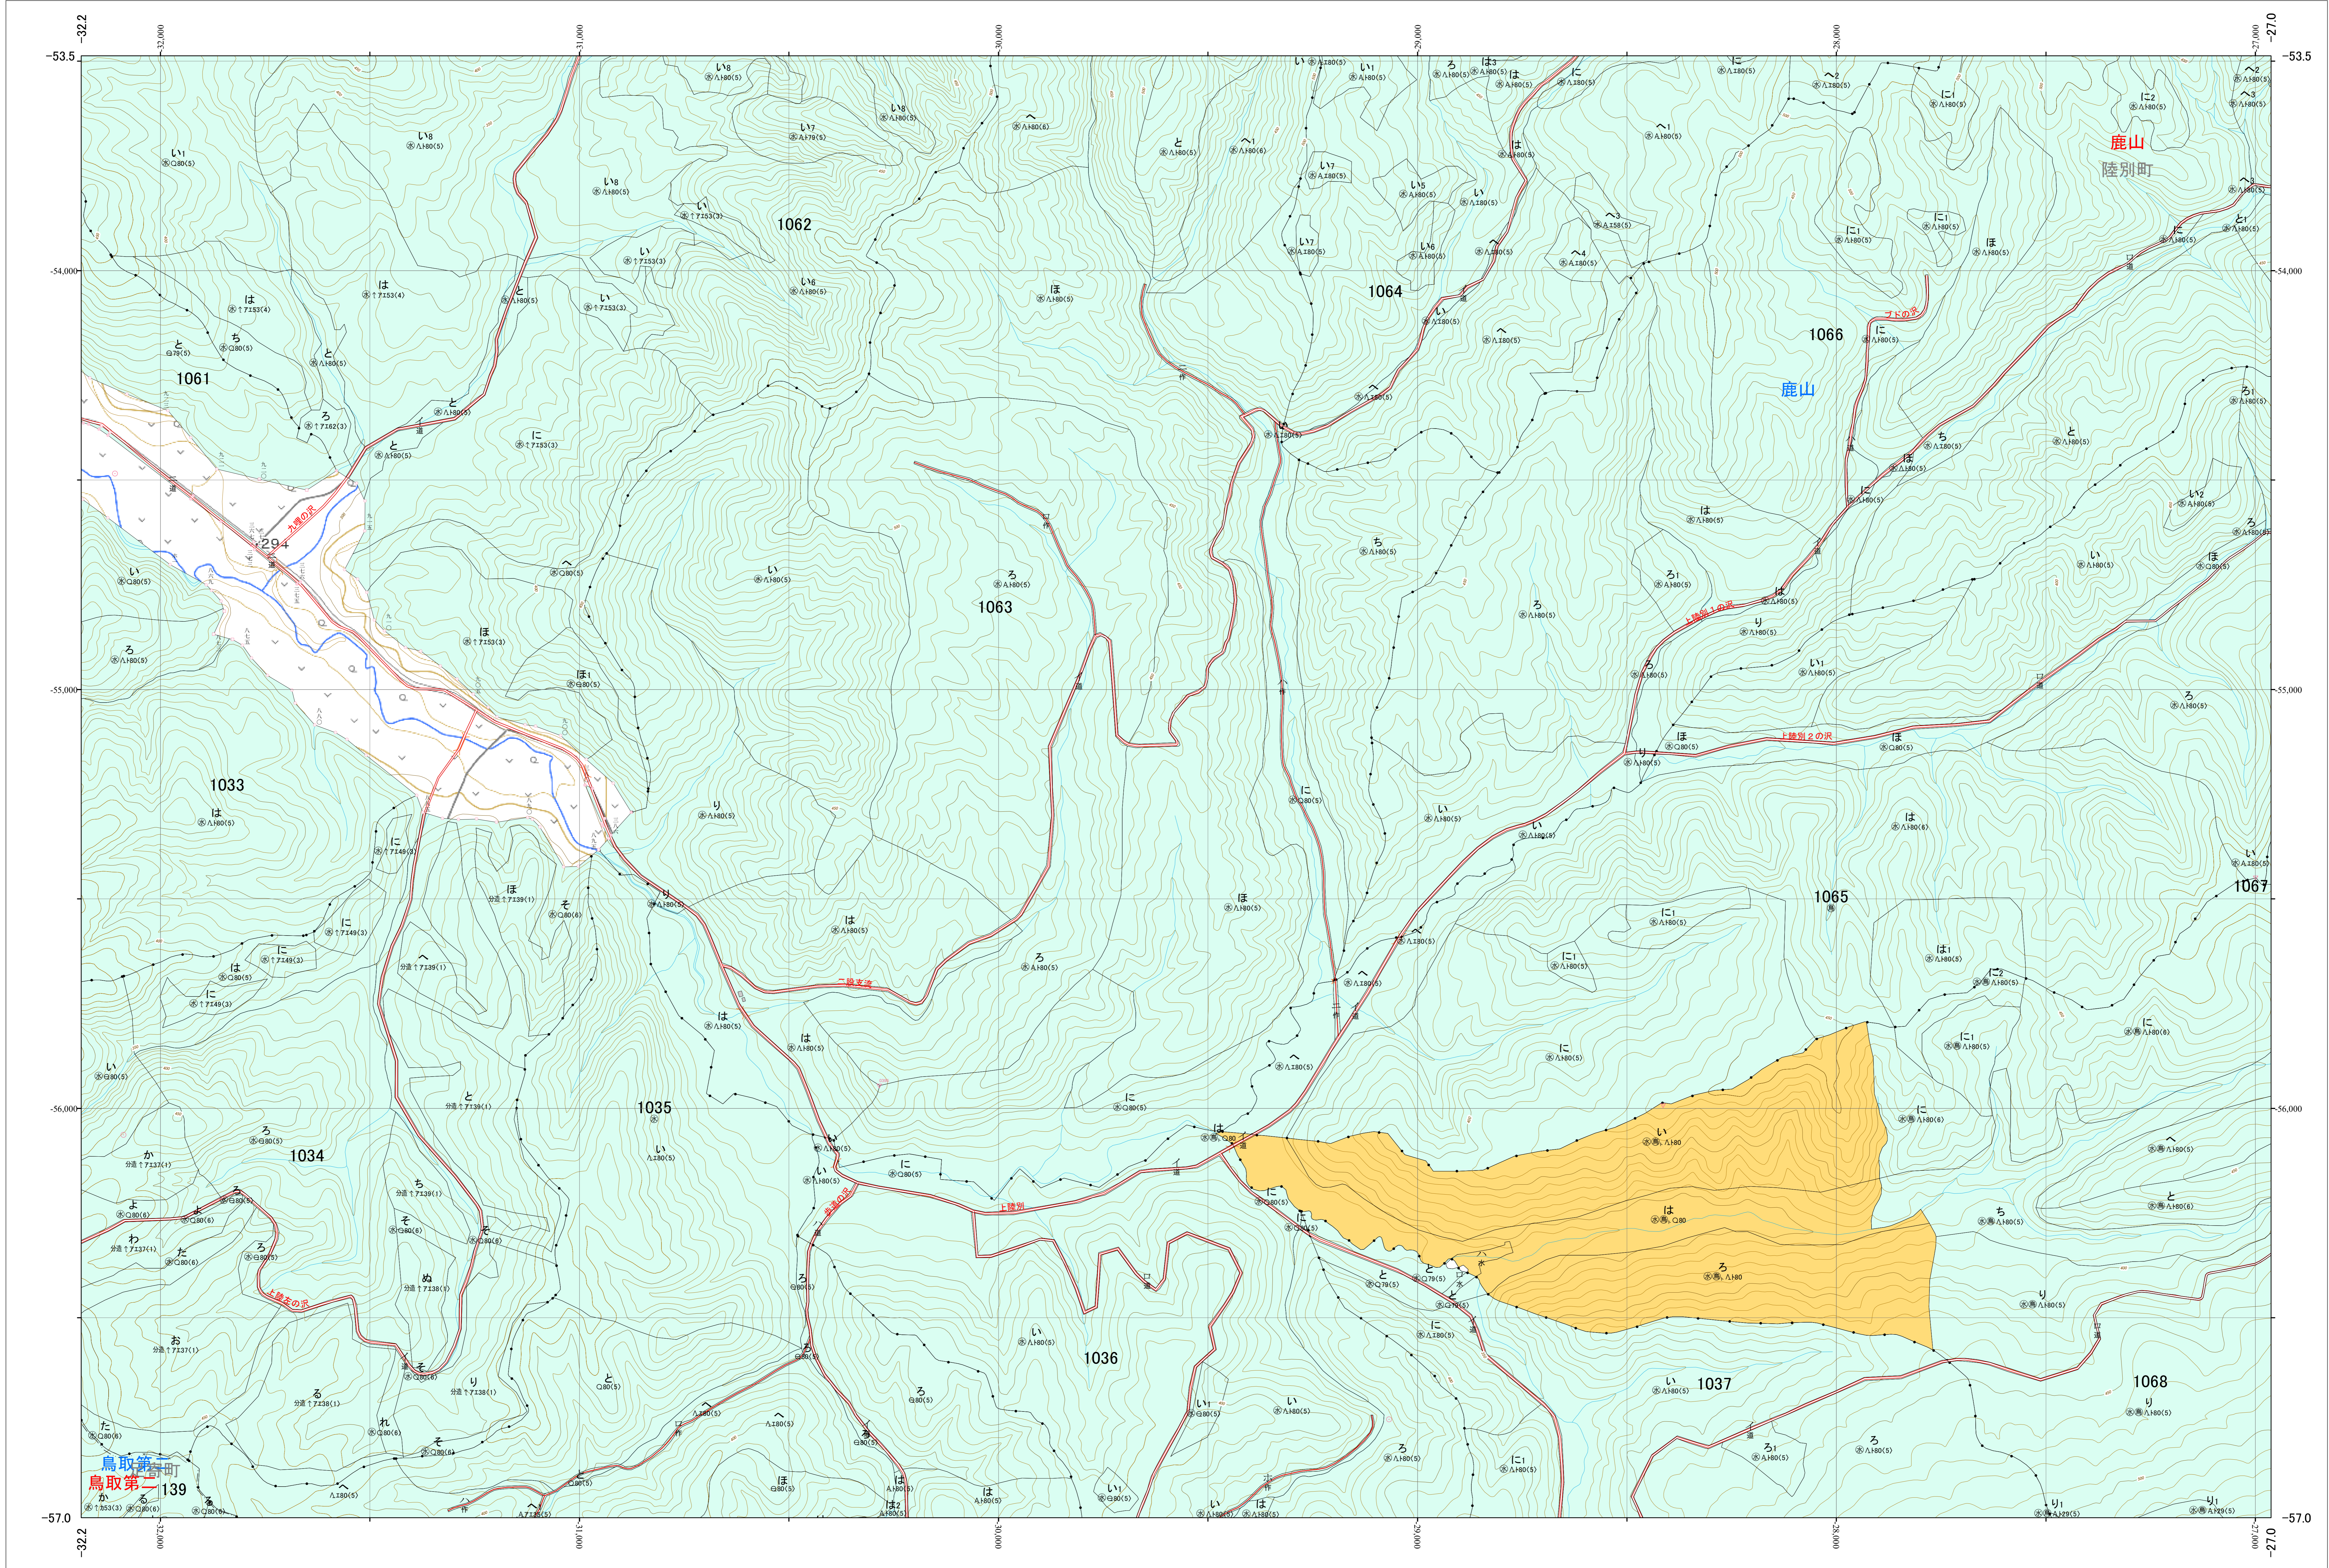

北海道森林管理局 十勝森林計画区
十勝東部森林管理署 基本図・国有林野施業実施計画図 146 (全159)

第13公共座標

十勝東部 146

林班番号: 0139・1033~1037・1061~1068

令和五年度 第六次樹立

林班番号: 0139・1033~1037・1061~1068

北海道森林管理局 十勝東部森林管理署

十勝東部 146

「測量法に基づく国土院院長承認(使用) R 5JHs 635」
この地図は、国土院院長の承認を得て、同院発行の電子地形図を用いて作成したものである。
第三者がさらに複製する場合には、国土院院長の承認を得なければならない。