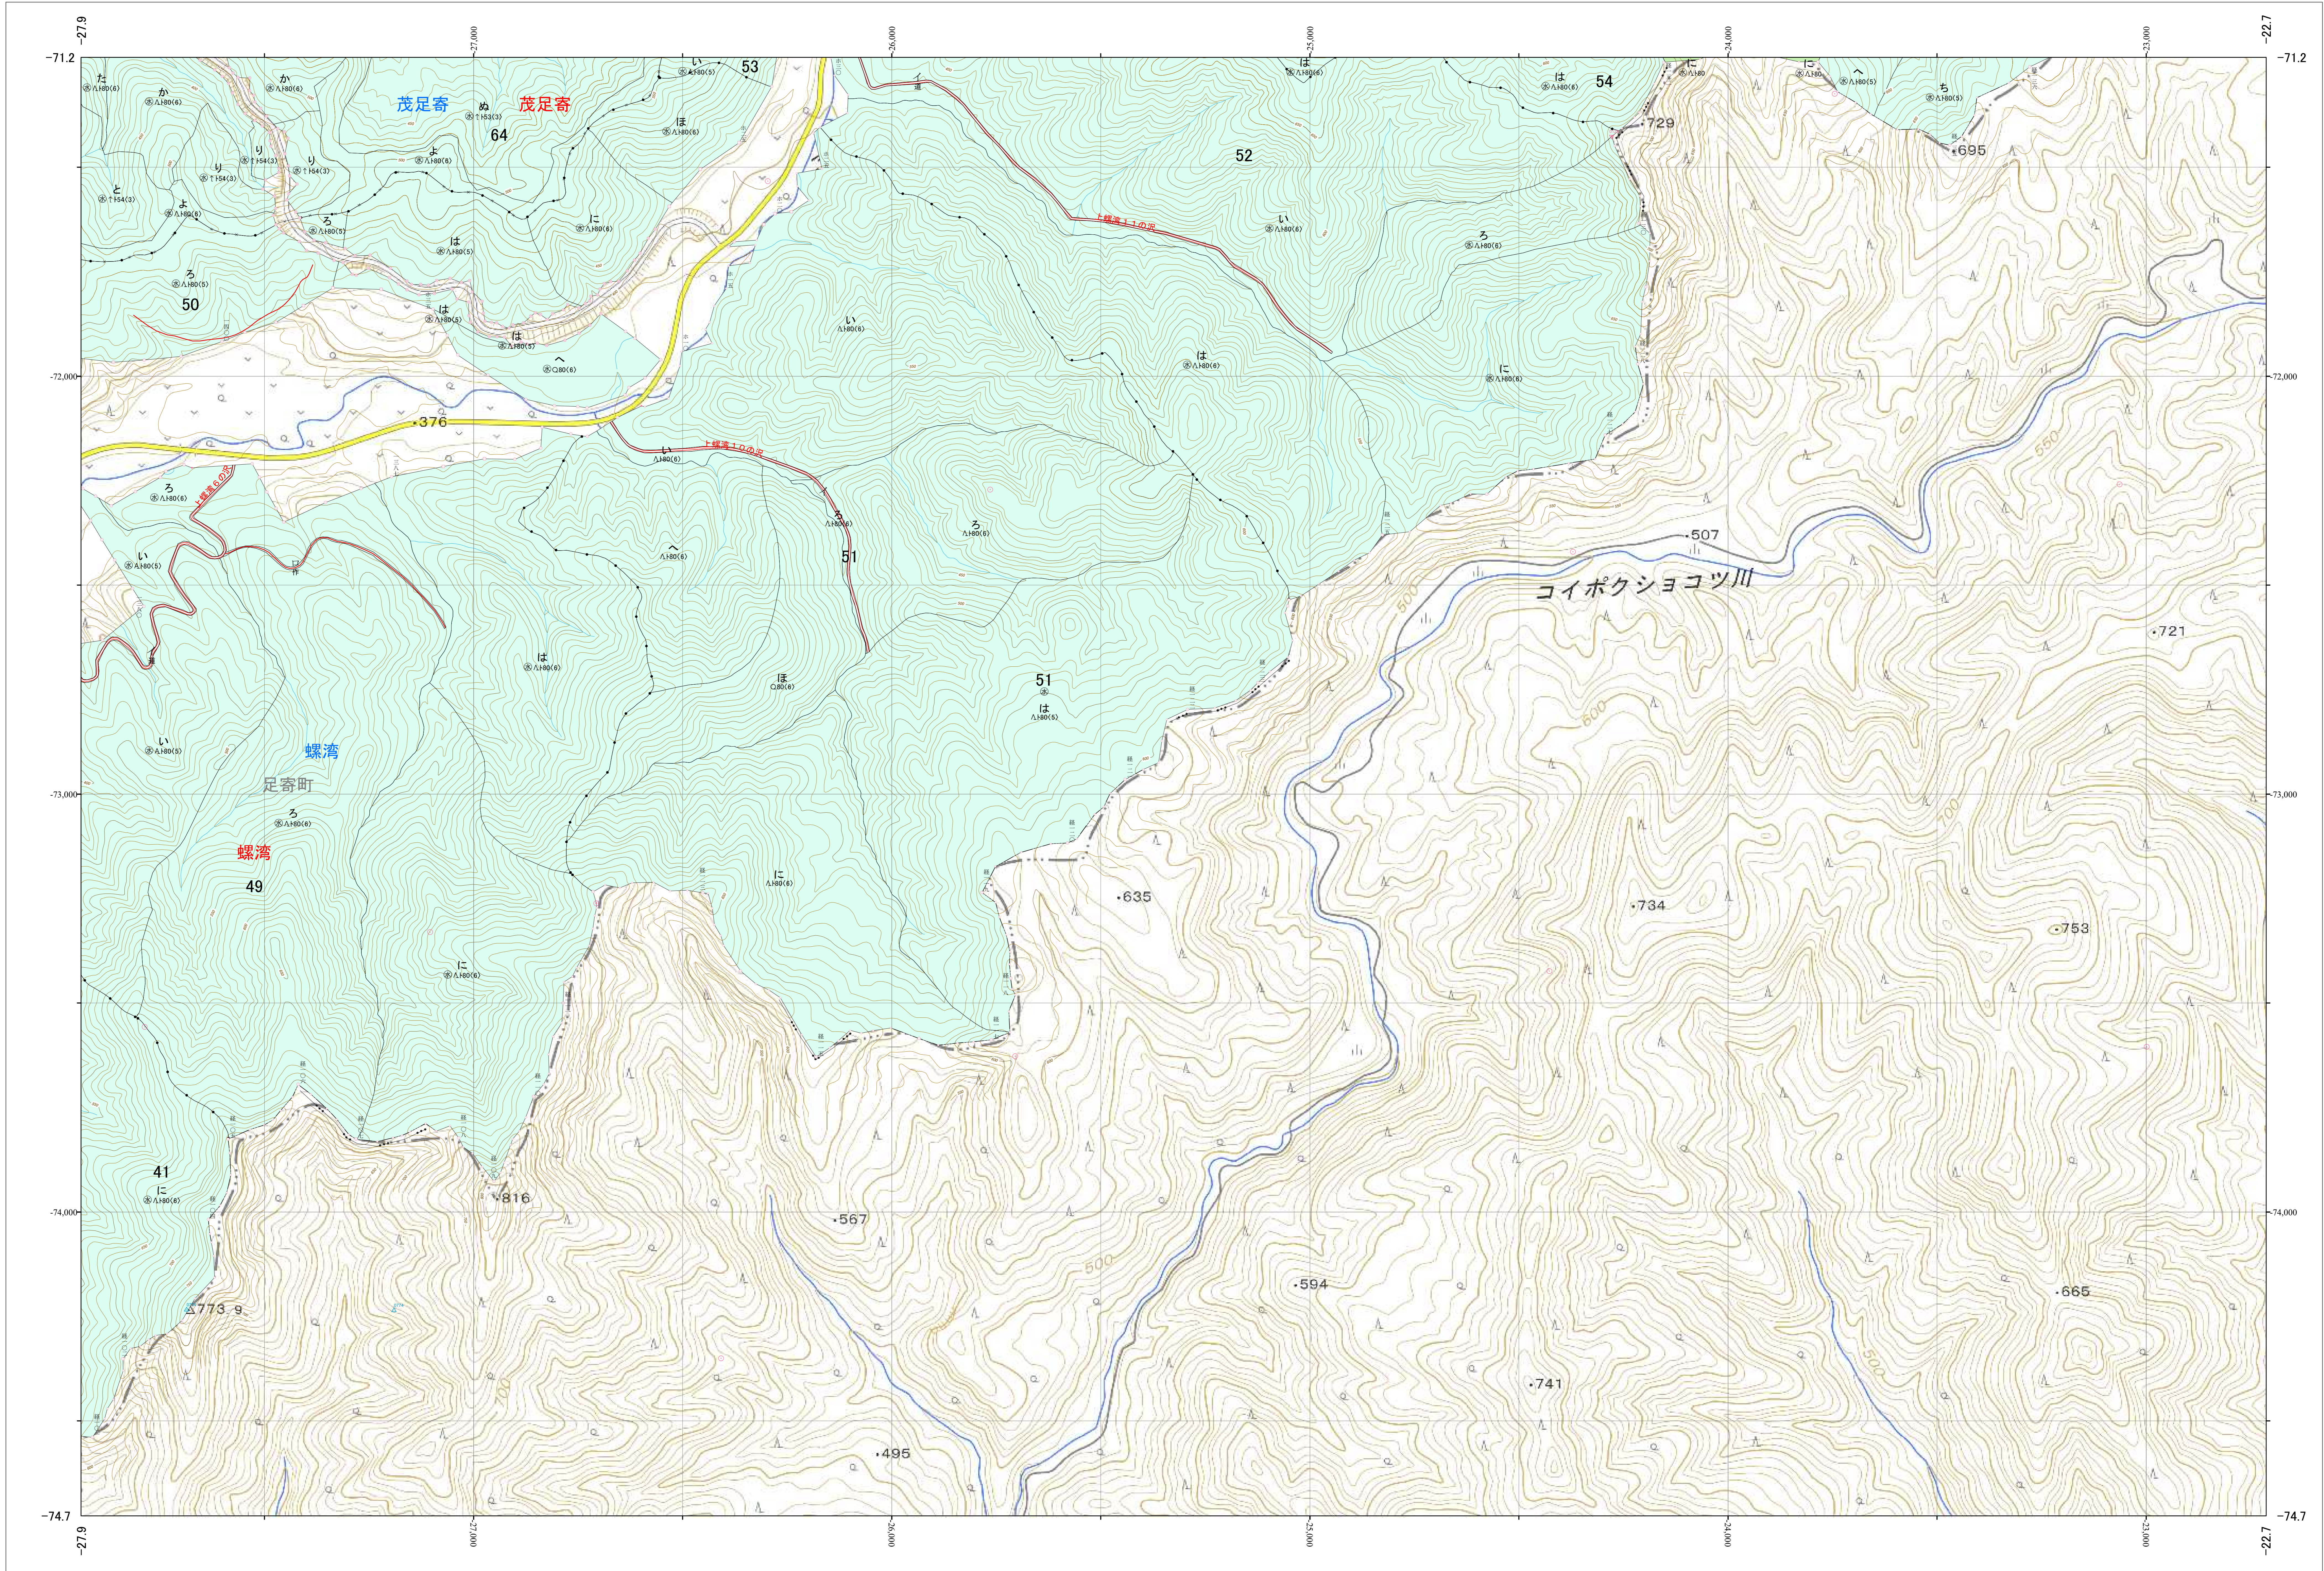

北海道森林管理局 十勝森林計画区  
十勝東部森林管理署 基本図・国有林野施業実施計画図 75 (全159)

第13公共座標

十勝東部 75

林班番号: 0041・0049～0054・0064

令和五年度 第六次樹立

林班番号: 0041・0049～0054・0064

十勝東部 75

北海道森林管理局 十勝東部森林管理署

「測量法に基づく国土院院長承認(使用) R5JHs 635」  
この地図は、国土院院長の承認を得て、同院発行の電子地形図を用いて作成したものである。  
第三者がさらに複製する場合には、国土院院長の承認を得なければならない。