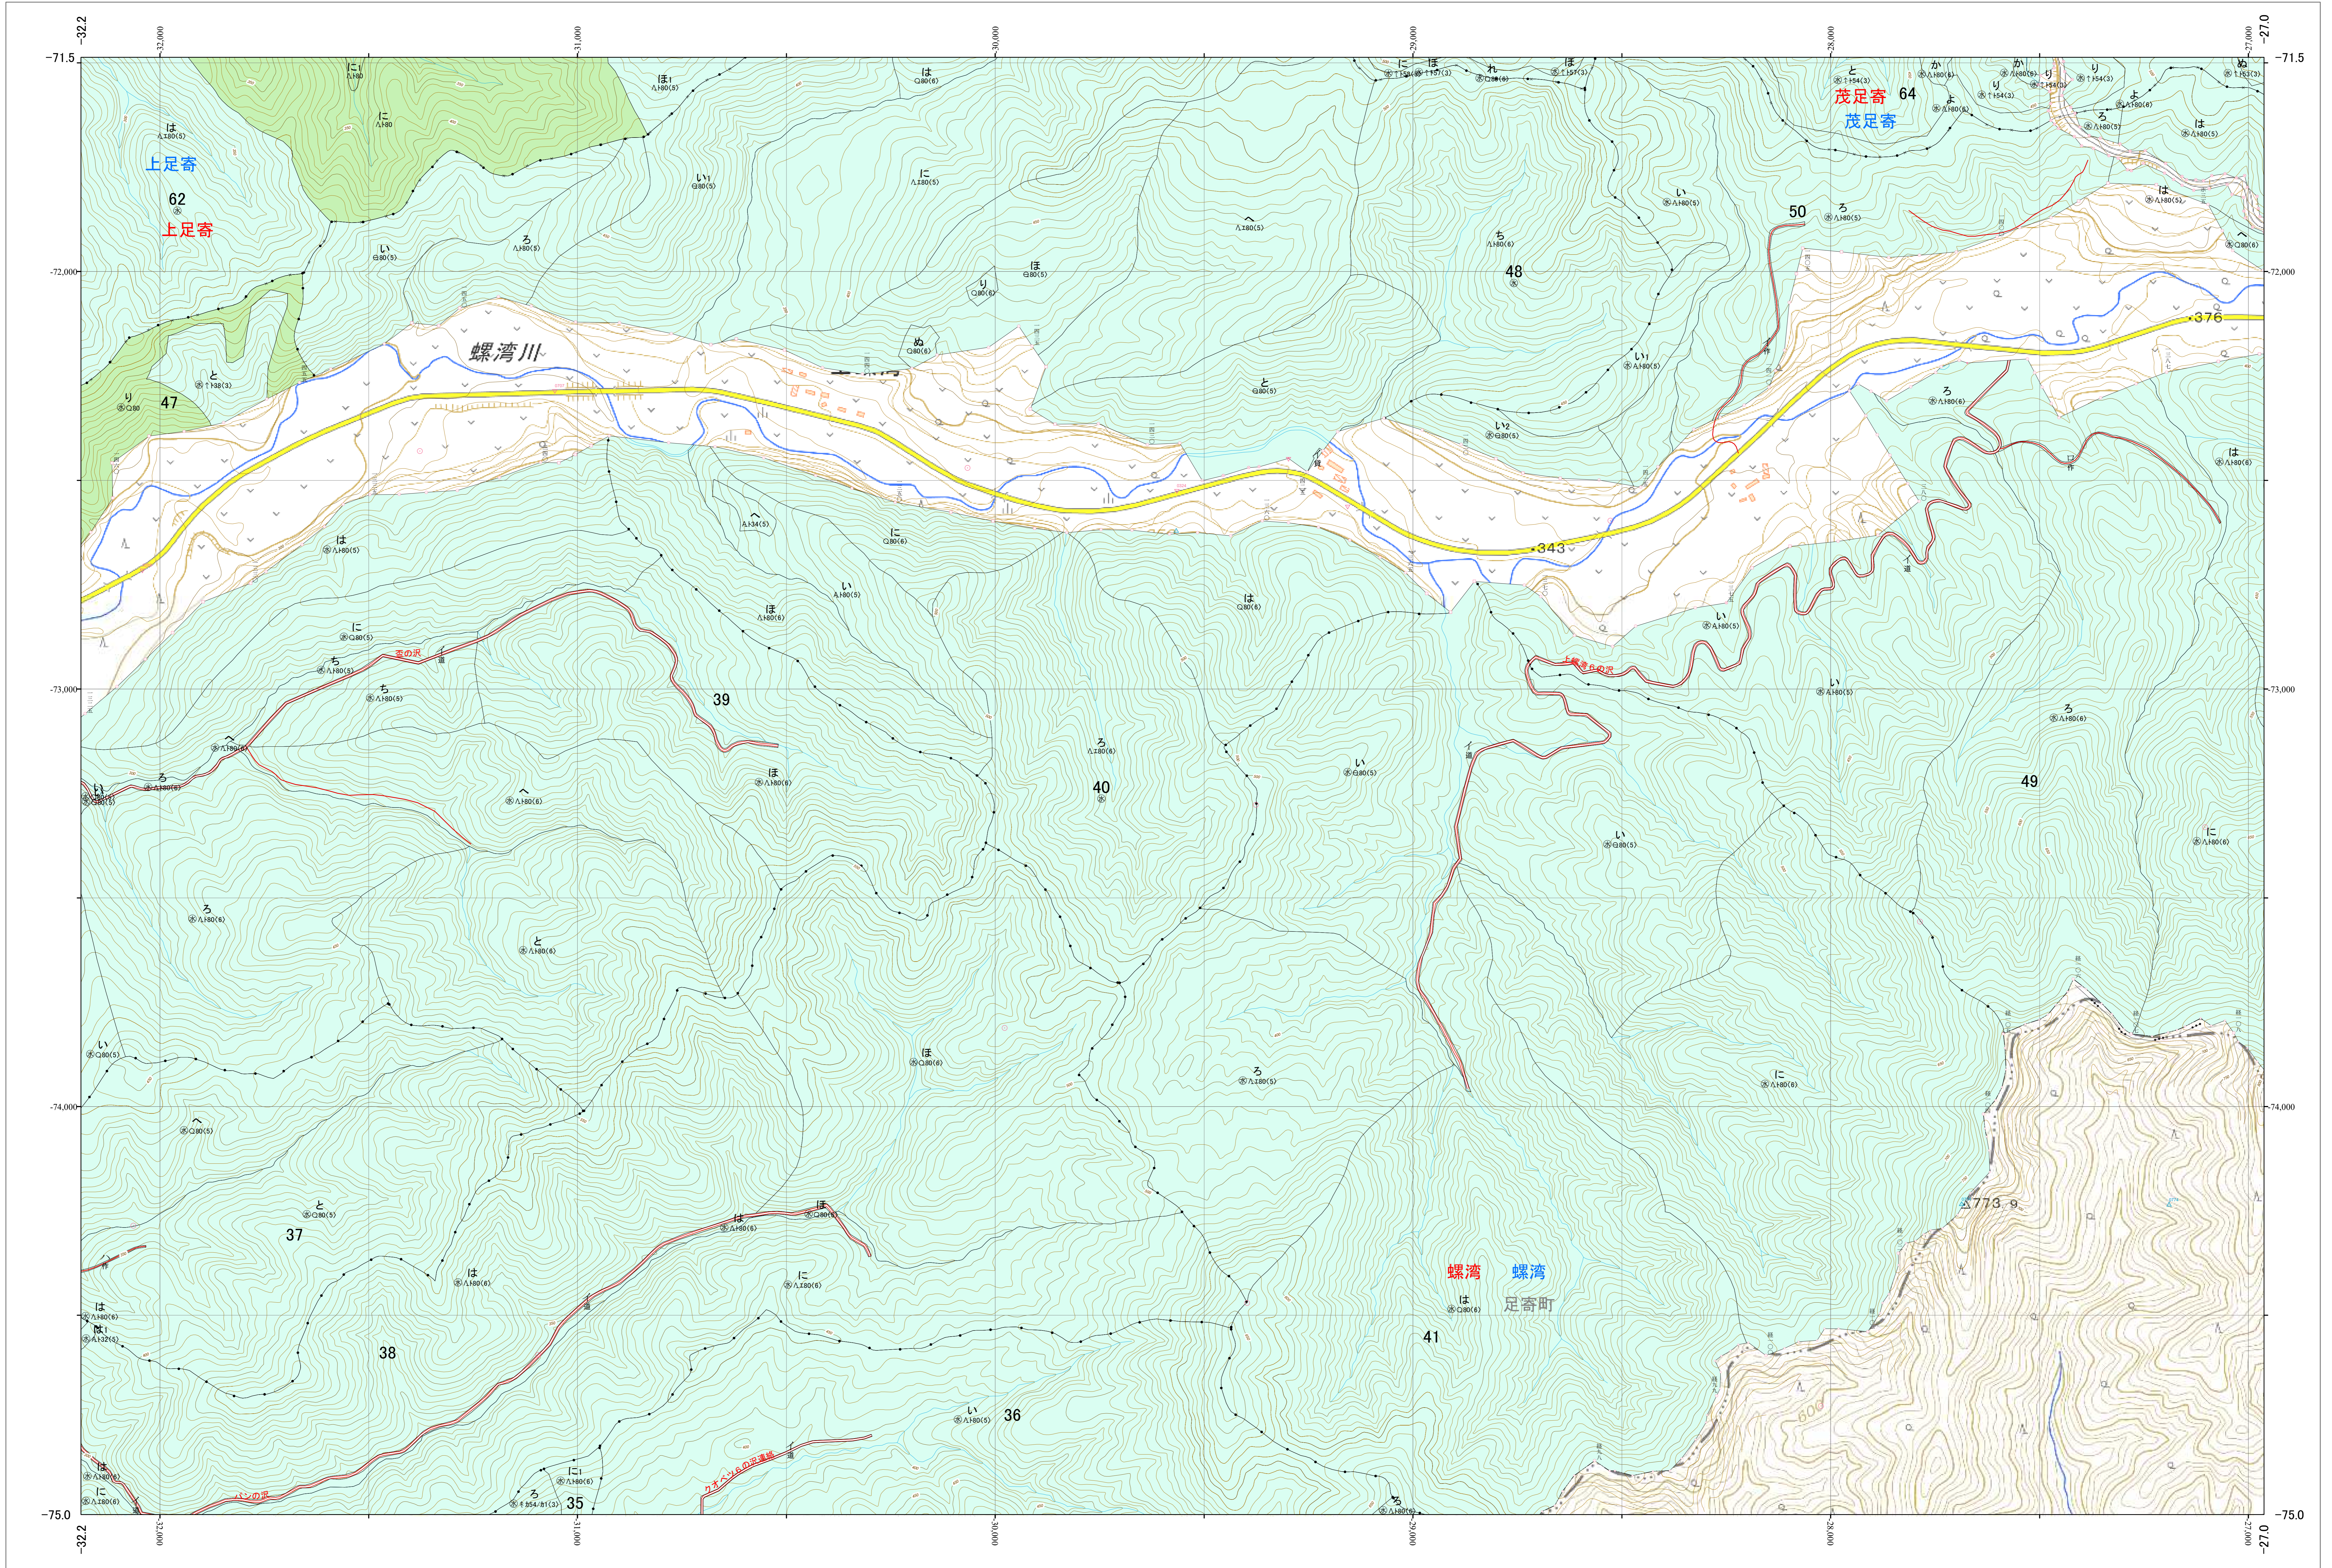

北海道森林管理局 十勝森林計画区  
十勝東部森林管理署 基本図・国有林野施業実施計画図 74 (全159)

第13公共座標

十勝東部 74

林班番号: 0035~0041・0047~0051・0062~0064

北海道森林管理局 十勝東部森林管理署  
十勝東部 74

「測量法に基づく国土院院長承認(使用) R 5JHs 635」  
この地図は、国土院院長の承認を得て、同院発行の電子地形図を用いて作成したものである。  
第三者がさらに複製する場合には、国土院院長の承認を得なければならない。

令和五年度 第六次樹立  
林班番号: 0035~0041・0047~0051・0062~0064