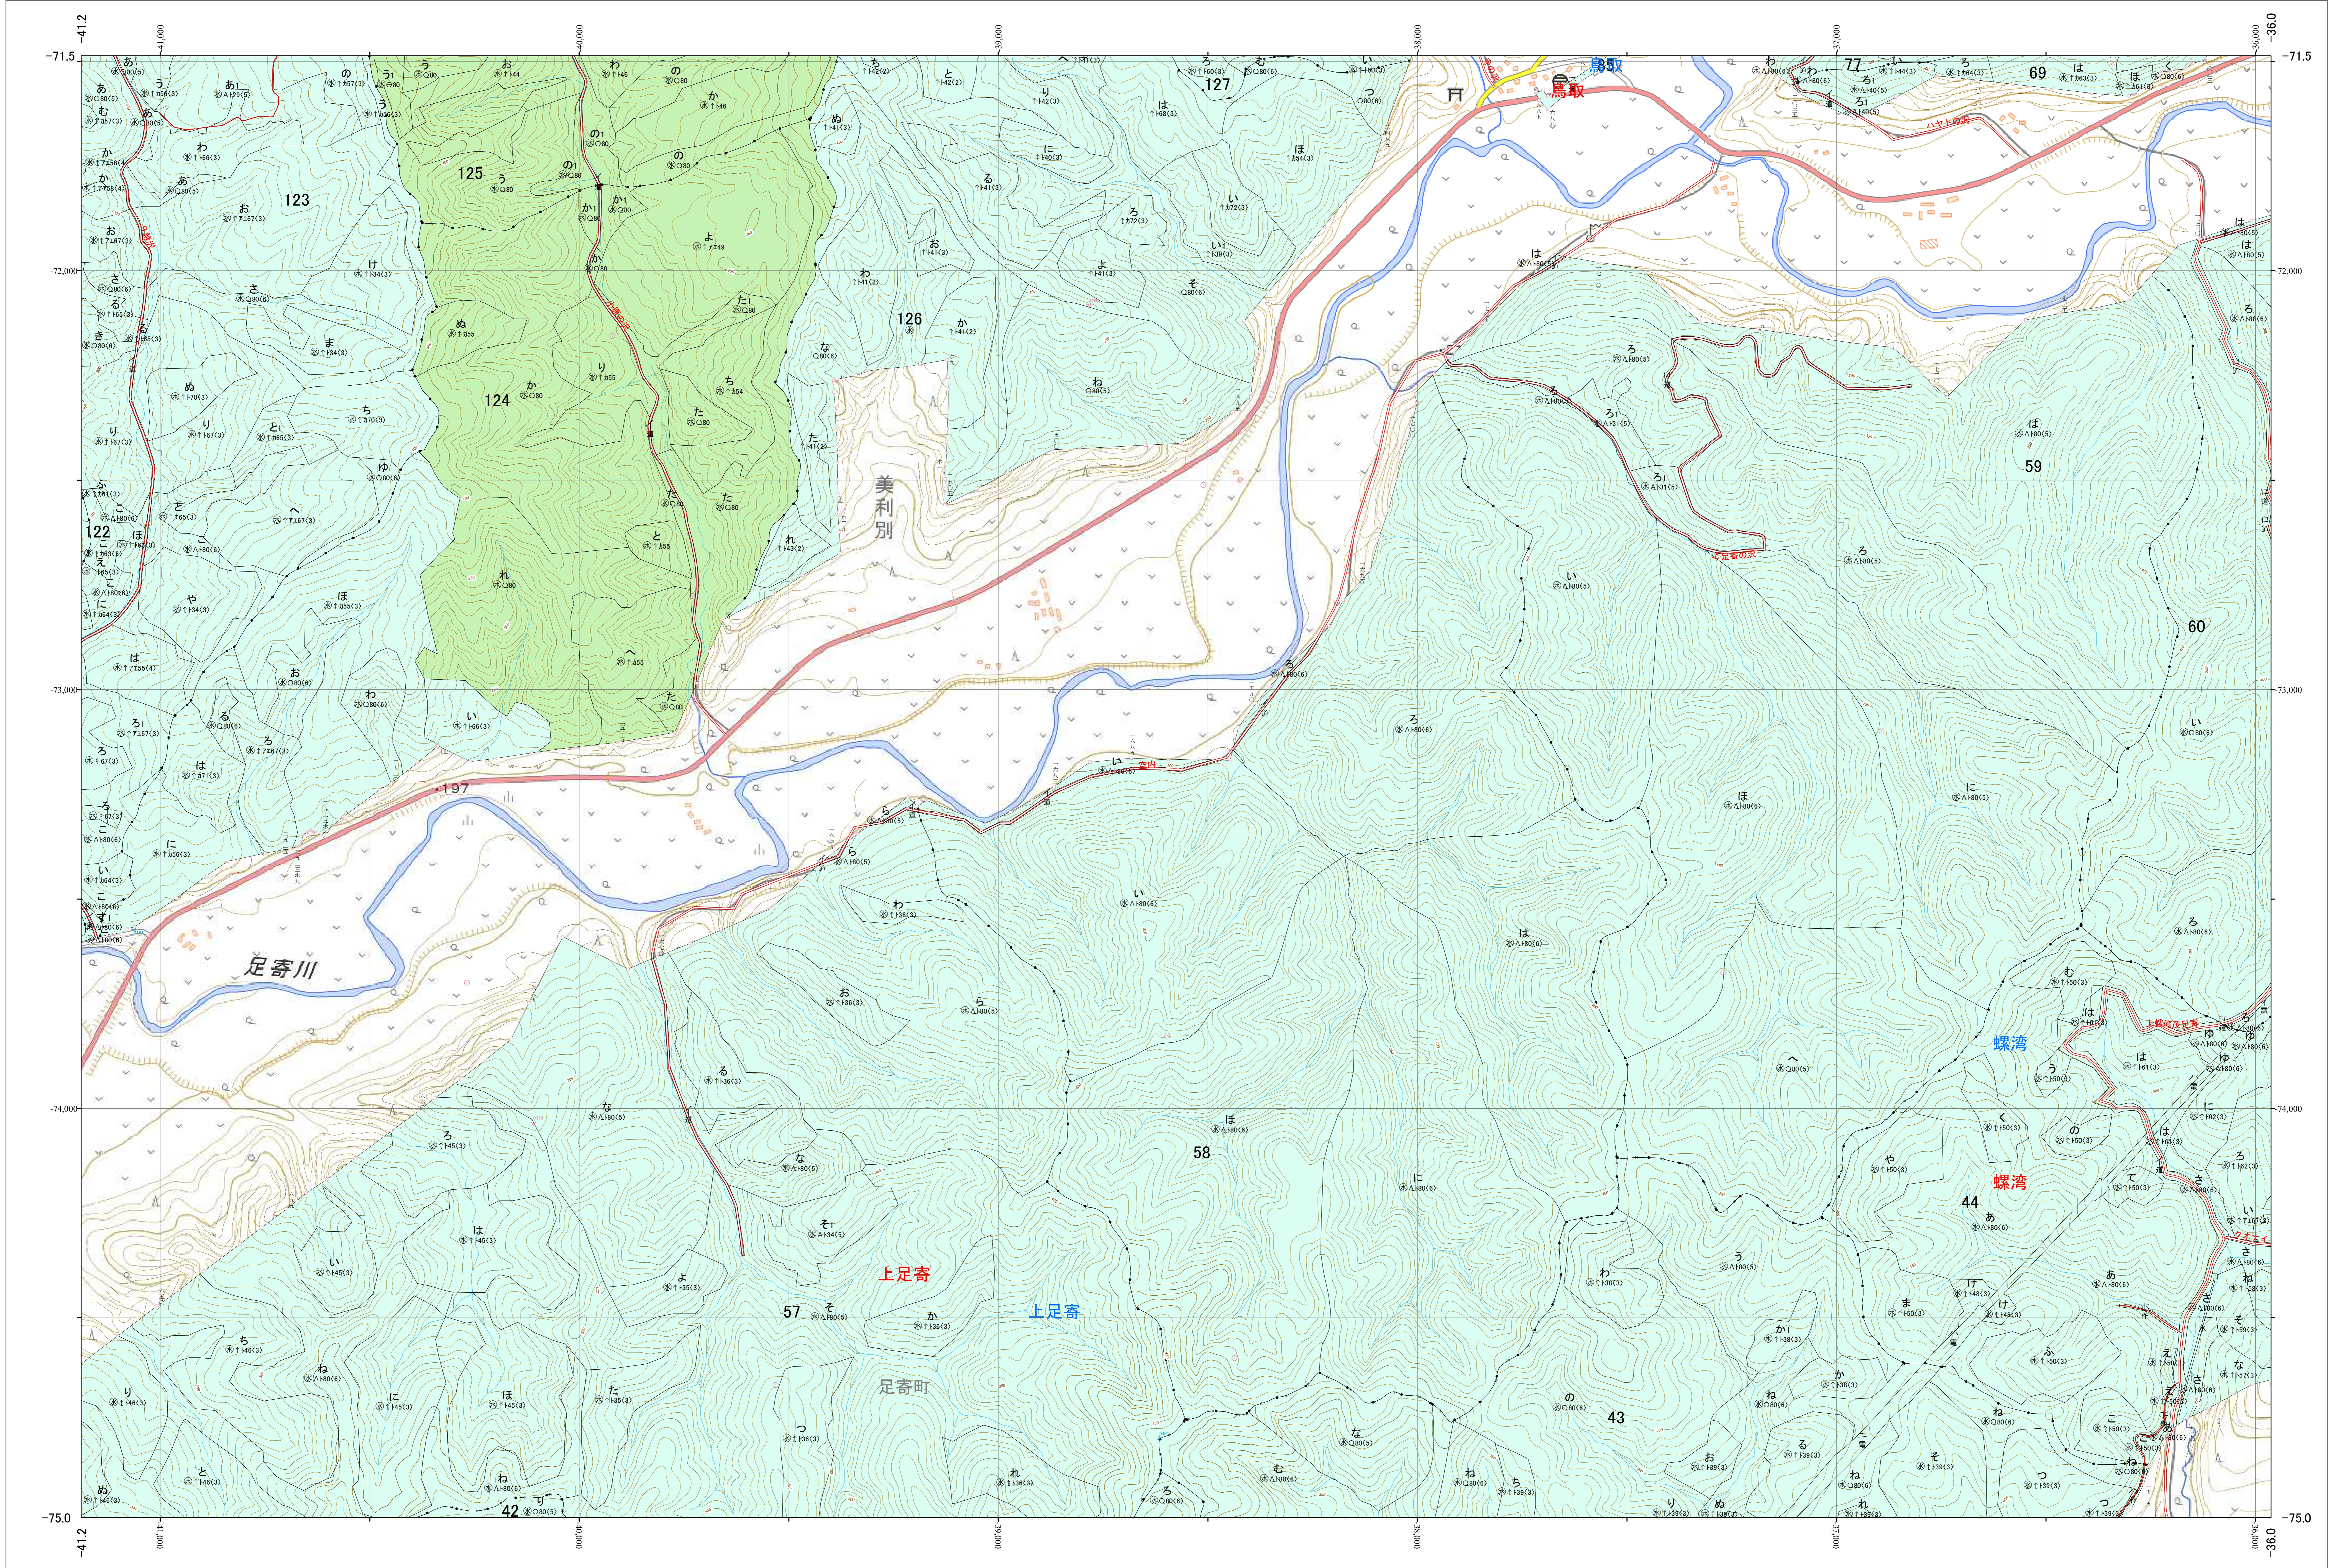

北海道森林管理局 十勝森林計画区
十勝東部森林管理署 基本図・国有林野施業実施計画図 72 (全159)

第13公共座標

十勝東部 72

林班番号: 0042~0044・0057~0061・0069・0077・0085・0122~0127・0129

林班番号: 0042~0044・0057~0061・0069・0077・0085・0122~0127・0129

十勝東部 72

北海道森林管理局 十勝東部森林管理署

「測量法に基づく国土院院長承認(使用) R 5JHs 635」
この地図は、国土院院長の承認を得て、同院発行の電子地形図を用いて作成したものである。
第三者がさらに複製する場合には、国土院院長の承認を得なければならない。