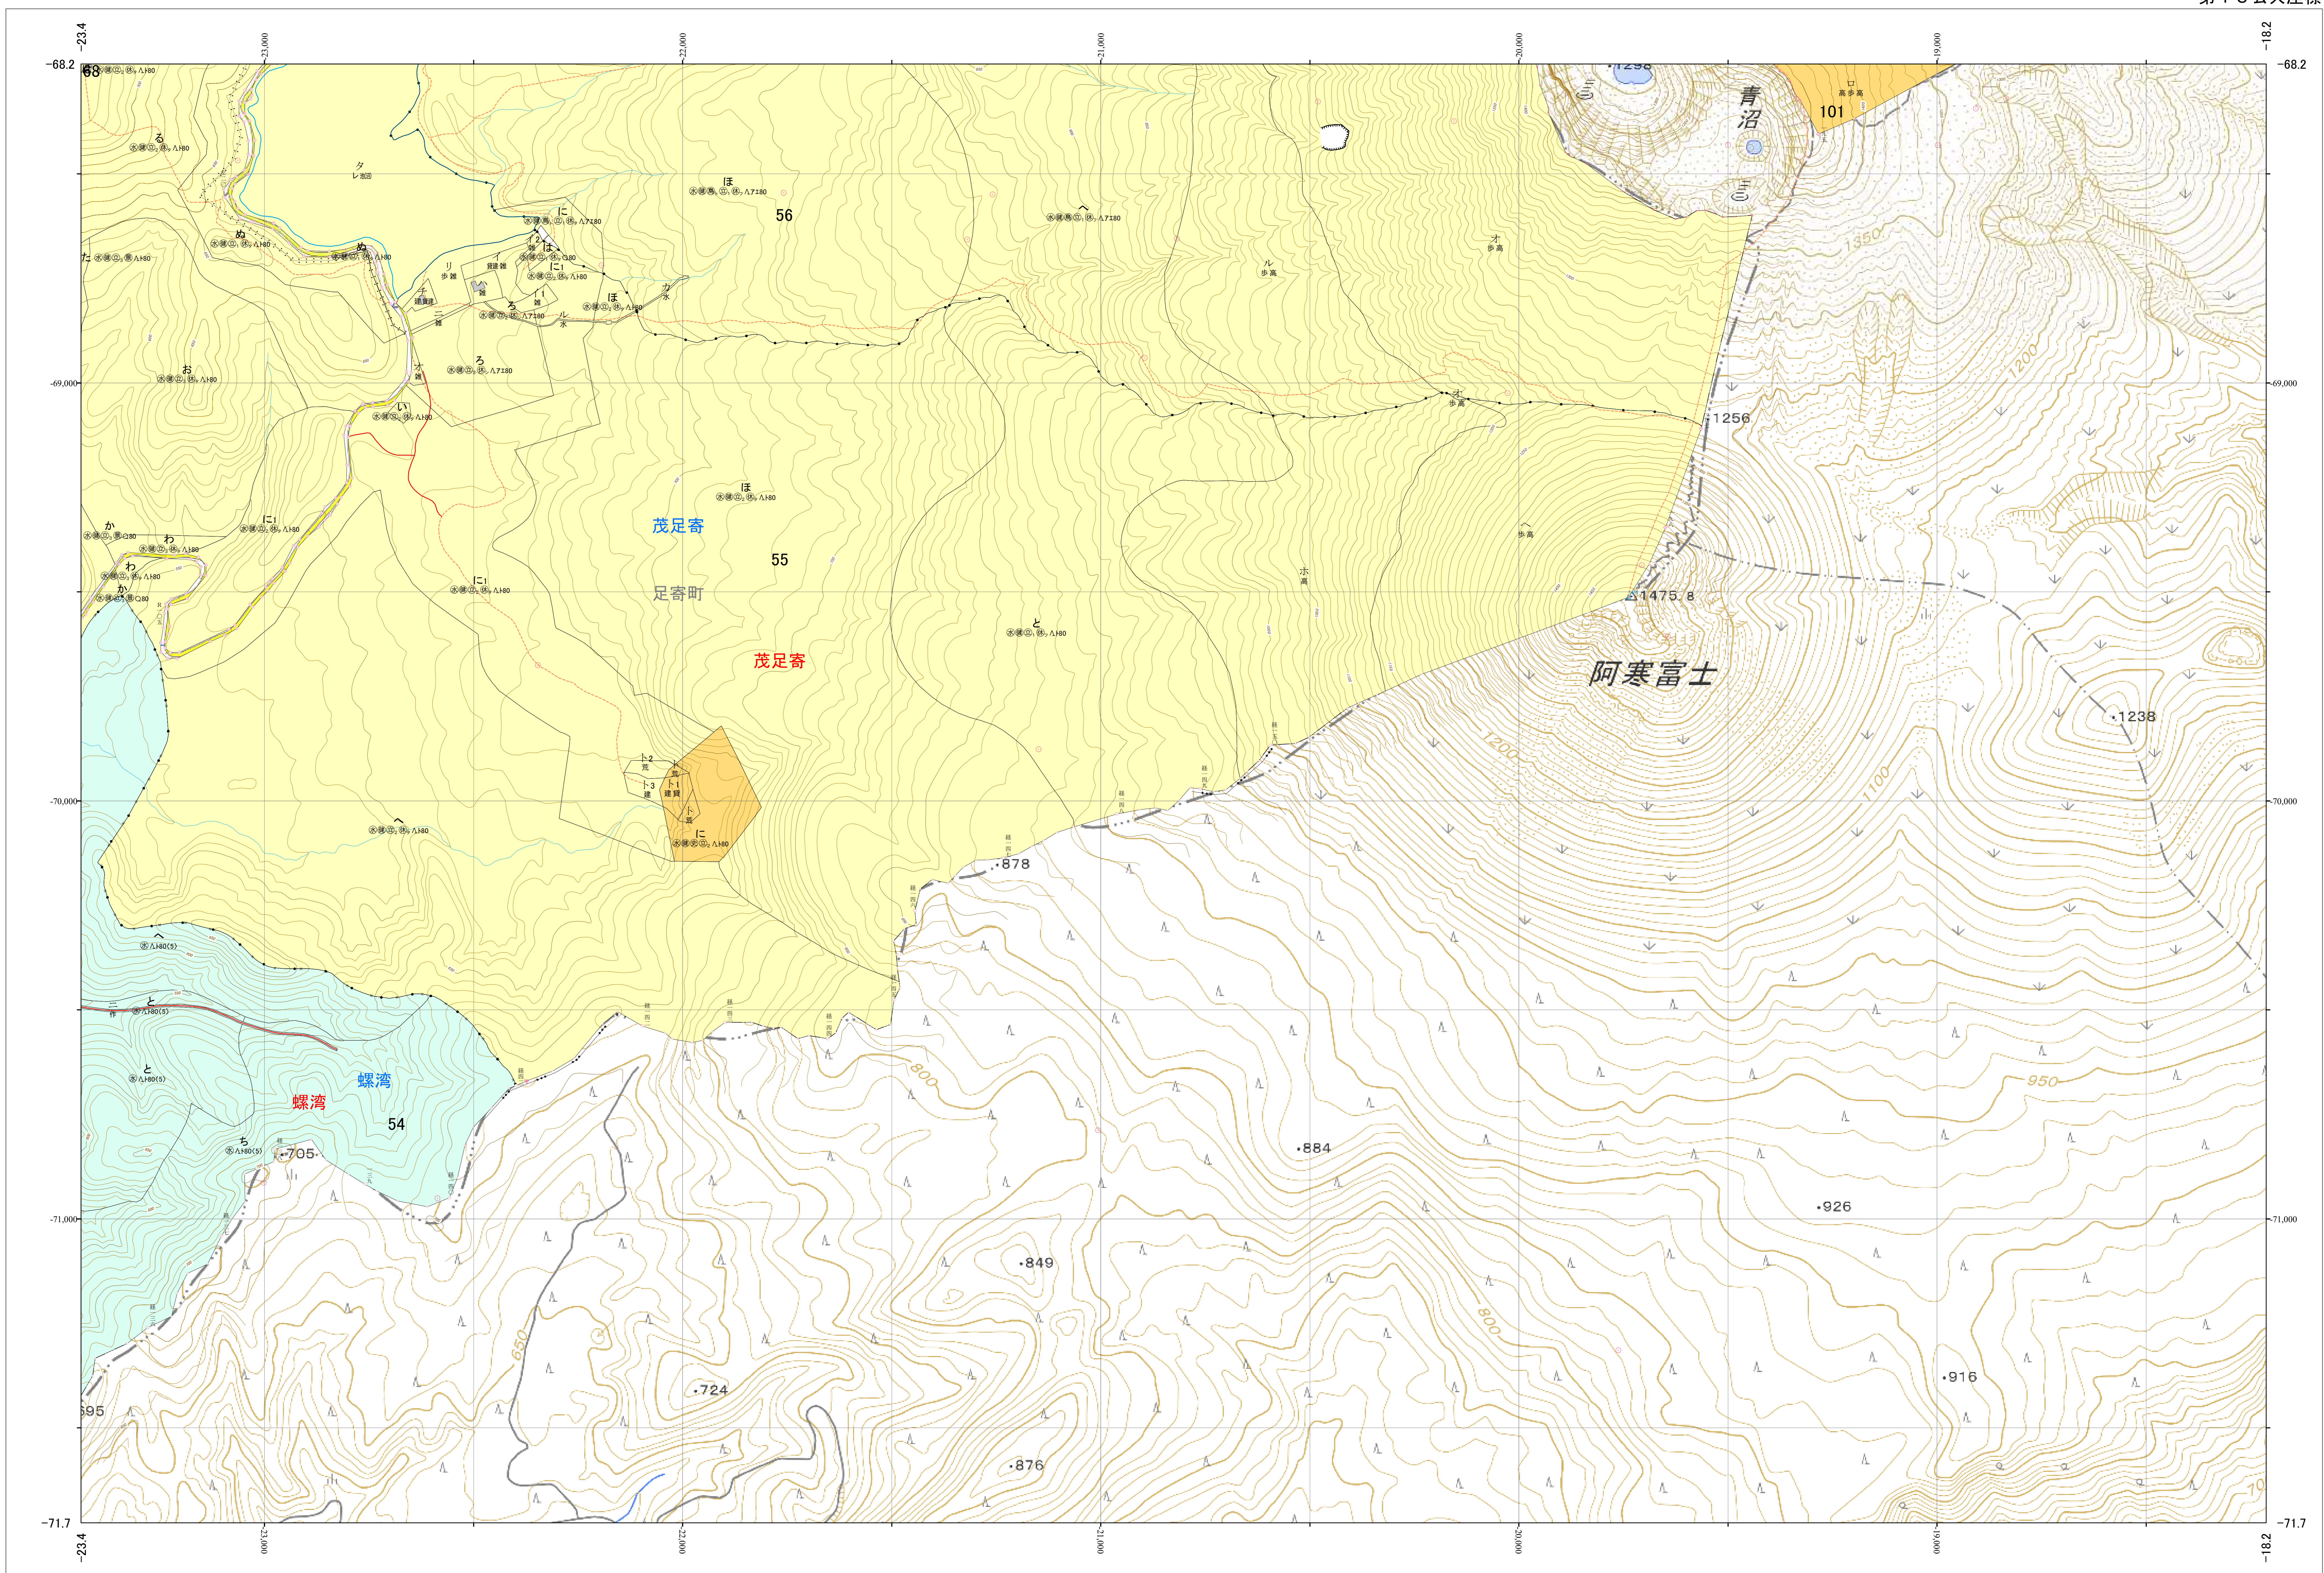

北海道森林管理局 十勝森林計画区
十勝東部森林管理署 基本図・国有林野施業実施計画図 70 (全159)

第13公共座標
9.05

林班番号: 0054~0056・0101

十勝東部 70

北海道森林管理局 十勝東部森林管理署
十勝東部 70

林班番号: 0054~0056・0101
令和五年度 第六次樹立

「測量法に基づく国土地理院長承認(使用) R 5JHs 635」
この地図は、国土地理院長の承認を得て、同院発行の電子地形図を用いて作成したものである。
第三者がさらに複製する場合には、国土地理院長の承認を得なければならない。