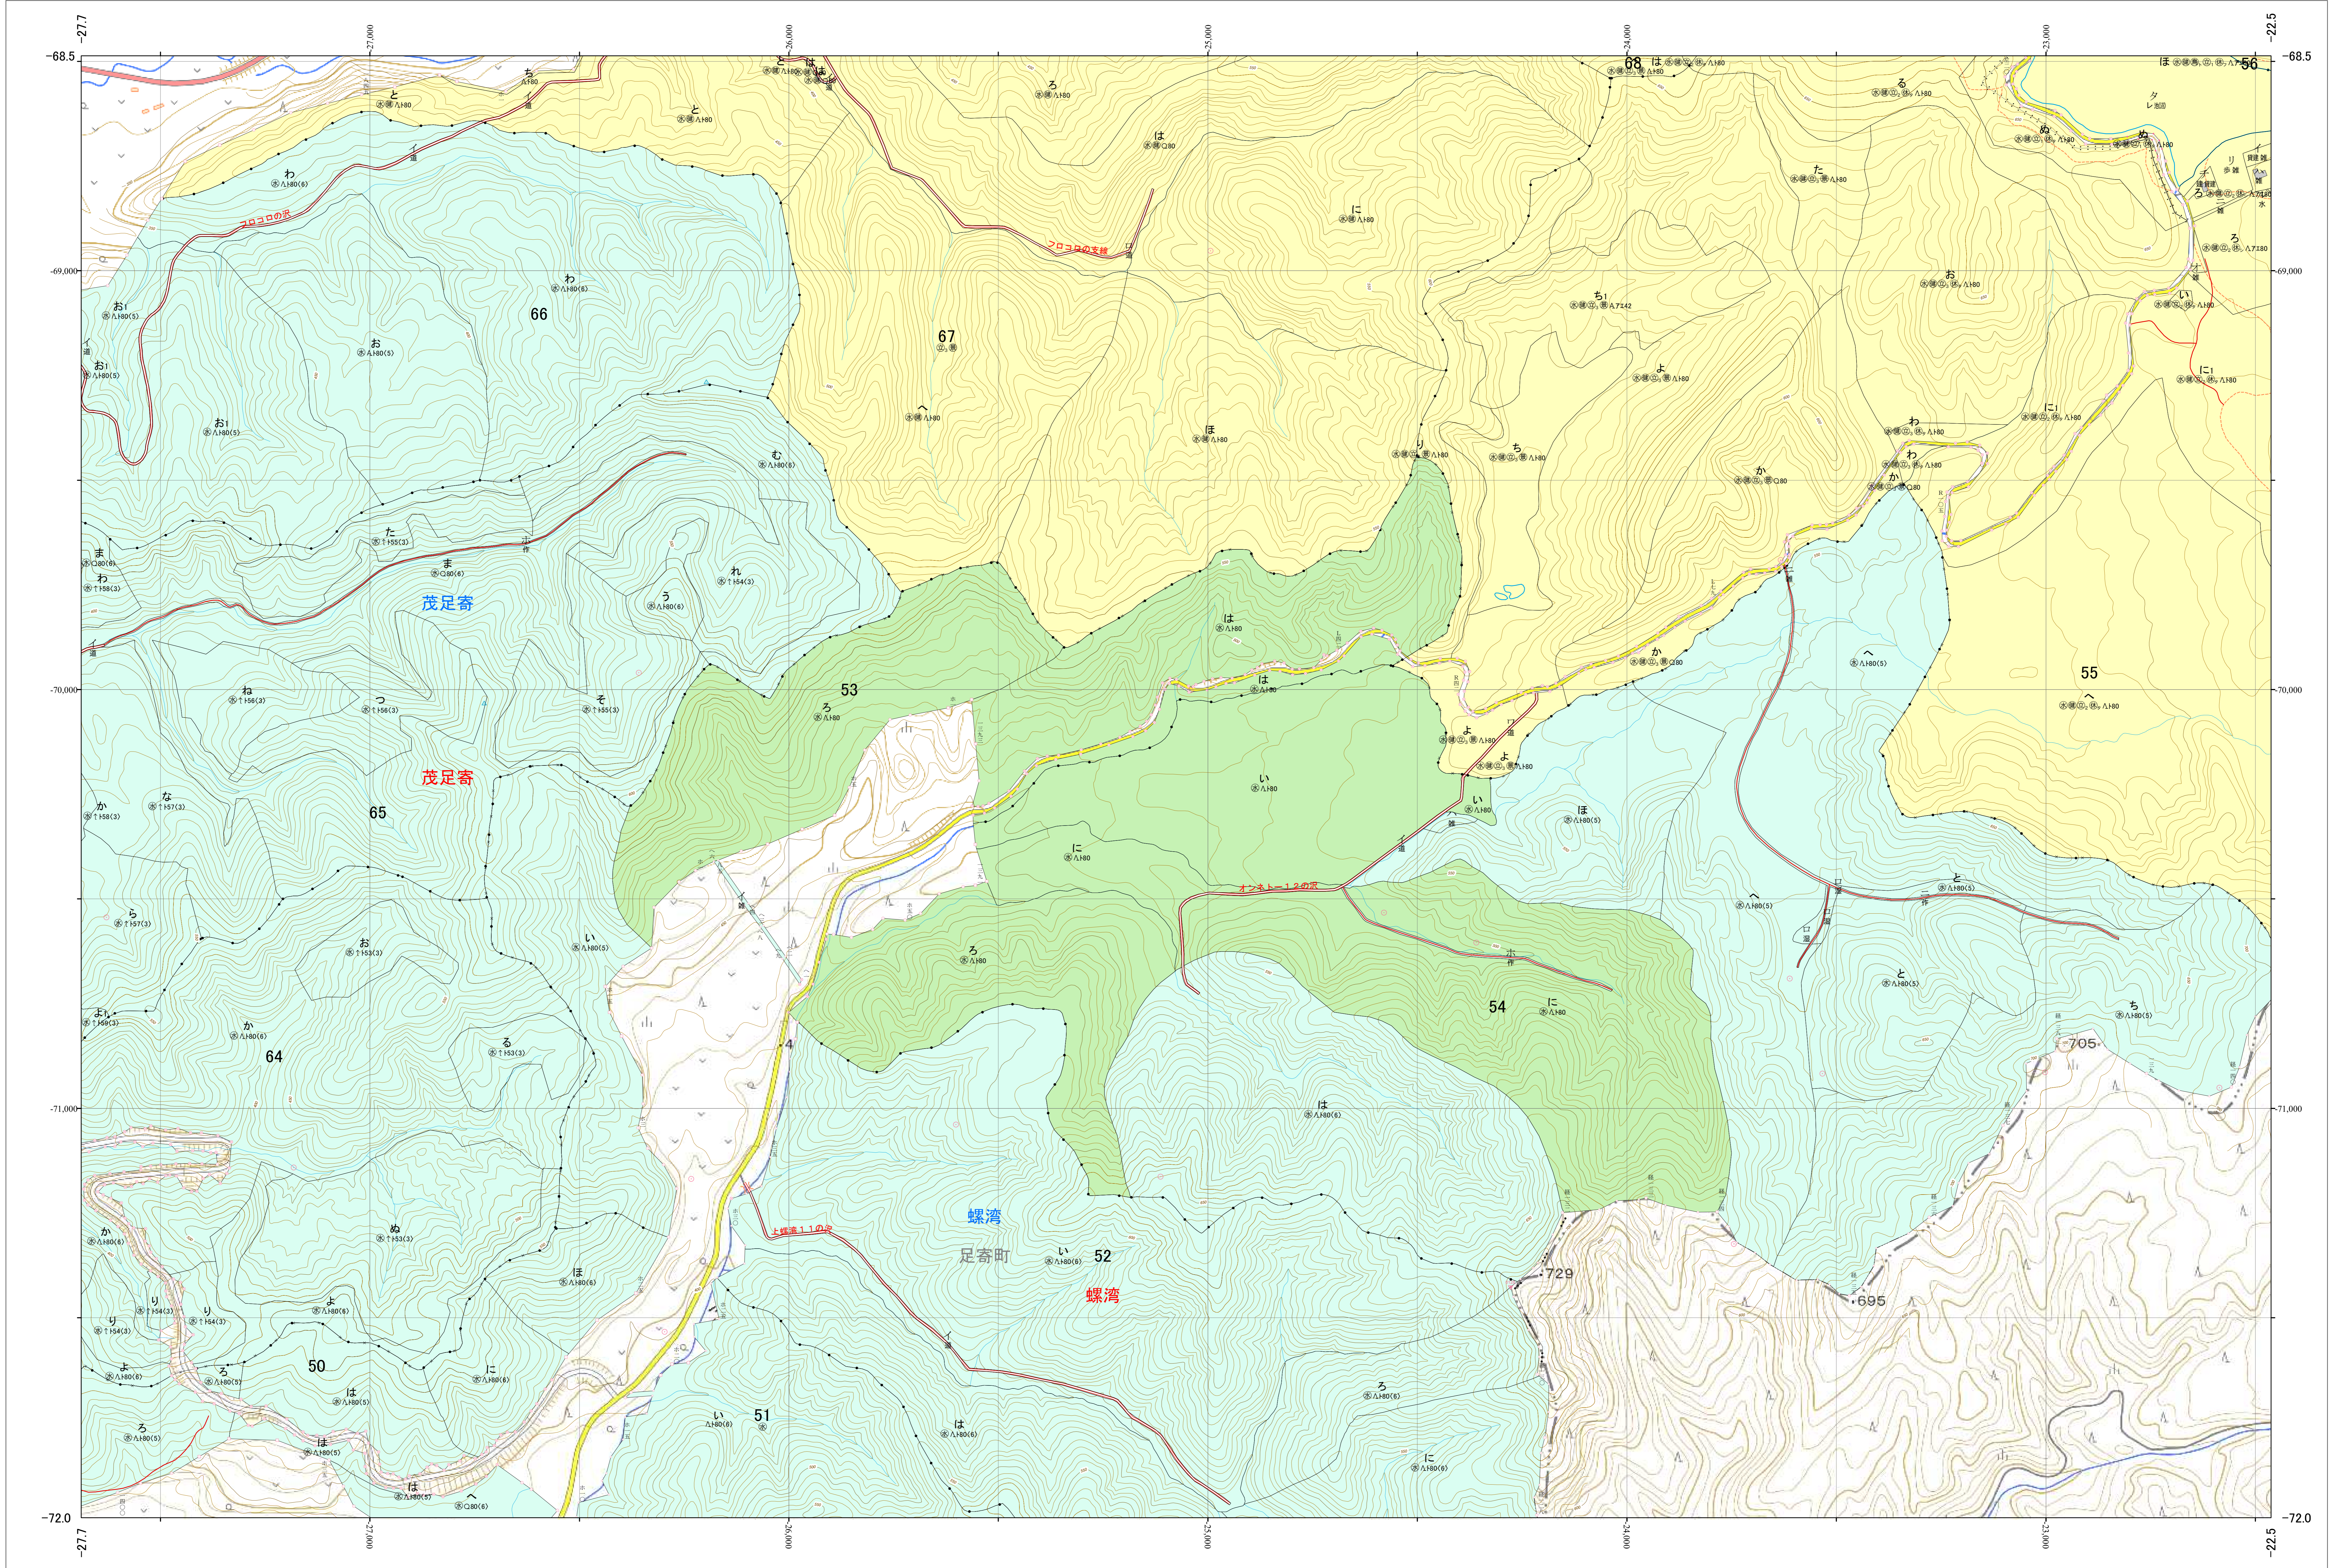

北海道森林管理局 十勝森林計画区
十勝東部森林管理署 基本図・国有林野施業実施計画図 69 (全159)

第13公共座標

十勝東部 69

林班番号: 0049~0056・0064~0068・0072~0074
令和五年度 第六次樹立

林班番号: 0049~0056・0064~0068・0072~0074

北海道森林管理局 十勝東部森林管理署

十勝東部 69

「測量法に基づく国土地理院長承認(使用) R 5JHs 635」
この地図は、国土地理院長の承認を得て、同院発行の電子地形図を用いて作成したものである。
第三者がさらに複製する場合には、国土地理院長の承認を得なければならない。