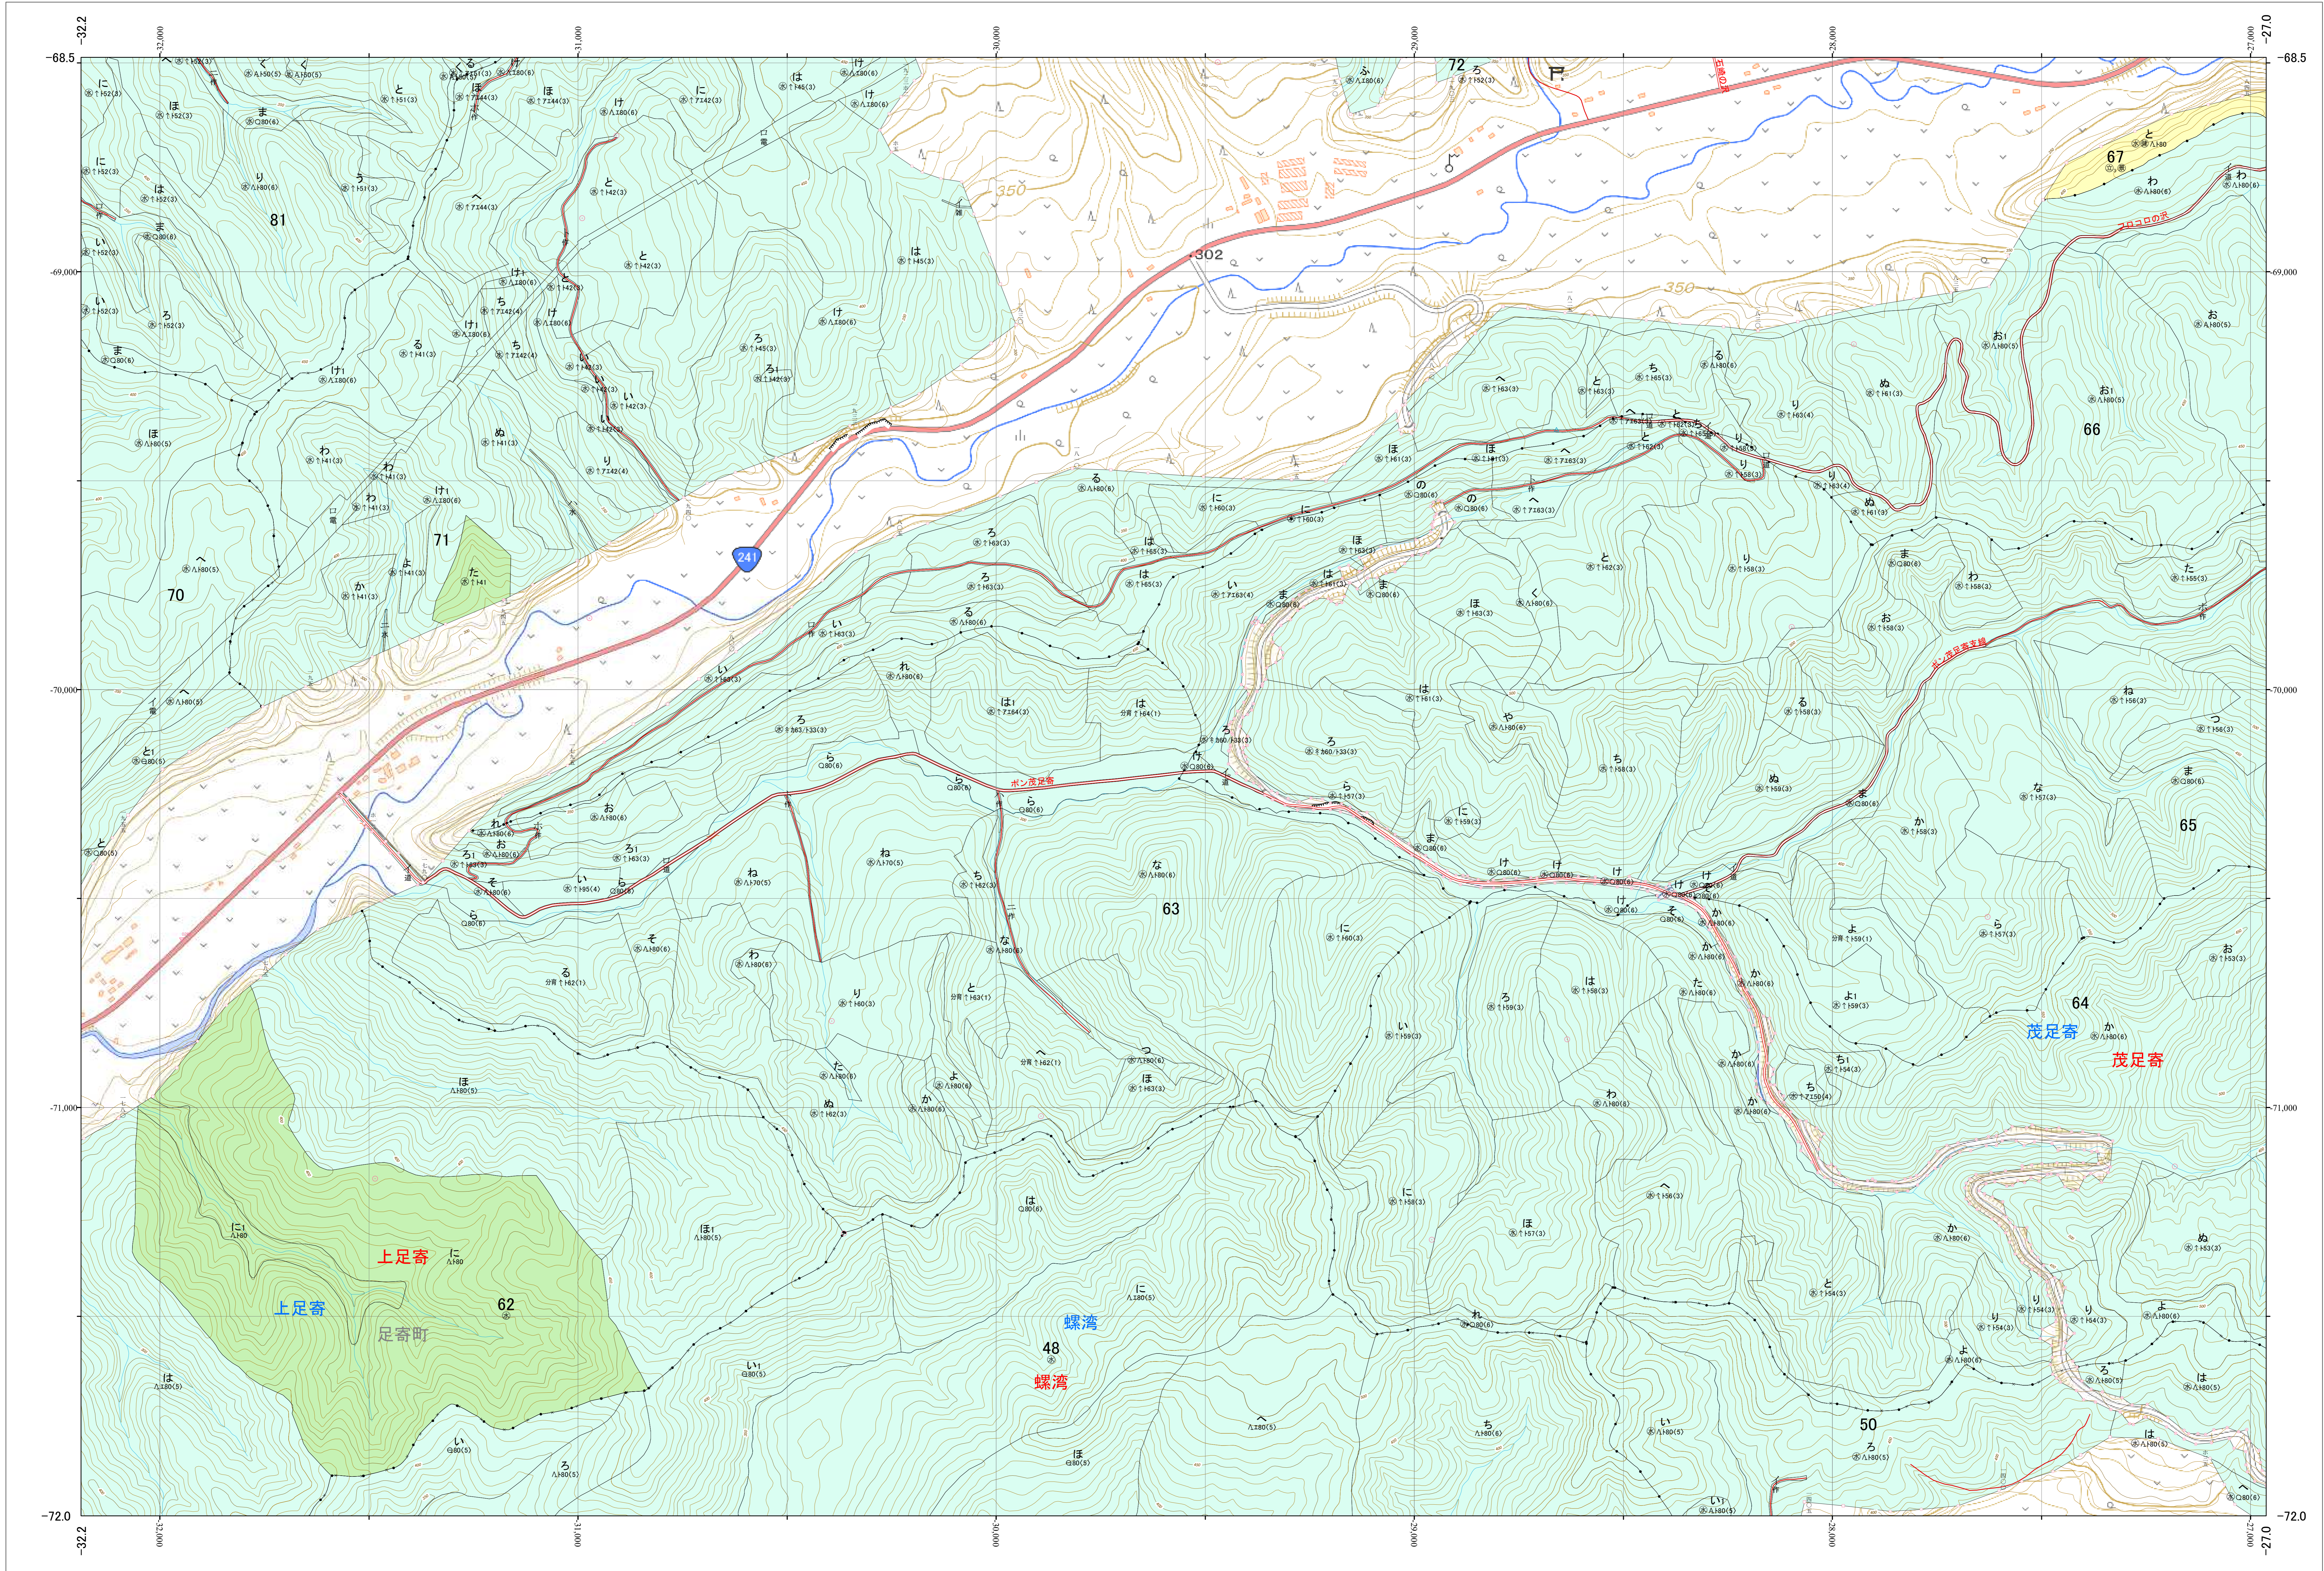

北海道森林管理局 十勝森林計画区  
十勝東部森林管理署 基本図・国有林野施業実施計画図 68 (全159)

第13公共座標

十勝東部 68

林班番号: 0047~0050・0062~0067・0070~0074・0081

令和五年度 第六次樹立

林班番号: 0047~0050・0062~0067・0070~0074・0081

北海道森林管理局 十勝東部森林管理署  
十勝東部 68

「測量法に基づく国土院院長承認(使用) R 5JHs 635」  
この地図は、国土院院長の承認を得て、同院発行の電子地形図を用いて作成したものである。  
第三者がさらに複製する場合には、国土院院長の承認を得なければならない。