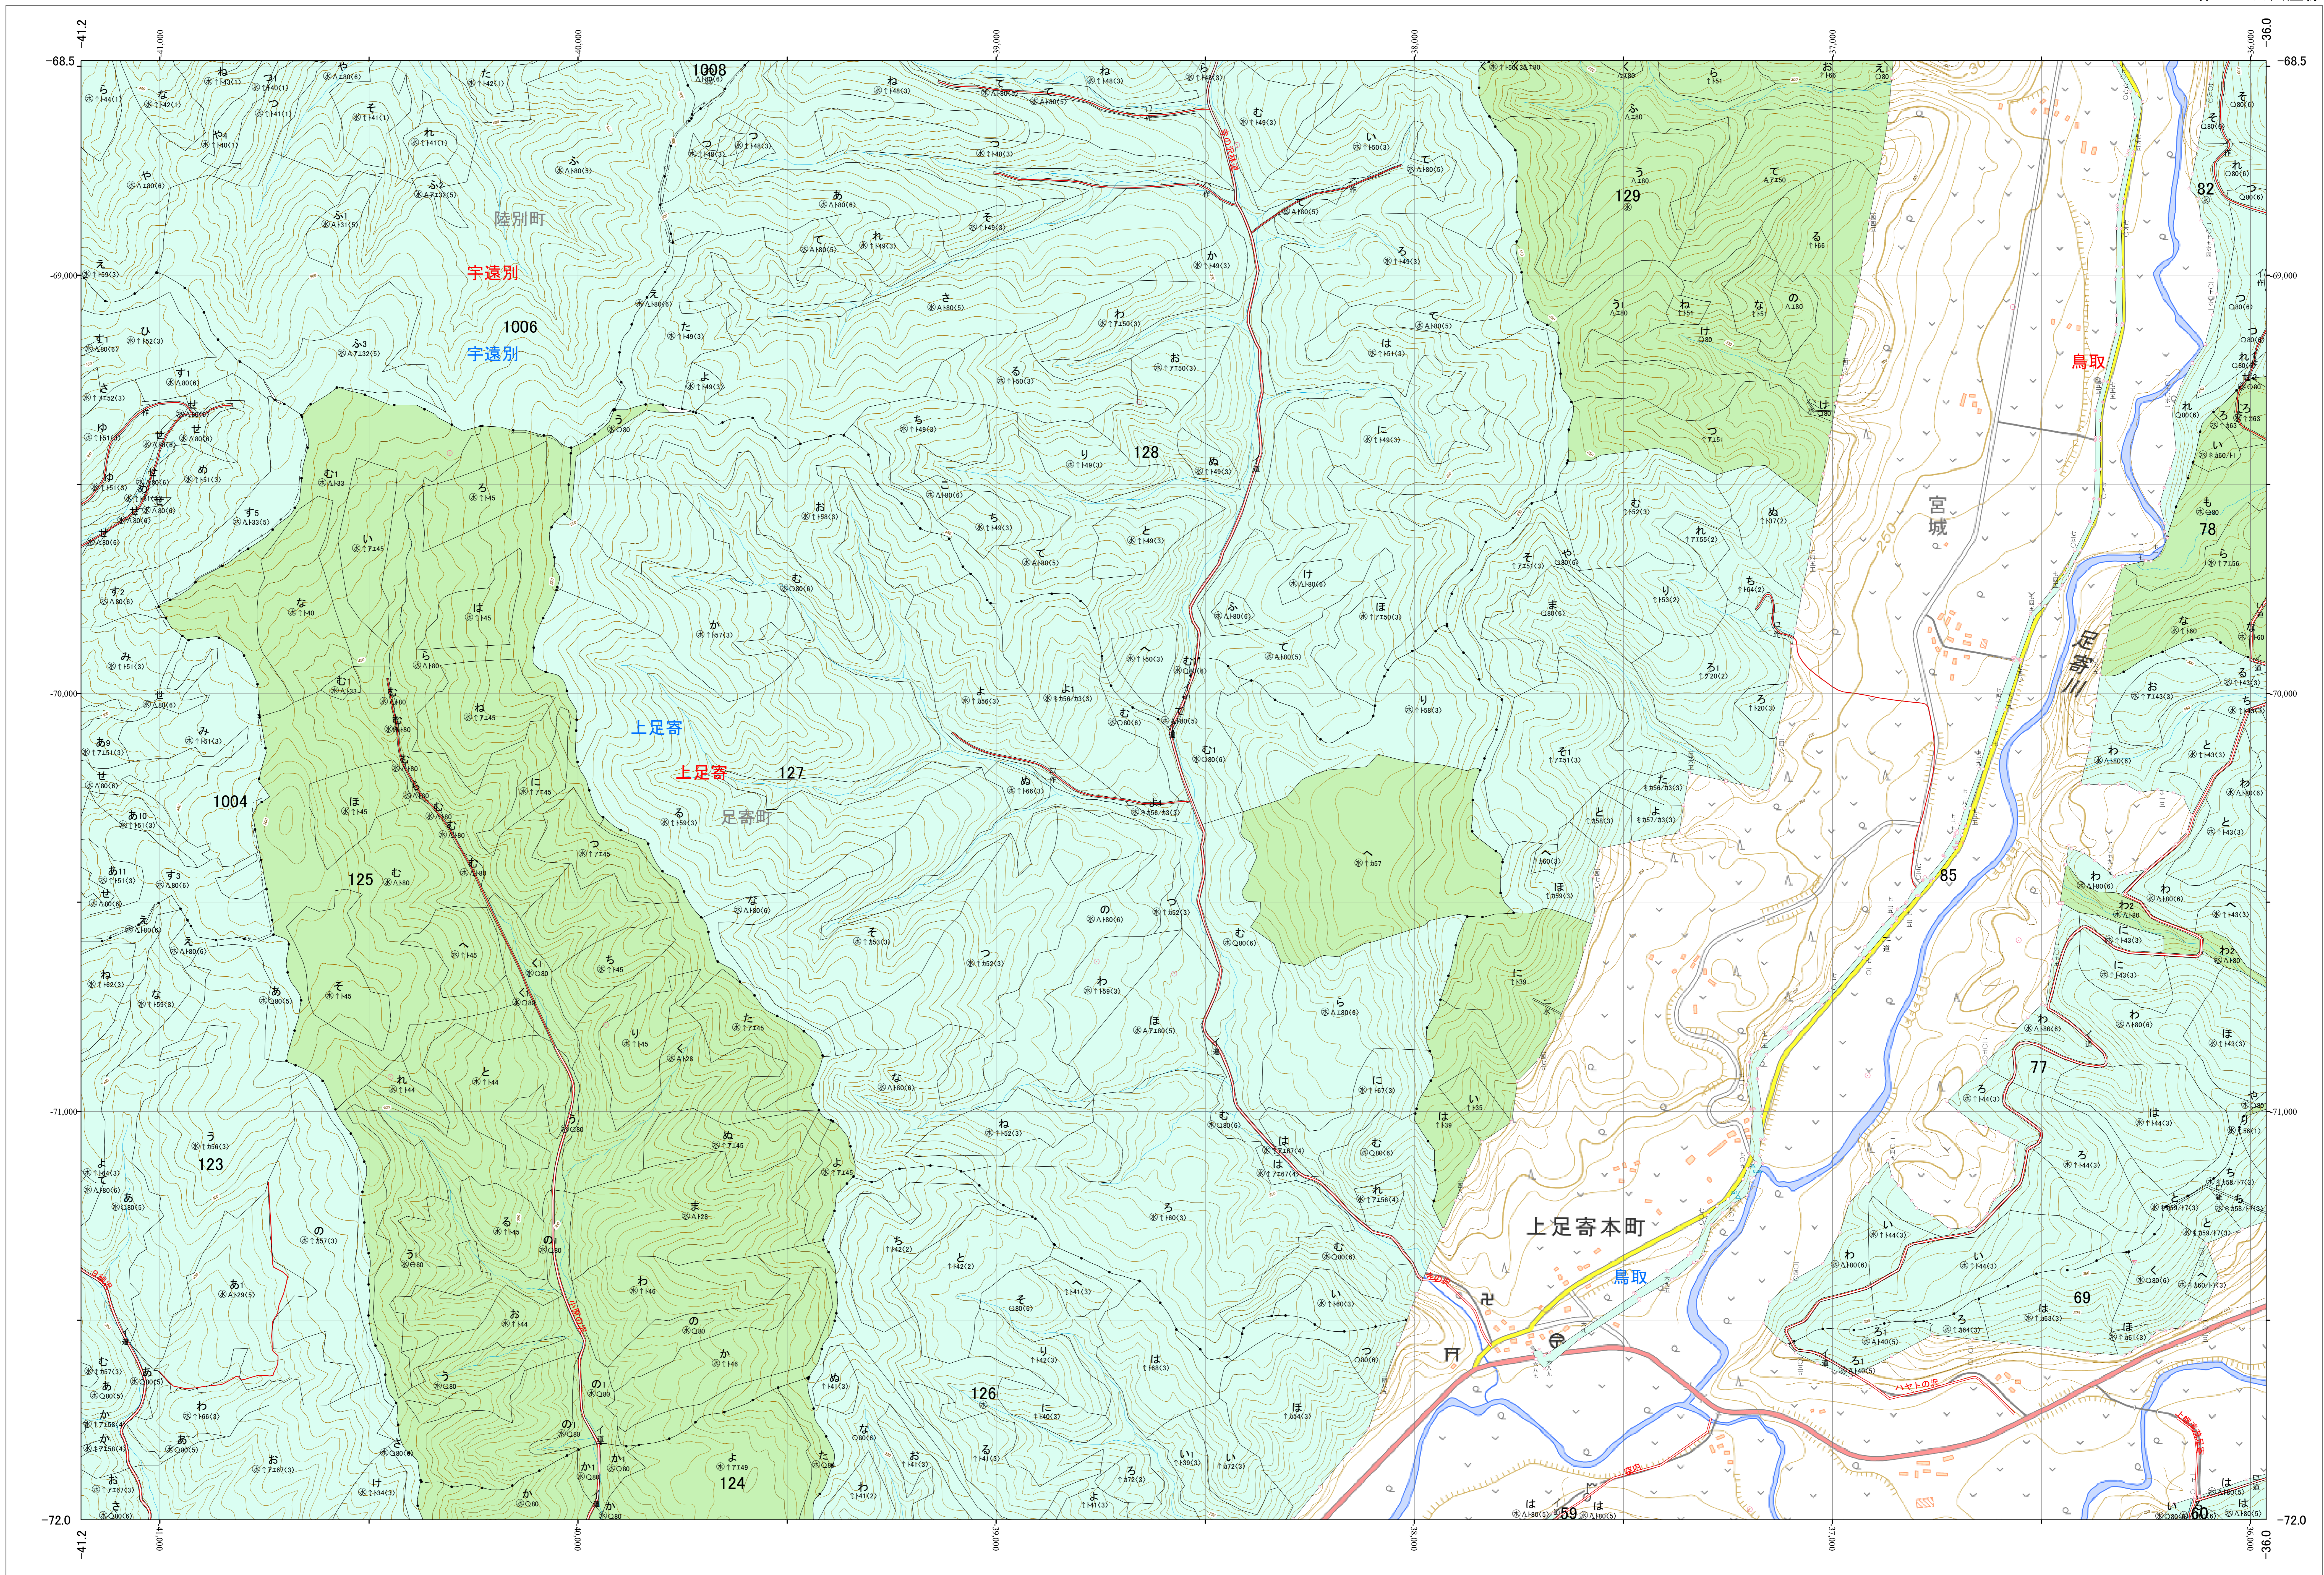

北海道森林管理局 十勝森林計画区  
十勝東部森林管理署 基本図・国有林野施業実施計画図 66 (全159)

第13公共座標

十勝東部 66

林班番号: 0059~0061・0069~0077~0078・0082・0085・0122~0129・1004・1006・1008~1009

令和五年度 第六次樹立

「測量法に基づく国土院院長承認(使用) R 5JHs 635」  
この地図は、国土院院長の承認を得て、同院発行の電子地形図を用いて作成したものである。  
第三者がさらに複製する場合には、国土院院長の承認を得なければならない。

林班番号: 0059~0061・0069~0077~0078・0082・0085・0122~0129・1004・1006・1008~1009

北海道森林管理局 十勝東部森林管理署  
十勝東部 66