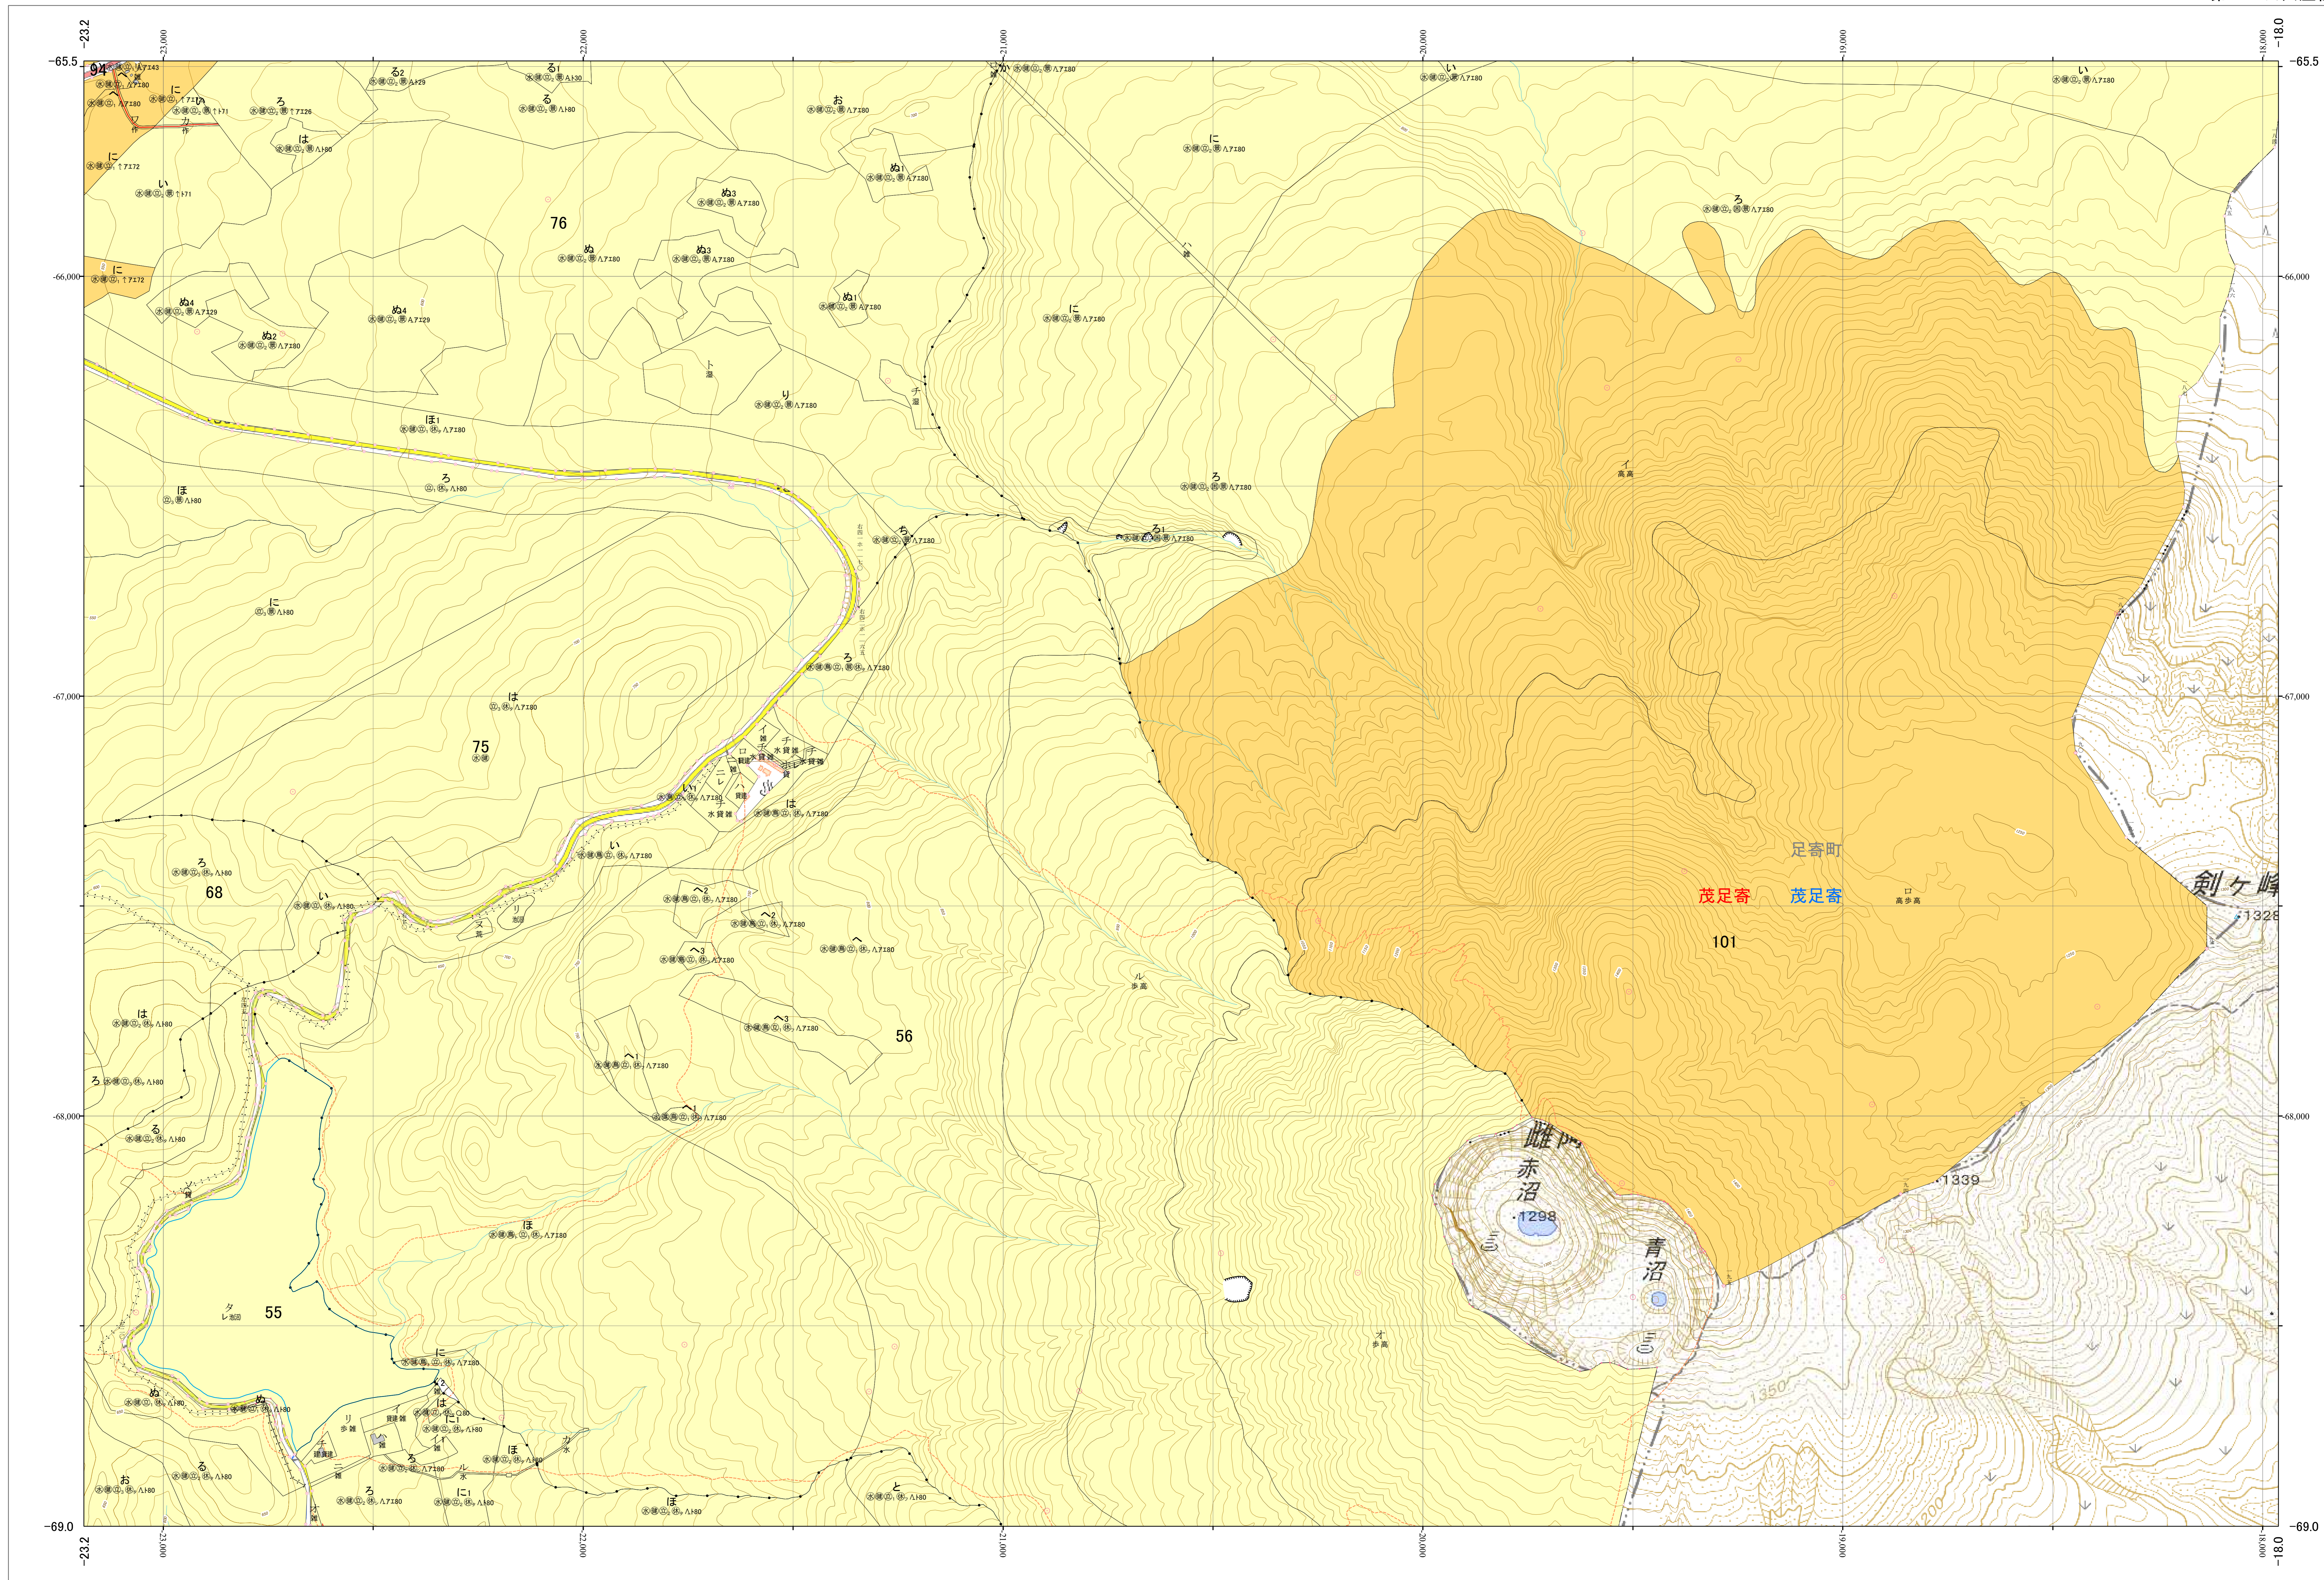

北海道森林管理局 十勝森林計画区
十勝東部森林管理署 基本図・国有林野施業実施計画図 63 (全159)

第13公共座標

10.05
↑

十勝東部 63

林班番号: 0055~0056・0068・0075~0076・0094・0101

林班番号: 0055~0056・0068・0075~0076・0094・0101

令和五年度 第六次樹立

北海道森林管理局 十勝東部森林管理署

十勝東部 63

「測量法に基づく国土院院長承認(使用) R5JHs 635」
この地図は、国土院院長の承認を得て、同院発行の電子地形図を用いて作成したものである。
第三者がさらに複製する場合には、国土院院長の承認を得なければならない。