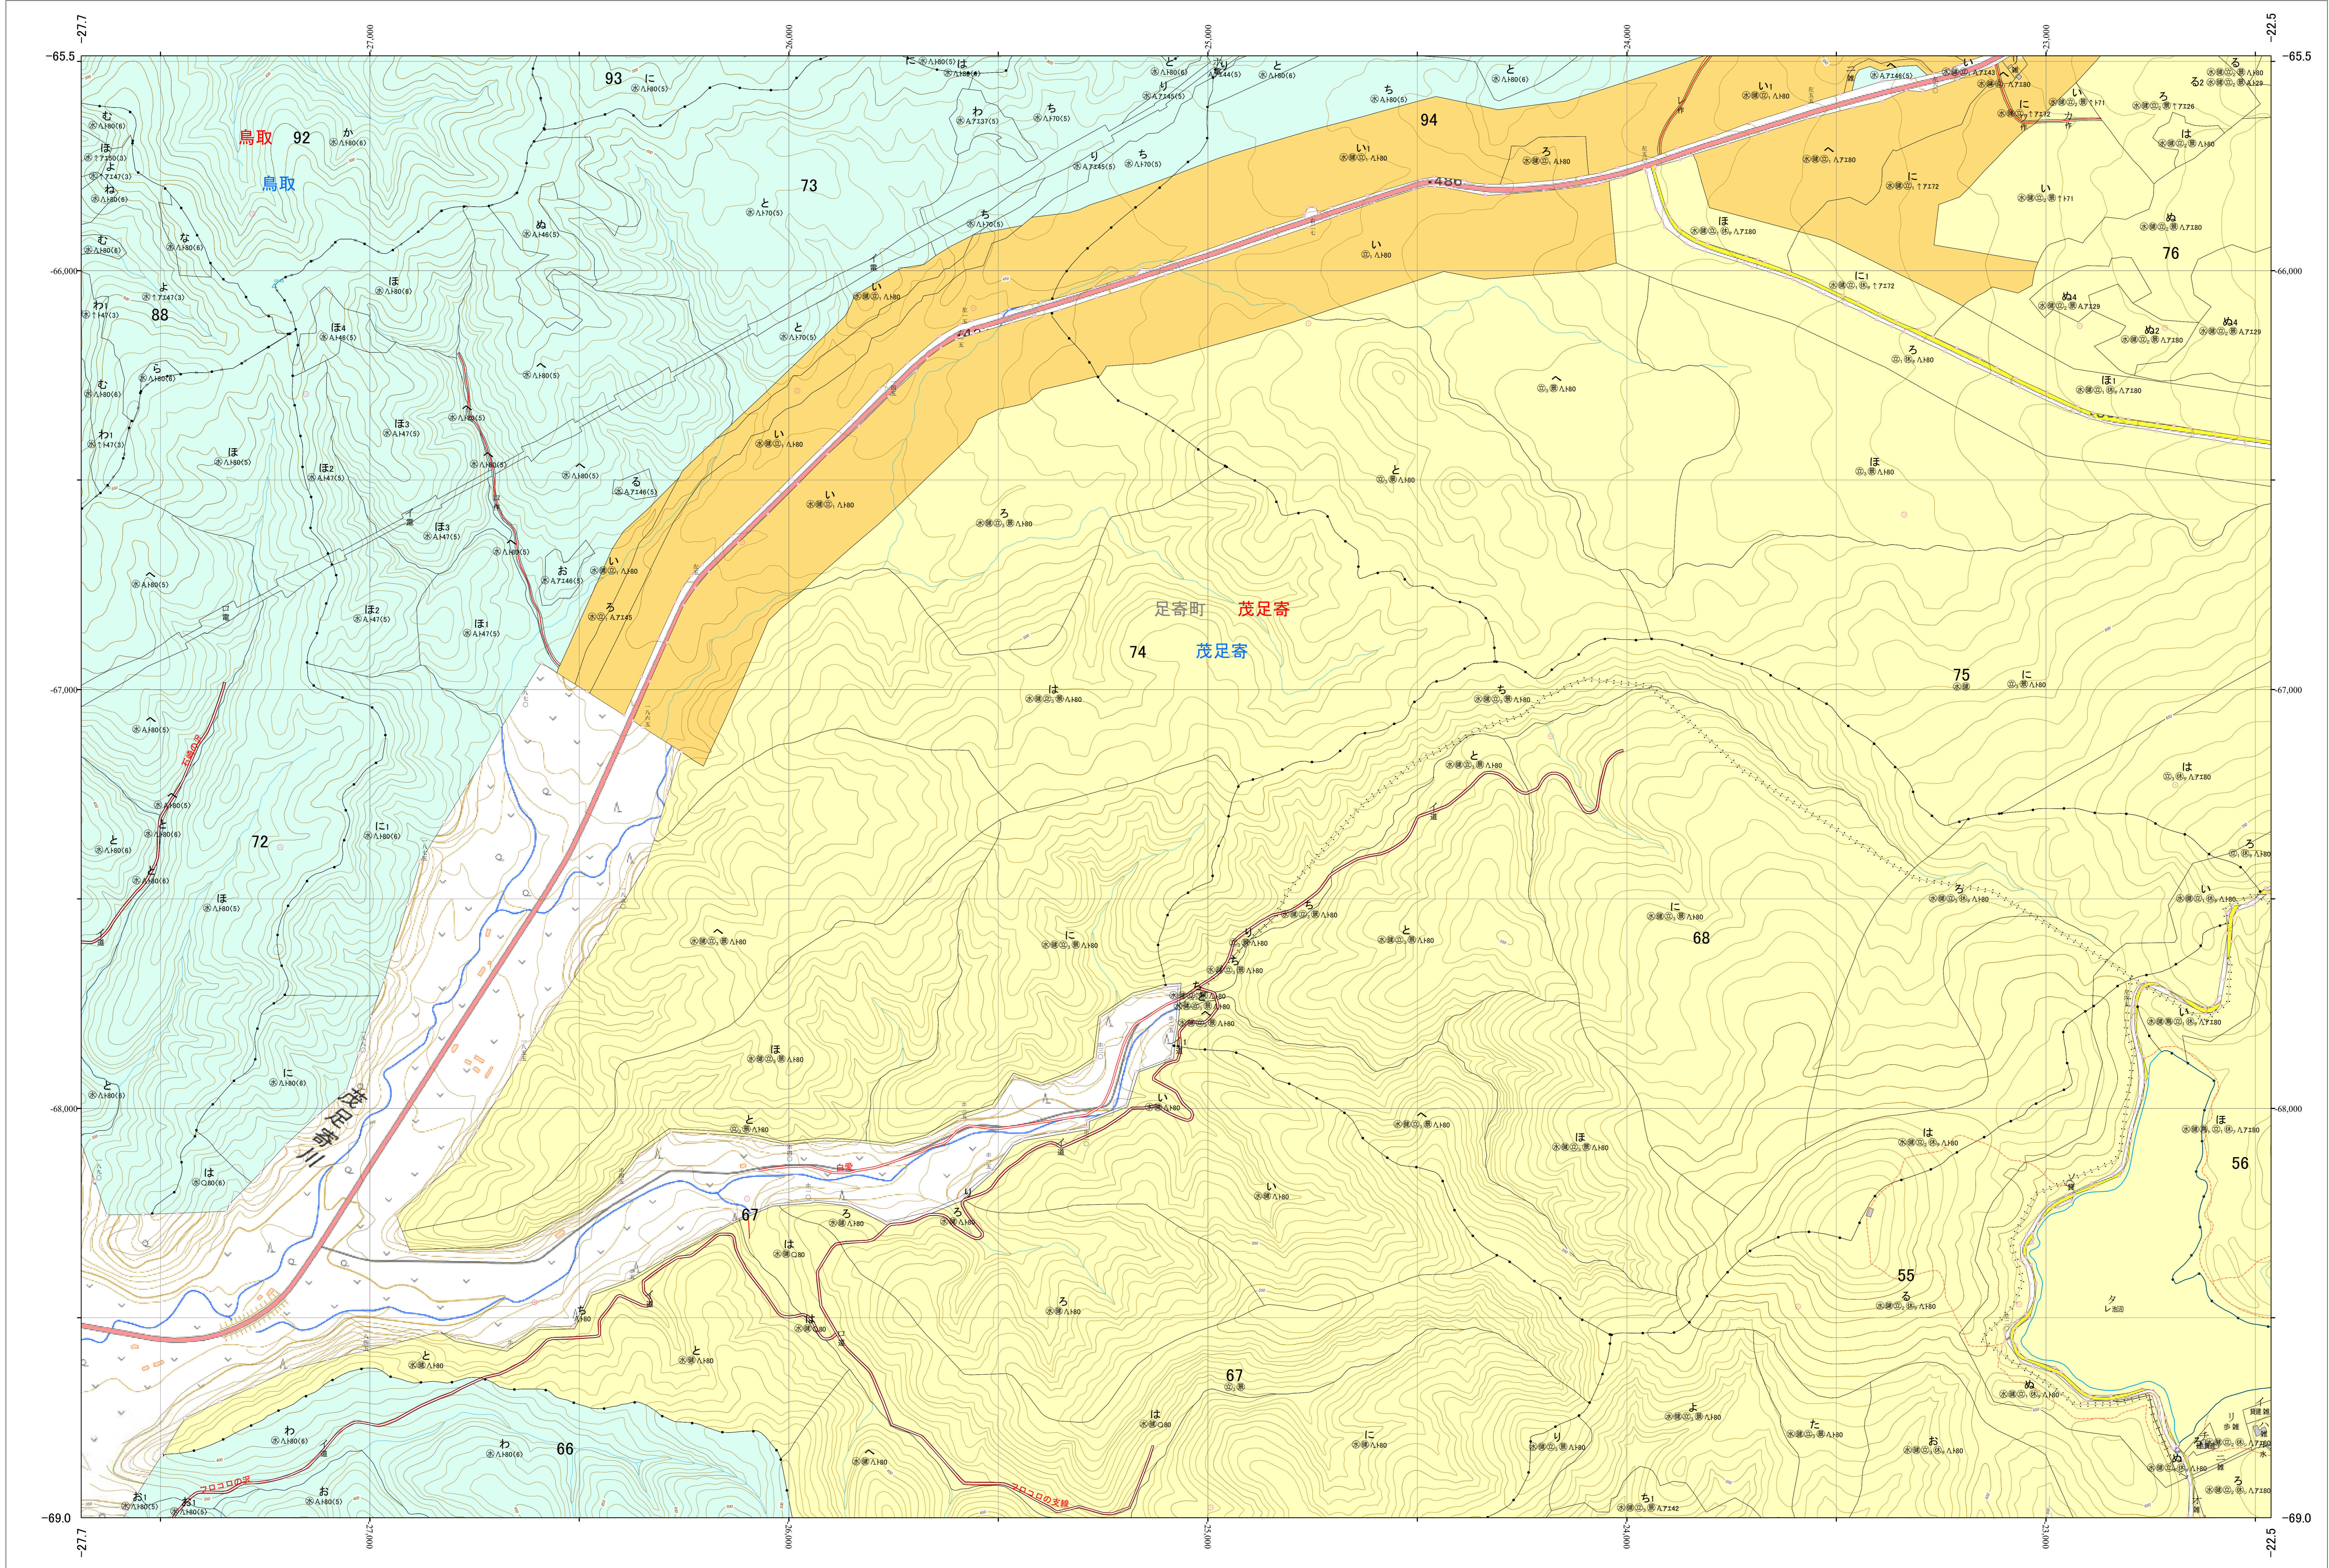

北海道森林管理局 十勝森林計画区
十勝東部森林管理署 基本図・国有林野施業実施計画図 62 (全159)

第13公共座標

十勝東部 62

林班番号: 0055~0056・0066~0068・0072~0076・0088・0092~0094
令和五年度 第六次樹立

林班番号: 0055~0056・0066~0068・0072~0076・0088・0092~0094

北海道森林管理局 十勝東部森林管理署
十勝東部 62

「測量法に基づく国土地理院長承認(使用) R 5JHs 635」
この地図は、国土地理院長の承認を得て、同院発行の電子地形図を用いて作成したものである。
第三者がさらに複製する場合には、国土地理院長の承認を得なければならない。