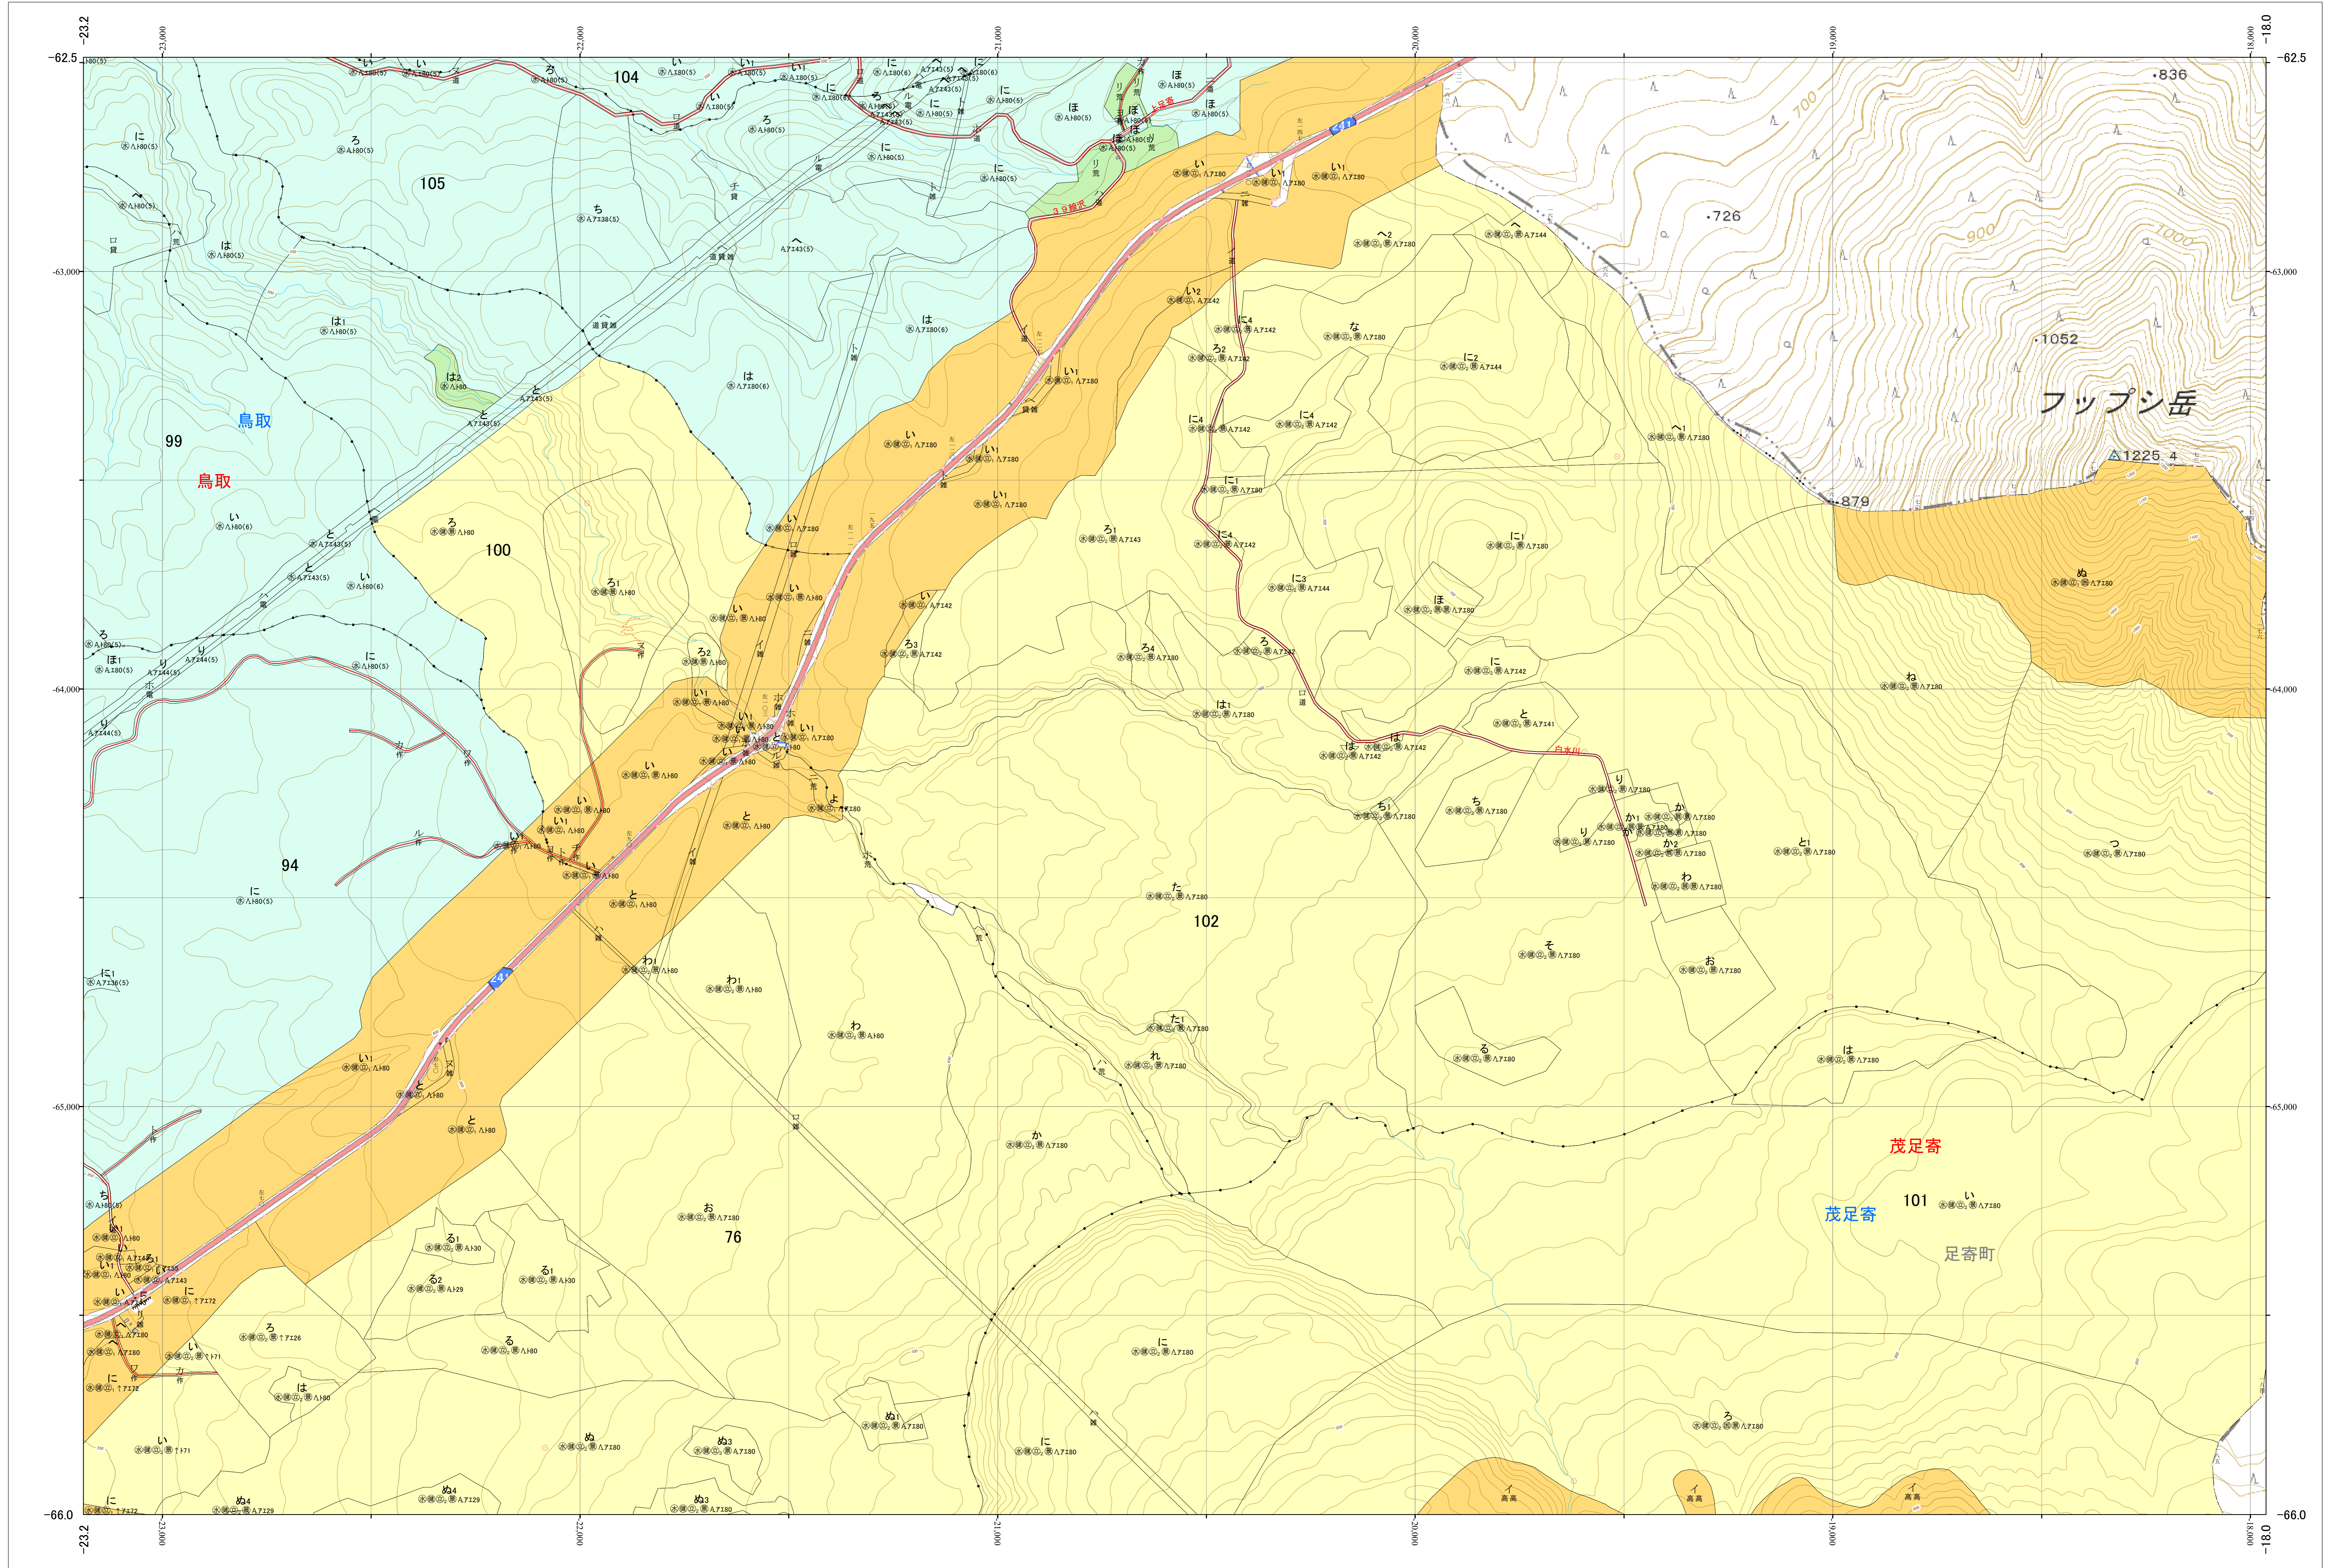

北海道森林管理局 十勝森林計画区  
十勝東部森林管理署 基本図・国有林野施業実施計画図 57 (全159)

第13公共座標

十勝東部 57

林班番号: 0075~0076・0094・0099~0105

林班番号: 0075~0076・0094・0099~0105

令和五年度 第六次樹立

北海道森林管理局 十勝東部森林管理署

十勝東部 57

「測量法に基づく国土地理院長承認(使用) R5JHs 635」  
この地図は、国土地理院長の承認を得て、同院発行の電子地形図を用いて作成したものである。  
第三者がさらに複製する場合には、国土地理院長の承認を得なければならない。