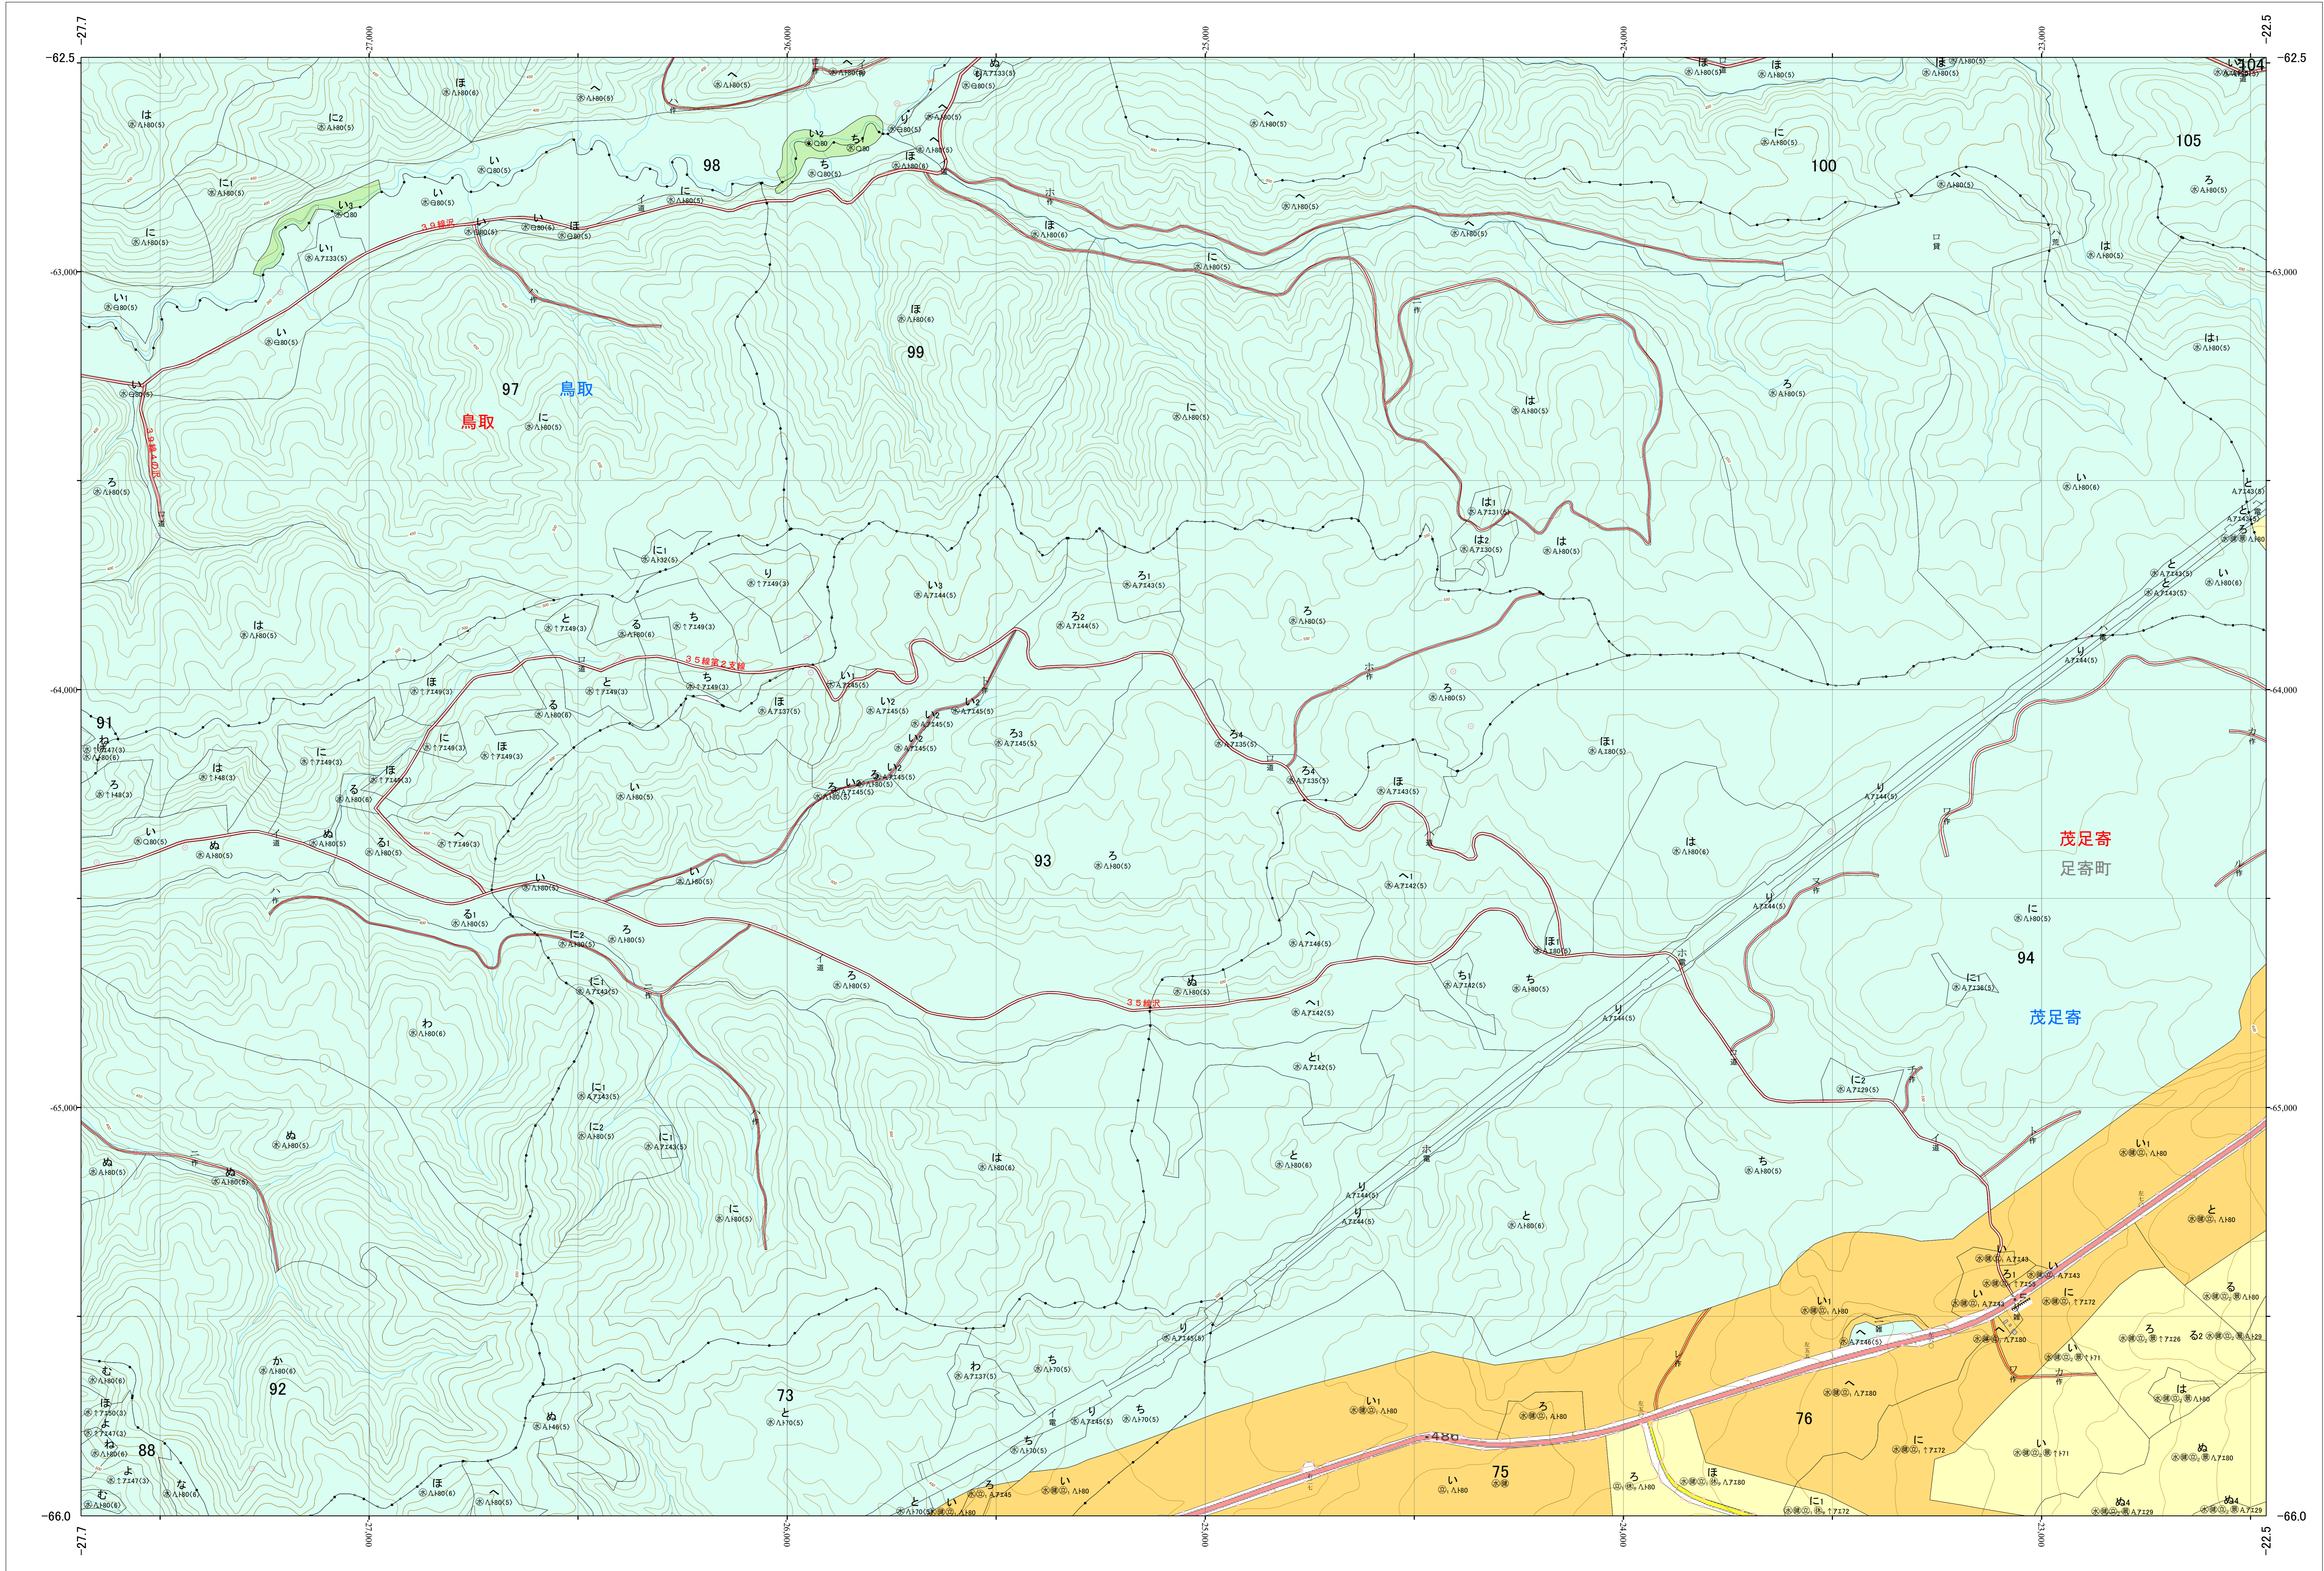

北海道森林管理局 十勝森林計画区
十勝東部森林管理署 基本図・国有林野施業実施計画図 56 (全159)

第13公共座標

十勝東部 56

林班番号: 0072~0076・0088・0091~0094・0097~0100・0103~0105・0108

令和五年度 第六次樹立
林班番号: 0072~0076・0088・0091~0094・0097~0100・0103~0105・0108

「測量法に基づく国土院院長承認(使用) R5JHs 635」
この地図は、国土院院長の承認を得て、同院発行の電子地形図を用いて作成したものである。
第三者がさらに複製する場合には、国土院院長の承認を得なければならない。

北海道森林管理局 十勝東部森林管理署

十勝東部 56