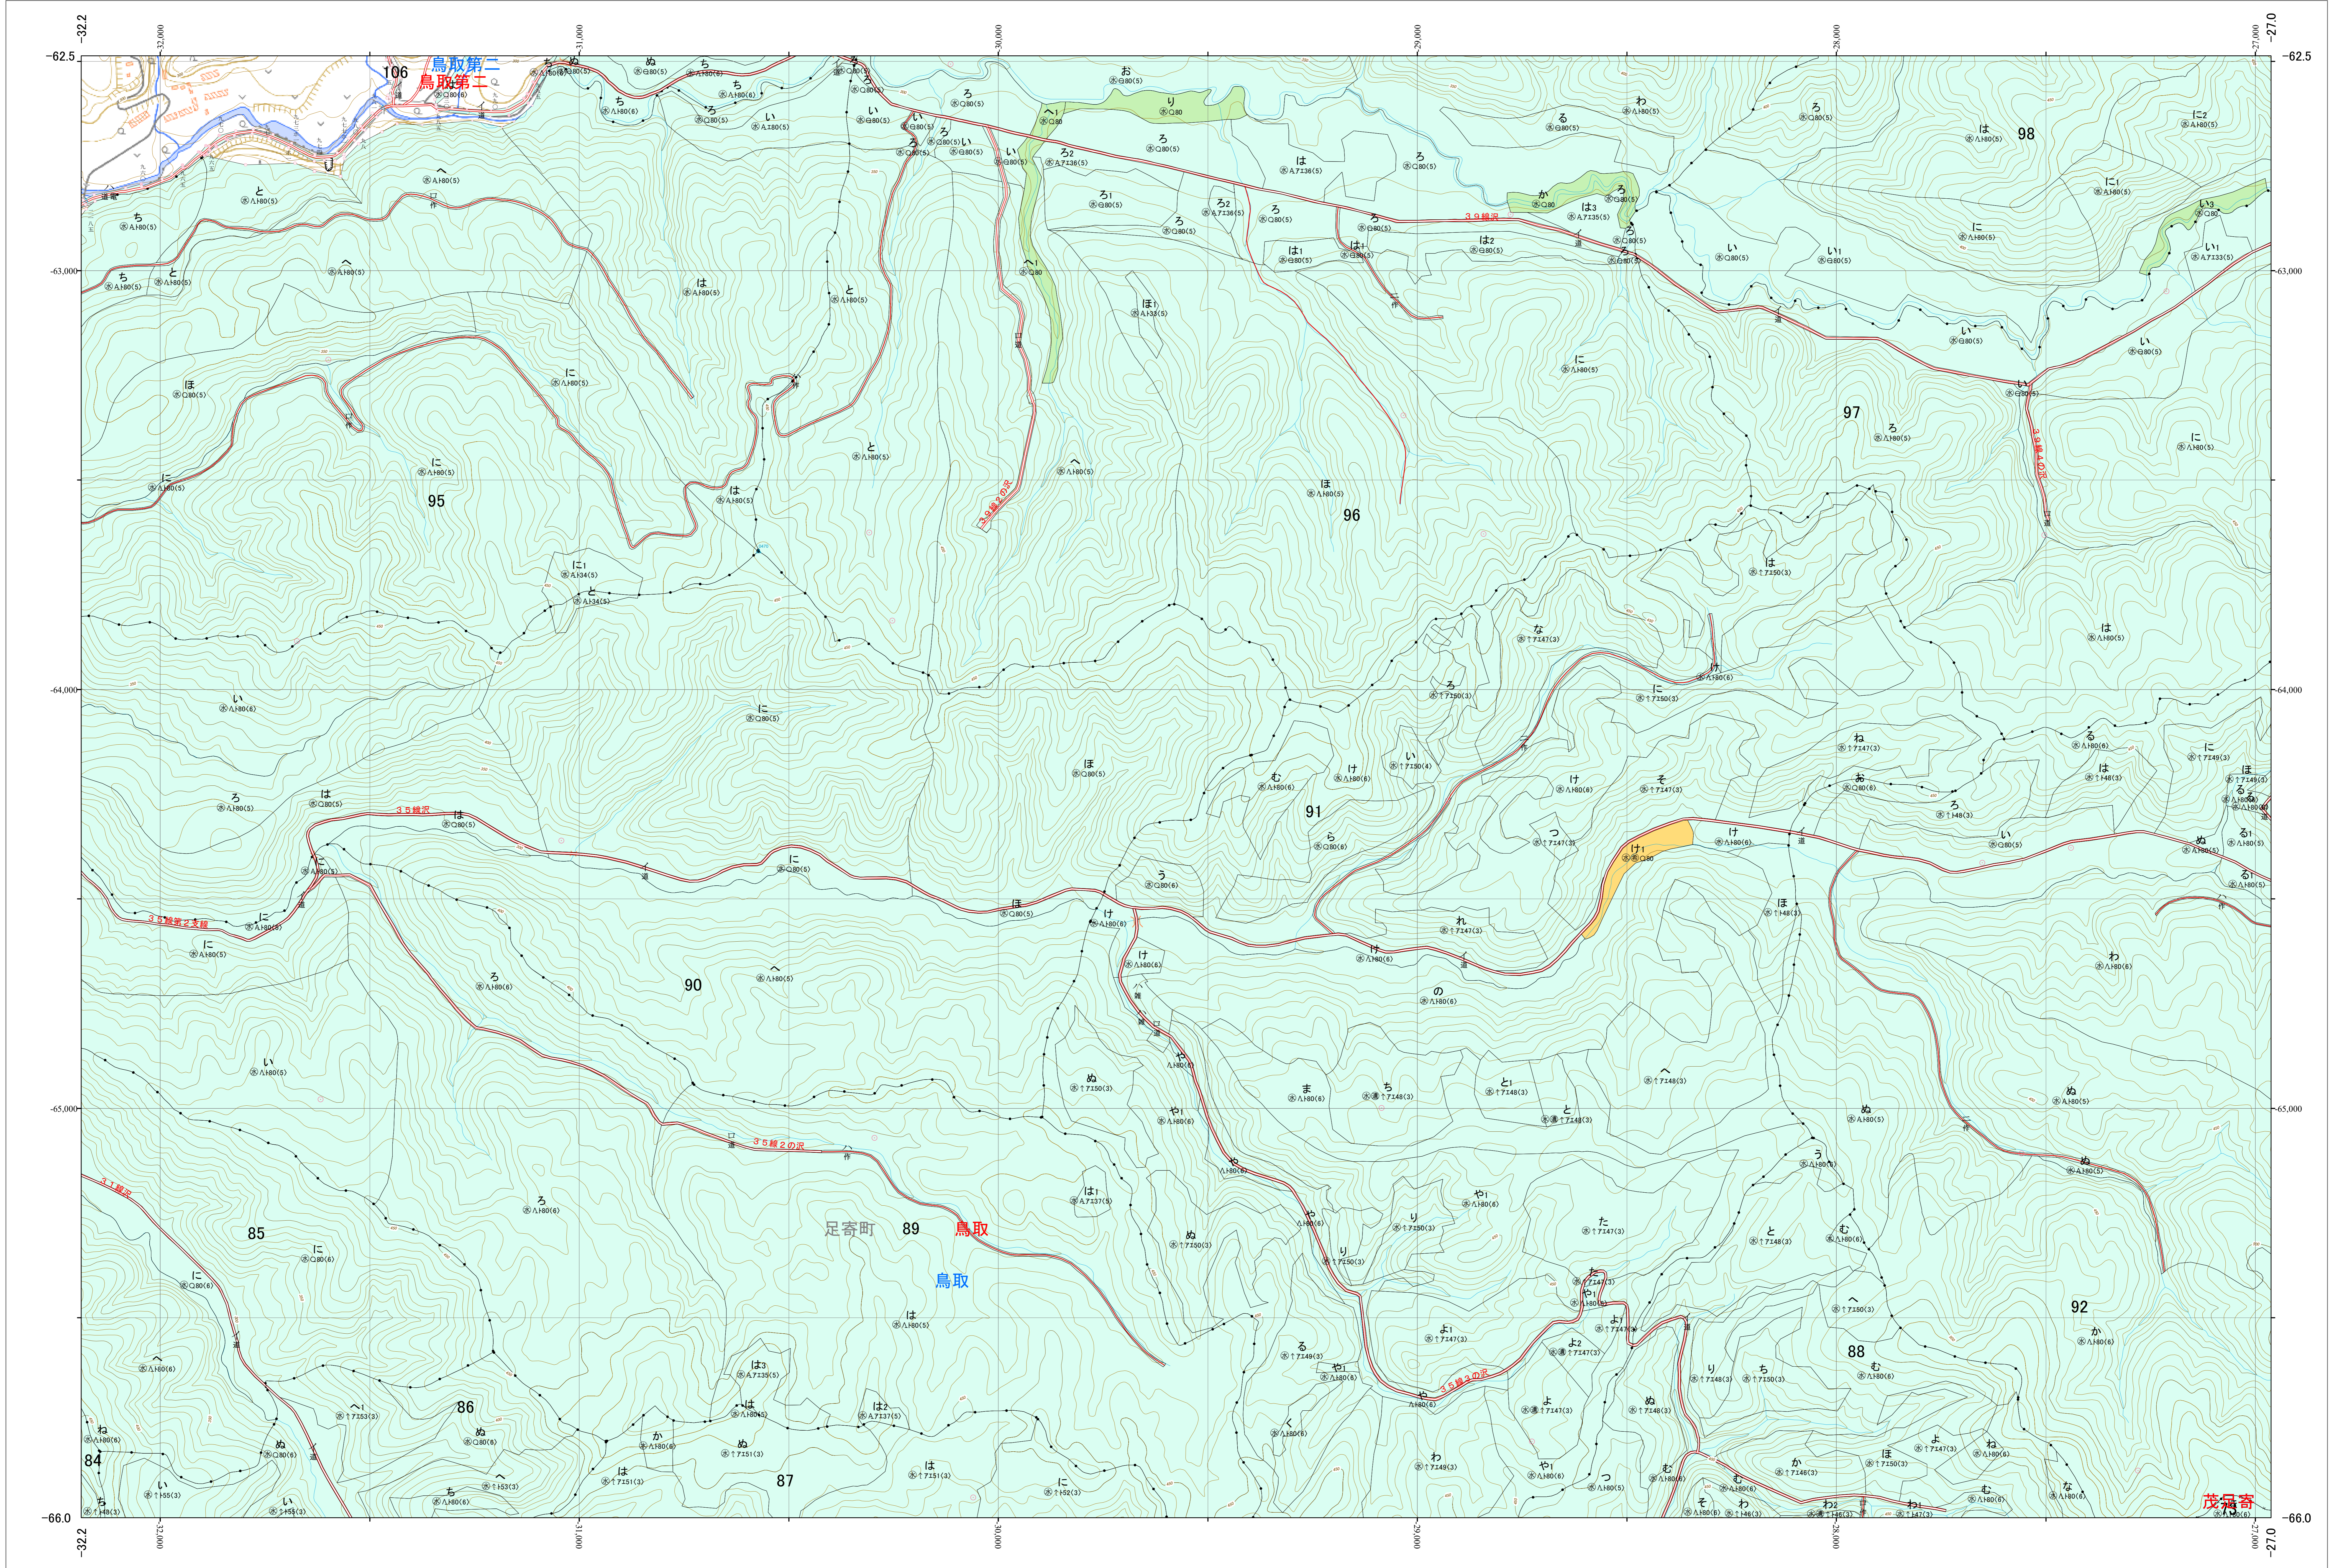

北海道森林管理局 十勝森林計画区  
十勝東部森林管理署 基本図・国有林野施業実施計画図 55 (全159)

第13公共座標

十勝東部 55

林班番号: 0072~0073・0084~0092・0095~0098・0106・0108・0133~0134

令和五年度 第六次樹立

林班番号: 0072~0073・0084~0092・0095~0098・0106・0108・0133~0134

北海道森林管理局 十勝東部森林管理署

十勝東部 55

「測量法に基づく国土院院長承認(使用) R 5JHs 635」  
この地図は、国土院院長の承認を得て、同院発行の電子地形図を用いて作成したものである。  
第三者がさらに複製する場合には、国土院院長の承認を得なければならない。