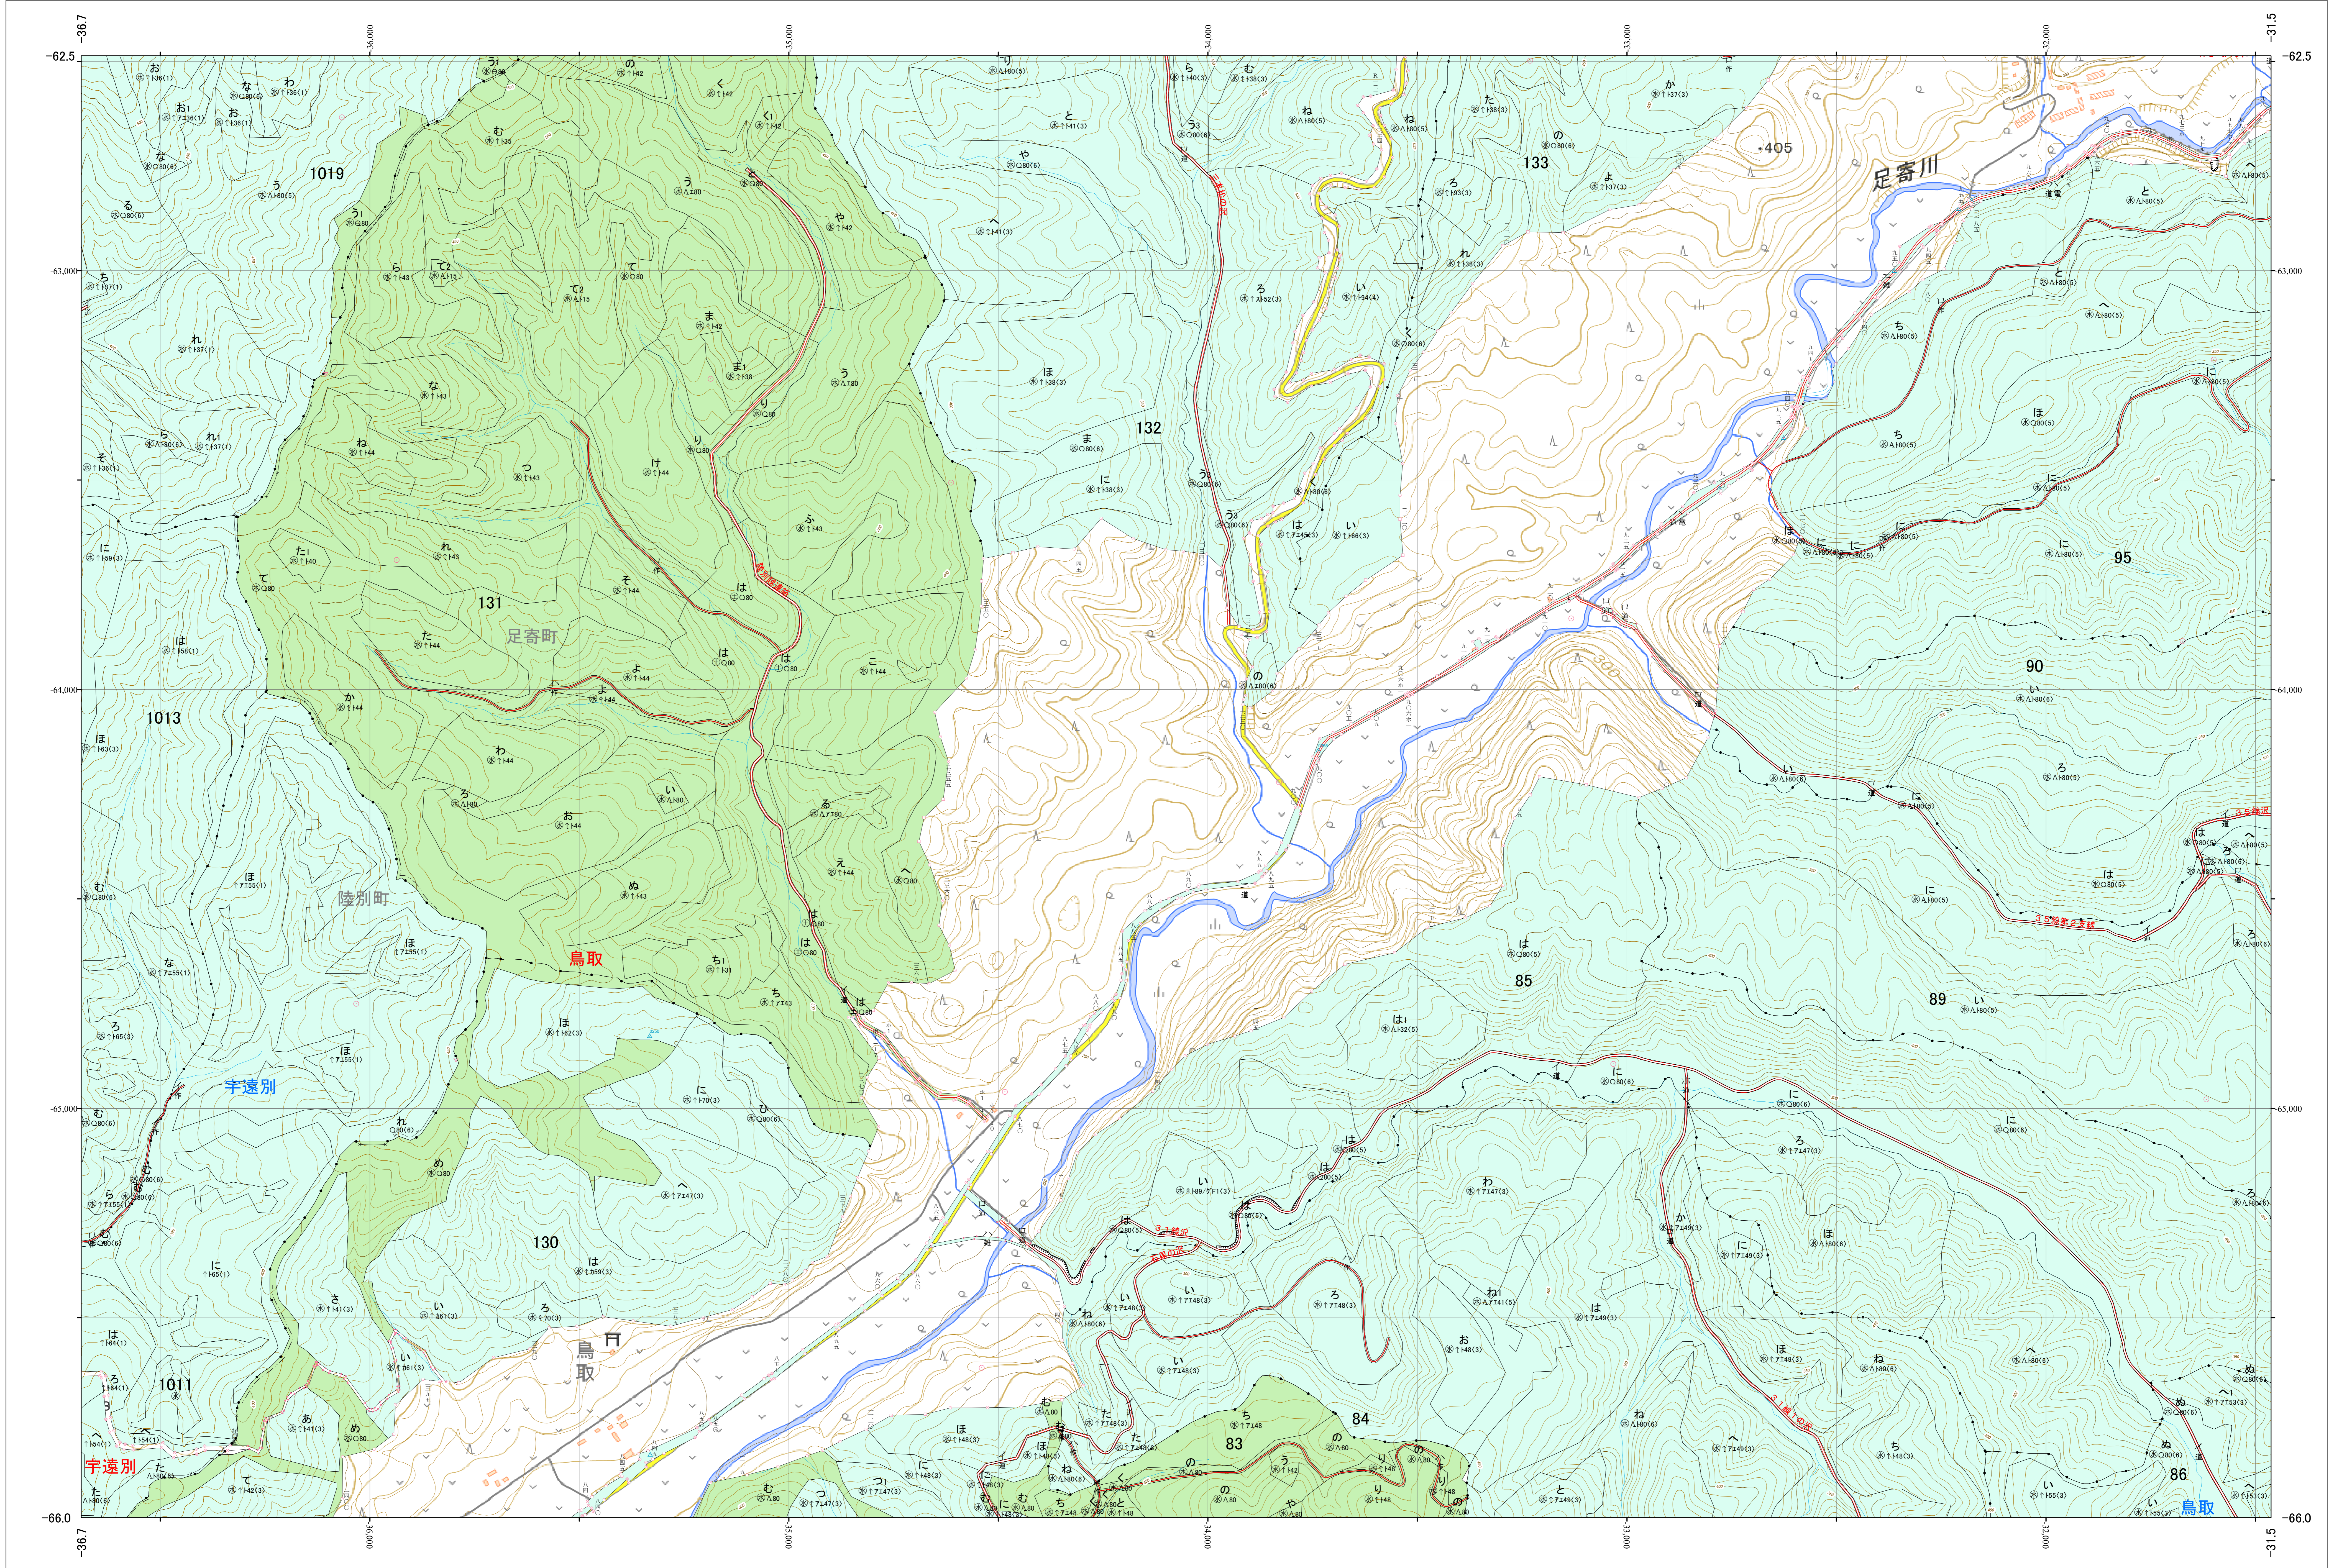

北海道森林管理局 十勝森林計画区  
十勝東部森林管理署 基本図・国有林野施業実施計画図 54 (全159)

第13公共座標

十勝東部 54

林班番号: 0083~0086・0089~0090・0095~0096・0106・0130~0134・0111・0113・1019~1020

令和五年度 第六次樹立

林班番号: 0083~0086・0089~0090・0095~0096・0106・0130~0134・0111・0113・1019~1020

北海道森林管理局 十勝東部森林管理署  
十勝東部 54

「測量法に基づく国土院院長承認(使用) R5JHs 635」  
この地図は、国土院院長の承認を得て、同院発行の電子地形図を用いて作成したものである。  
第三者がさらに複製する場合には、国土院院長の承認を得なければならない。