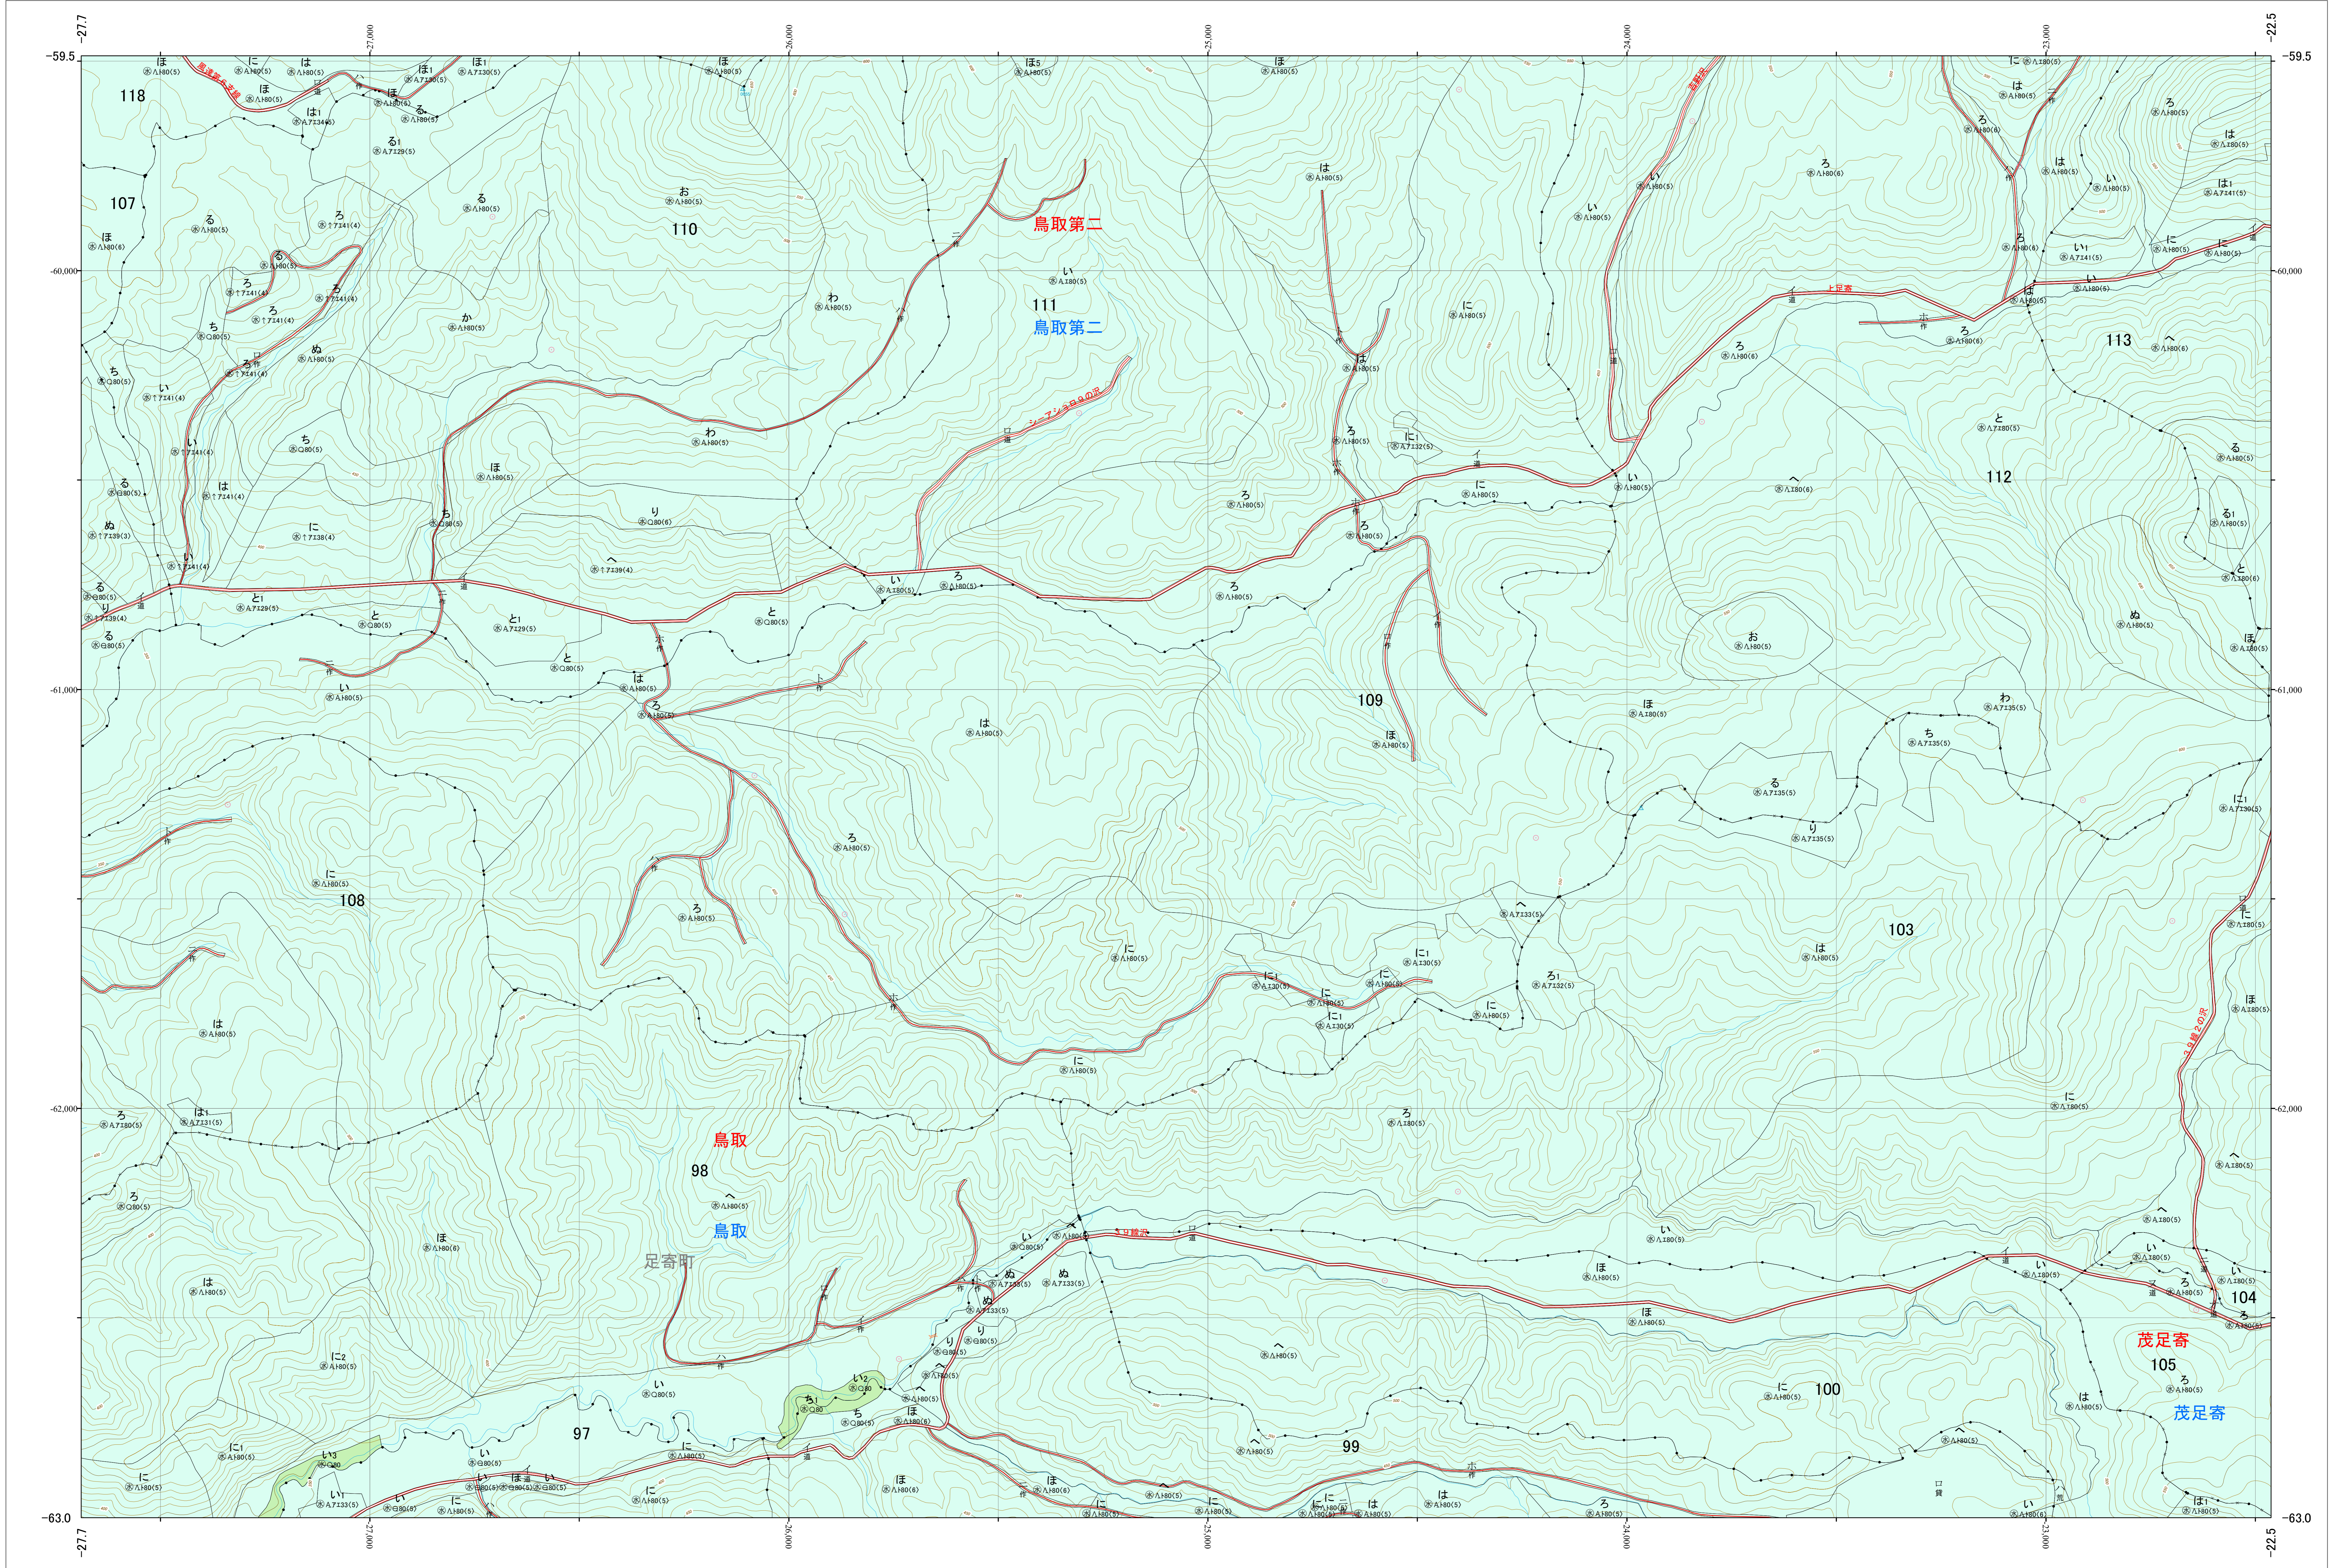

北海道森林管理局 十勝森林計画区
十勝東部森林管理署 基本図・国有林野施業実施計画図 52 (全159)

第13公共座標

十勝東部 52

林班番号: 0097~0100・0103~0105・0107~0113・0118~0119
令和五年度 第六次樹立

「測量法に基づく国土地理院長承認(使用) R 5JHs 635」
この地図は、国土地理院長の承認を得て、同院発行の電子地形図を用いて作成したものである。
第三者がさらに複製する場合には、国土地理院長の承認を得なければならない。

林班番号: 0097~0100・0103~0105・0107~0113・0118~0119

北海道森林管理局 十勝東部森林管理署
十勝東部 52