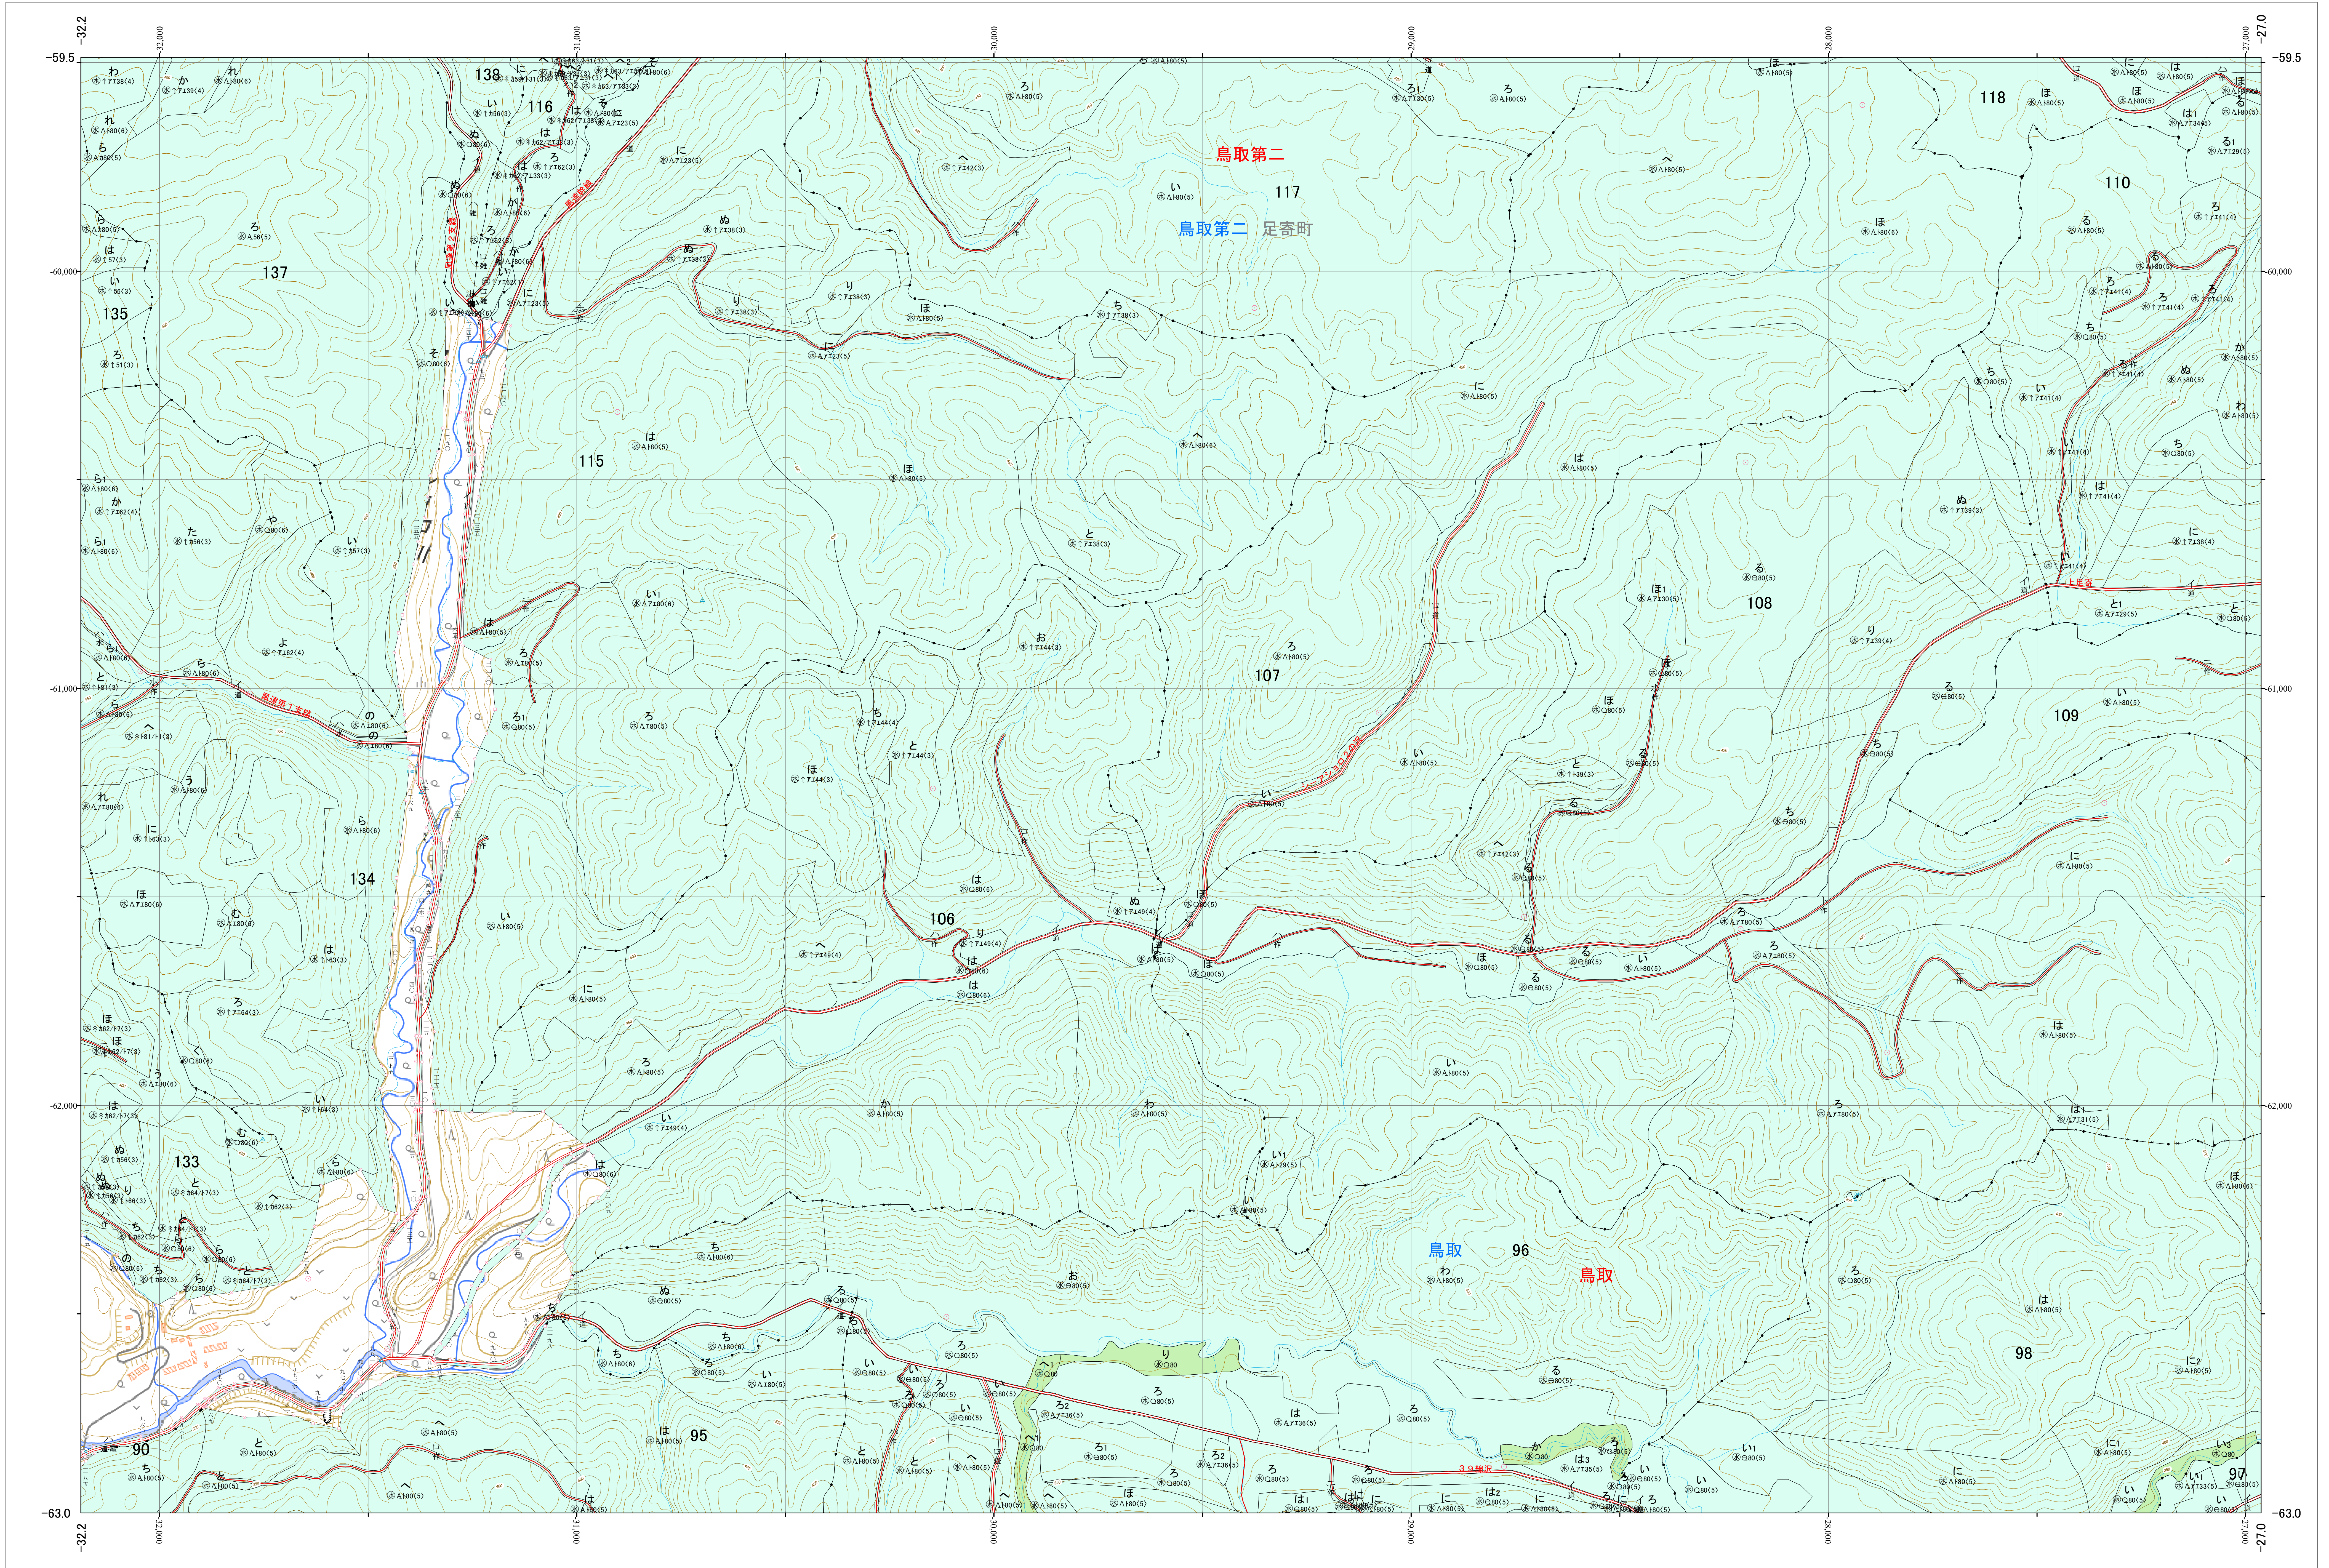

北海道森林管理局 十勝森林計画区
十勝東部森林管理署 基本図・国有林野施業実施計画図 51 (全159)

第13公共座標

十勝東部 51

林班番号: 0090-0095~0098-0106~0110-0115~0118-0133~0135-0137~0139

令和五年度 第六次樹立

林班番号: 0090-0095~0098-0106~0110-0115~0118-0133~0135-0137~0139

北海道森林管理局 十勝東部森林管理署

十勝東部 51

「測量法に基づく国土地理院長承認(使用) R 5JHs 635」
この地図は、国土地理院長の承認を得て、同院発行の電子地形図を用いて作成したものである。
第三者がさらに複製する場合には、国土地理院長の承認を得なければならない。