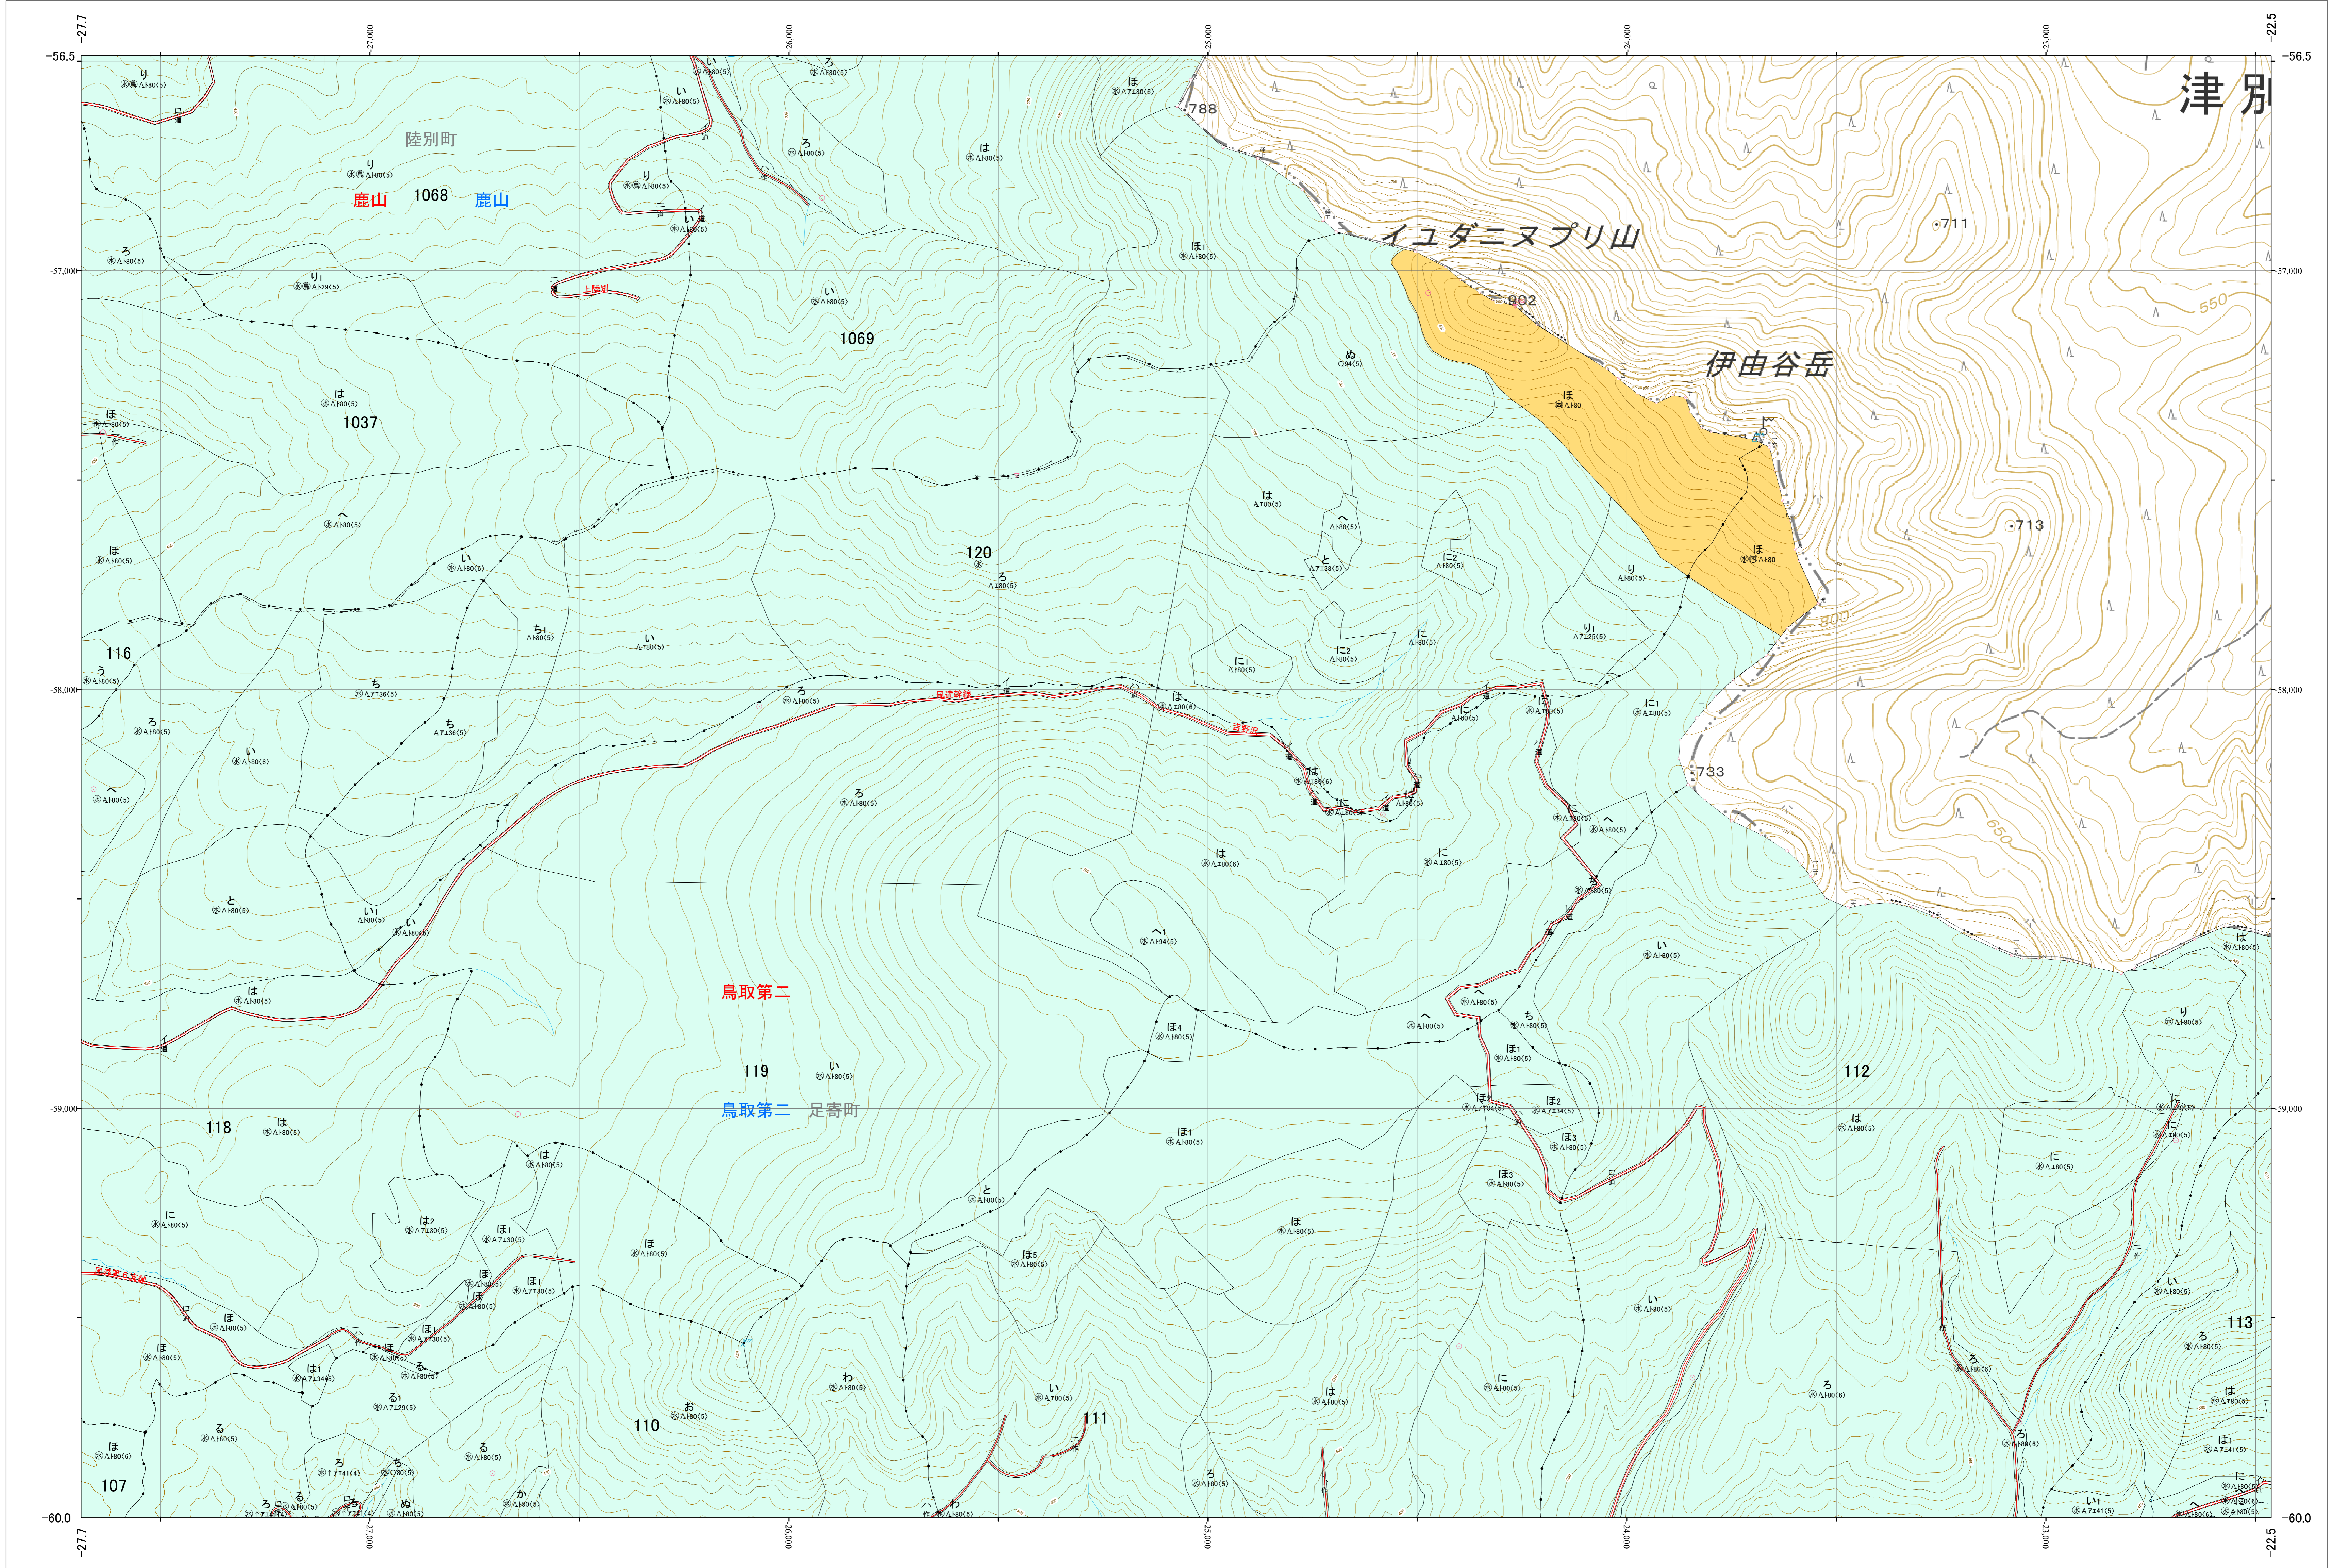

北海道森林管理局 十勝森林計画区
十勝東部森林管理署 基本図・国有林野施業実施計画図 48 (全159)

第13公共座標

48
十勝東部

林班番号: 0107~0108・0110~0113・0116・0118~0120・1037・1068~1069

令和五年度 第六次樹立

林班番号: 0107~0108・0110~0113・0116・0118~0120・1037・1068~1069

北海道森林管理局 十勝東部森林管理署
十勝東部 48

「測量法に基づく国土院院長承認(使用) R 5JHs 635」
この地図は、国土院院長の承認を得て、同院発行の電子地形図を用いて作成したものである。
第三者がさらに複製する場合には、国土院院長の承認を得なければならない。