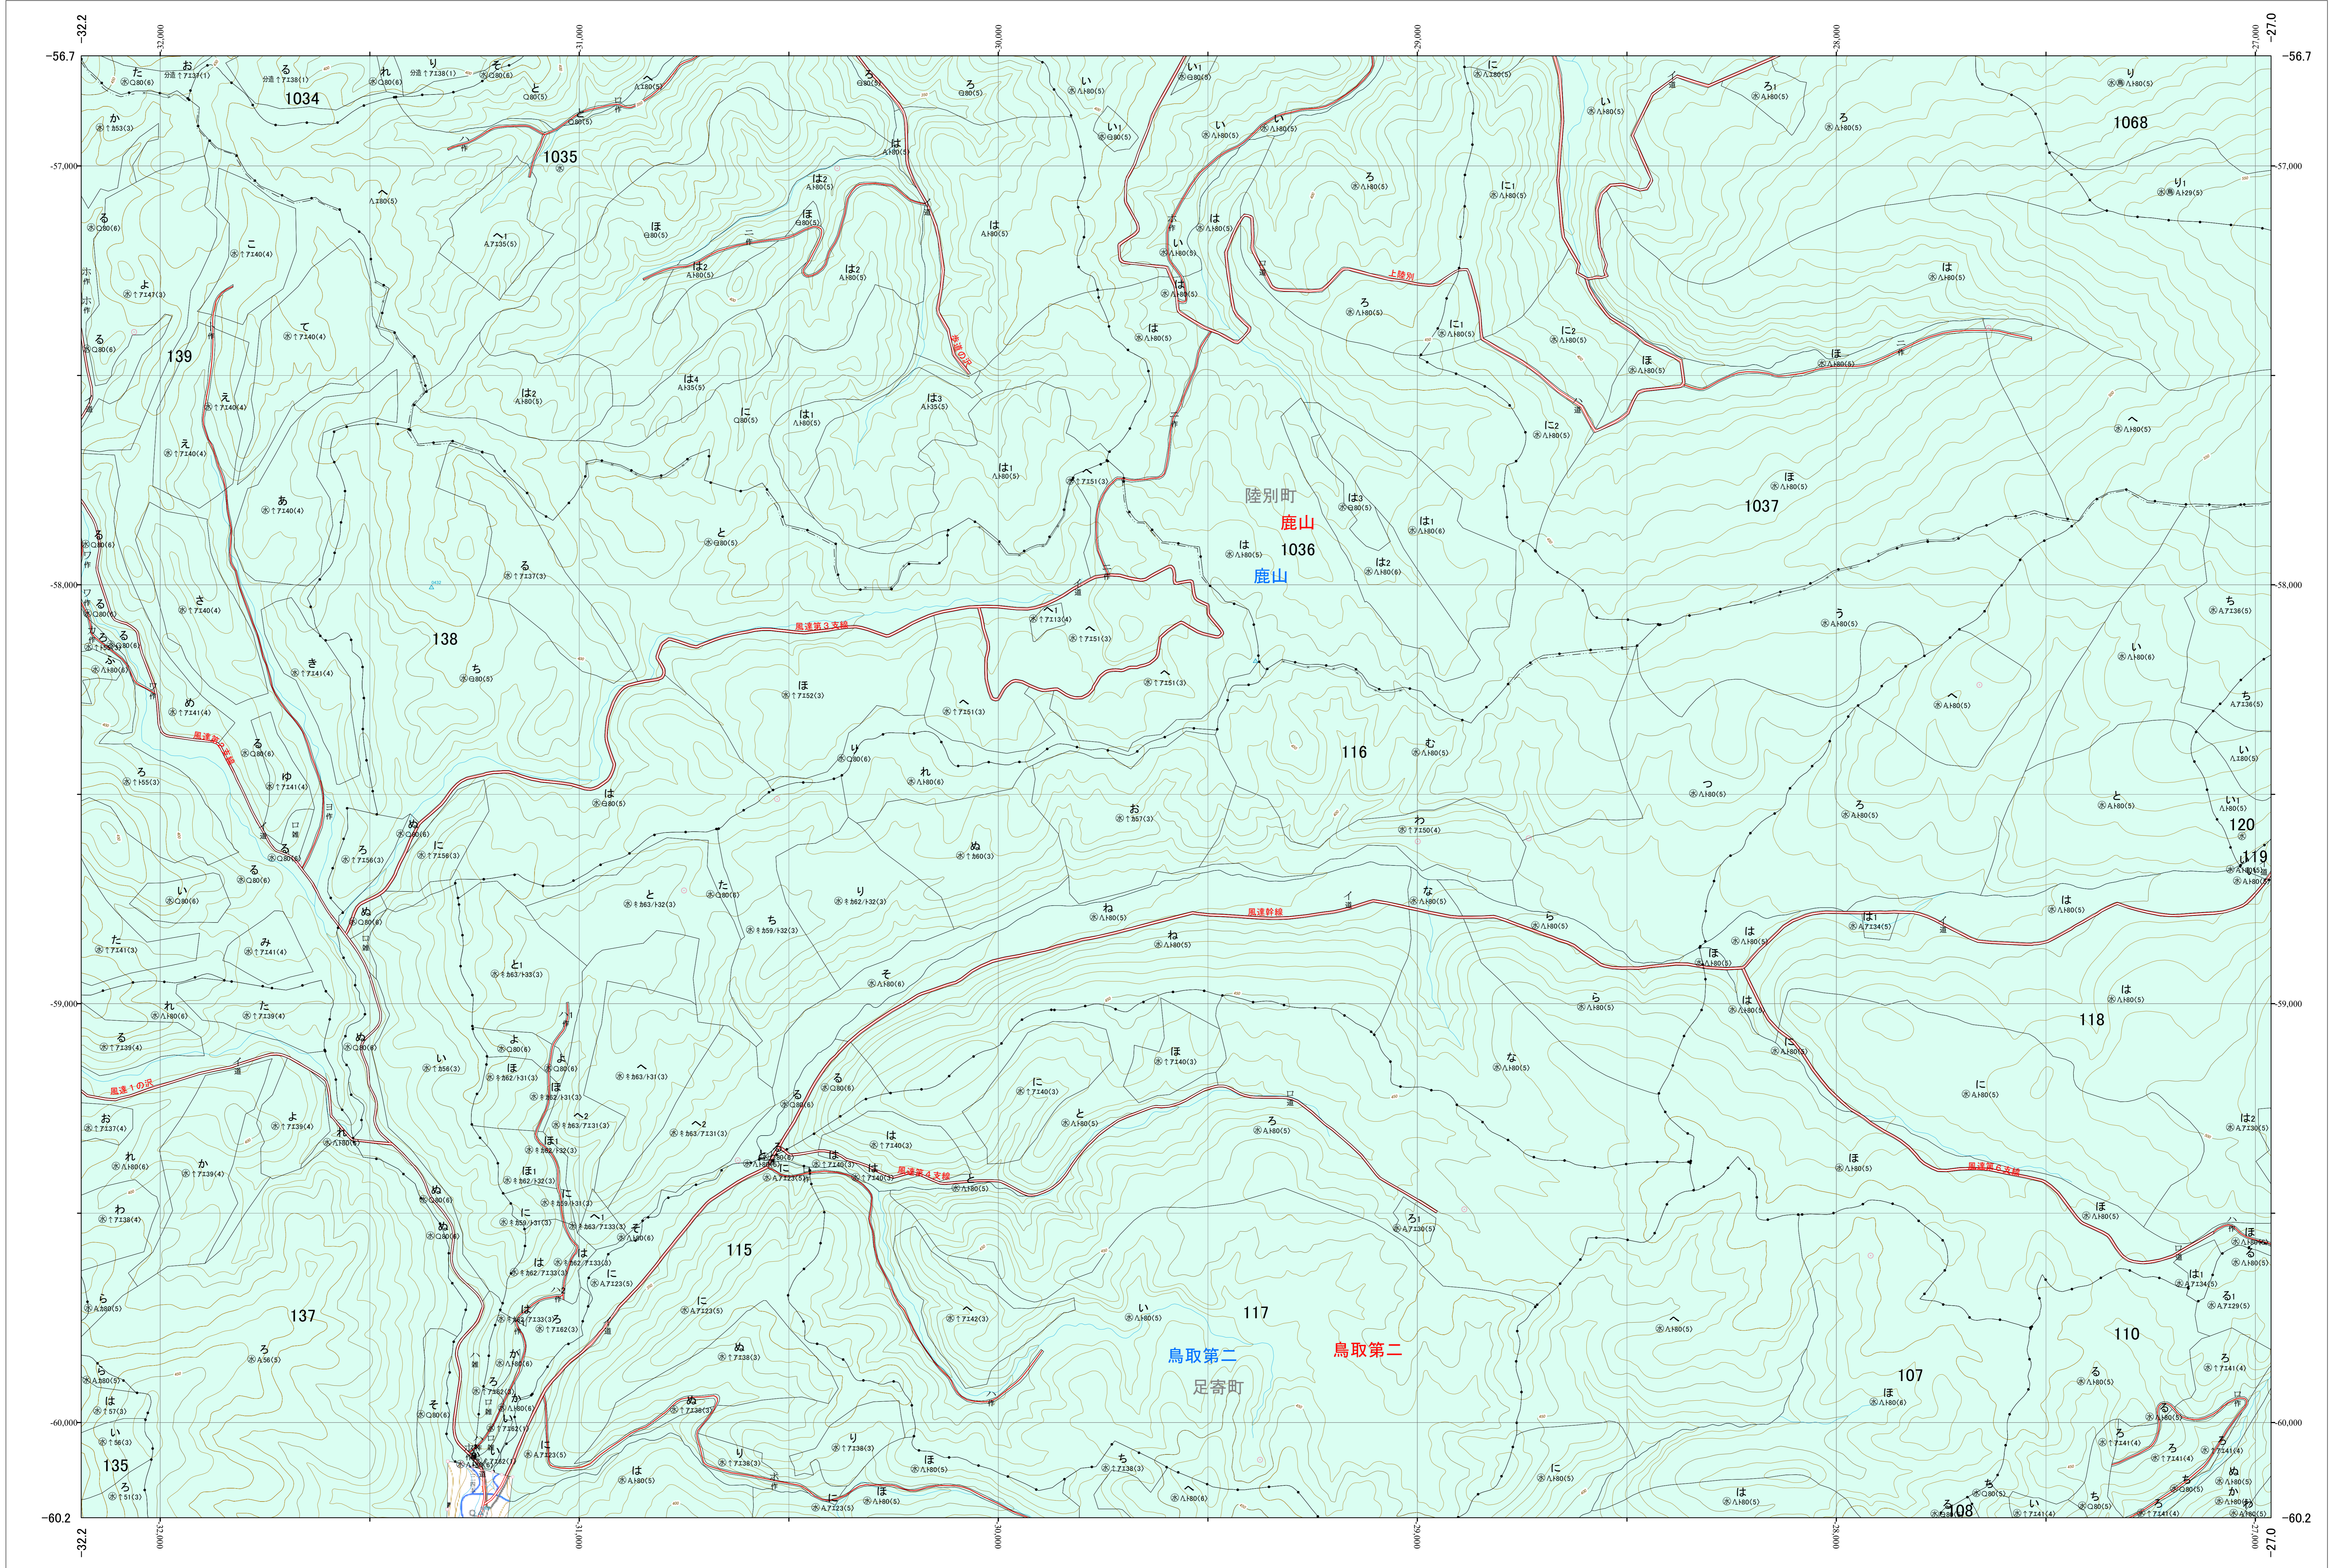

北海道森林管理局 十勝森林計画区
十勝東部森林管理署 基本図・国有林野施業実施計画図 47 (全159)

第13公共座標

十勝東部 47

林班番号: 0107~0108・0110~0115~0120・0135~0137~0139・1034~1037・1068

令和五年度 第六次樹立

「測量法に基づく国土院院長承認(使用) R 5JHs 635」
この地図は、国土院院長の承認を得て、同院発行の電子地形図を用いて作成したものである。
第三者がさらに複製する場合には、国土院院長の承認を得なければならない。

林班番号: 0107~0108・0110~0115~0120・0135~0137~0139・1034~1037・1068

北海道森林管理局 十勝東部森林管理署
十勝東部 47