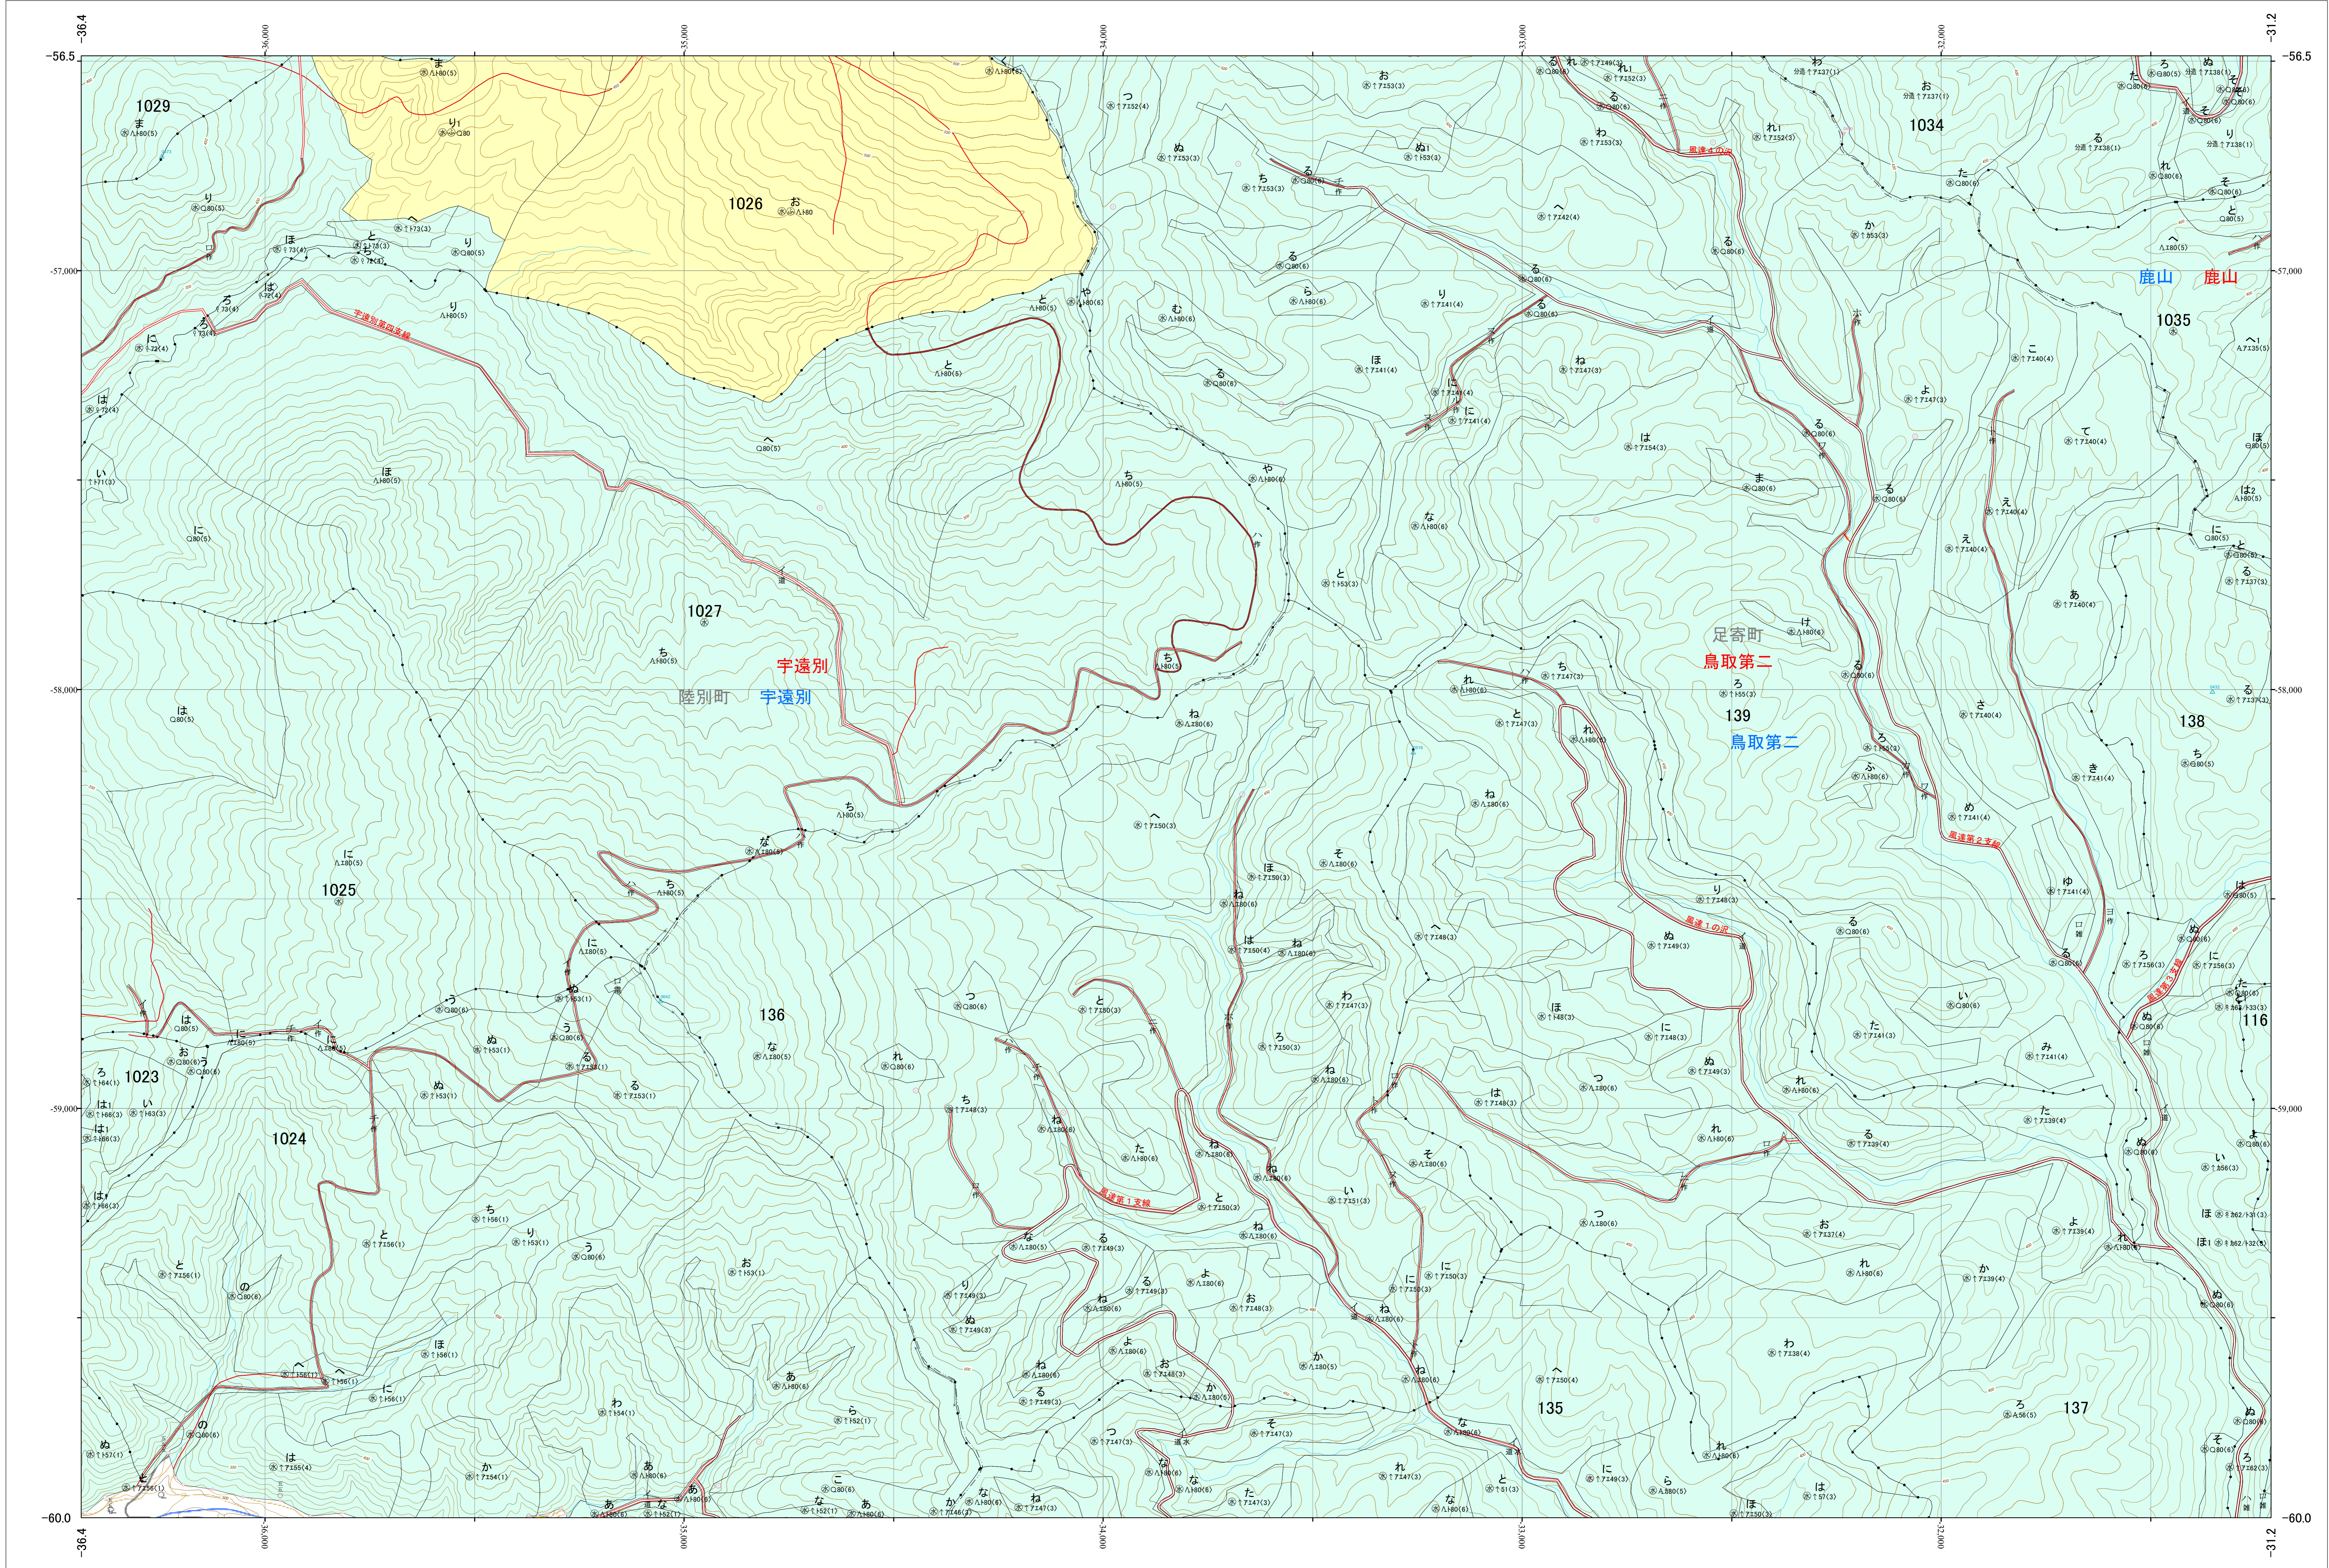

北海道森林管理局 十勝森林計画区
十勝東部森林管理署 基本図・国有林野施業実施計画図 46 (全159)

第13公共座標

十勝東部 46

林班番号: 0135~0139・1023~1027・1029~1030・1034~1035

林班番号: 0135~0139・1023~1027・1029~1030・1034~1035
令和五年度 第六次樹立

「測量法に基づく国土地理院長承認(使用) R 5JHs 635」
この地図は、国土地理院長の承認を得て、同院発行の電子地形図を用いて作成したものである。
第三者がさらに複製する場合には、国土地理院長の承認を得なければならない。