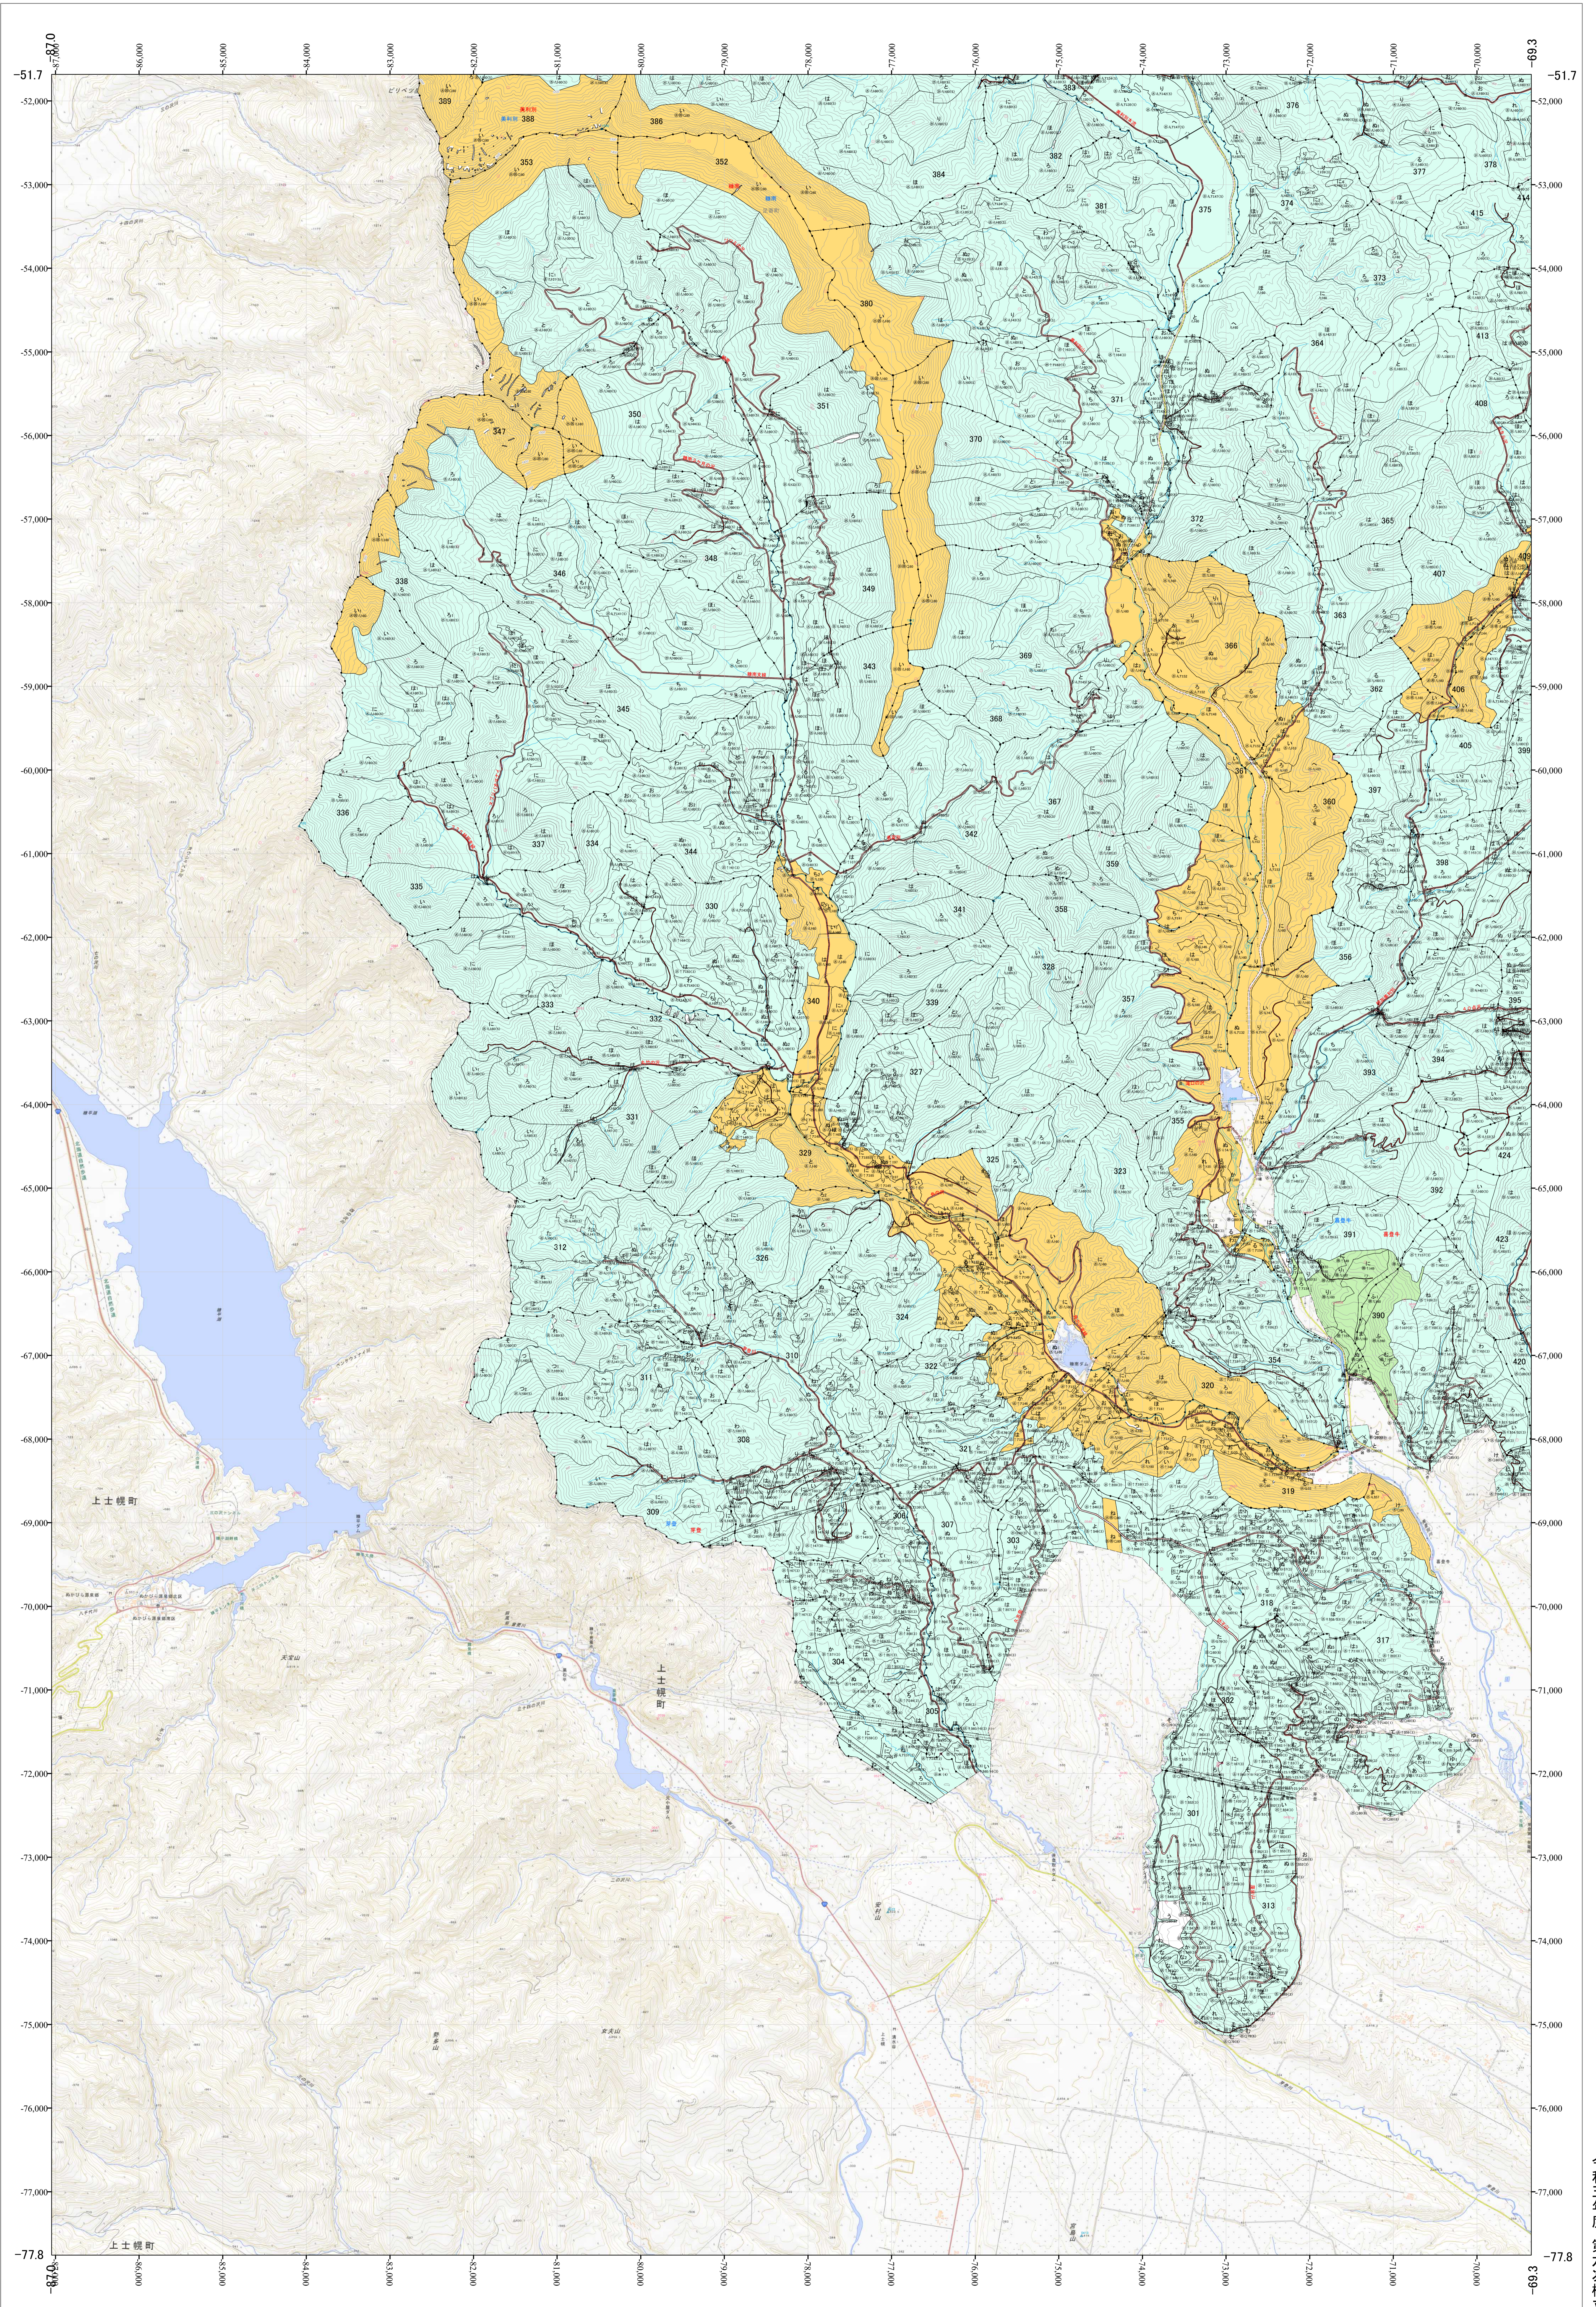

北海道森林管理局 十勝森林計画区
十勝東部森林管理署 国有林野施業実施計画図 芽登・糠南 (11-2)

第13公共座標

十勝東部 芽登・糠南

「測量法に基づき国土地理院院庫承認(使用) R 5. JHs 635」
この地図は、国土地理院院庫の承認を得て、国土地理院院庫の承認を得て作成されたものである。
第三者がさらに複製する場合には、国土地理院院庫長の承認を得なければならない。

令和五年度 第六次樹立

1:25,000

0 0.5 1 1.5 2 4km

北海道森林管理局 十勝東部森林管理署
十勝東部 芽登・糠南