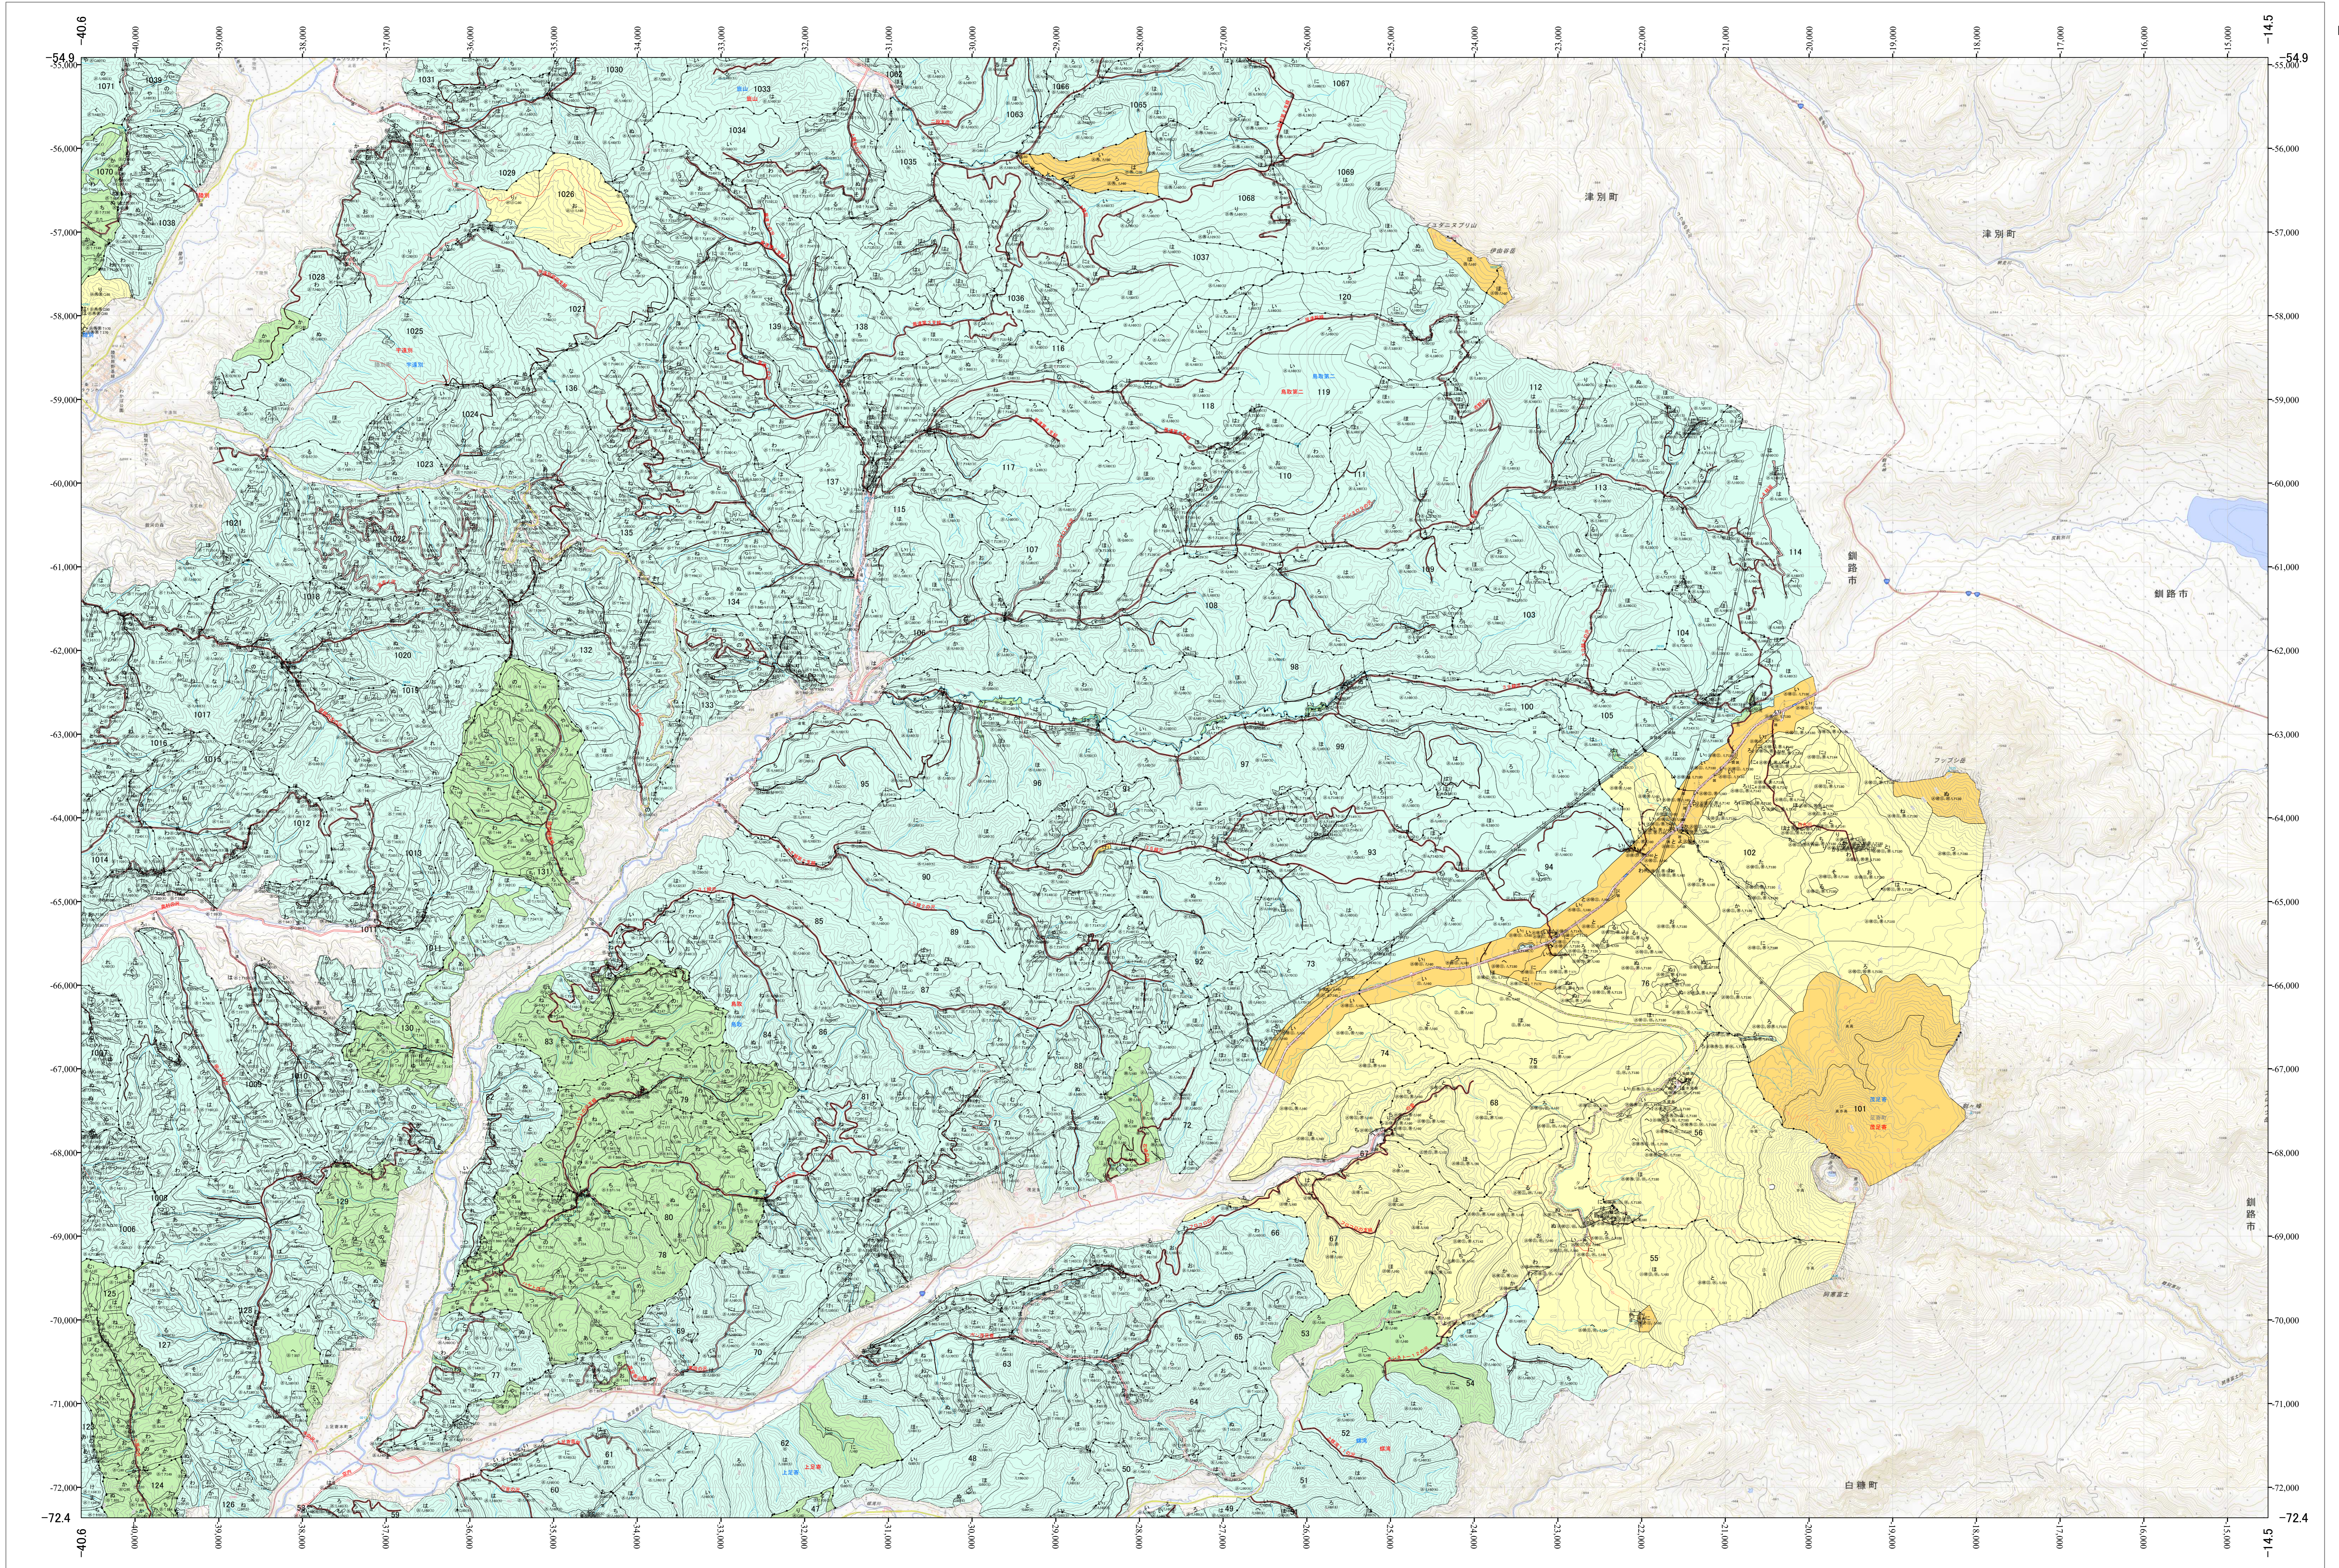

北海道森林管理局 十勝森林計画区  
十勝東部森林管理署 国有林野施業実施計画図 鳥取・茂足寄・鳥取第二 (11-1)

第13公共座標

「測量法に基づく国土院院長承認(使用) R5JHs 635」  
この地図は、国土院院長の承認を得て、同院発行の電子地形図を用いて作成したものである。  
第三者がさらに複製する場合には、国土院院長の承認を得なければならない。

十勝東部 鳥取・茂足寄・鳥取第二

北海道森林管理局 十勝東部森林管理署

十勝東部 鳥取・茂足寄・鳥取第二  
令和五年度 第六次樹立