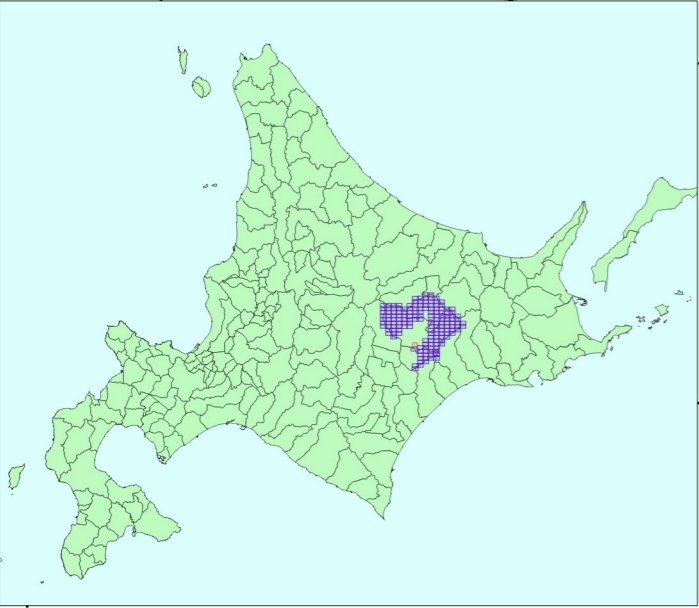

**図 郭 配 置**  
**基本図・国有林野施業実施計画図**  
**( 十 勝 東 部 )**

- 図郭  
 横  
 縦  
 林道

上川町 北見市

置戸町

訓子府町

美幌町

津別町

陸別町

足寄町

鹿追町

鶴居村

上士幌町

釧路市

本別町

白糖町

池田町

浦幌町