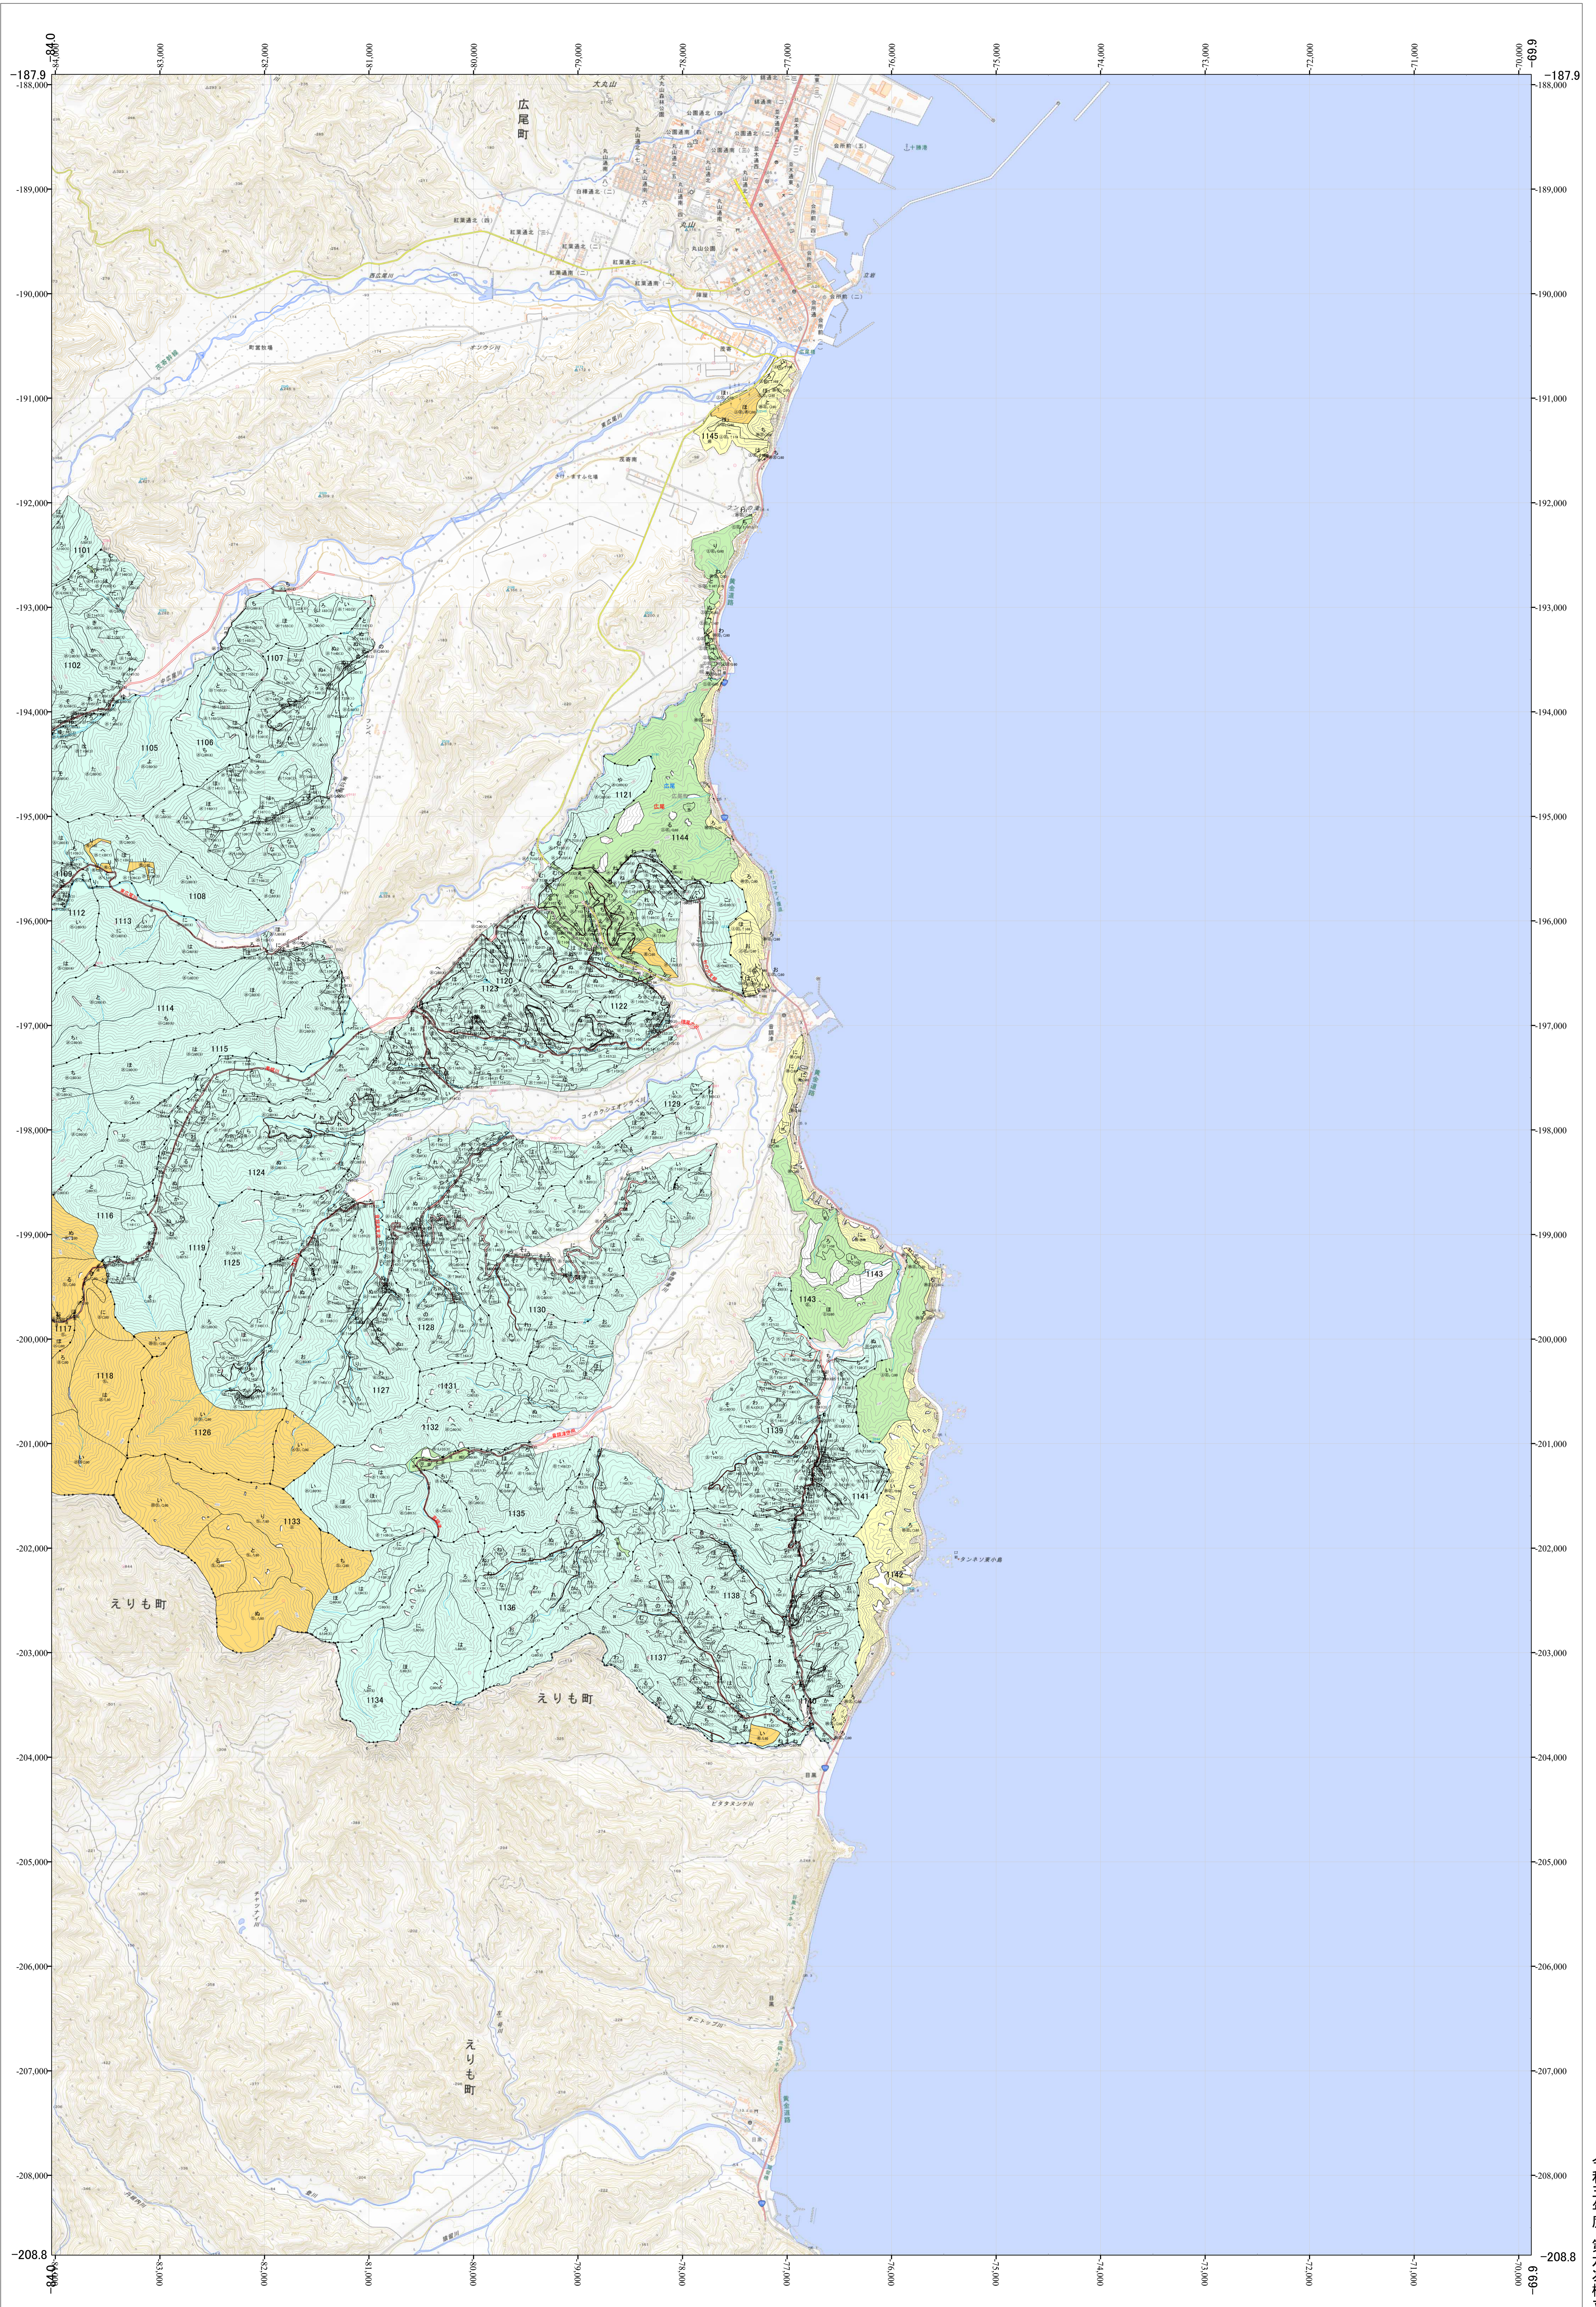

北海道森林管理局 十勝森林計画区  
十勝西部森林管理署 国有林野施業実施計画図 広尾2 (11-11)

第13公共座標

十勝西部 広尾2

1:20,000

「測量法」に基づき国土地理院陸地承認(使用) R 5.0Hs 6235  
この地図は、国土地理院陸地承認を得て、国土地理院長の承認を得なければならぬ。  
第三者がさらに複製する場合は、国土地理院長の承認を得なければならぬ。

令和五年度 第六次樹立

北海道森林管理局 十勝西部森林管理署  
十勝西部 広尾2