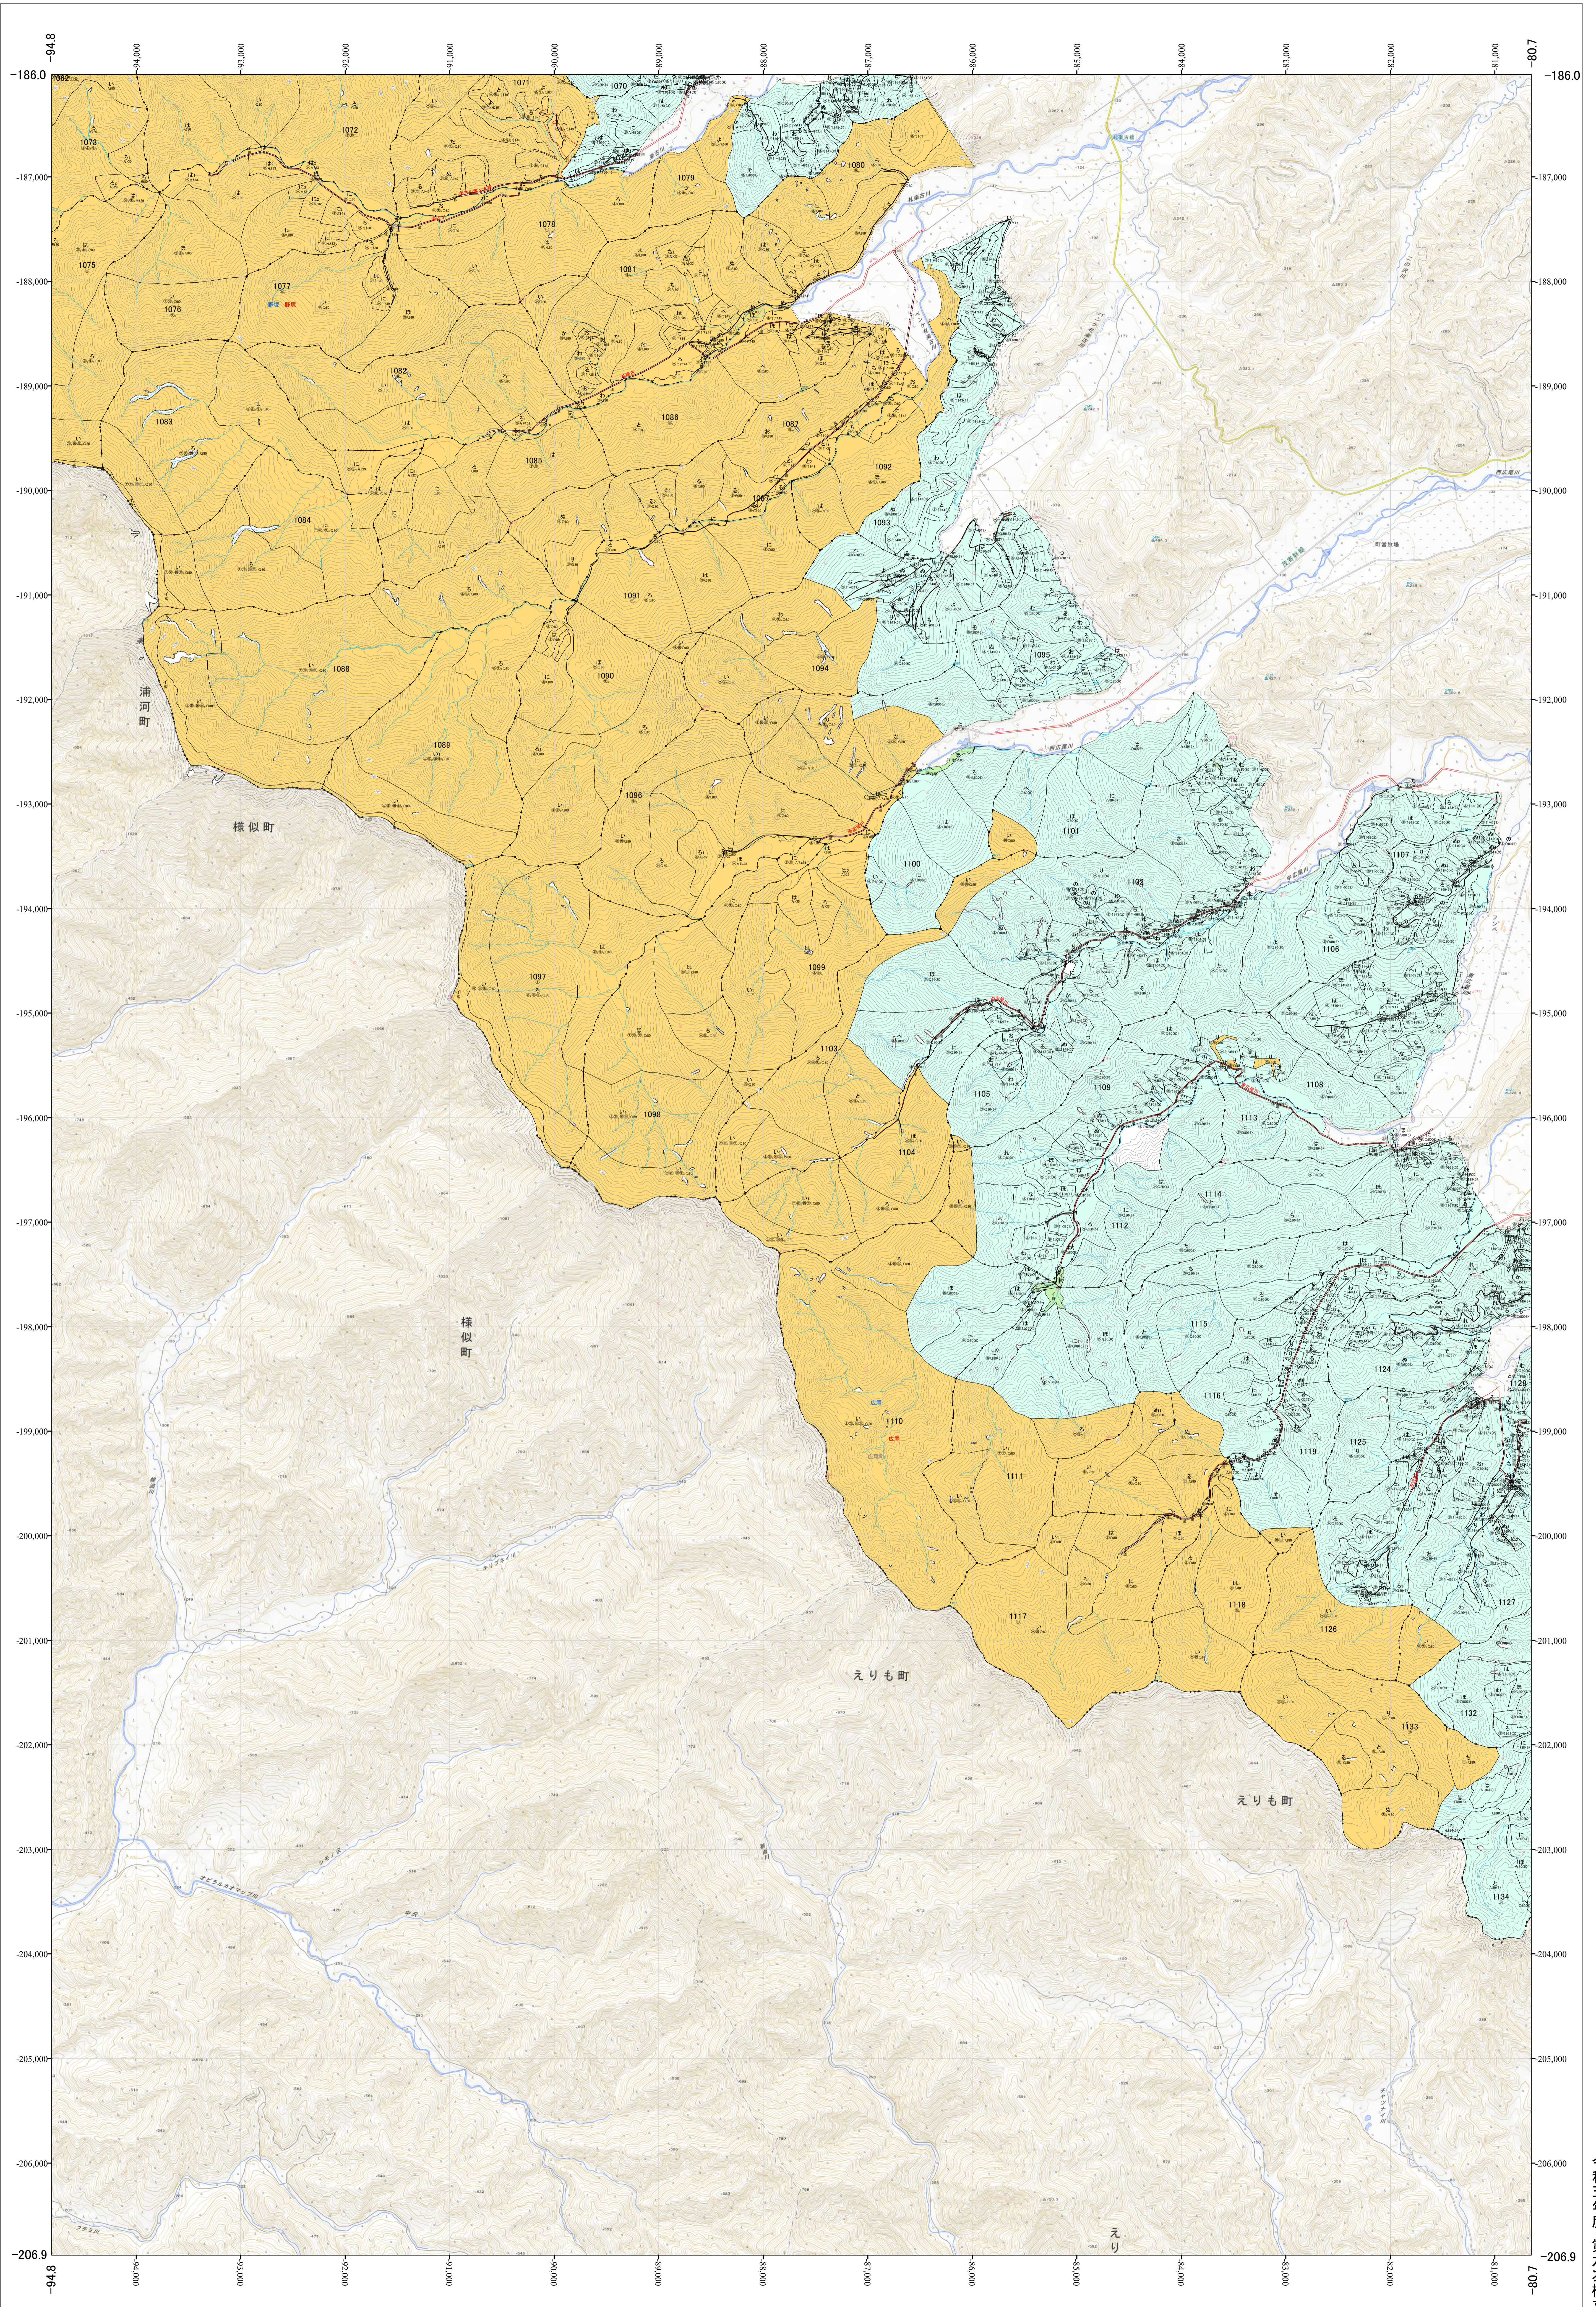

北海道森林管理局 十勝森林計画区
十勝西部森林管理署 国有林野施業実施計画図 広尾1 (11-10)

第13公共座標

十勝西部 広尾1

「測量法に基づき国土地理院監製承認(使用) R 5.0Hs 635」
この地図は、国土地理院監製の承認を得て、国土地理院長の承認を得なければならぬ。
第三者がさらに複製する場合には、国土地理院長の承認を得なければならぬ。

令和五年度 第六次樹立

1:20,000

北海道森林管理局 十勝西部森林管理署
十勝西部 広尾1